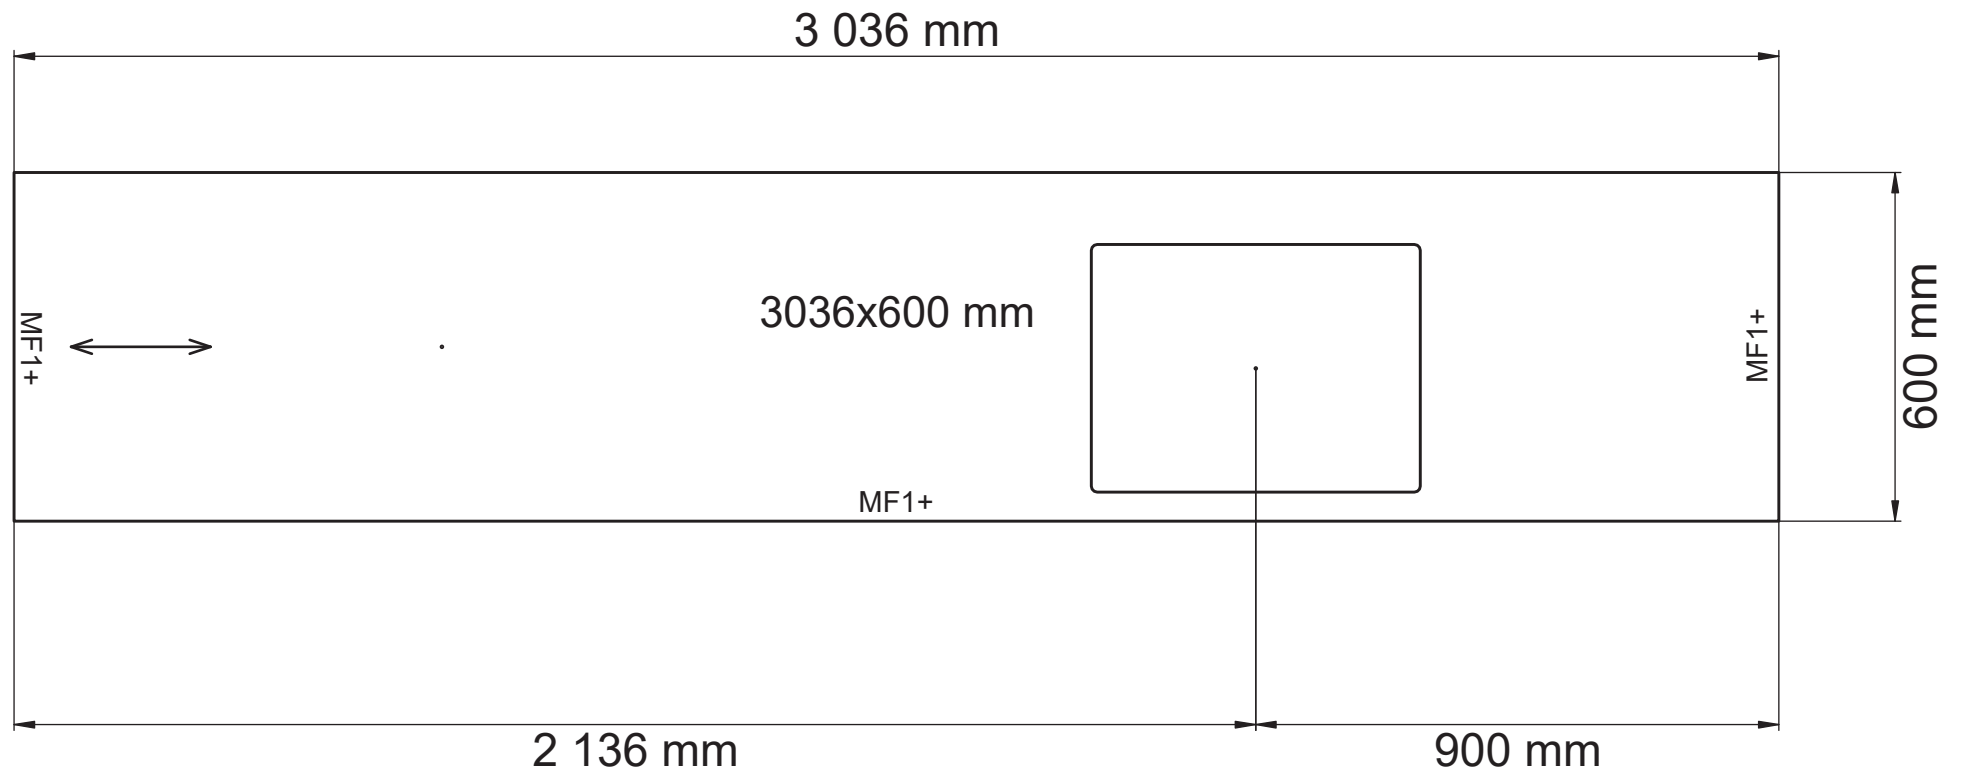

Alla mått som visas skall noggrant kontrolleras och justeras mot verkliga mått på arbetsplatsen. Detta är en originalritning och bör ej kopieras.

Handläggare
MC

Skapad 2019-10-10
Reviderad 2021-05-21

Laminat, Ljus betong 606
 Framkantlist i MF1+
 Tjocklek 30 mm
 Underlimmad Intra Frame
 FR 520 mm, Y6000726
 Placeras 2136 mm från
 vänster sida