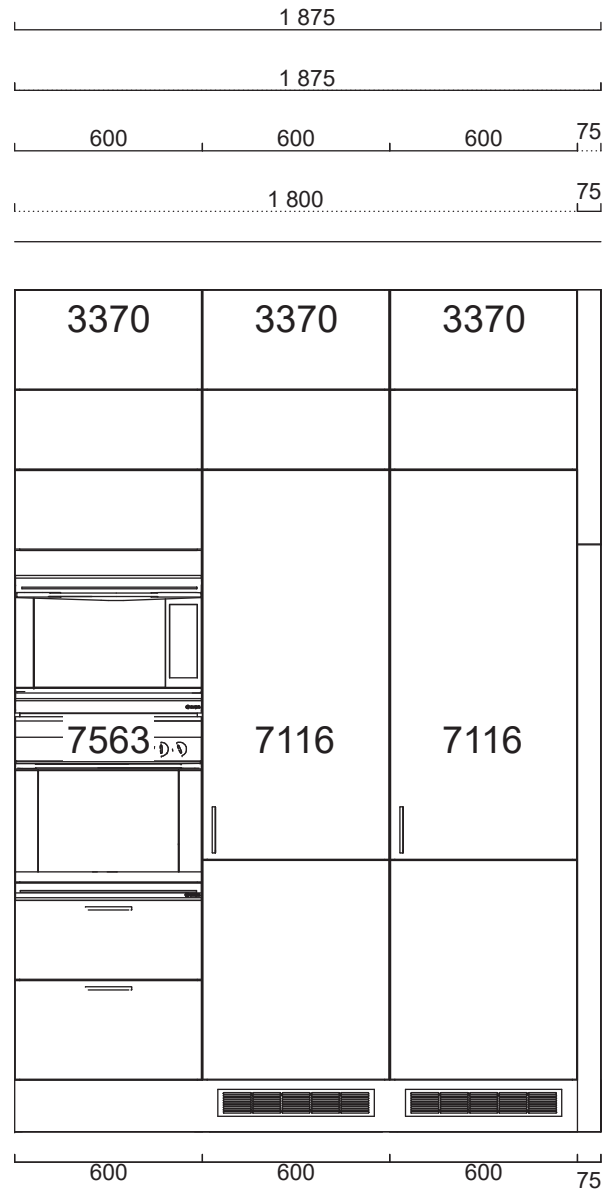

Alla mått som visas skall noggrant kontrolleras och justeras mot verkliga mått på arbetsplatsen. Detta är en originalritning och bör ej kopieras.

Handläggare
MC

Skapad 2019-10-10
Reviderad 2021-05-21

	<p>Alla mått som visas skall noggrant kontrolleras och justeras mot verkliga mått på arbetsplatsen. Detta är en originalritning och bör ej kopieras.</p>		<p>Handläggare MC</p>	<p>Skapad 2019-10-10 Reviderad 2021-05-21 Automatisk elevationsvy</p>	
B44 försl 1-314736os.cmdrw	Lucka Arkitekt plus moln målad	Handtag Solo svart cc128	Bänkskiva Laminat ljus betong 606	Ritningstyp BYGGRITNING TILLVAL	

Alla mått som visas skall noggrant kontrolleras och justeras mot verkliga mått på arbetsplatsen. Detta är en originalritning och bör ej kopieras.

Handläggare
MC

Skapad 2019-10-10
Reviderad 2021-05-21

Laminat, Ljus betong 606
 Framkantlist i MF1+
 Tjocklek 30 mm
 Underlimmad Intra Frame
 FR 520 mm, Y6000726
 Placeras 2136 mm från
 vänster sida