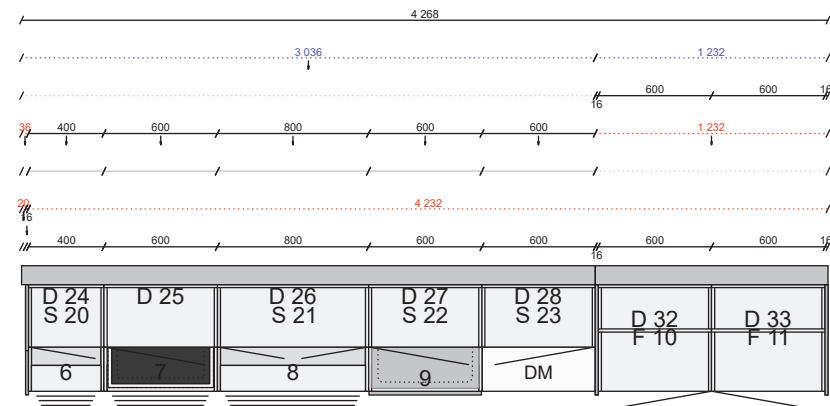

Alla mått som visas skall noggrant kontrolleras och justeras mot verkliga mått på arbetsplatsen. Detta är en originalritning och bör ej kopieras.

Skala
1:40

Handläggare
MC

Skapad 2019-10-10
Reviderad 2021-05-21