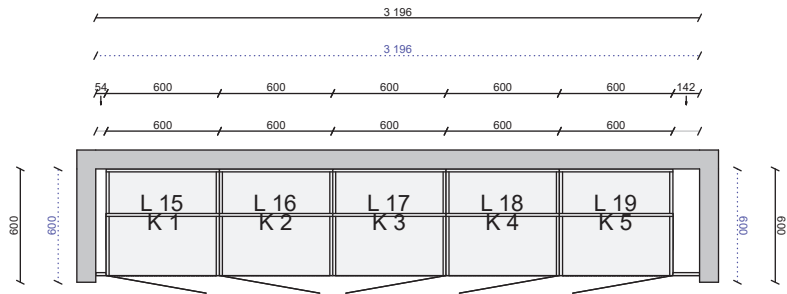

Alla mått som visas skall noggrant kontrolleras och justeras mot verkliga mått på arbetsplatsen. Detta är en originalritning och bör ej kopieras.

Skala
1:40

Handläggare
MC

Skapad 2019-10-10
Reviderad 2021-05-21