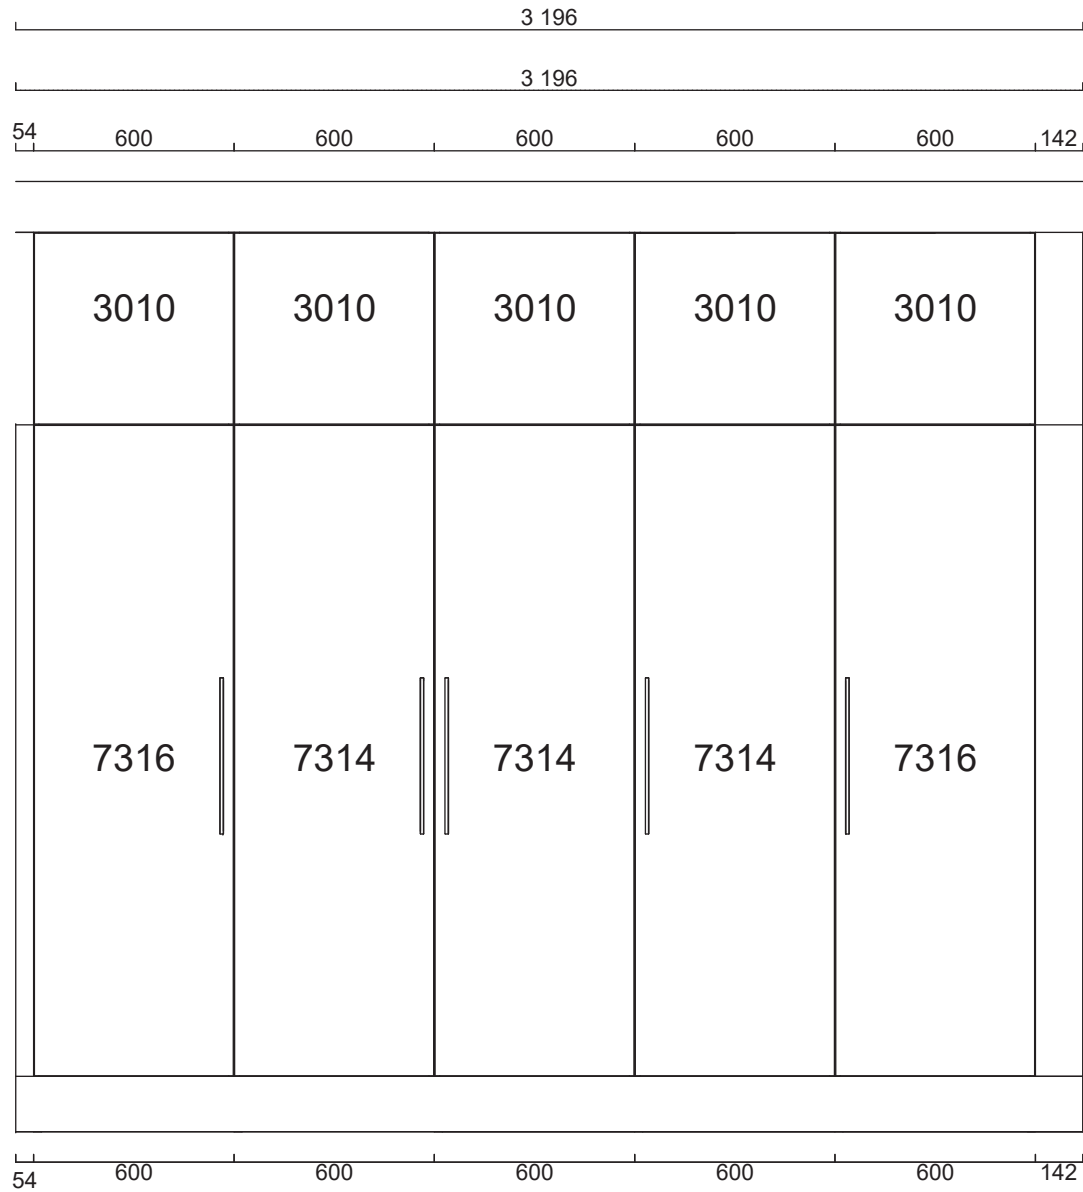

Alla mått som visas skall noggrant kontrolleras och justeras mot verkliga mått på arbetsplatsen. Detta är en originalritning och bör ej kopieras.

Handläggare
MC

Skapad 2019-10-10
Reviderad 2021-05-21