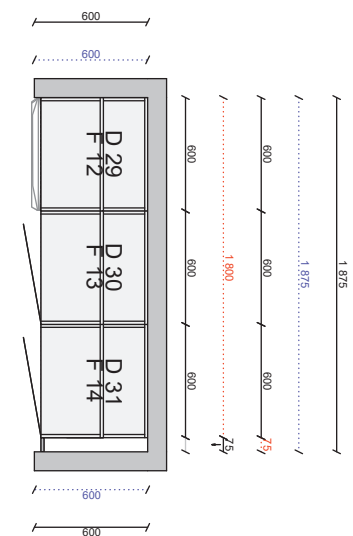

Alla mått som visas skall noggrant kontrolleras och justeras mot verkliga mått på arbetsplatsen. Detta är en originalritning och bör ej kopieras.

Skala
1:40

Handläggare
MC

Skapad 2019-10-10
Reviderad 2021-05-21