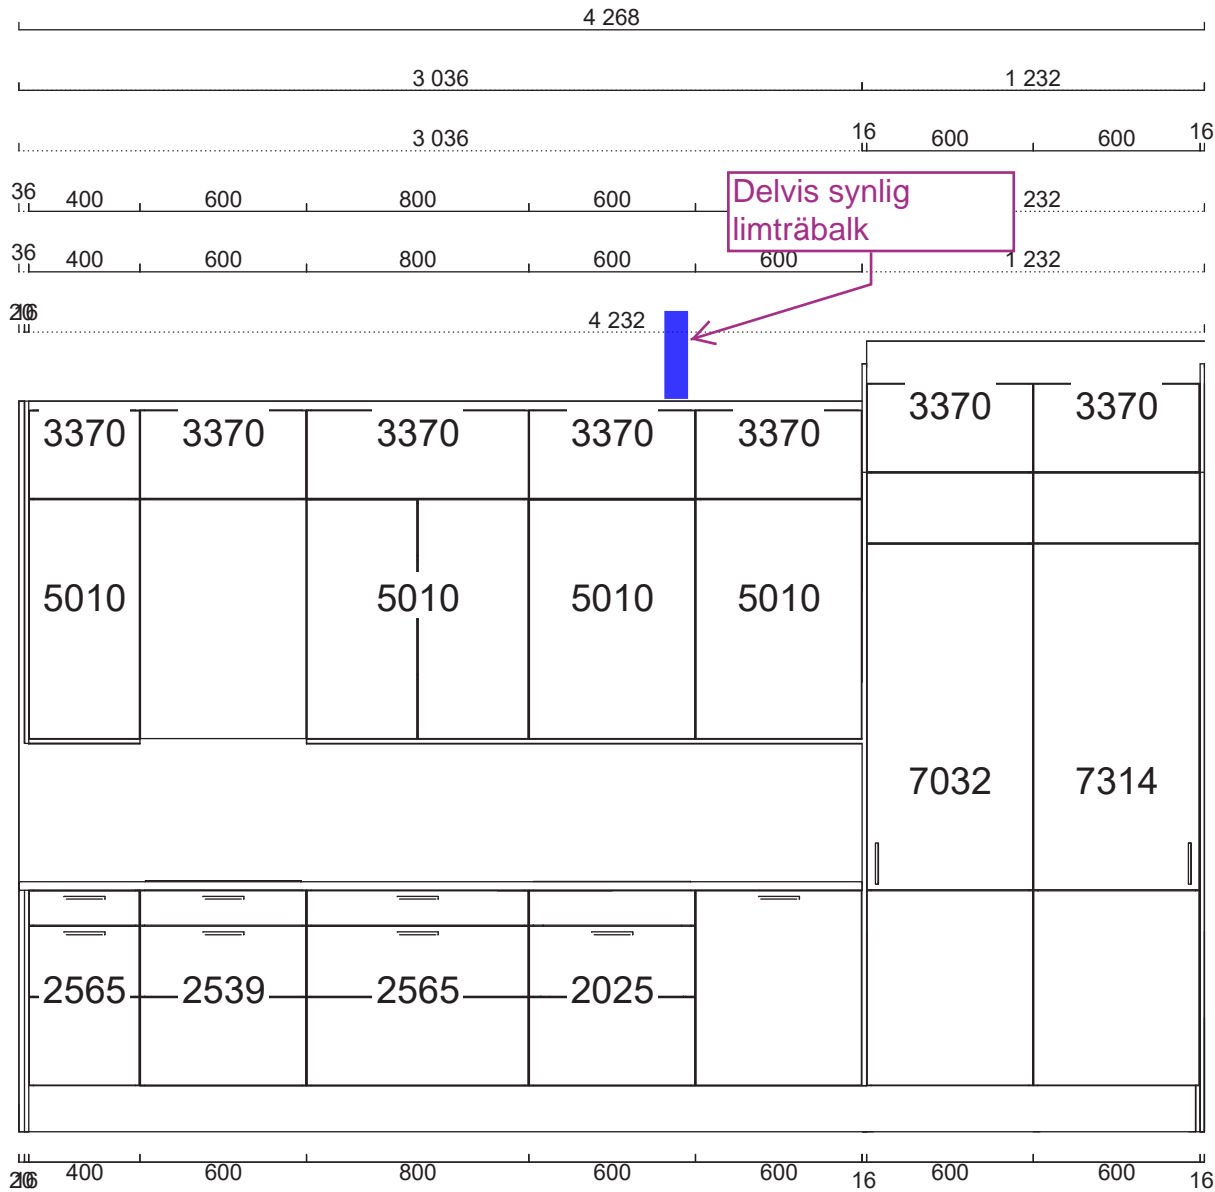

Alla mått som visas skall noggrant kontrolleras och justeras mot verkliga mått på arbetsplatsen. Detta är en originalritning och bör ej kopieras.		Handläggare MC	Skapad 2019-10-10 Reviderad 2021-05-21 Automatisk elevationsvy	
B44 försl 1-314736os.cmdrw	Lucka Arkitekt plus moln målad	Handtag Solo svart cc128	Bänkskiva Laminat ljus betong 606	Ritningstyp BYGGRITNING TILLVAL