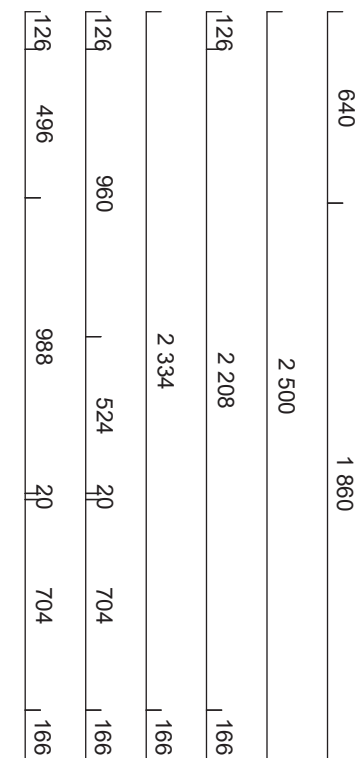

Ritning B52-314736os.cmdrw
Kund
Ändrad 2021-04-29

6	01 25 1131 159 0	Sockelgavel 505 mm, Sand målad	1
	01 36 1136 0000	Stödben, 4-pack	6
Grepp			
	01 36 1741 0000	Puto grå plast 5 -pack	2
	01 32 7653 0000	Solo rostfri cc128	12
Tillbehör			
	01 29 4333 0000	Snäppgångjärn i metall 107°	2
	01 36 1348 0000	Vinkelbeslag 2-pack. Längd 520 mm	1
Plocklista Övrigt			
	01 24 3039 159 0	Passbit/Dekorlist rak 54mm Sand målad 54x2420	2
	01 25 7108 000 0	Uppslagslist 7108 Obehandlad 96x2420	2

Alla mått som visas skall noggrant kontrolleras och justeras mot verkliga mått på arbetsplatsen. Detta är en originalritning och bör ej kopieras.

Handläggare
MC

Skapad 2019-10-10
Reviderad 2021-04-29

Kvartskomposit, Beach clay, blank polerad 168
 Framkantlist i MF1
 Tjocklek 20 mm
 Planlimmad Intra Frame FR 520 mm,
 1885290000
 Placeras 1150 mm från vänster sida
 Urtag för spishäll, bredd 560 mm, djup 490 mm,
 fabrikat SIEMENS, modell EH651FEB1E
 Placeras 2550 mm från vänster sida
 Håltagning för blandare diameter 35 mm
 Placeras 1150 mm från vänster sida

Kvartskomposit, Beach
 clay, blank polerad
 Framkantlist i MF1
 Tjocklek 20 mm

Alla mått som visas skall noggrant kontrolleras och justeras mot verkliga mått på arbetsplatsen. Detta är en originalritning och bör ej kopieras.