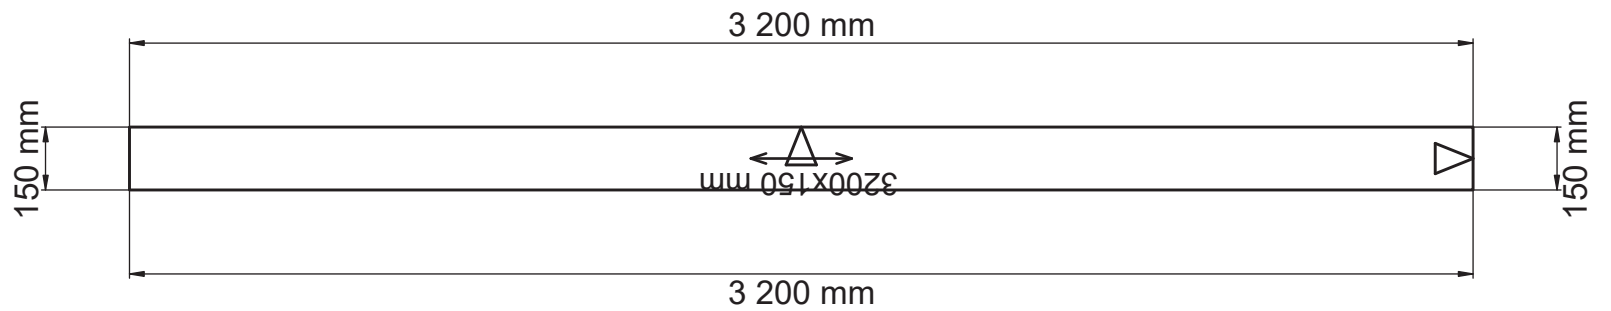

Kvartskomposit, Beach
clay, blank polerad
Framkantlist i MF1
Tjocklek 20 mm

Alla mått som visas skall noggrant kontrolleras och justeras mot verkliga mått på arbetsplatsen. Detta är en originalritning och bör ej kopieras.

Skala
1:18

Handläggare
MC

Skapad 2019-10-10
Reviderad 2021-04-29