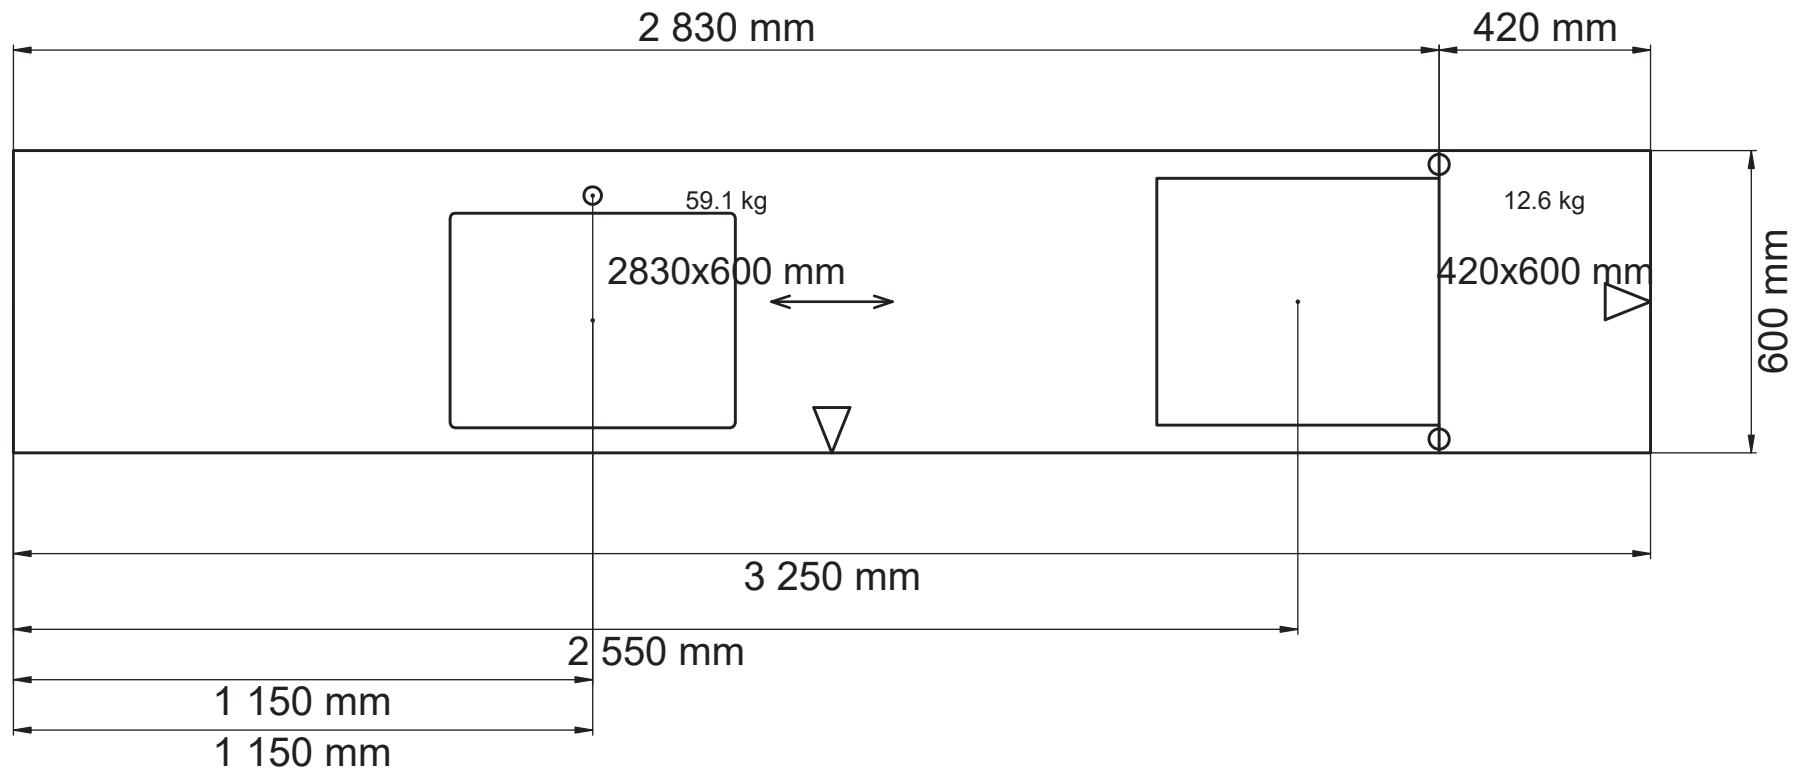

Alla mått som visas skall noggrant kontrolleras och justeras mot verkliga mått på arbetsplatsen. Detta är en originalritning och bör ej kopieras.

Handläggare
MC

Skapad 2019-10-10
Reviderad 2021-04-29

Kvartskomposit, Beach clay, blank polerad 168
 Framkantlist i MF1
 Tjocklek 20 mm
 Planlimmad Intra Frame FR 520 mm,
 1885290000
 Placeras 1150 mm från vänster sida
 Urtag för spishäll, bredd 560 mm, djup 490 mm,
 fabrikat SIEMENS, modell EH651FEB1E
 Placeras 2550 mm från vänster sida
 Håltagning för blandare diameter 35 mm
 Placeras 1150 mm från vänster sida