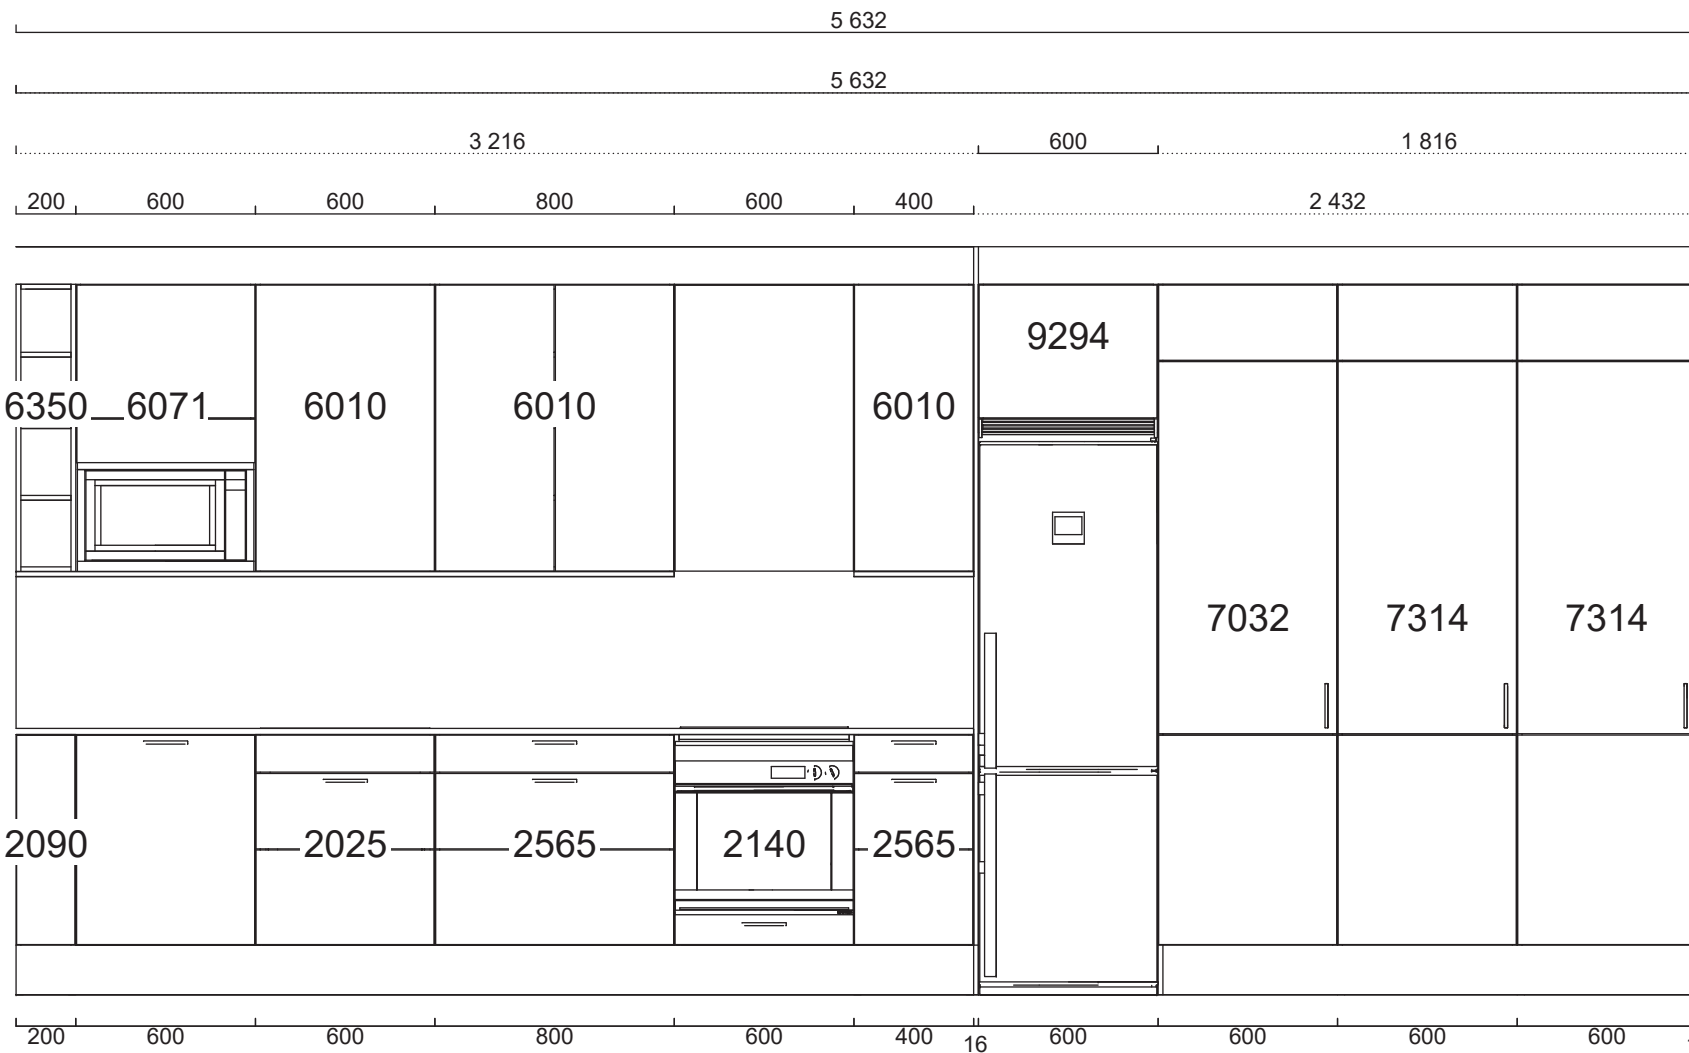

Alla mått som visas skall noggrant kontrolleras och justeras mot verkliga mått på arbetsplatsen. Detta är en originalritning och bör ej kopieras.

Skala
1:22

Handläggare
MC

Skapad 2019-10-10
Reviderad 2021-04-29

Alla mått som visas skall noggrant kontrolleras och justeras mot verkliga mått på arbetsplatsen. Detta är en originalritning och bör ej kopieras.

Handläggare
MC

Skapad 2019-10-10
Reviderad 2021-04-29

Kvartskomposit, Beach clay, blank polerad 168
 Framkantlist i MF1
 Tjocklek 20 mm
 Planlimmad Intra Frame FR 520 mm,
 1885290000
 Placeras 1150 mm från vänster sida
 Urtag för spishäll, bredd 560 mm, djup 490 mm,
 fabrikat SIEMENS, modell EH651FEB1E
 Placeras 2550 mm från vänster sida
 Håltagning för blandare diameter 35 mm
 Placeras 1150 mm från vänster sida