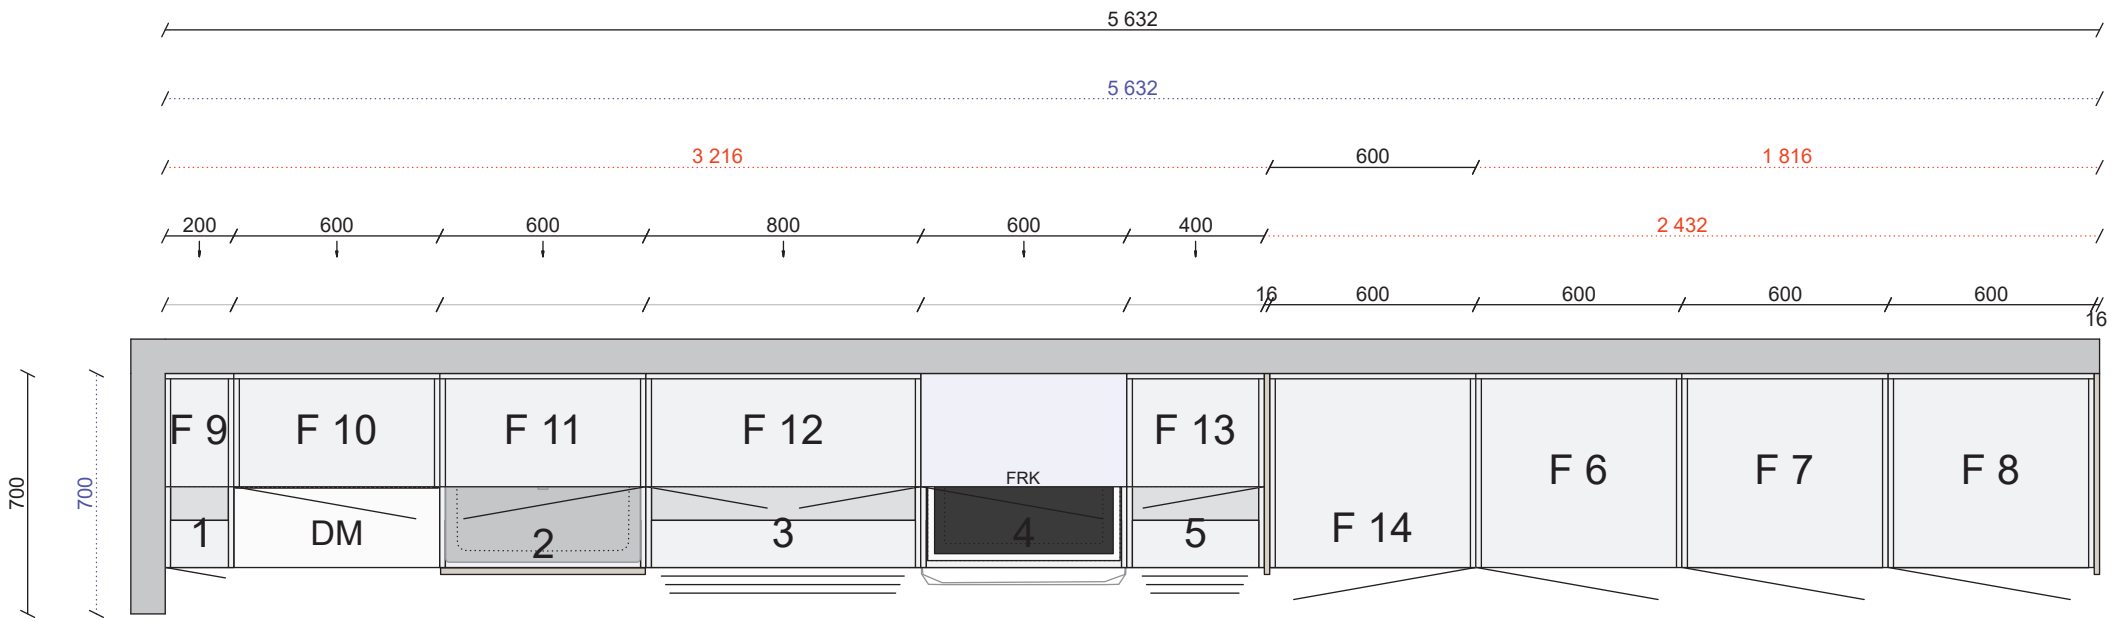

Ritning B52-314736os.cmdrw
Kund
Ändrad 2021-04-29

6	01 25 1131 159 0	Sockelgavel 505 mm, Sand målad	1
	01 36 1136 0000	Stödben, 4-pack	6
Grepp			
	01 36 1741 0000	Puto grå plast 5 -pack	2
	01 32 7653 0000	Solo rostfri cc128	12
Tillbehör			
	01 29 4333 0000	Snäppgångjärn i metall 107°	2
	01 36 1348 0000	Vinkelbeslag 2-pack. Längd 520 mm	1
Plocklista Övrigt			
	01 24 3039 159 0	Passbit/Dekorlist rak 54mm Sand målad 54x2420	2
	01 25 7108 000 0	Uppslagslist 7108 Obehandlad 96x2420	2

Alla mått som visas skall noggrant kontrolleras och justeras mot verkliga mått på arbetsplatsen. Detta är en originalritning och bör ej kopieras.

Handläggare
MC

Skapad 2019-10-10
Reviderad 2021-04-29

Kvartskomposit, Beach clay, blank polerad 168
 Framkantlist i MF1
 Tjocklek 20 mm
 Planlimmad Intra Frame FR 520 mm,
 1885290000
 Placeras 1150 mm från vänster sida
 Urtag för spishäll, bredd 560 mm, djup 490 mm,
 fabrikat SIEMENS, modell EH651FEB1E
 Placeras 2550 mm från vänster sida
 Håltagning för blandare diameter 35 mm
 Placeras 1150 mm från vänster sida