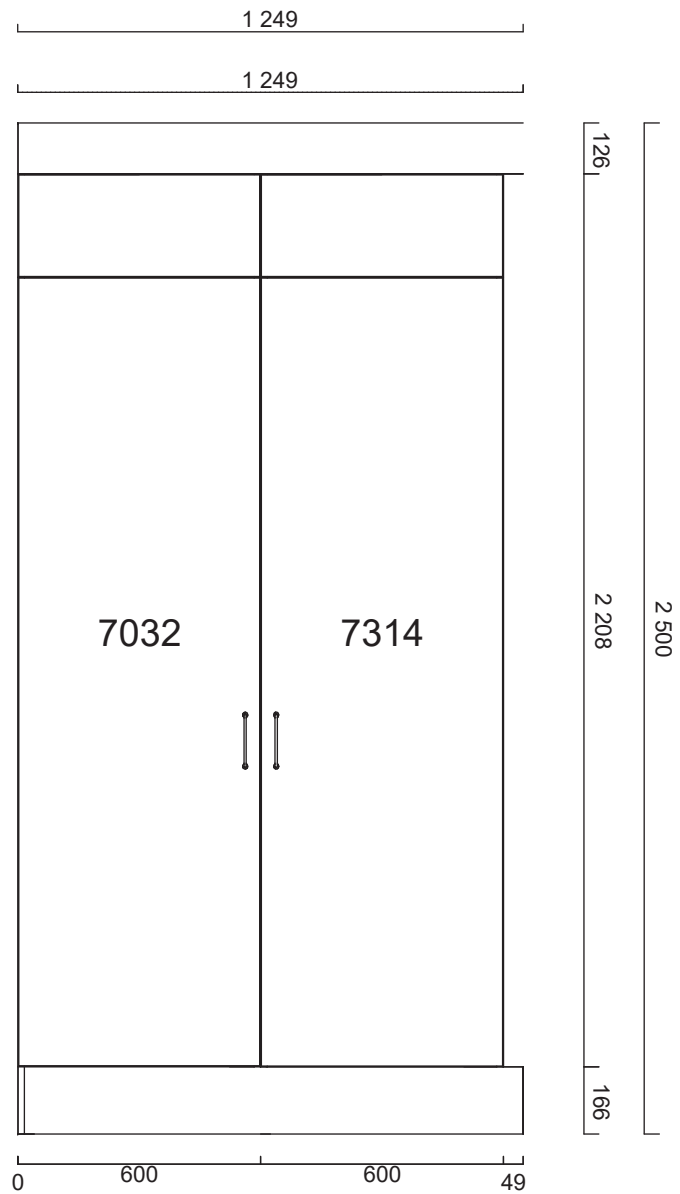

Alla mått som visas skall noggrant kontrolleras och justeras mot verkliga mått på arbetsplatsen. Detta är en originalritning och bör ej kopieras.

Handläggare
MC

Skapad 2019-10-10
Reviderad 2021-04-29