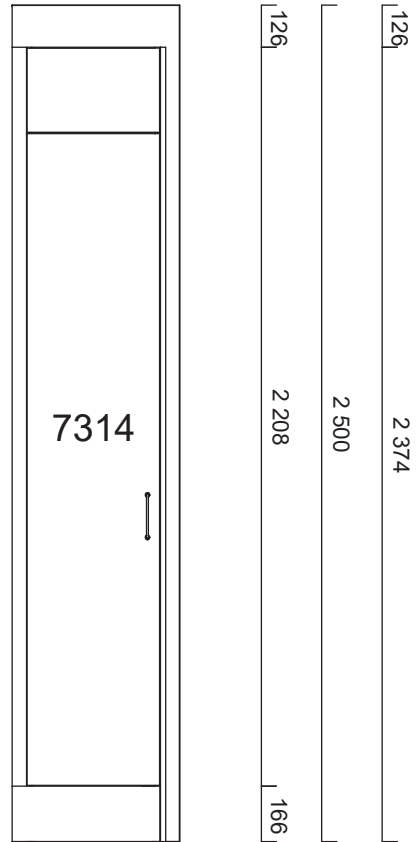

500
500

43 400 161

Alla mått som visas skall noggrant kontrolleras och justeras mot verkliga mått på arbetsplatsen. Detta är en originalritning och bör ej kopieras.

Handläggare
MC

Skapad 2019-10-10
Reviderad 2021-04-29

B51-314736os.cmdrw

Lucka Arkitekt plus sand målad

Handtag Zenith rostfri 136 mm

Bänkskiva Kvartskomposit beach clay, blank polerad

Ritningstyp BYGGRITNING TILLVAL

Automatisk elevationsvy