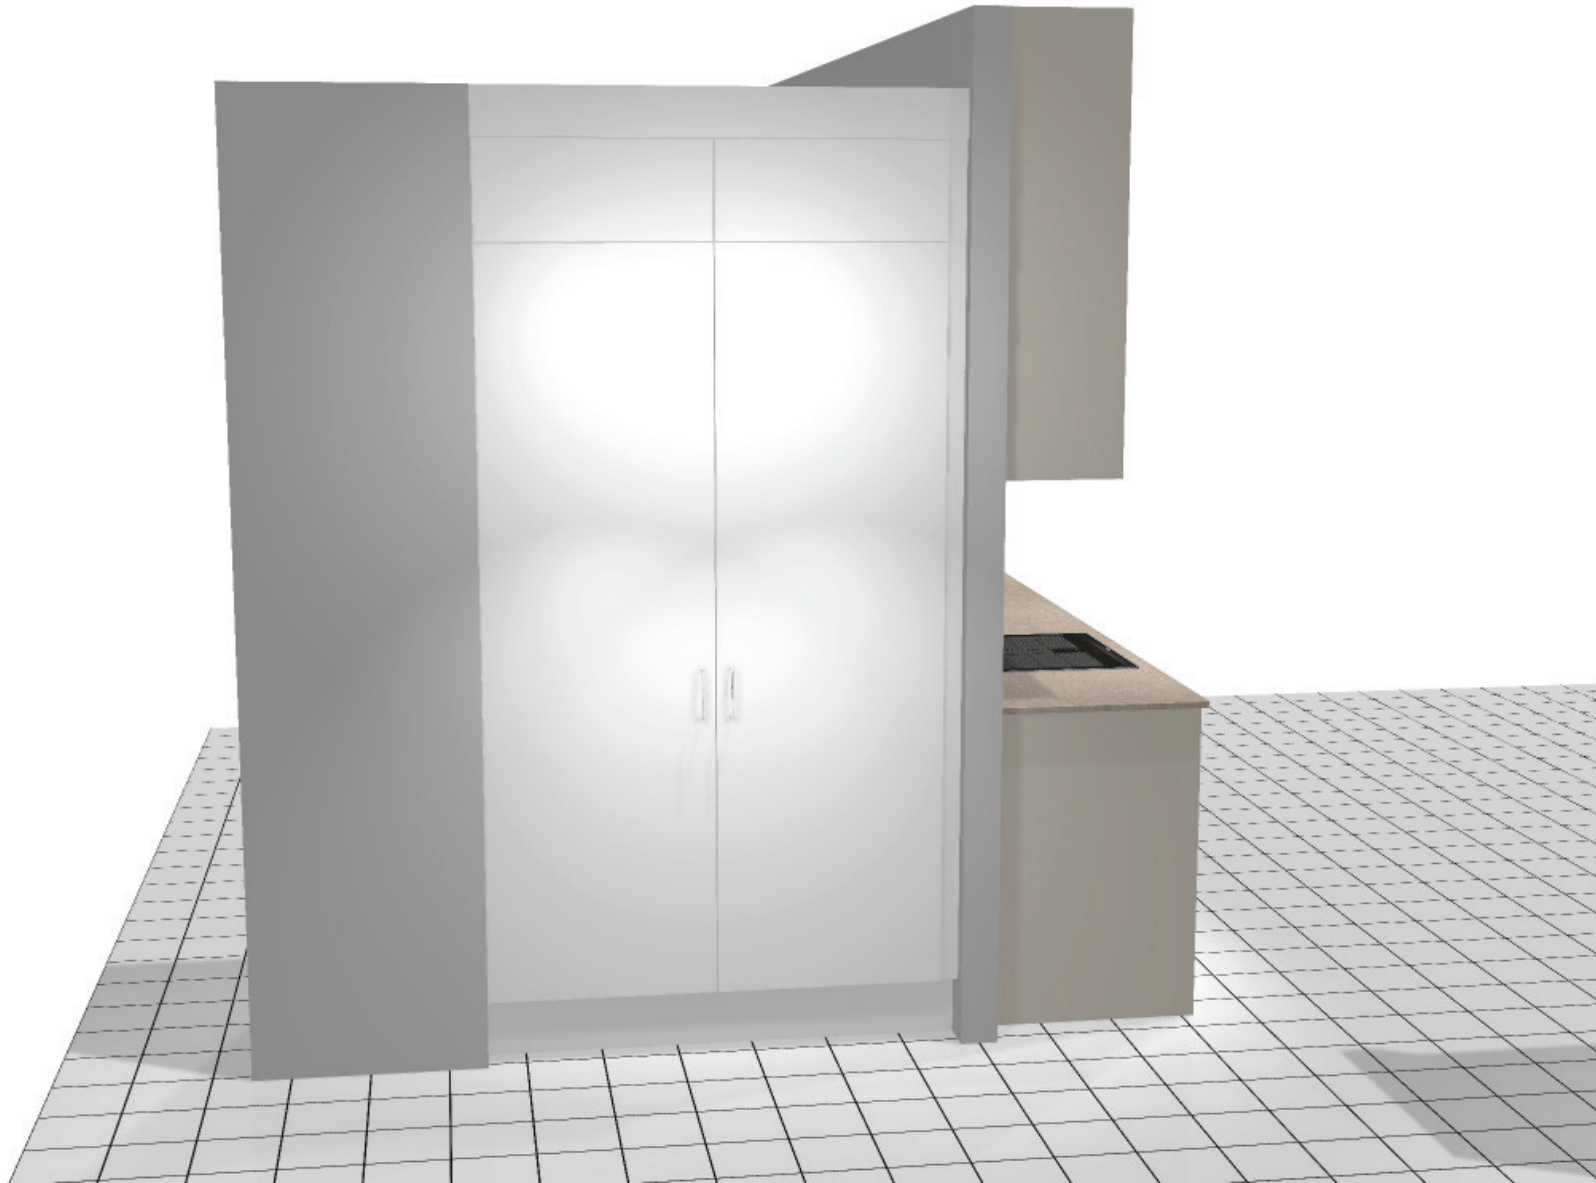

Alla mått som visas skall noggrant kontrolleras och justeras mot verkliga mått på arbetsplatsen. Detta är en originalritning och bör ej kopieras.

Handläggare
MC

Skapad 2019-10-10
Reviderad 2021-04-29

B51-314736os.cmdrw

Lucka Arkitekt plus sand målad

Handtag Zenith rostfri 136 mm

Bänkskiva Kvartskomposit beach clay, blank polerad

Ritningstyp BYGGRITNING TILLVAL

Perspektiv