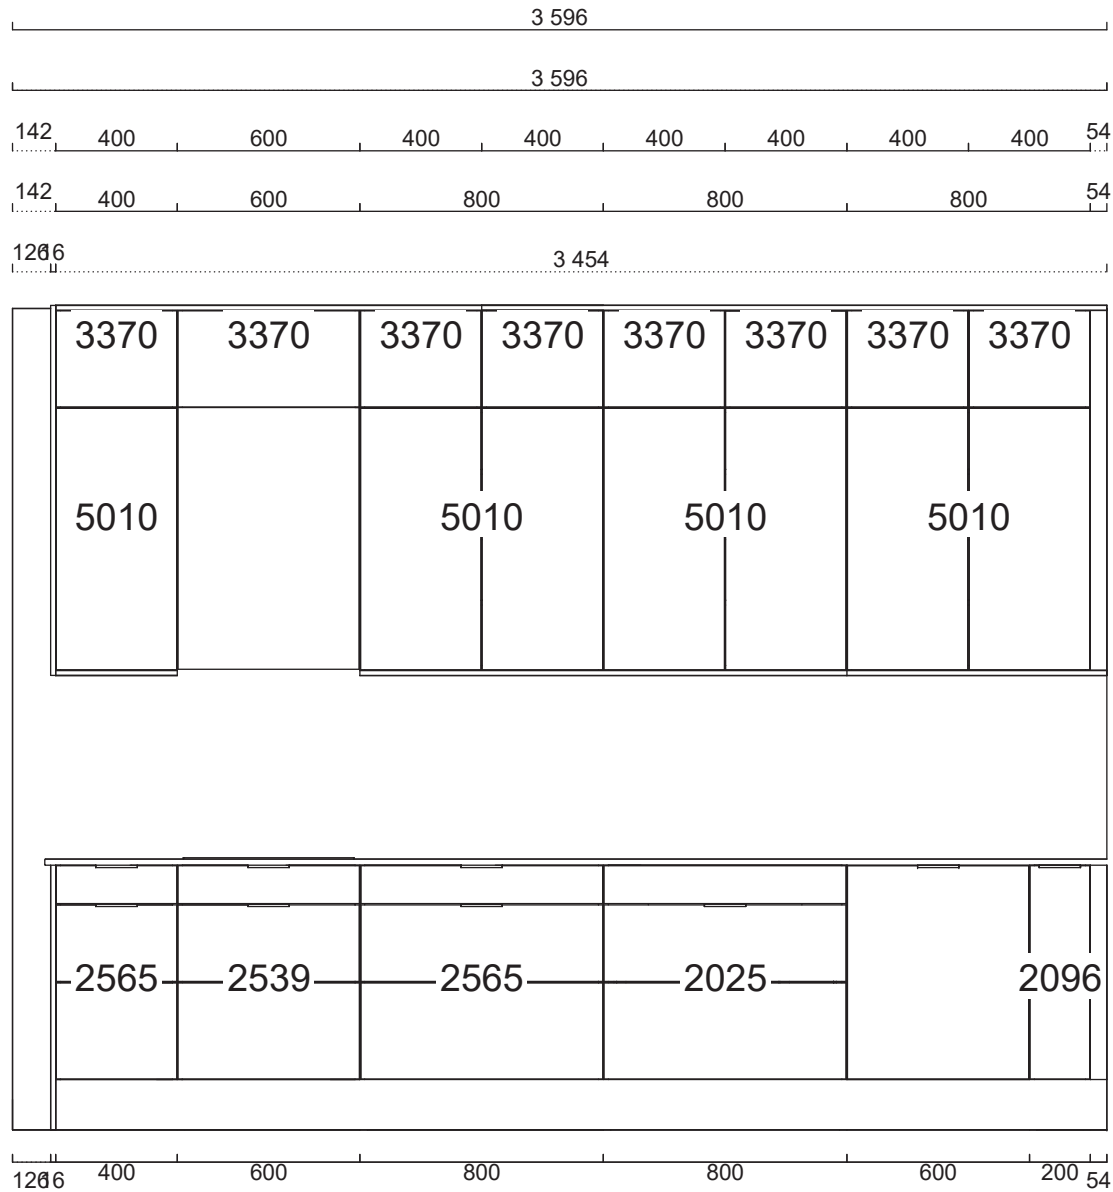

Alla mått som visas skall noggrant kontrolleras och justeras mot verkliga mått på arbetsplatsen. Detta är en originalritning och bör ej kopieras.

Handläggare
MC

Skapad 2019-10-10
Reviderad 2021-04-29