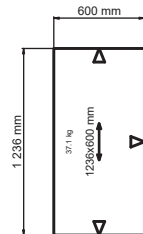

Kvartskomposit, Beach
clay, blank polerad 168
Framkantlist i MF1
Tjocklek 20 mm

Alla mått som visas skall noggrant kontrolleras och justeras mot verkliga mått på arbetsplatsen. Detta är en originalritning och bör ej kopieras.