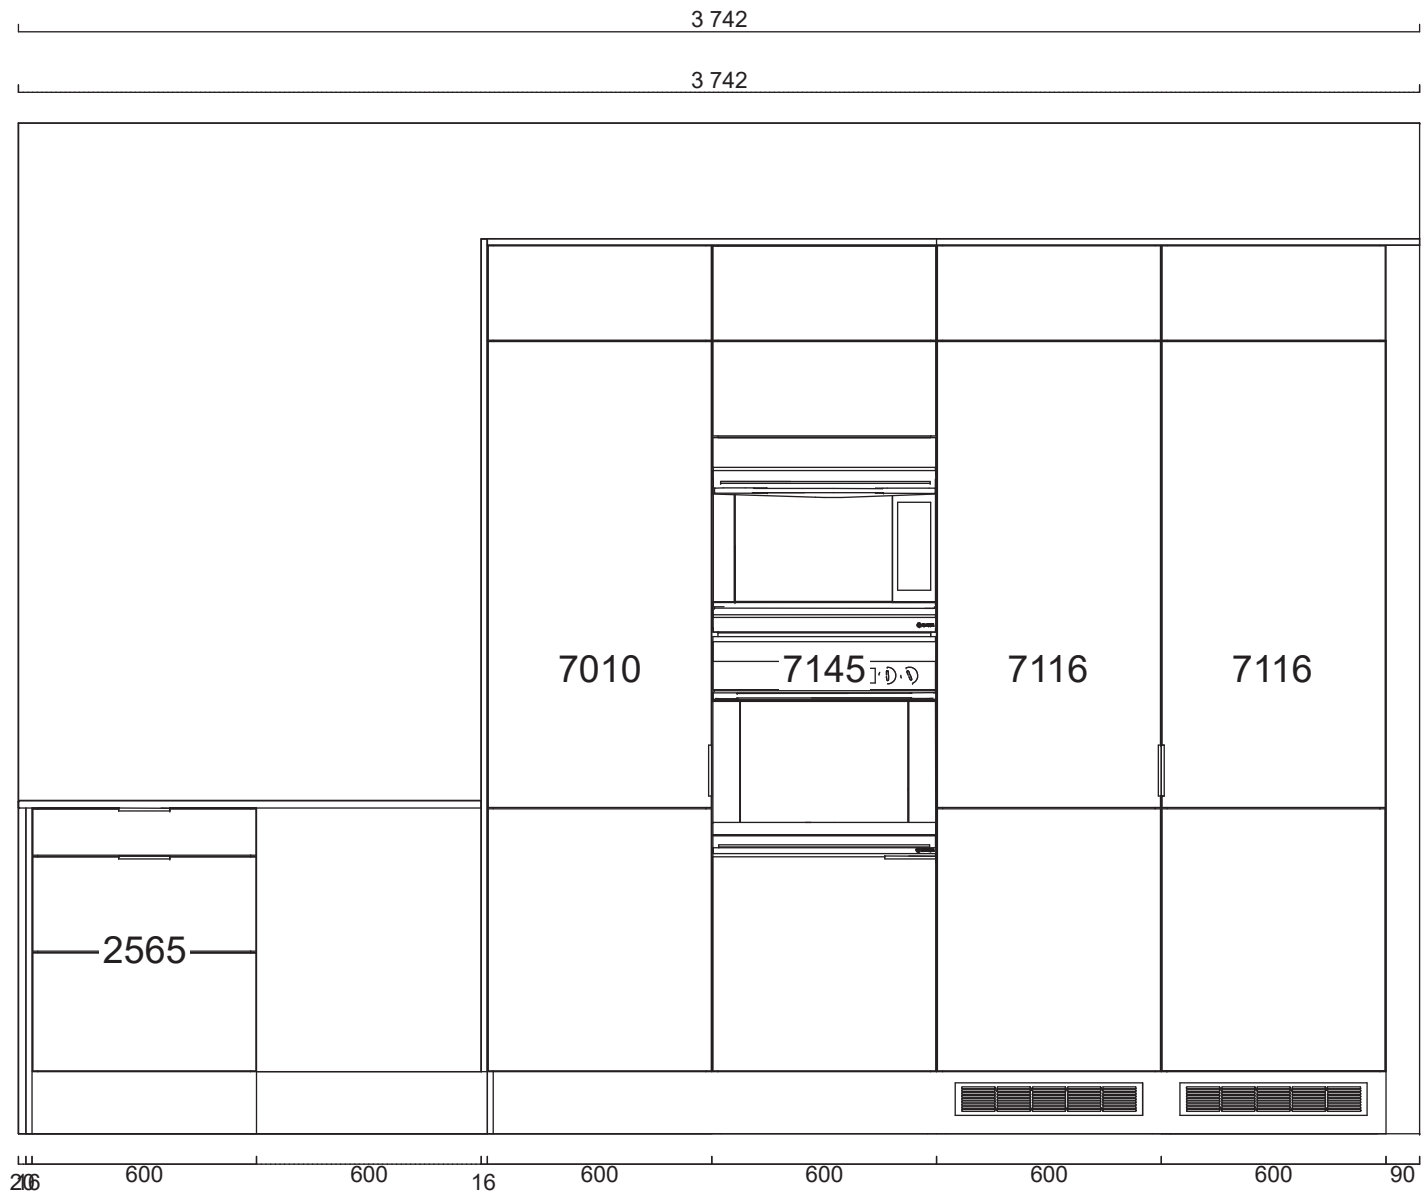

Alla mått som visas skall noggrant kontrolleras och justeras mot verkliga mått på arbetsplatsen. Detta är en originalritning och bör ej kopieras.

Handläggare
MC

Skapad 2019-10-10
Reviderad 2021-04-29