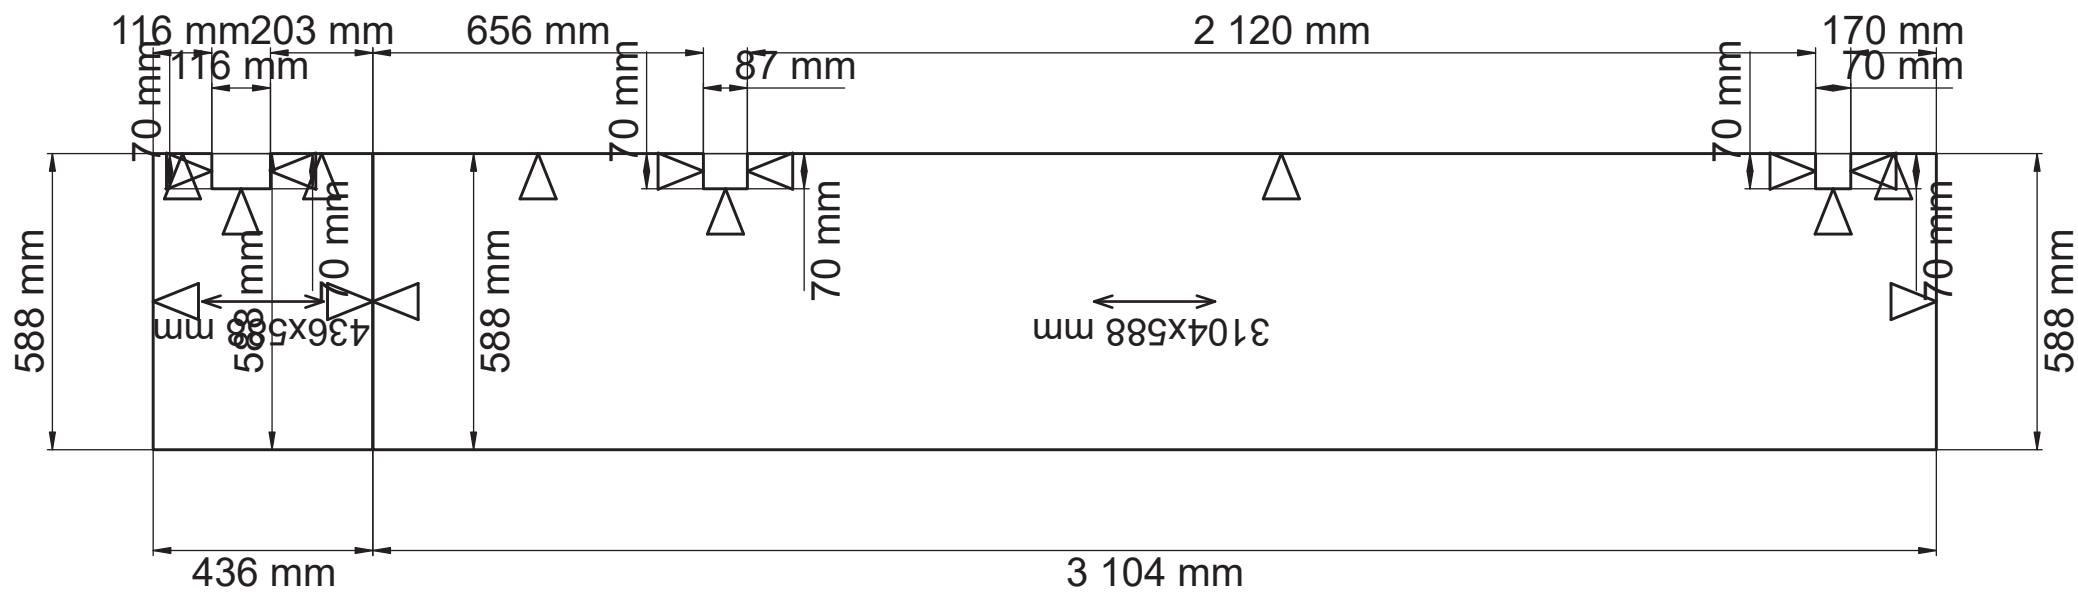

Kvartskomposit, Beach
clay, blank polerad
Framkantlist i MF1
Bakkantlist i MF1
Tjocklek 20 mm

Kvartskomposit, Beach
clay, blank polerad
Framkantlist i MF1
Tjocklek 20 mm

Alla mått som visas skall noggrant kontrolleras och justeras mot verkliga mått på arbetsplatsen. Detta är en originalritning och bör ej kopieras.

Skala
1:15

Handläggare
MC

Skapad 2019-10-10
Reviderad 2021-04-29

B51-314736os.cmdrw

Lucka Arkitekt plus sand målad

Handtag Zenith rostfri 136 mm

Bänkskiva Kvartskomposit beach clay, blank polerad

Ritningstyp BYGGRITNING TILLVAL

Bänkskivor - ritning