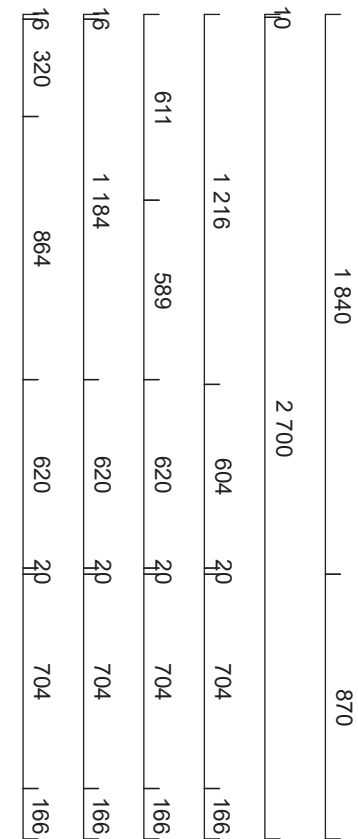

Alla mått som visas skall noggrant kontrolleras och justeras mot verkliga mått på arbetsplatsen. Detta är en originalritning och bör ej kopieras.

Handläggare
MC

Skapad 2019-10-10
Reviderad 2021-04-29