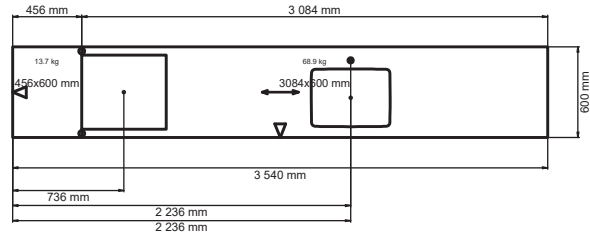

Kvartskomposit, Beach
clay, blank polerad 168
Framkantlist i MF1
Tjocklek 20 mm

Alla mått som visas skall noggrant kontrolleras och justeras mot verkliga mått på arbetsplatsen. Detta är en originalritning och bör ej kopieras.

Skala
1:50

Handläggare
MC

Skapad 2019-10-10
Reviderad 2021-04-29