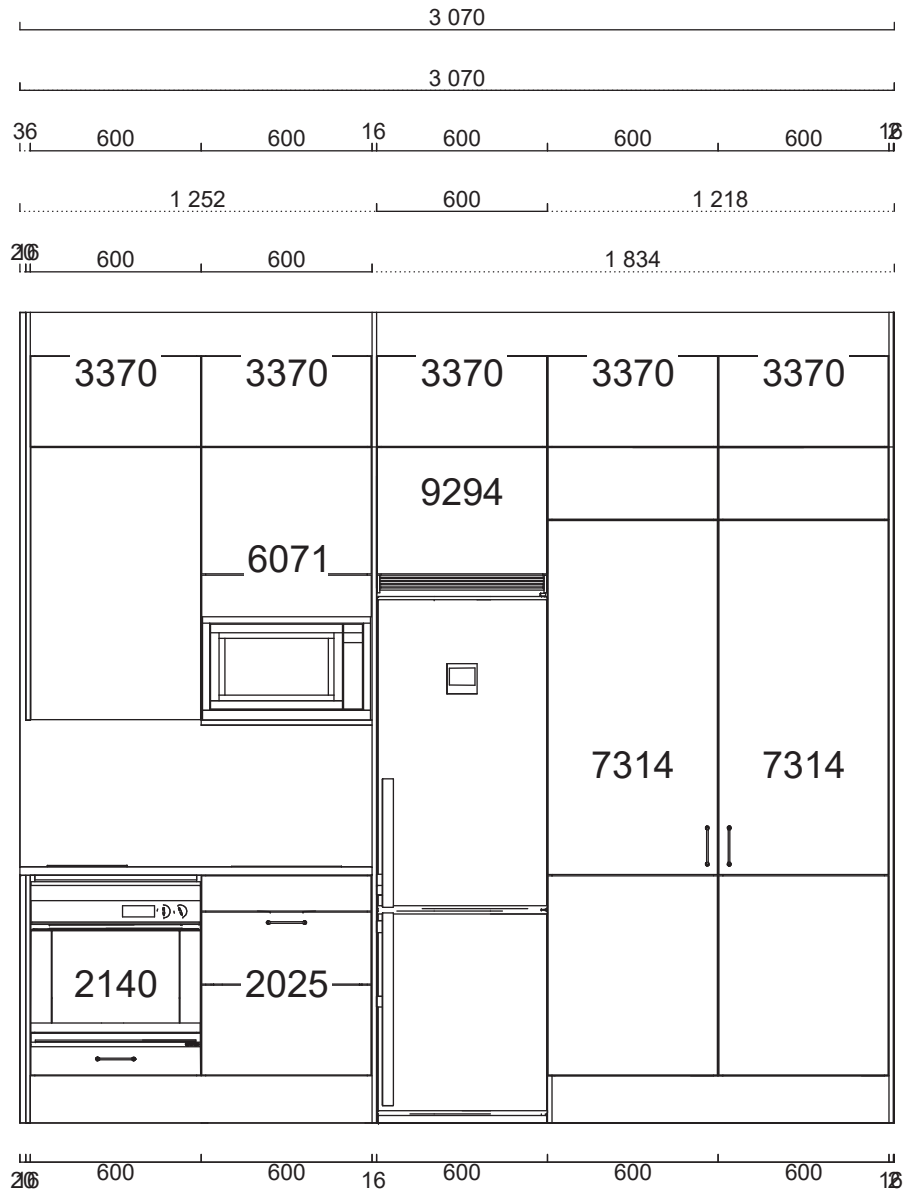

Alla mått som visas skall noggrant kontrolleras och justeras mot verkliga mått på arbetsplatsen. Detta är en originalritning och bör ej kopieras.

Handläggare
MC

Skapad 2019-10-10
Reviderad 2021-04-29