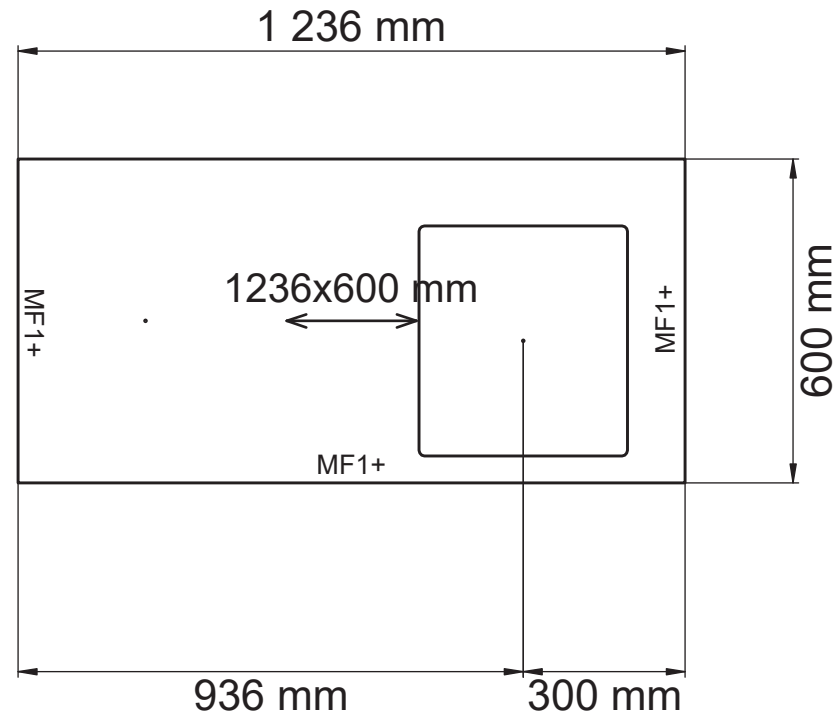

Alla mått som visas skall noggrant kontrolleras och justeras mot verkliga mått på arbetsplatsen. Detta är en originalritning och bör ej kopieras.

Skala  
1:12

Handläggare  
MC

Skapad 2019-10-10  
Reviderad 2021-04-29

Laminat, Ljus betong 606  
 Framkantlist i MF1+  
 Tjocklek 30 mm  
 Underlimmad Intra Frame  
 FR 340 mm, Y6000725  
 Placeras 936 mm från  
 vänster sida

Alla mått som visas skall noggrant kontrolleras och justeras mot verkliga mått på arbetsplatsen. Detta är en originalritning och bör ej kopieras.