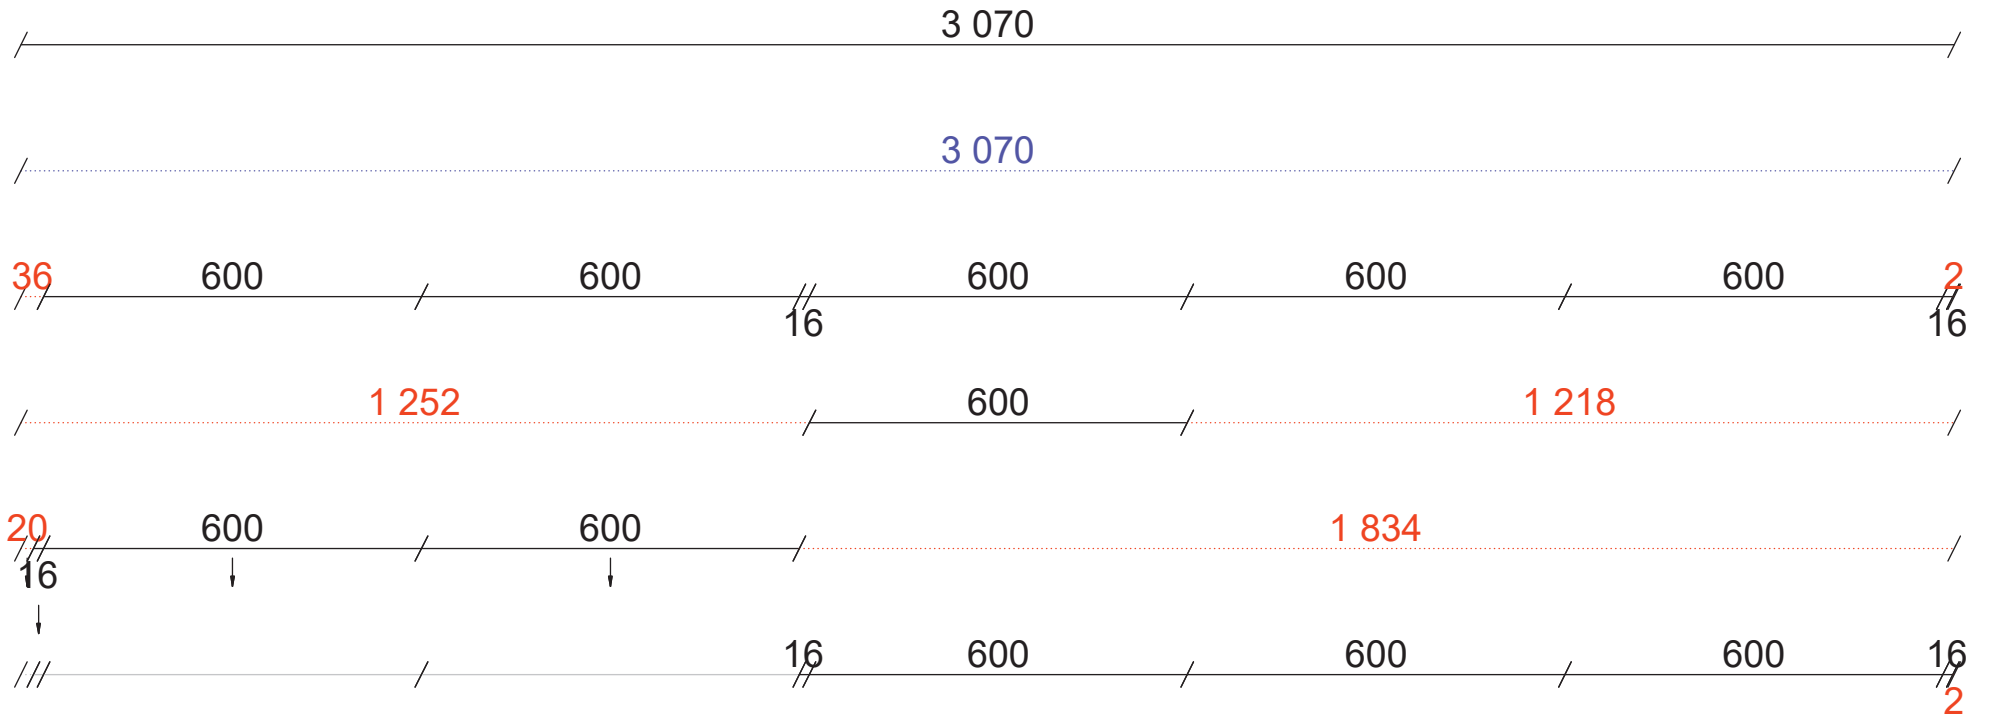

Pos	Artikel	Text	Antal	Längd
<b>Skåp</b>				
1	01 305 05 2140 060 0	1 Bänkskåp med gallerhylla för inbyggnadsugn (Arkitekt Plus Frost)	1	
2	01 305 05 2025 060 0	2 Bänkskåp med sopsortering (Arkitekt Plus Frost)	1	
	01 36 7080 0000	Tätningssät till diskbänkskåp	1	
3	01 305 05 7314 060 1	3 Högskåp med dörr, 1 hylla, 1 stång och 2 backar (Arkitekt Plus Frost)	1	
	01 305 05 9055 060 0	3 Toppskåp, 600 mm (Arkitekt Plus Frost)	1	
4	01 305 05 7314 060 2	4 Högskåp med dörr, 1 hylla, 1 stång och 2 backar (Arkitekt Plus Frost)	1	
	01 305 05 9055 060 0	4 Toppskåp, 600 mm (Arkitekt Plus Frost)	1	
5	01 305 05 3370 060 0	5 Väggskåp D (Arkitekt Plus Frost)	1	
6	01 305 05 3370 060 0	6 Väggskåp D (Arkitekt Plus Frost)	1	
7	01 305 05 3370 060 0	7 Väggskåp D (Arkitekt Plus Frost)	1	
8	01 305 05 3370 060 0	8 Väggskåp D (Arkitekt Plus Frost)	1	
9	01 305 05 3370 060 0	9 Väggskåp D (Arkitekt Plus Frost)	1	
10	01 305 05 6071 060 2	10 Väggskåp F för micro (Arkitekt Plus Frost)	1	
	01 36 1370 0000	Täcklist 600mm Rostfri	1	
11	01 305 05 9294 060 2	11 Skåp över kyl och frys 496 mm (Arkitekt Plus Frost)	1	
	01 36 1372 0000	Ventilationsgaller (Rostfri)	1	
	01 150472 305 0	8 Lucksats (Arkitekt Plus Frost) 596 mm x 956 mm	1	
2	01 36 8083 0000	Täckbricka Tandembox	2	
	01 29 1014 0000	Täckbricka gångjärn	30	
<b>Bänkskiva laminat</b>				
	01Y222300606	Laminat MF1+, upp till 625 mm, manuellt editerad, Ljus betong 606	1	1 236 mm
	01Y53320606	Kantlist MF1+	1	600 mm
	01Y53320606	Kantlist MF1+	1	1 236 mm
	01Y53320606	Kantlist MF1+	1	600 mm
<b>Diskbänk</b>				
	01Y6000725	Intra Frame FR340. i., Underlimmad i laminat, monterad	1	
<b>Spotlightskiva</b>				
	01 37 1350 1630	Spotlightskiva, 1200x16x350, Frost målad	1	600 mm
<b>Sidor</b>				
	01 37 1340 163 0	Dekorsida 1340. 16mm bänkskåp, Frost målad, 704x585x16, 585 x 704 mm	2	
	01 37 1341 163 0	Dekorsida 1341. 16mm bänkskåp, Frost målad, 870x585x16, 585 x 870 mm	1	
	01 37 1346 163 0	Dekorsida 1346. 16mm väggskåp, Frost målad, 1500x350x16, 350 x 1500 mm	1	
	01 37 1349 163 0	Dekorsida 1349. 16mm högskåp F, Frost målad, 2400x585x16, 585 x 2400 mm	2	
<b>Lister</b>				
	01 26 1109 163 0	Takanslutning för skåp, rak 2420x166, Frost målad	2	4 840 mm
<b>Socklar</b>				
	01 25 1130 163 0	Sockelfront 2 420 mm, Frost målad	1	2 420 mm
3	01 25 1131 163 0	Sockelqavel 505 mm, Frost målad	1	
	01 36 1136 0000	Stödben, 4-pack	4	
<b>Grepp</b>				
	01 32 7868 0000	Lounge krom	4	
	01 36 1741 0000	Puto grå plast 5 -pack	2	
<b>Tillbehör</b>				
	01 29 4333 0000	Snäppgångjärn i metall 107°	2	