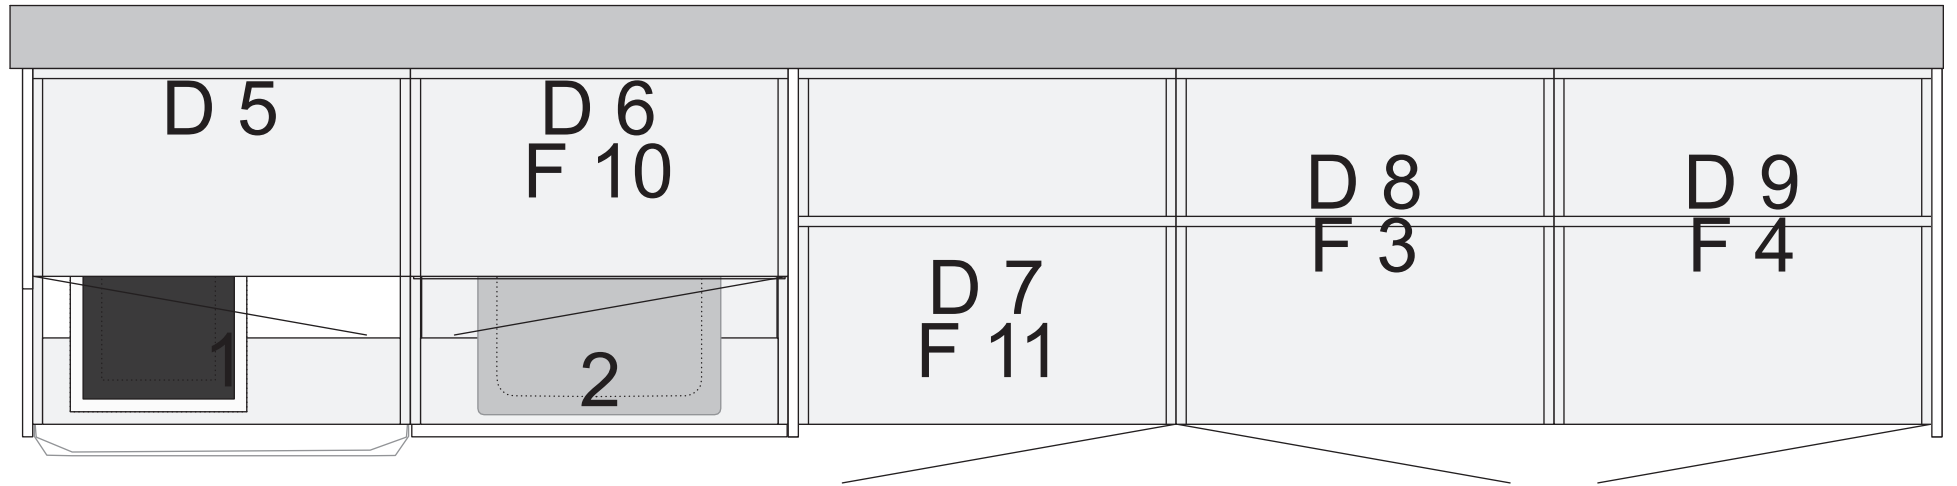

Pos	Artikel	Text	Antal	Längd
<b>Skåp</b>				
1	01 305 05 2140 060 0	1 Bänkskåp med gallerhylla för inbyggnadsugn (Arkitekt Plus Frost)	1	
2	01 305 05 2025 060 0	2 Bänkskåp med sopsortering (Arkitekt Plus Frost)	1	
	01 36 7080 0000	Tätningssät till diskbänkskåp	1	
3	01 305 05 7314 060 1	3 Högskåp med dörr, 1 hylla, 1 stång och 2 backar (Arkitekt Plus Frost)	1	
	01 305 05 9055 060 0	3 Toppskåp, 600 mm (Arkitekt Plus Frost)	1	
4	01 305 05 7314 060 2	4 Högskåp med dörr, 1 hylla, 1 stång och 2 backar (Arkitekt Plus Frost)	1	
	01 305 05 9055 060 0	4 Toppskåp, 600 mm (Arkitekt Plus Frost)	1	
5	01 305 05 3370 060 0	5 Väggskåp D (Arkitekt Plus Frost)	1	
6	01 305 05 3370 060 0	6 Väggskåp D (Arkitekt Plus Frost)	1	
7	01 305 05 3370 060 0	7 Väggskåp D (Arkitekt Plus Frost)	1	
8	01 305 05 3370 060 0	8 Väggskåp D (Arkitekt Plus Frost)	1	
9	01 305 05 3370 060 0	9 Väggskåp D (Arkitekt Plus Frost)	1	
10	01 305 05 6071 060 2	10 Väggskåp F för micro (Arkitekt Plus Frost)	1	
	01 36 1370 0000	Täcklist 600mm Rostfri	1	
11	01 305 05 9294 060 2	11 Skåp över kyl och frys 496 mm (Arkitekt Plus Frost)	1	
	01 36 1372 0000	Ventilationsgaller (Rostfri)	1	
	01 150472 305 0	8 Lucksats (Arkitekt Plus Frost) 596 mm x 956 mm	1	
2	01 36 8083 0000	Täckbricka Tandembox	2	
	01 29 1014 0000	Täckbricka gångjärn	30	
<b>Bänkskiva laminat</b>				
	01Y222300606	Laminat MF1+, upp till 625 mm, manuellt editerad, Ljus betong 606	1	1 236 mm
	01Y53320606	Kantlist MF1+	1	600 mm
	01Y53320606	Kantlist MF1+	1	1 236 mm
	01Y53320606	Kantlist MF1+	1	600 mm
<b>Diskbänk</b>				
	01Y6000725	Intra Frame FR340. i., Underlimmad i laminat, monterad	1	
<b>Spotlightskiva</b>				
	01 37 1350 1630	Spotlightskiva, 1200x16x350, Frost målad	1	600 mm
<b>Sidor</b>				
	01 37 1340 163 0	Dekorsida 1340. 16mm bänkskåp, Frost målad, 704x585x16, 585 x 704 mm	2	
	01 37 1341 163 0	Dekorsida 1341. 16mm bänkskåp, Frost målad, 870x585x16, 585 x 870 mm	1	
	01 37 1346 163 0	Dekorsida 1346. 16mm väggskåp, Frost målad, 1500x350x16, 350 x 1500 mm	1	
	01 37 1349 163 0	Dekorsida 1349. 16mm högskåp F, Frost målad, 2400x585x16, 585 x 2400 mm	2	
<b>Lister</b>				
	01 26 1109 163 0	Takanslutning för skåp, rak 2420x166, Frost målad	2	4 840 mm
<b>Socklar</b>				
	01 25 1130 163 0	Sockelfront 2 420 mm, Frost målad	1	2 420 mm
3	01 25 1131 163 0	Sockelqavel 505 mm, Frost målad	1	
	01 36 1136 0000	Stödben, 4-pack	4	
<b>Grepp</b>				
	01 32 7868 0000	Lounge krom	4	
	01 36 1741 0000	Puto grå plast 5 -pack	2	
<b>Tillbehör</b>				
	01 29 4333 0000	Snäppgångjärn i metall 107°	2	