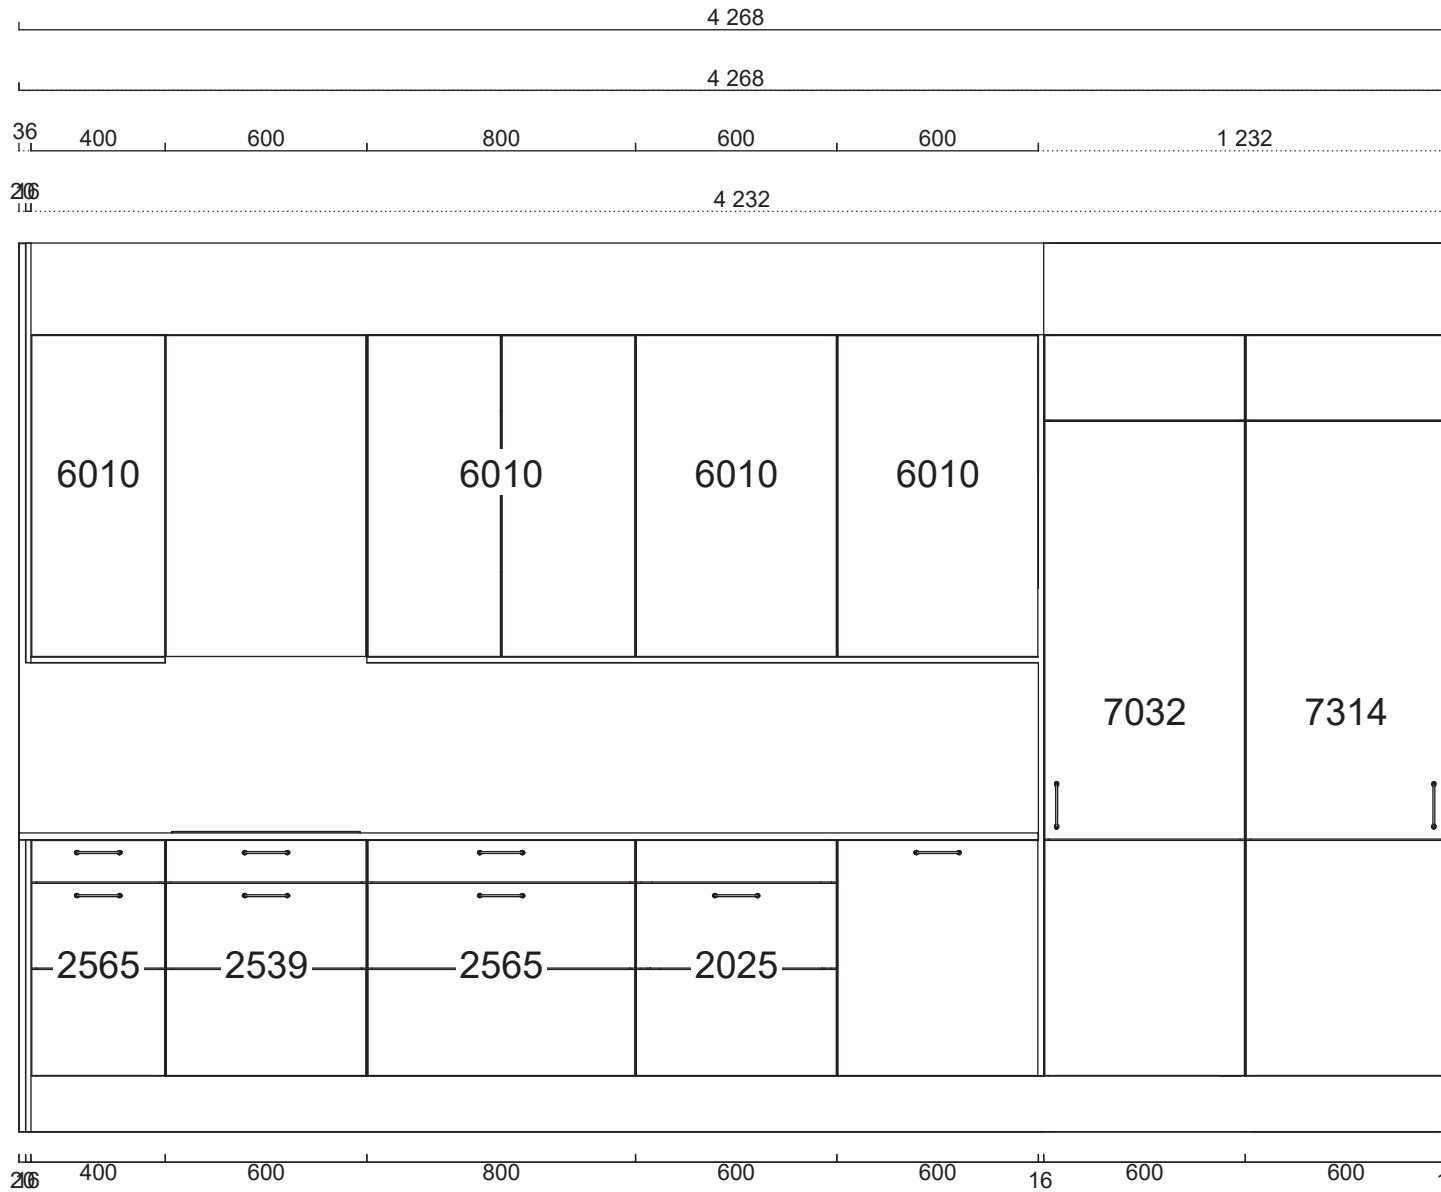

Handläggare  
MC

Skapad 2019-10-10  
Reviderad 2021-04-29

Alla mått som visas skall noggrant kontrolleras och justeras mot verkliga mått på arbetsplatsen. Detta är en originalritning och bör ej kopieras.