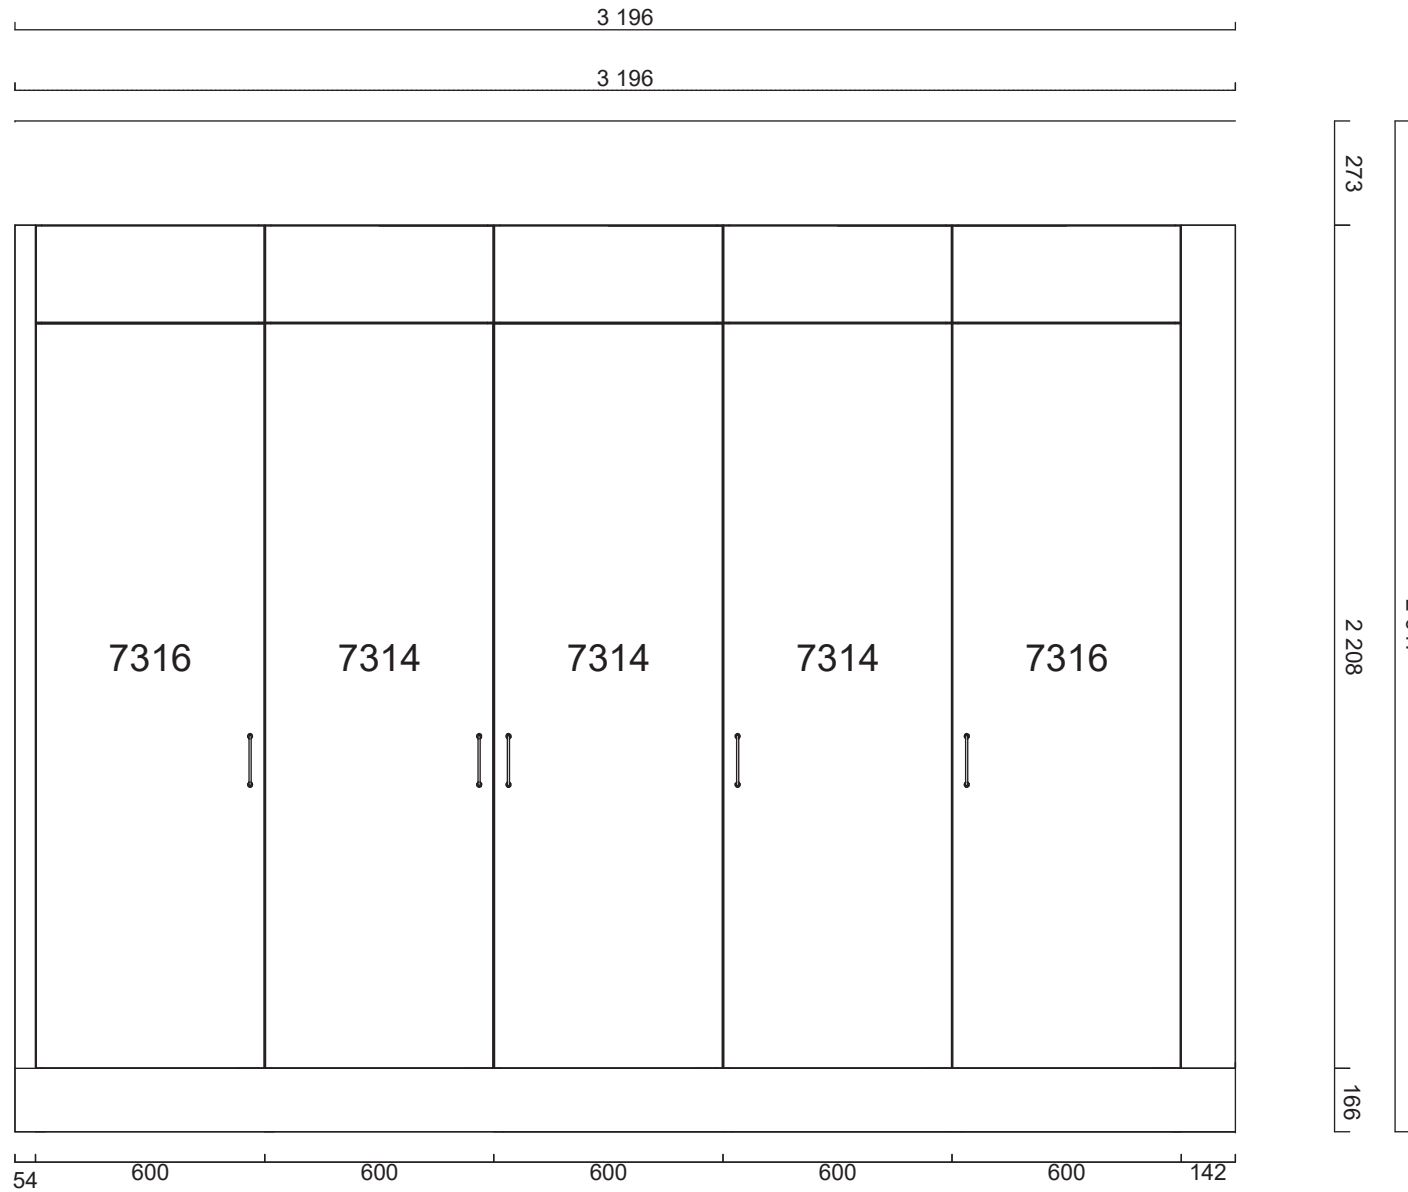

Alla mått som visas skall noggrant kontrolleras och justeras mot verkliga mått på arbetsplatsen. Detta är en originalritning och bör ej kopieras.

Handläggare
MC

Skapad 2019-10-10
Reviderad 2021-04-29