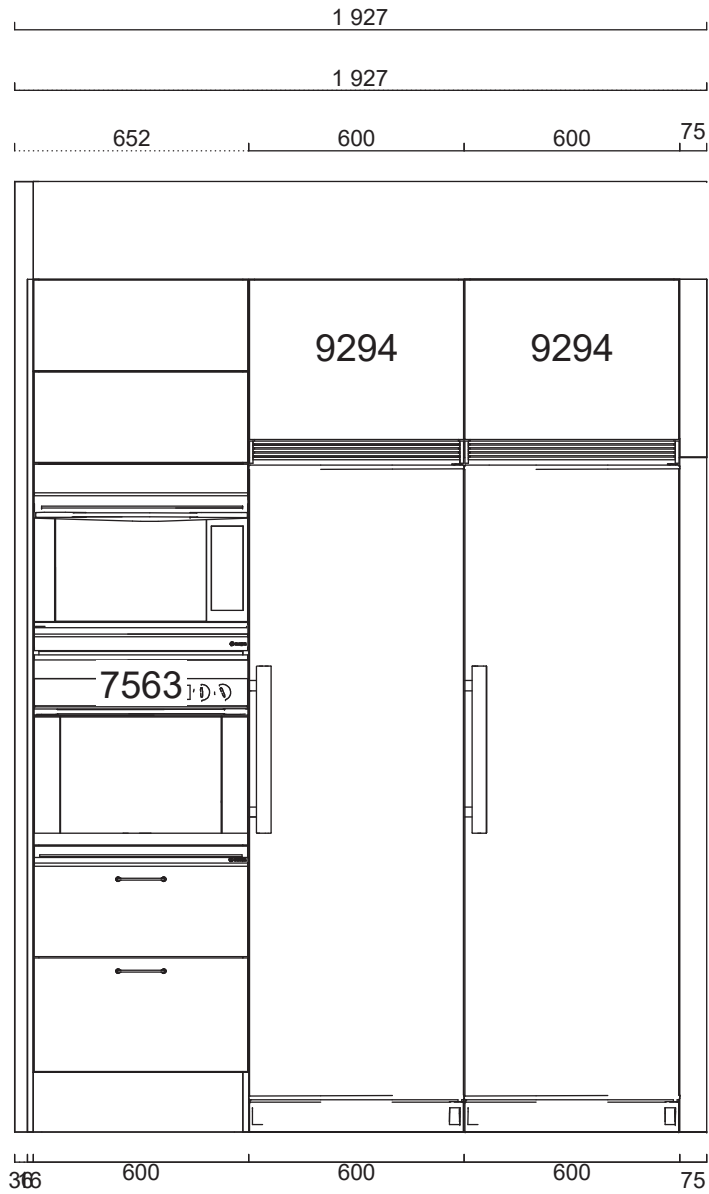

Alla mått som visas skall noggrant kontrolleras och justeras mot verkliga mått på arbetsplatsen. Detta är en originalritning och bör ej kopieras.

Handläggare
MC

Skapad 2019-10-10
Reviderad 2021-04-29

B34-314736os.cmdrw

Lucka Arkitekt plus sand målad

Handtag Lounge krom

Bänkskiva Kvartskomposit beach grey, blank polerad

Ritningstyp BYGGRITNING TILLVAL

Automatisk elevationsvy