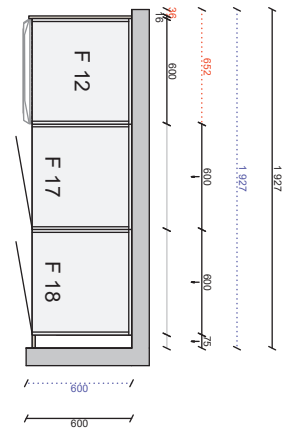

Alla mått som visas skall noggrant kontrolleras och justeras mot verkliga mått på arbetsplatsen. Detta är en originalritning och bör ej kopieras.

Skala
1:43

Handläggare
MC

Skapad 2019-10-10
Reviderad 2021-04-29

B34-314736os.cmdrw

Lucka Arkitekt plus sand målad

Handtag Lounge krom

Bänkskiva Kvartskomposit beach grey, blank polerad

Ritningstyp BYGGRITNING TILLVAL

Planritning