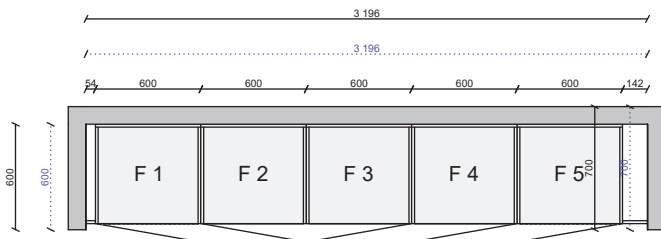

Alla mått som visas skall noggrant kontrolleras och justeras mot verkliga mått på arbetsplatsen. Detta är en originalritning och bör ej kopieras.

Skala
1:43

Handläggare
MC

Skapad 2019-10-10
Reviderad 2021-04-29

B34-314736os.cmdrw

Lucka Arkitekt plus sand målad

Handtag Lounge krom

Bänkskiva Kvartskomposit beach grey, blank polerad

Ritningstyp BYGGRITNING TILLVAL

Planritning