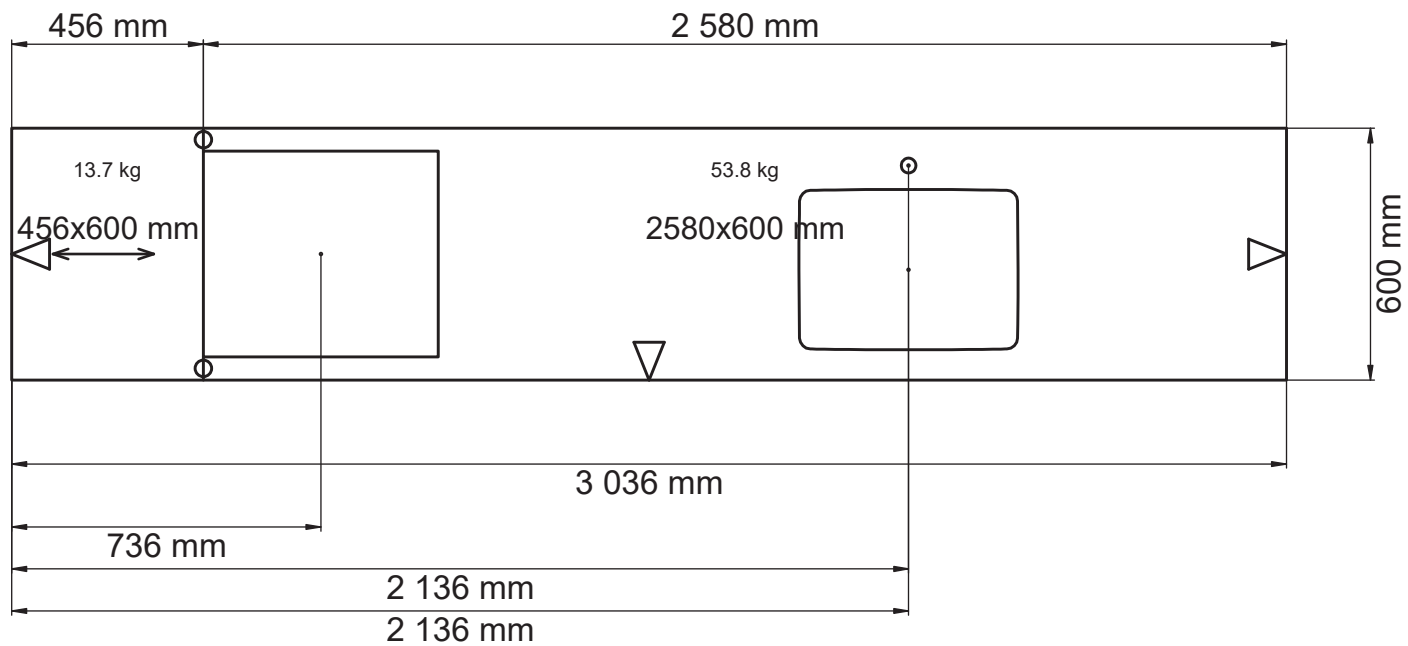

Automatisk elevationsvy

Kvartskomposit, Beach grey, blank polerad 196  
 Framkantlist i MF1  
 Tjocklek 20 mm  
 Håltagning för blandare diameter 35 mm  
 Placeras 2136 mm från vänster sida  
 Urtag för spishäll, bredd 560 mm, djup 490 mm,  
 fabrikat SIEMENS, modell EH651FEB1E  
 Placeras 736 mm från vänster sida  
 Underlimmad Intra Frame FR 520 mm, 1885290002  
 Placeras 2136 mm från vänster sida