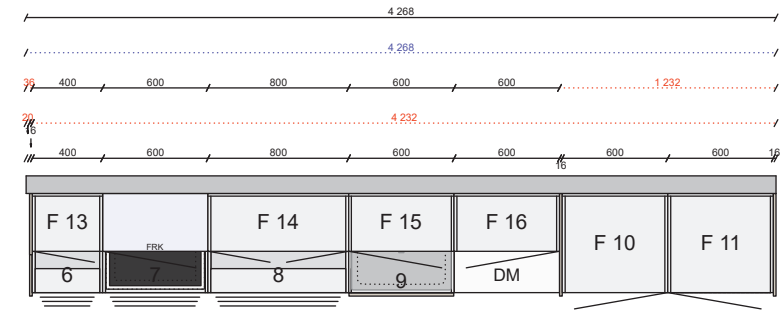

Alla mått som visas skall noggrant kontrolleras och justeras mot verkliga mått på arbetsplatsen. Detta är en originalritning och bör ej kopieras.

Skala
1:43

Handläggare
MC

Skapad 2019-10-10
Reviderad 2021-04-29

B34-314736os.cmdrw

Lucka Arkitekt plus sand målad

Handtag Lounge krom

Bänkskiva Kvartskomposit beach grey, blank polerad

Ritningstyp BYGGRITNING TILLVAL

Planritning