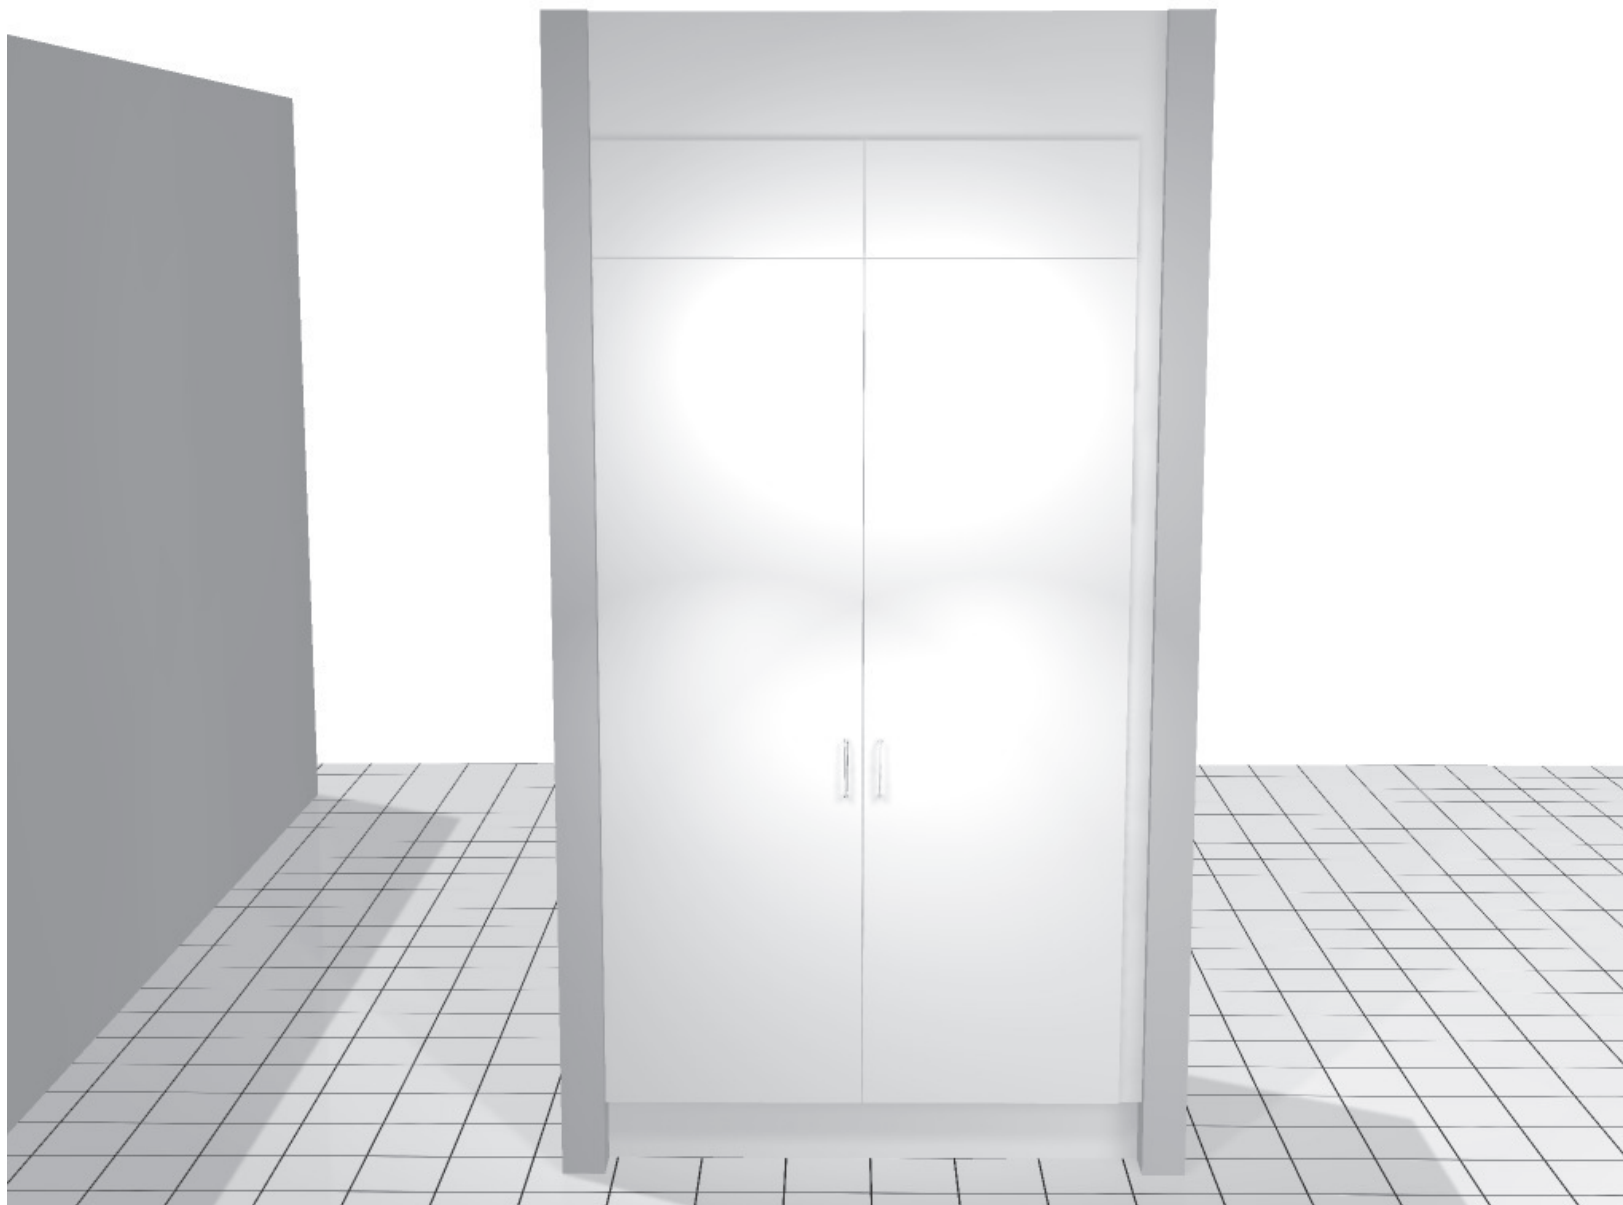

Perspektiv

Alla mått som visas skall noggrant kontrolleras och justeras mot verkliga mått på arbetsplatsen. Detta är en originalritning och bör ej kopieras.

Handläggare  
MC

Skapad 2019-10-10  
Reviderad 2021-04-29