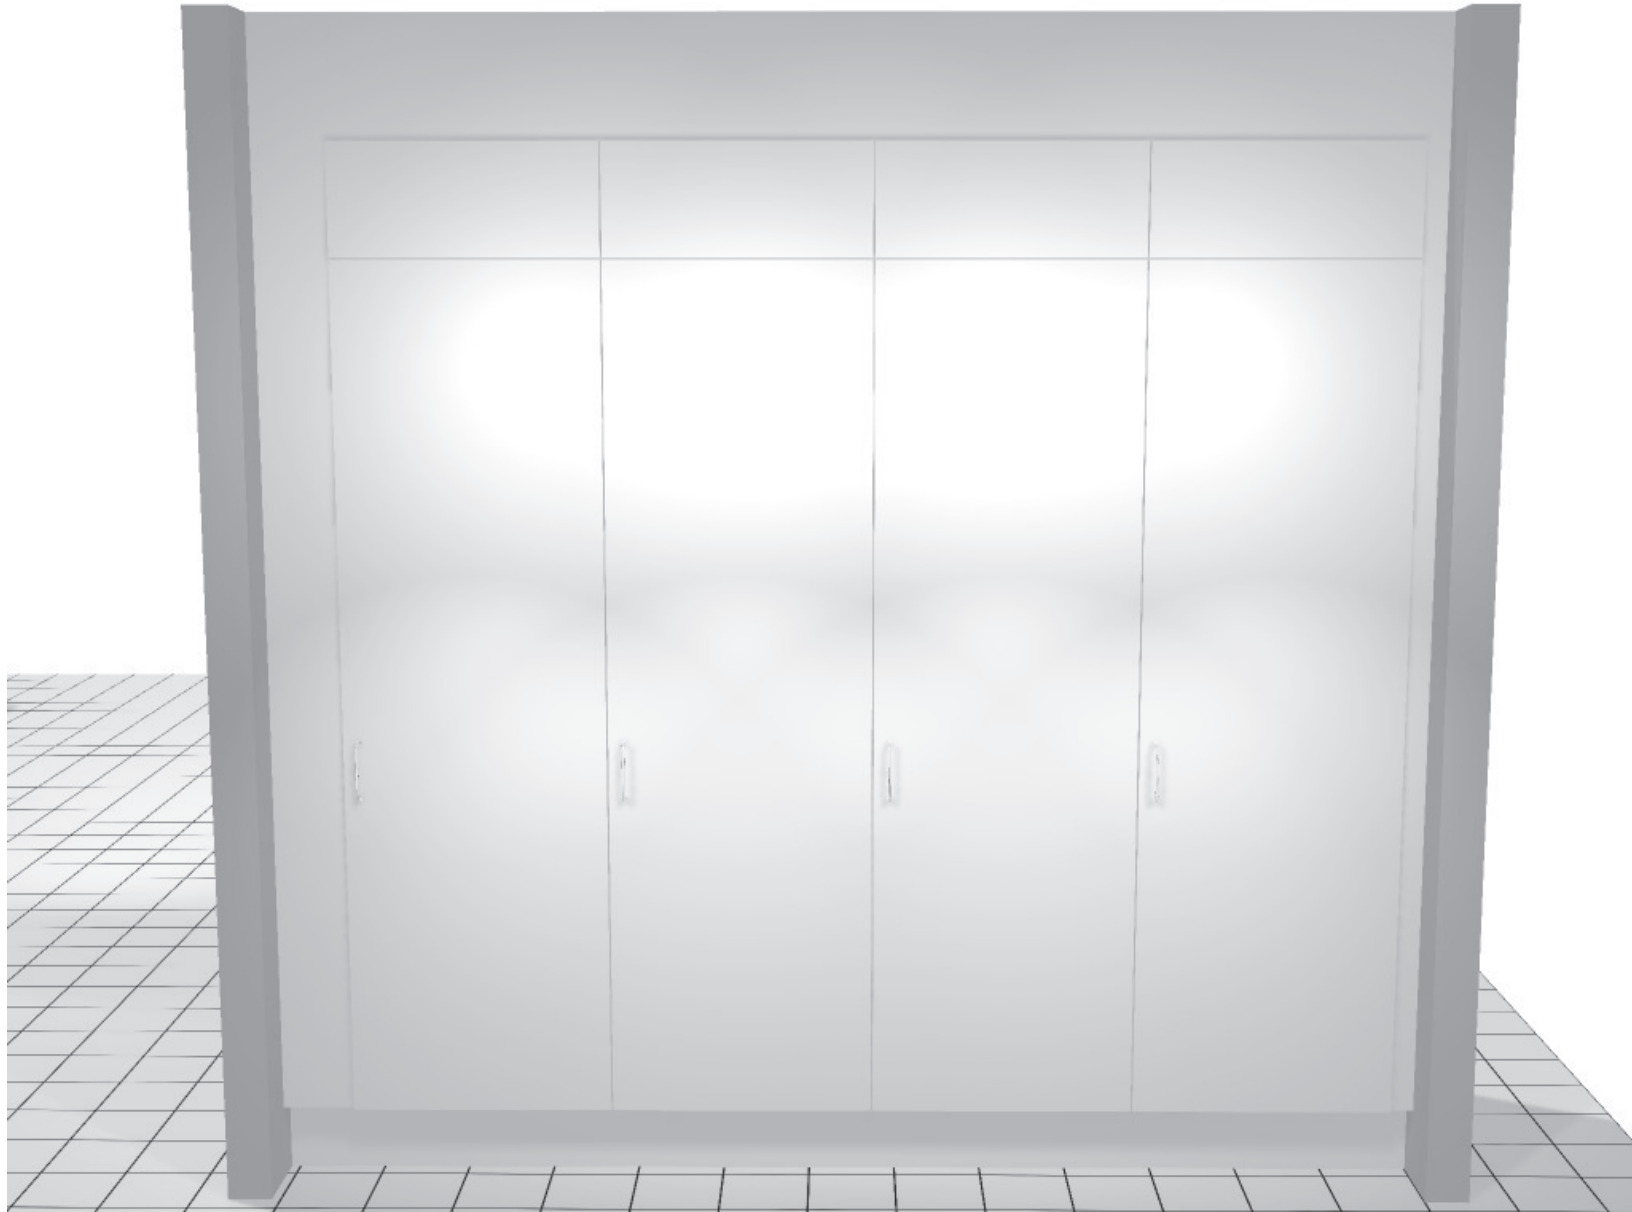

Alla mått som visas skall noggrant kontrolleras och justeras mot verkliga mått på arbetsplatsen. Detta är en originalritning och bör ej kopieras.

Handläggare
MC

Skapad 2019-10-10
Reviderad 2021-04-29

B31-314736os.cmdrw

Lucka Arkitekt plus frost målad

Handtag Lounge krom/mörkbrunt läder

Bänkskiva Laminat terrazzo 625

Ritningstyp BYGGRITNING TILLVAL

Perspektiv