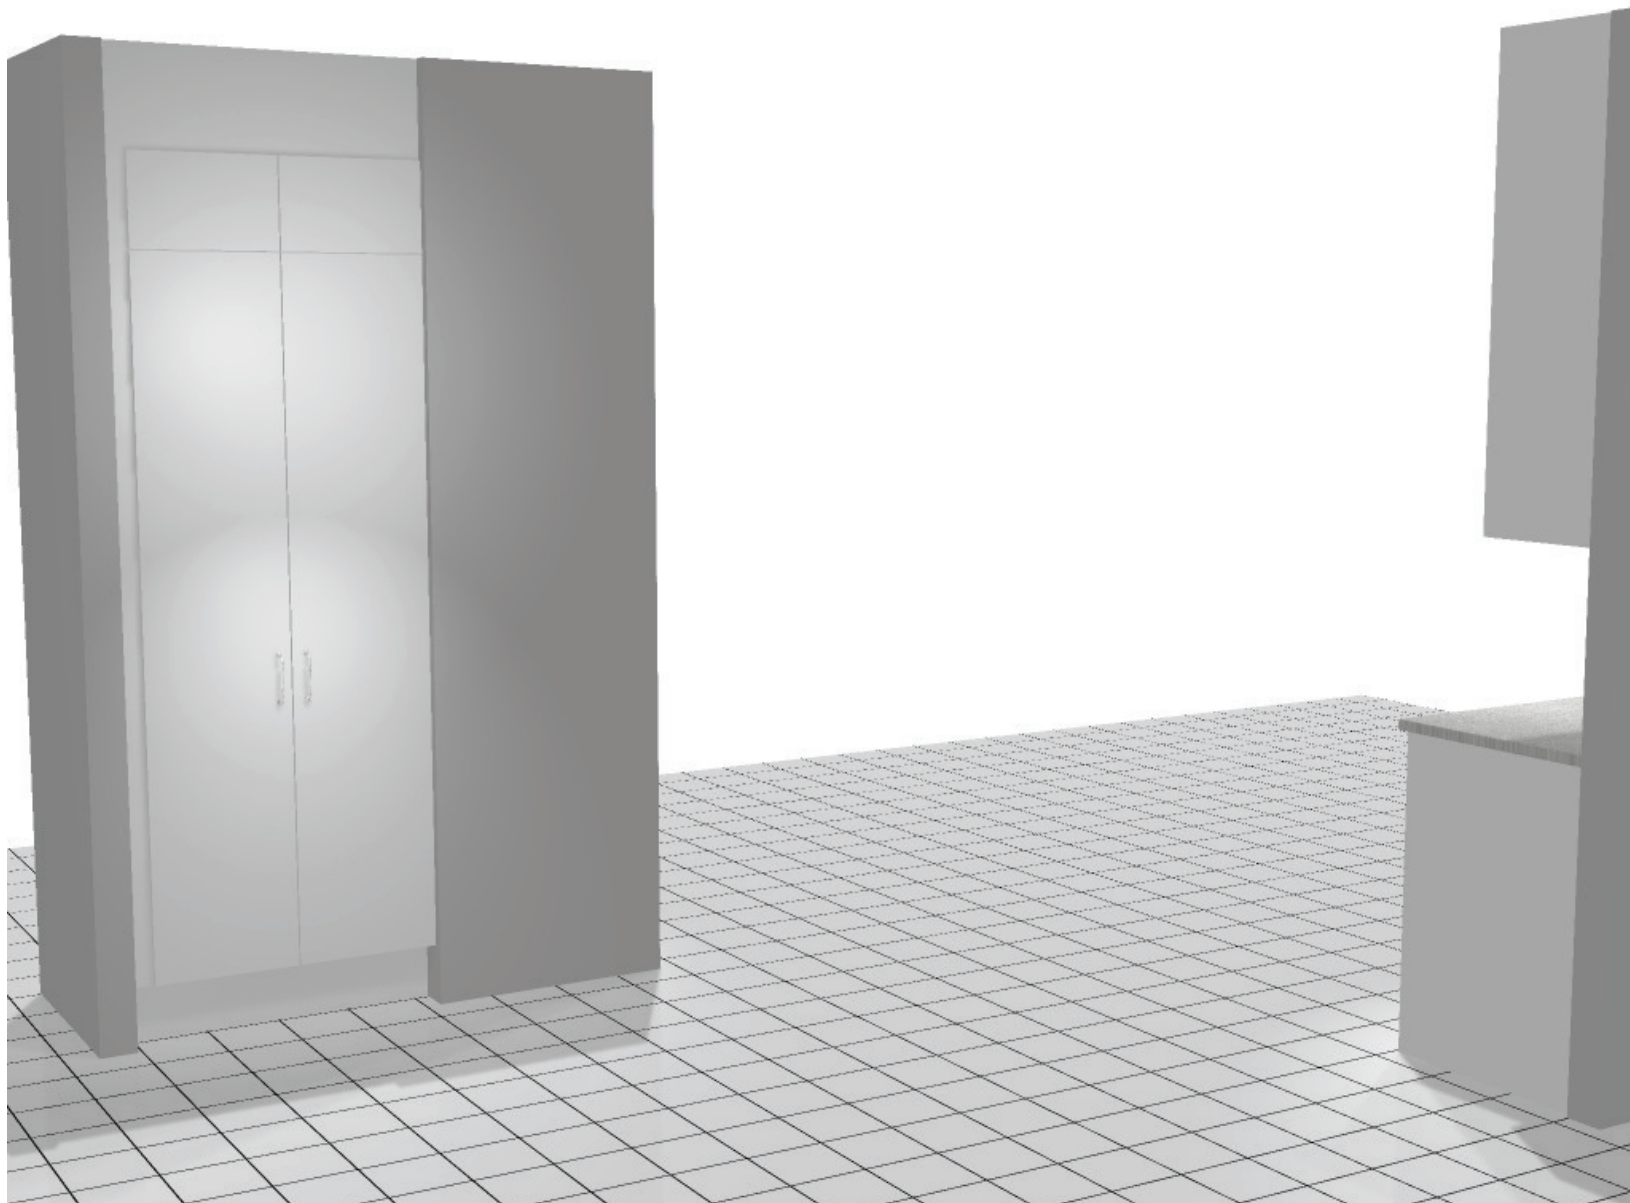

B31-314736os.cmdrw

Lucka Arkitekt plus frost målad

Handtag Lounge krom/mörkbrunt läder

Bänkskiva Laminat terrazzo 625

Ritningstyp BYGGRITNING TILLVAL

Perspektiv

Alla mått som visas skall noggrant kontrolleras och justeras mot verkliga mått på arbetsplatsen. Detta är en originalritning och bör ej kopieras.