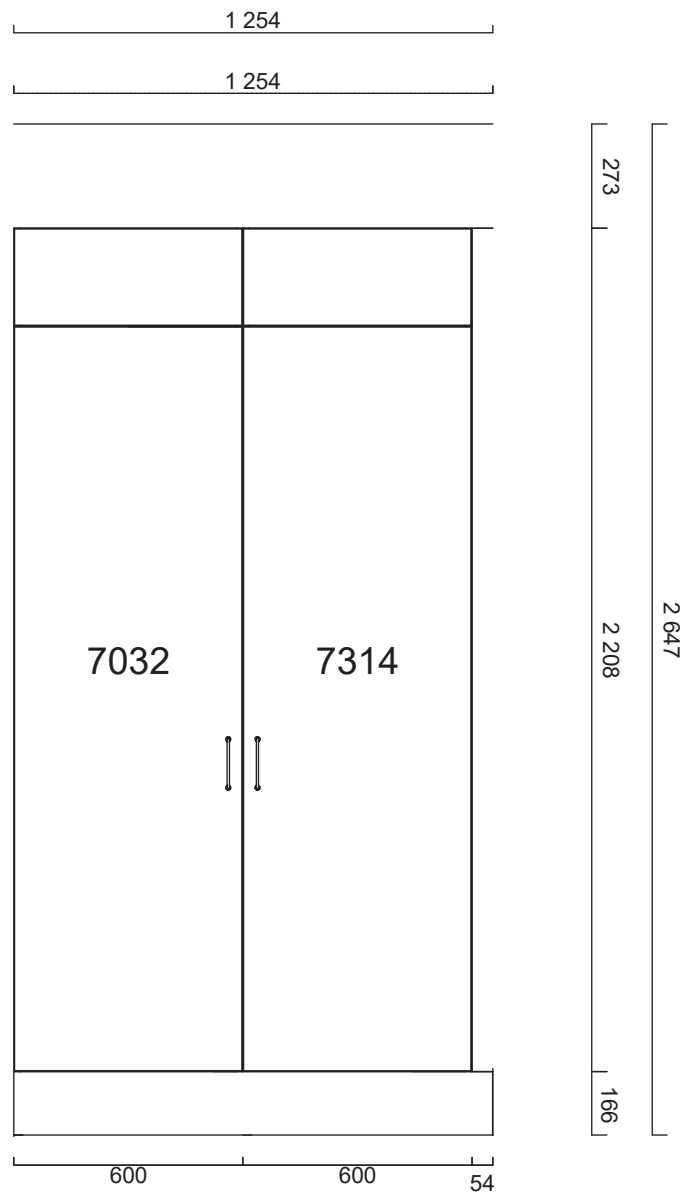

Alla mått som visas skall noggrant kontrolleras och justeras mot verkliga mått på arbetsplatsen. Detta är en originalritning och bör ej kopieras.

Handläggare
MC

Skapad 2019-10-10
Reviderad 2021-04-29