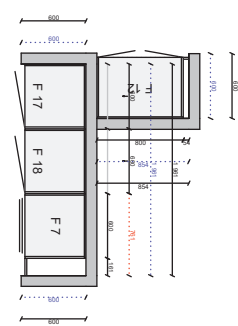

B31-314736os.cmdrw	Alla mått som visas skall noggrant kontrolleras och justeras mot verkliga mått på arbetsplatsen. Detta är en originalritning och bör ej kopieras. Lucka Arkitekt plus frost målåd Handtag Lounge krom/mörkbrunt läder Bänkskiva Laminat terrazzo 625	Ritningstyp BYGGRITNING TILLVAL	Skala 1:70 Handläggare MC	Skapad 2019-10-10 Reviderad 2021-04-29 Planritning