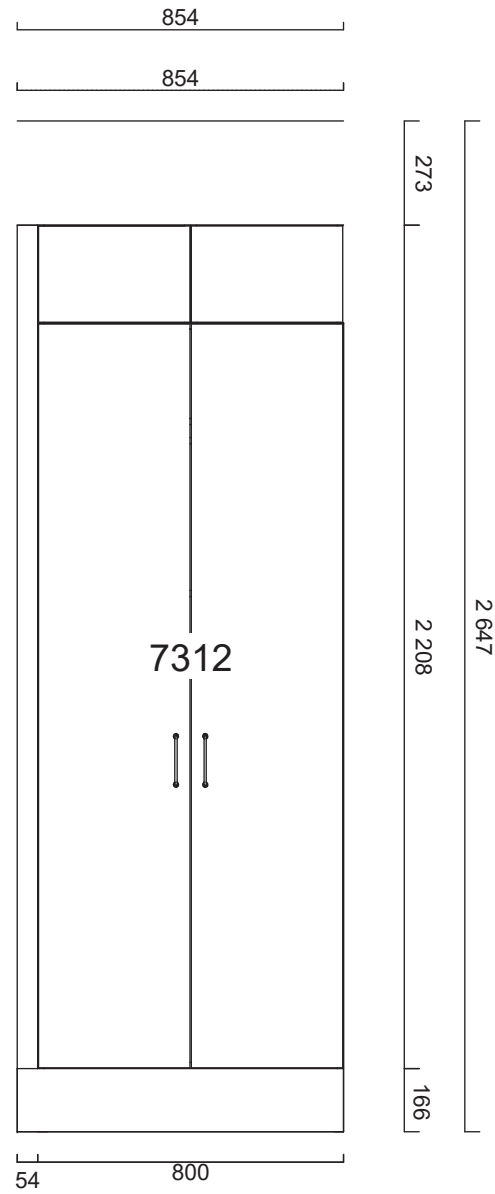

Alla mått som visas skall noggrant kontrolleras och justeras mot verkliga mått på arbetsplatsen. Detta är en originalritning och bör ej kopieras.

Handläggare
MC

Skapad 2019-10-10
Reviderad 2021-04-29