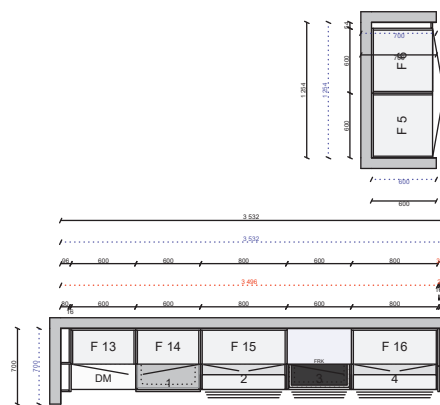

B31-314736os.cmdrw	Alla mått som visas skall noggrant kontrolleras och justeras mot verkliga mått på arbetsplatsen. Detta är en originalritning och bör ej kopieras. Lucka Arkitekt plus frost målåd Handtag Lounge krom/mörkbrunt läder Bänkskiva Laminat terrazzo 625	Ritningstyp BYGGRITNING TILLVAL	Skala 1:70 Handläggare MC	Skapad 2019-10-10 Reviderad 2021-04-29 Planritning