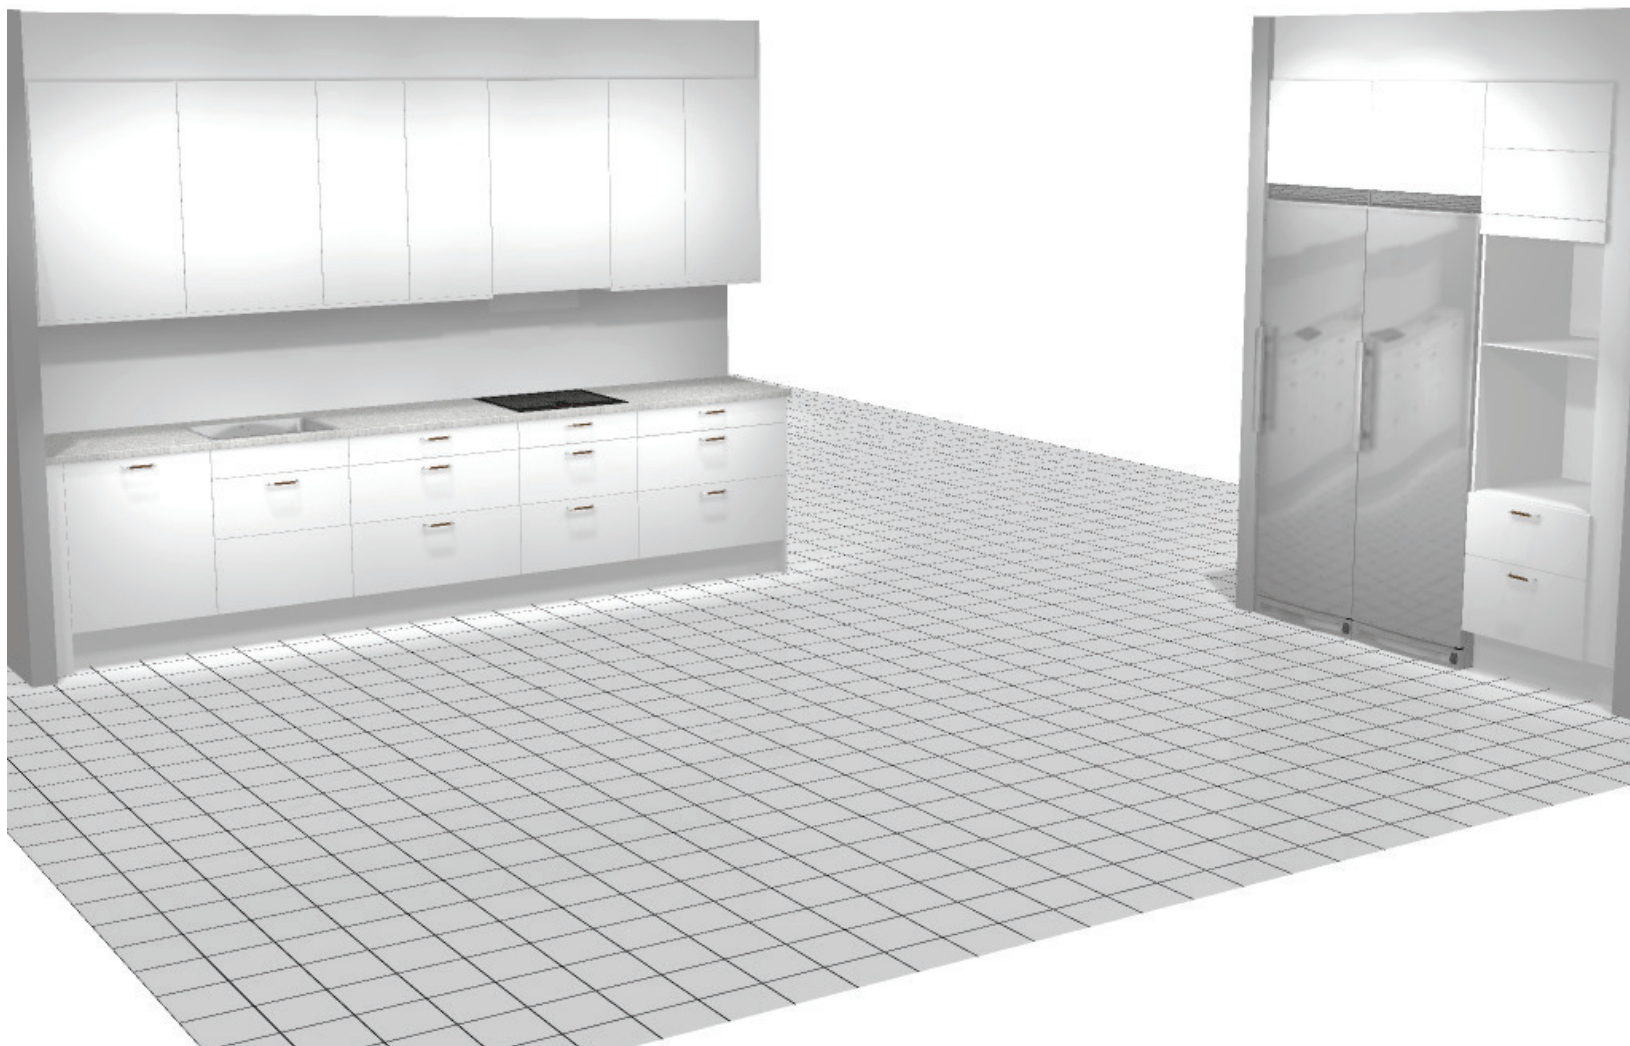

Alla mått som visas skall noggrant kontrolleras och justeras mot verkliga mått på arbetsplatsen. Detta är en originalritning och bör ej kopieras.

Handläggare
MC

Skapad 2019-10-10
Reviderad 2021-04-29

B31-314736os.cmdrw

Lucka Arkitekt plus frost målad

Handtag Lounge krom/mörkbrunt läder

Bänkskiva Laminat terrazzo 625

Ritningstyp BYGGRITNING TILLVAL

Perspektiv