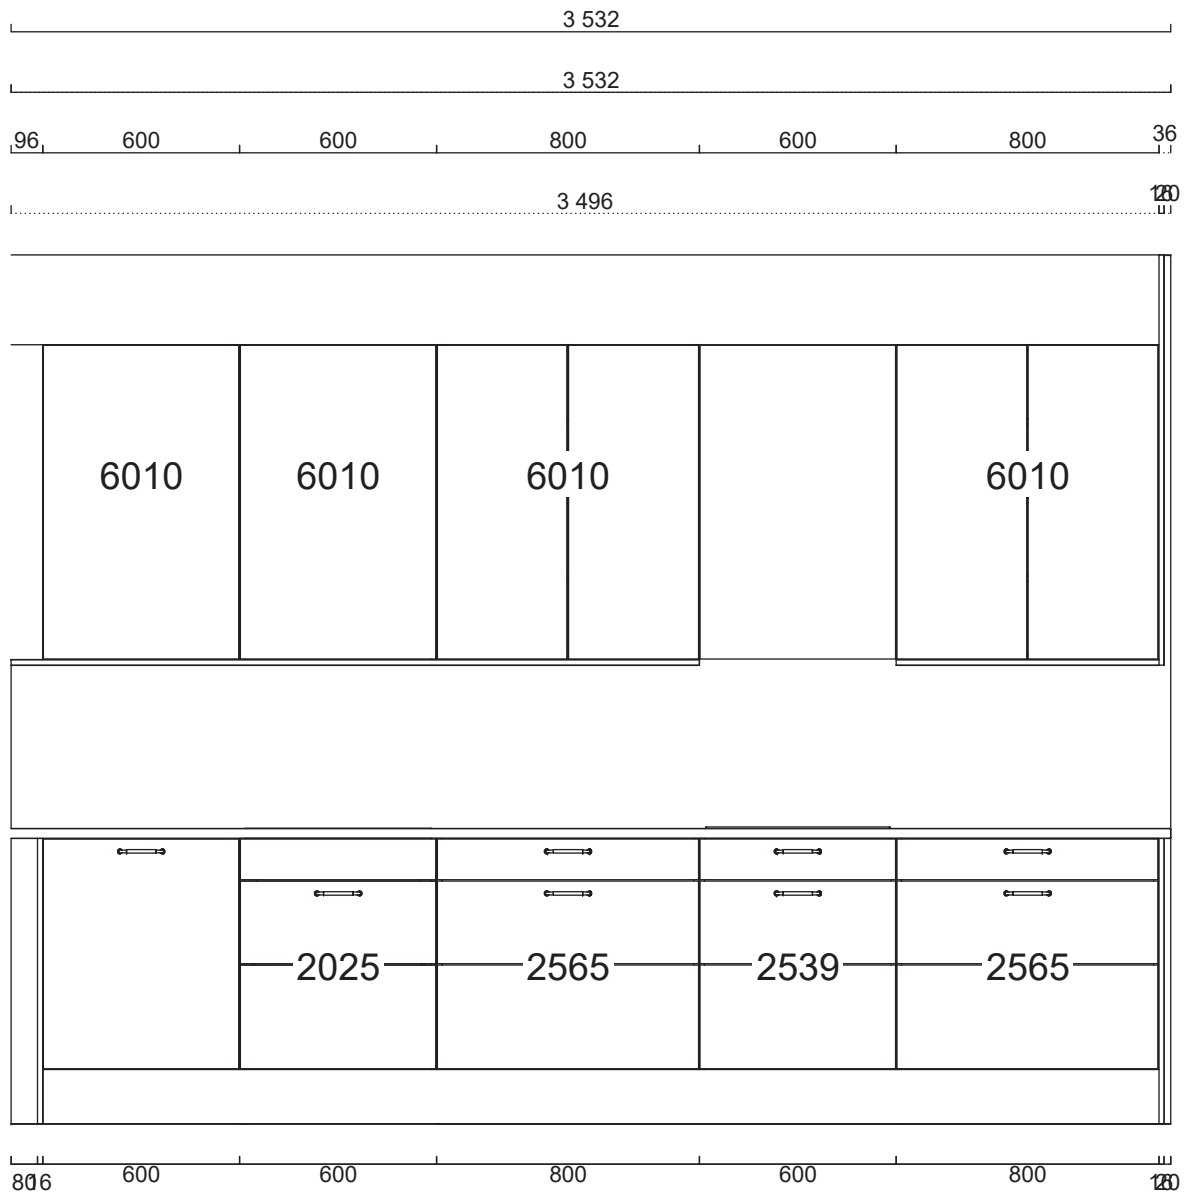

Alla mått som visas skall noggrant kontrolleras och justeras mot verkliga mått på arbetsplatsen. Detta är en originalritning och bör ej kopieras.

Handläggare
MC

Skapad 2019-10-10
Reviderad 2021-04-29