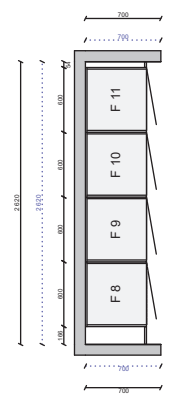

B31-314736os.cmdrw	Alla mått som visas skall noggrant kontrolleras och justeras mot verkliga mått på arbetsplatsen. Detta är en originalritning och bör ej kopieras. Lucka Arkitekt plus frost målåd Handtag Lounge krom/mörkbrunt läder Bänkskiva Laminat terrazzo 625	Ritningstyp BYGGRITNING TILLVAL	Skala 1:70 Handläggare MC	Skapad 2019-10-10 Reviderad 2021-04-29 Planritning