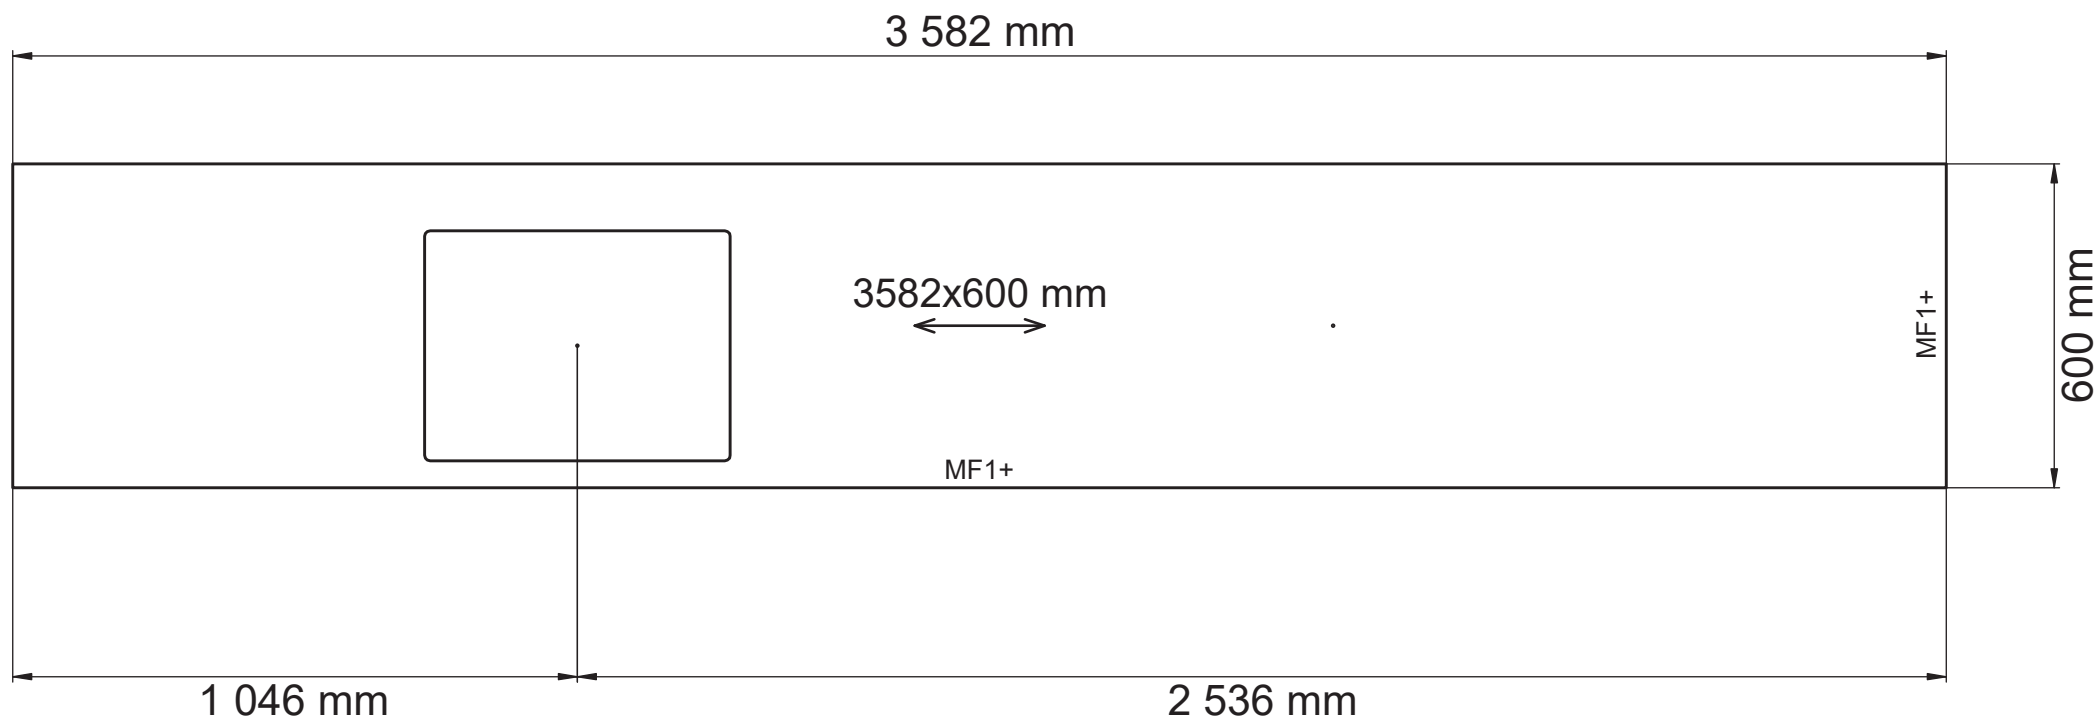

Handläggare  
MC

Skapad 2019-10-10  
Reviderad 2021-04-29

Laminat, Terrazzo 625  
 Framkantlist i MF1+  
 Tjocklek 30 mm  
 Underlimmad Intra Frame  
 FR 520 mm, Y6000726  
 Placeras 1046 mm från  
 vänster sida