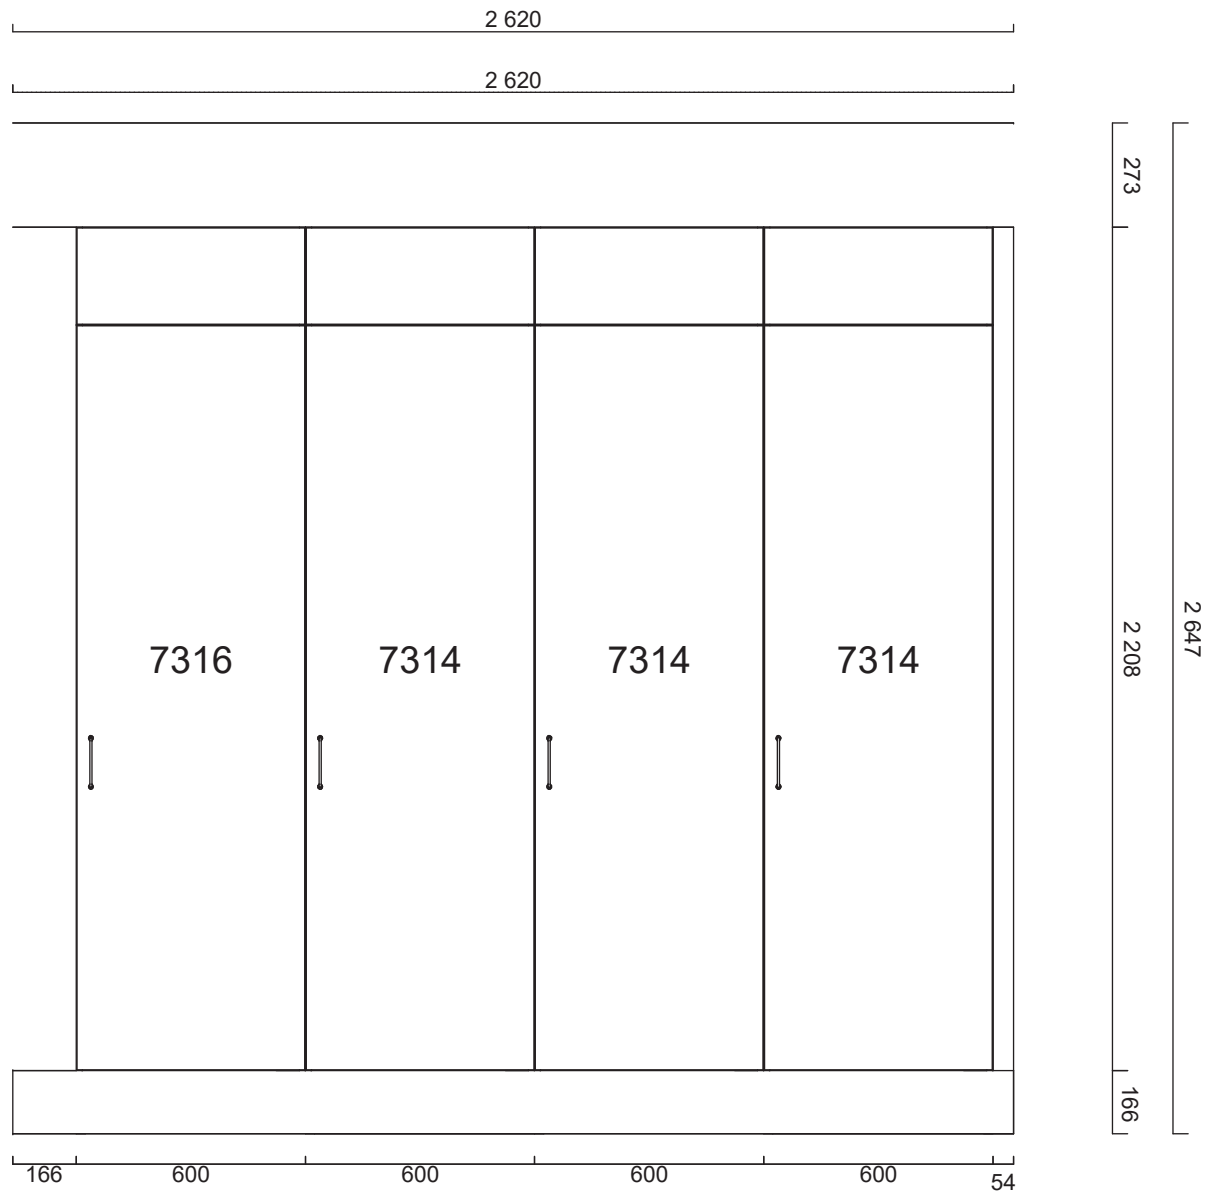

Alla mått som visas skall noggrant kontrolleras och justeras mot verkliga mått på arbetsplatsen. Detta är en originalritning och bör ej kopieras.

Handläggare
MC

Skapad 2019-10-10
Reviderad 2021-04-29

B31-314736os.cmdrw

Lucka Arkitekt plus frost målad

Handtag Lounge krom/mörkbrunt läder

Bänkskiva Laminat terrazzo 625

Ritningstyp BYGGRITNING TILLVAL

Automatisk elevationsvy