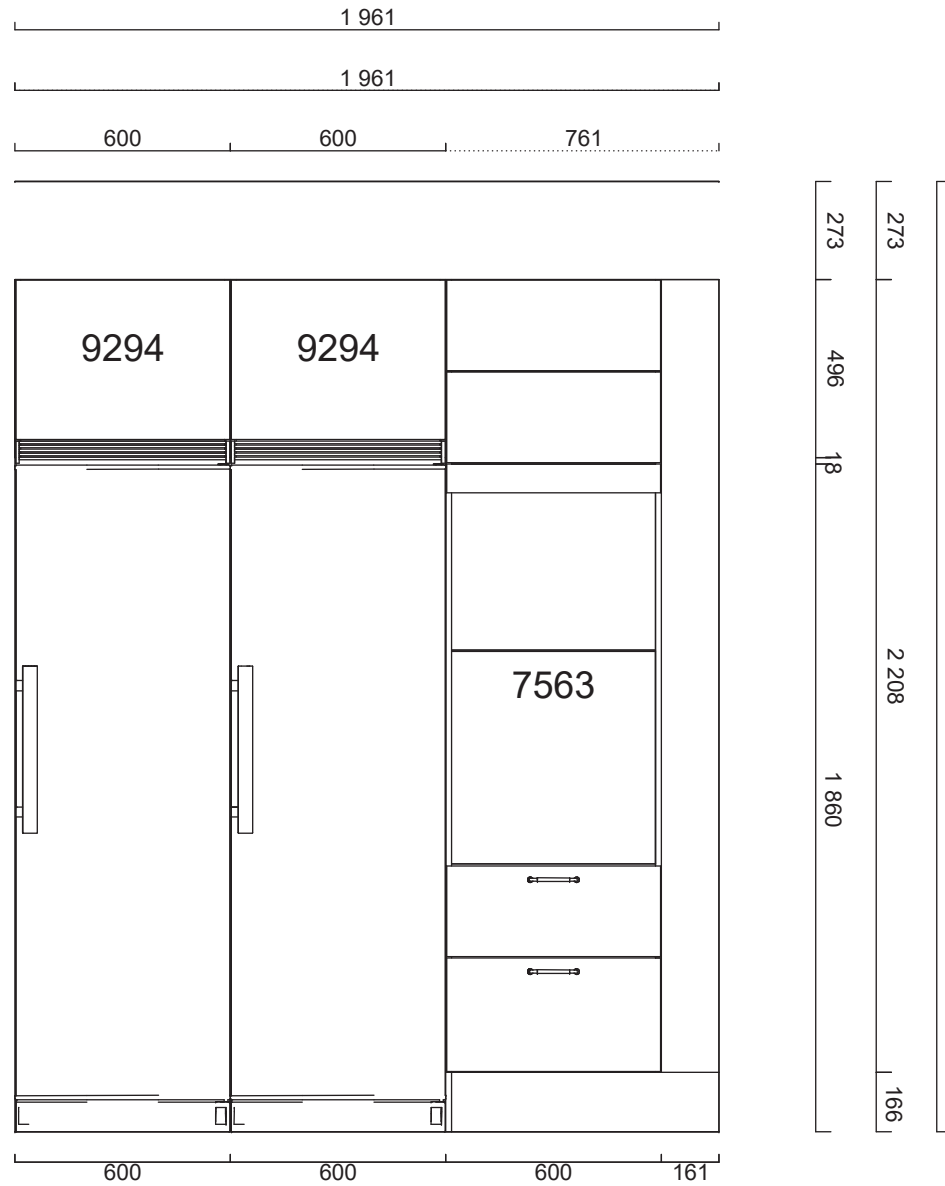

Alla mått som visas skall noggrant kontrolleras och justeras mot verkliga mått på arbetsplatsen. Detta är en originalritning och bör ej kopieras.

Handläggare
MC

Skapad 2019-10-10
Reviderad 2021-04-29