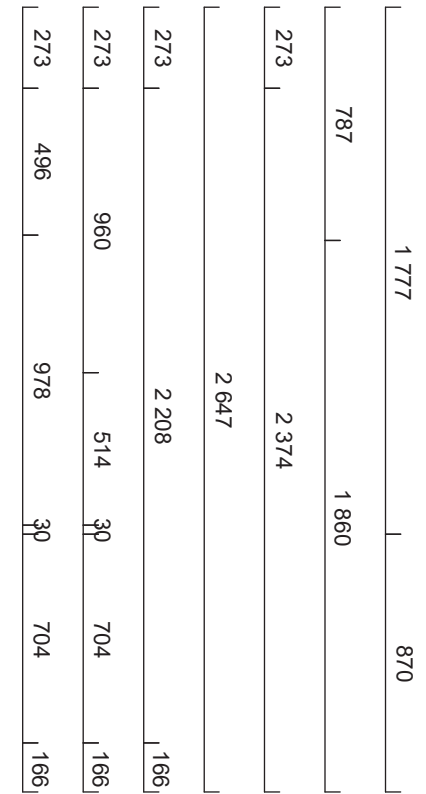

Alla mått som visas skall noggrant kontrolleras och justeras mot verkliga mått på arbetsplatsen. Detta är en originalritning och bör ej kopieras.

Handläggare
MC

Skapad 2019-10-10
Reviderad 2021-04-29