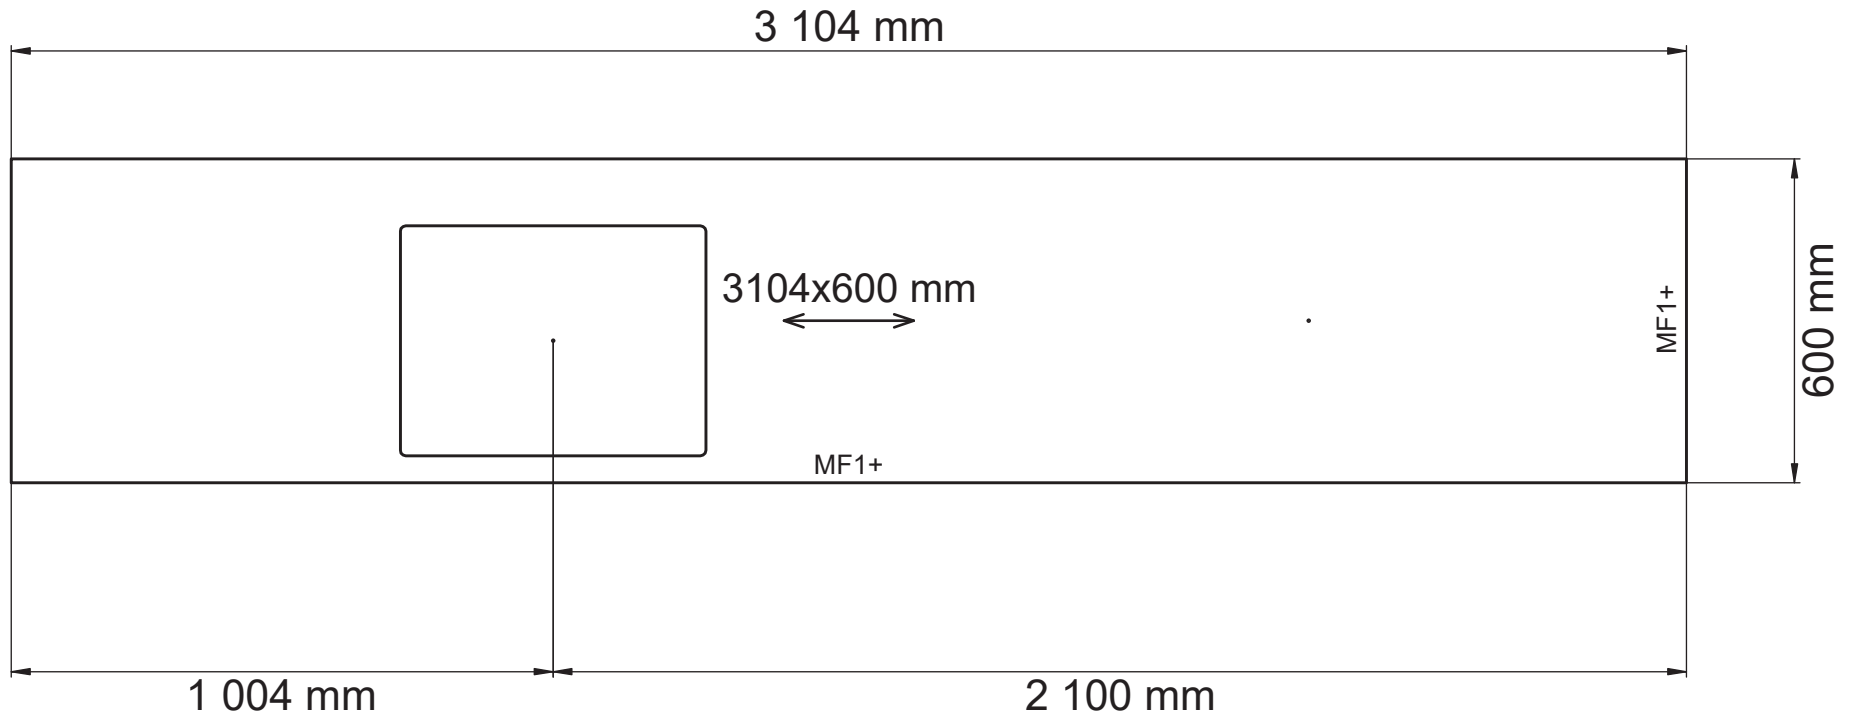

Laminat, Terrazzo 625
Framkantlist i MF1+
Tjocklek 30 mm
Underlimmad Intra Frame
FR 520 mm, Y6000726
Placeras 1004 mm från
vänster sida

	Alla mått som visas skall noggrant kontrolleras och justeras mot verkliga mått på arbetsplatsen. Detta är en originalritning och bör ej kopieras.		Skala 1:14	
			Handläggare MC	Skapad 2019-10-10 Reviderad 2021-04-29
B23-314736os.cmdrw	Lucka Ramsvik ek svart	Handtag Lounge krom/svart läder	Bänkskiva Laminat terrazzo 625	Ritningstyp BYGGRITNING TILLVAL
				Bänkskivor - ritning