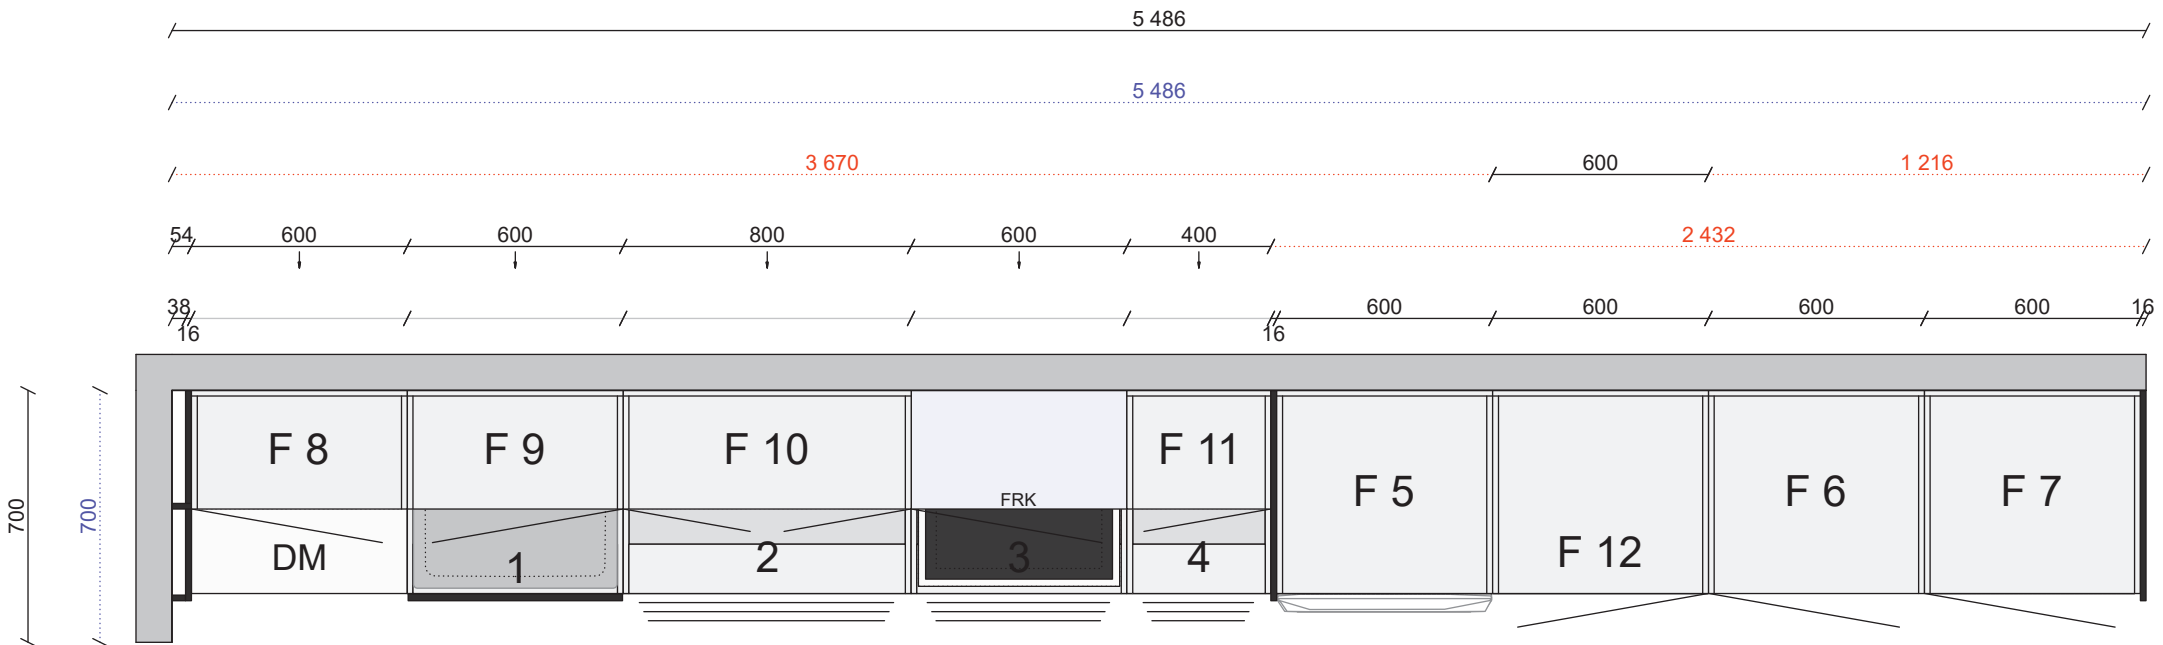

Ritning B23-314736os.cdrw  
Kund  
Ändrad 2021-04-29

01 29 4333 0000	Snäppgångjärn i metall 107°	2
01 36 1348 0000	Vinkelbeslag 2-pack. Längd 520 mm	1

Alla mått som visas skall noggrant kontrolleras och justeras mot verkliga mått på arbetsplatsen. Detta är en originalritning och bör ej kopieras.