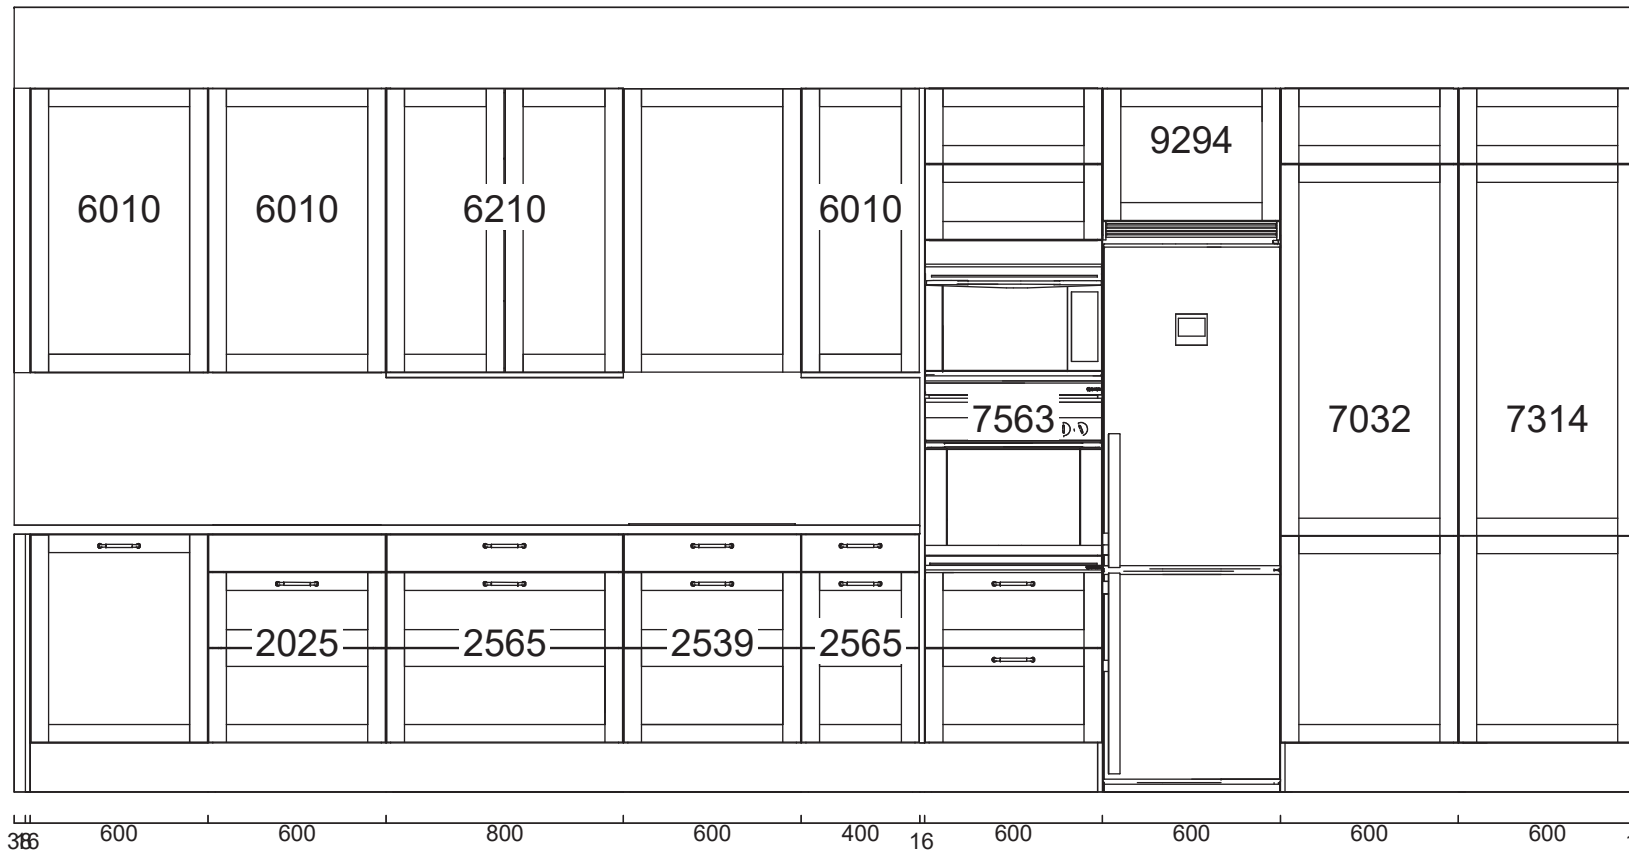

Alla mått som visas skall noggrant kontrolleras och justeras mot verkliga mått på arbetsplatsen. Detta är en originalritning och bör ej kopieras.

Handläggare
MC

Skapad 2019-10-10
Reviderad 2021-04-29