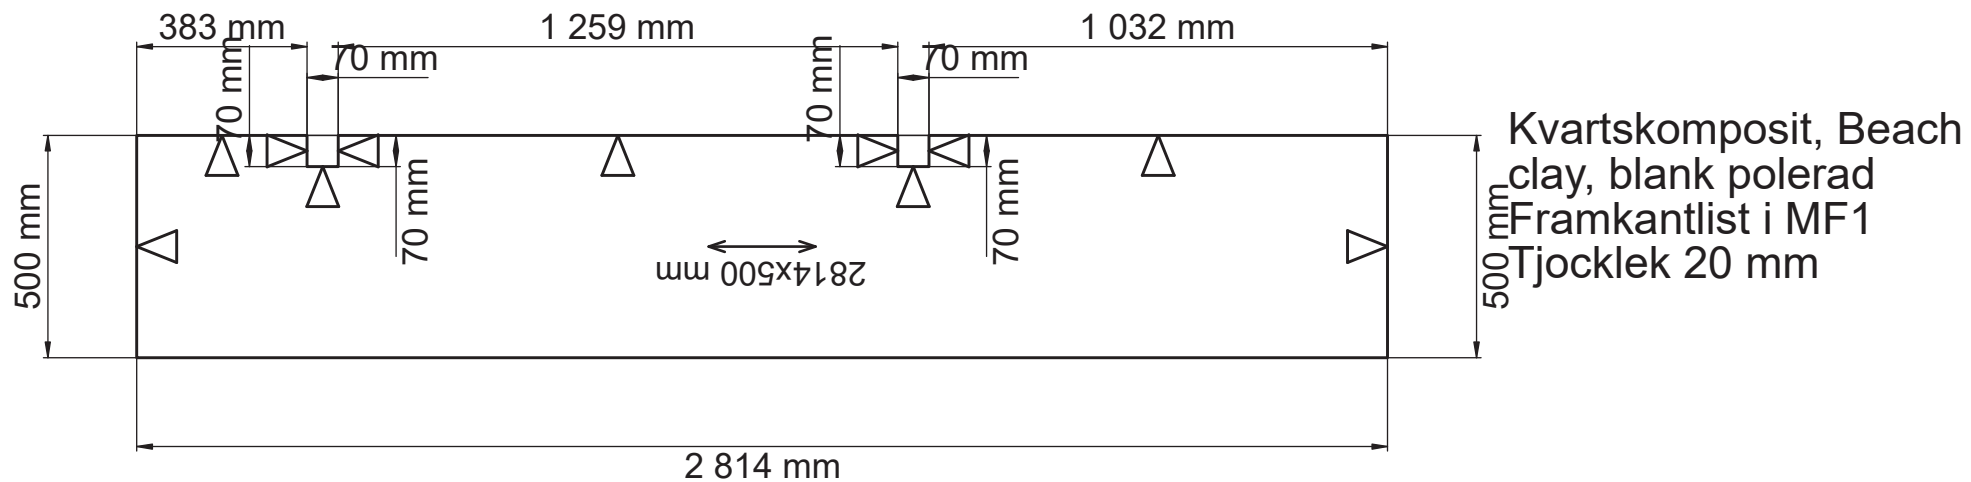

Håltagning för eluttag i stänkskydd mäts på plats av stenleverantören.

Alla mått som visas skall noggrant kontrolleras och justeras mot verkliga mått på arbetsplatsen. Detta är en originalritning och bör ej kopieras.

Skala
1:17

Handläggare
MC

Skapad 2019-10-10
Reviderad 2021-04-26

A62-314736os.cmdrw

Lucka Arkitekt plus sand målad

Handtag Inget

Bänkskiva Kvartskomposit beach clay, blank polerad

Ritningstyp BYGGRITNING TILLVAL

Bänkskivor - ritning