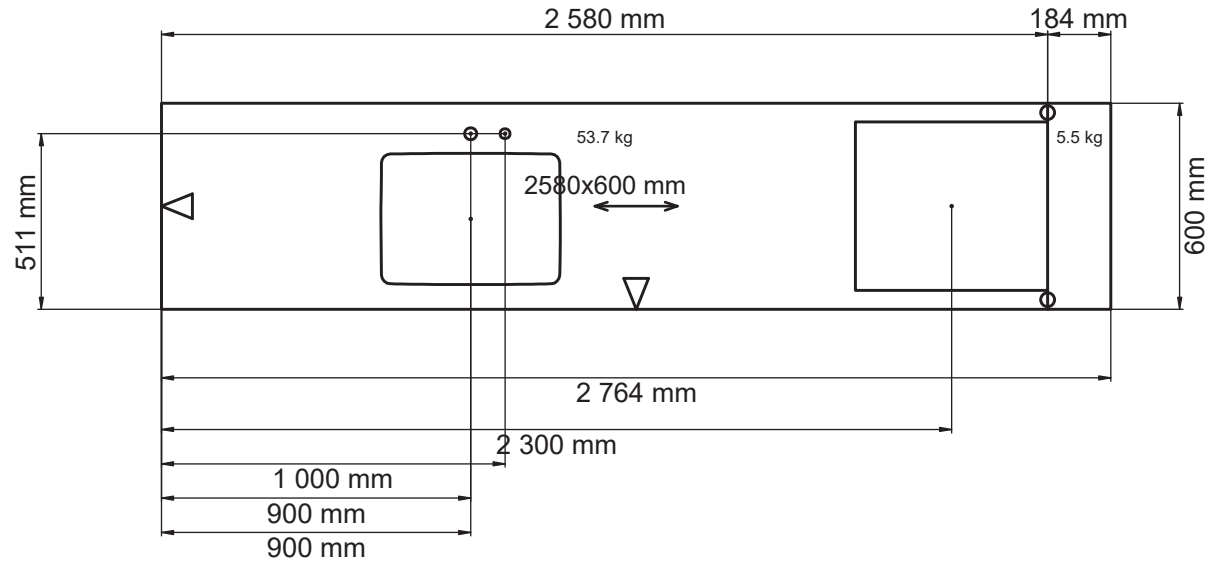

Kvartskomposit, Beach clay, blank polerad 168
 Framkantlist i MF1
 Tjocklek 20 mm
 Håltagning för diskpump diameter 29 mm
 Placeras 1000 mm från vänster sida
 Placeras 511 mm från framkant
 Underlimmad Intra Frame FR 520 mm, 1885290002
 Placeras 900 mm från vänster sida
 Håltagning för blandare diameter 35 mm
 Placeras 900 mm från vänster sida
 Urtag för spishäll, bredd 560 mm, djup 490 mm, fabrikat
 EX677LYV5E, modell SIEMENS
 Placeras 2300 mm från vänster sida