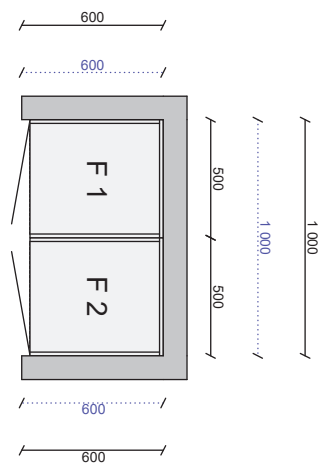

Alla mått som visas skall noggrant kontrolleras och justeras mot verkliga mått på arbetsplatsen. Detta är en originalritning och bör ej kopieras.

Skala
1:32

Handläggare
MC

Skapad 2019-10-10
Reviderad 2021-04-26