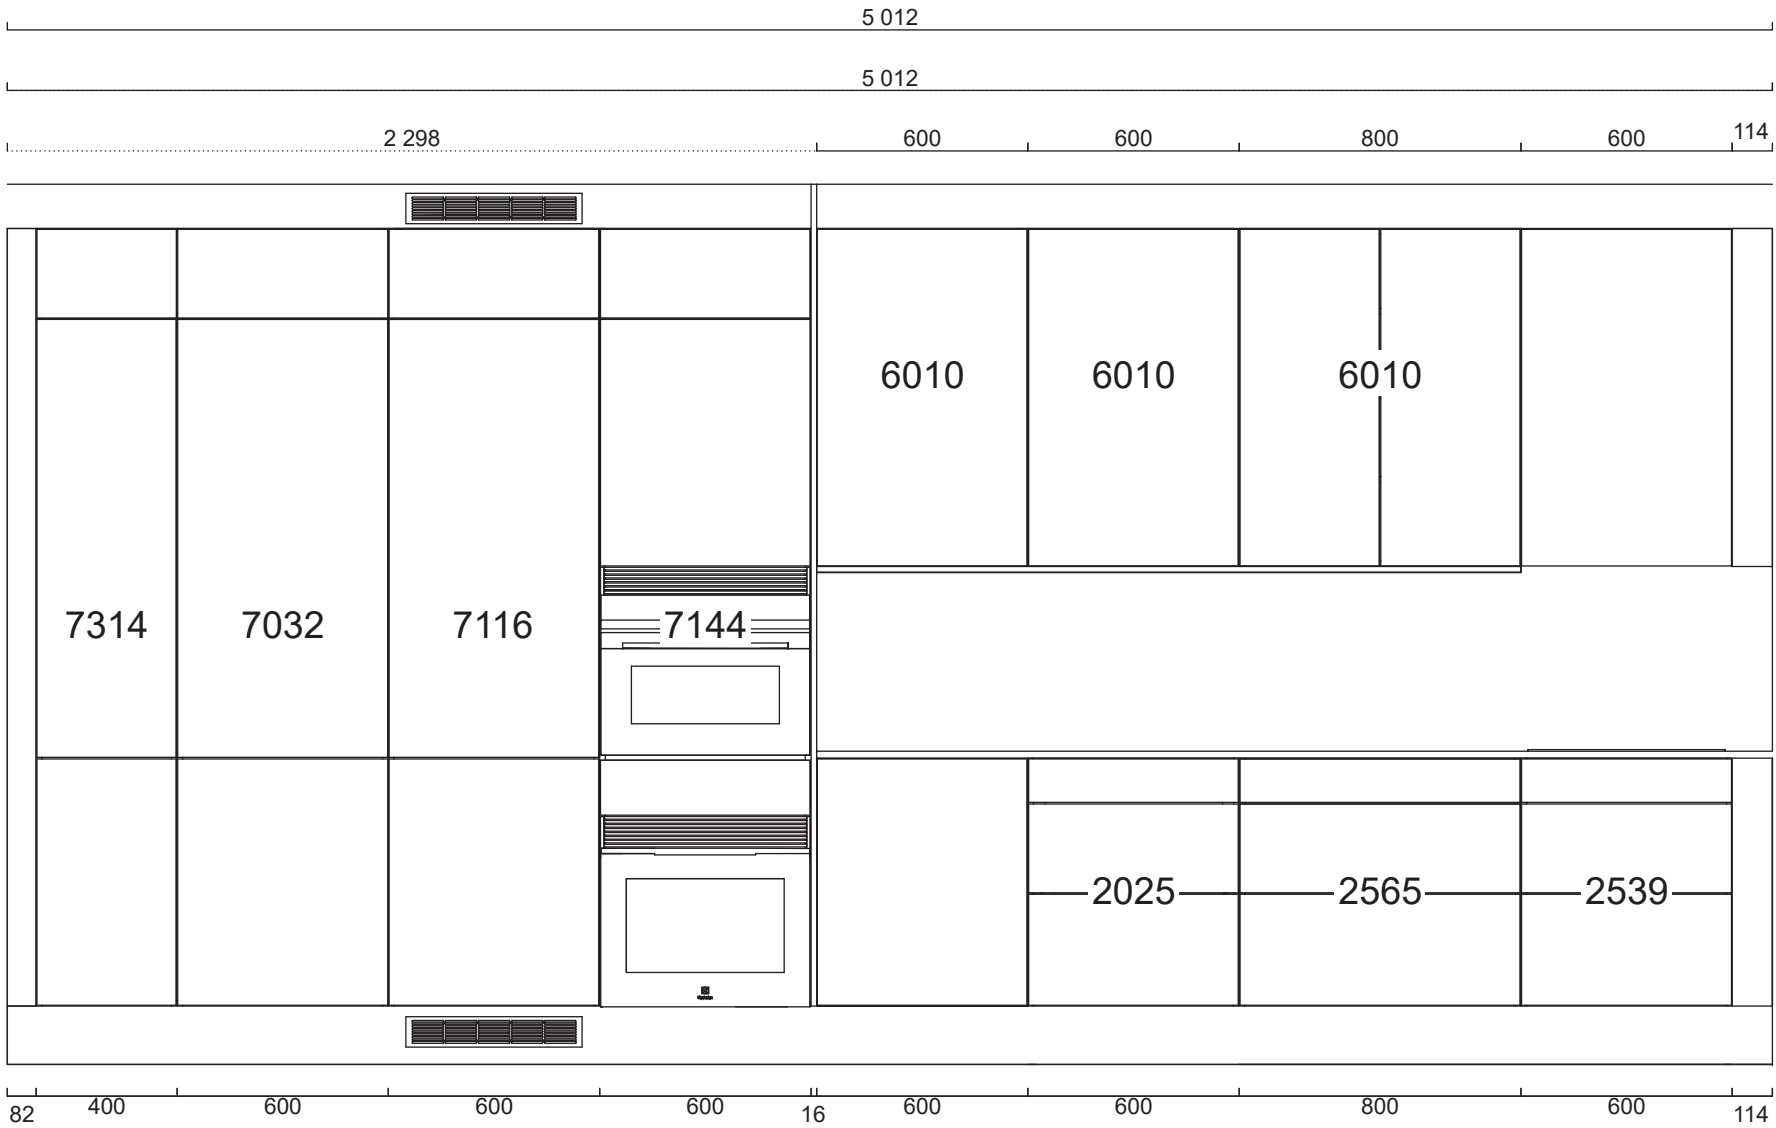

Alla mått som visas skall noggrant kontrolleras och justeras mot verkliga mått på arbetsplatsen. Detta är en originalritning och bör ej kopieras.

Handläggare
MC

Skapad 2019-10-10
Reviderad 2021-04-26

A62-314736os.cmdrw

Lucka Arkitekt plus sand målad

Handtag Inget

Bänkskiva Kvartskomposit beach clay, blank polerad

Ritningstyp BYGGRITNING TILLVAL

Automatisk elevationsvy