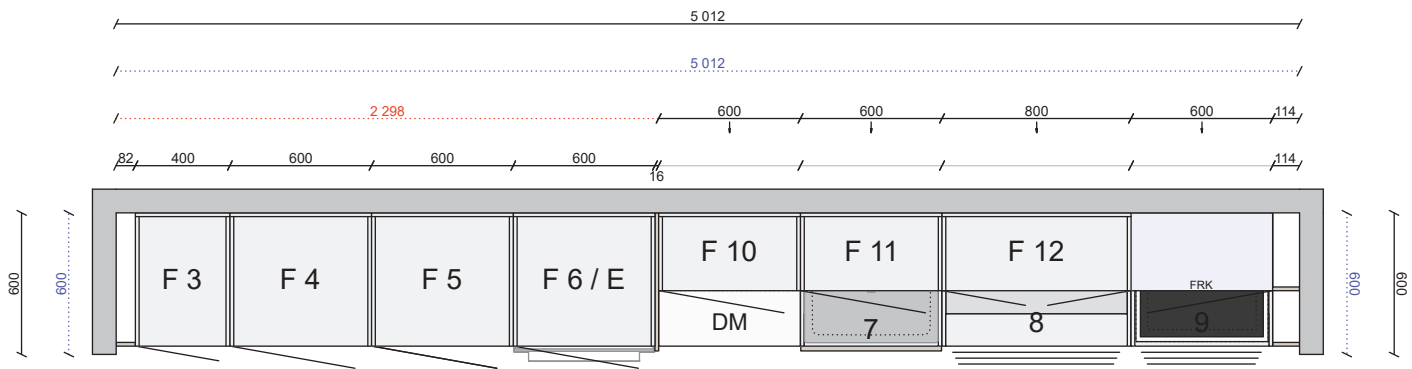

Alla mått som visas skall noggrant kontrolleras och justeras mot verkliga mått på arbetsplatsen. Detta är en originalritning och bör ej kopieras.

Skala
1:32

Handläggare
MC

Skapad 2019-10-10
Reviderad 2021-04-26