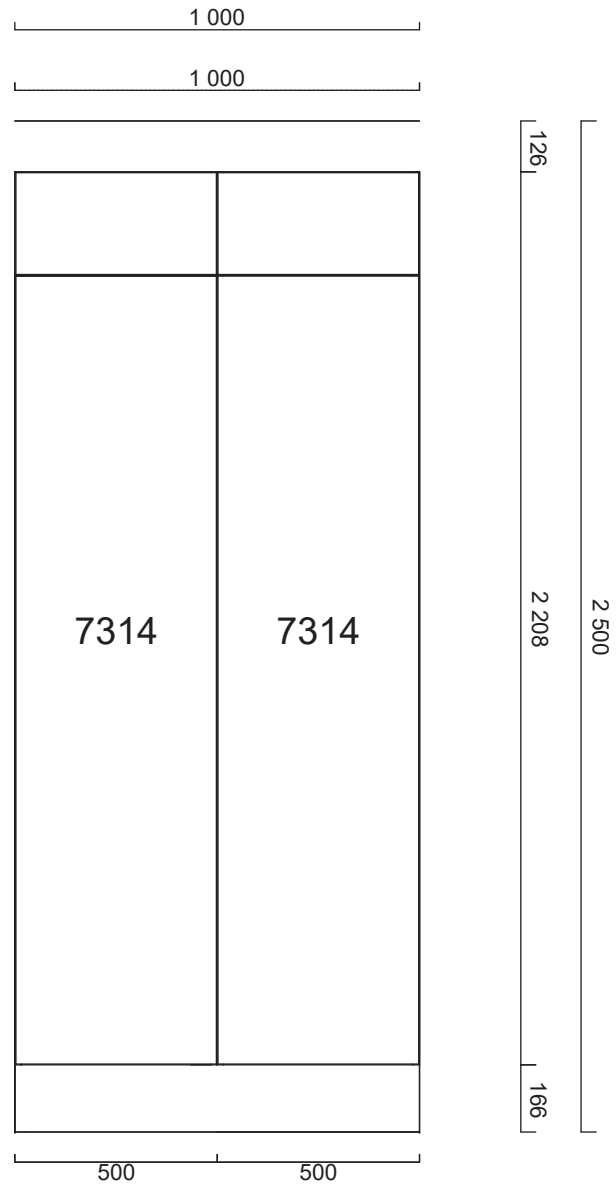

Alla mått som visas skall noggrant kontrolleras och justeras mot verkliga mått på arbetsplatsen. Detta är en originalritning och bör ej kopieras.

Handläggare
MC

Skapad 2019-10-10
Reviderad 2021-04-26