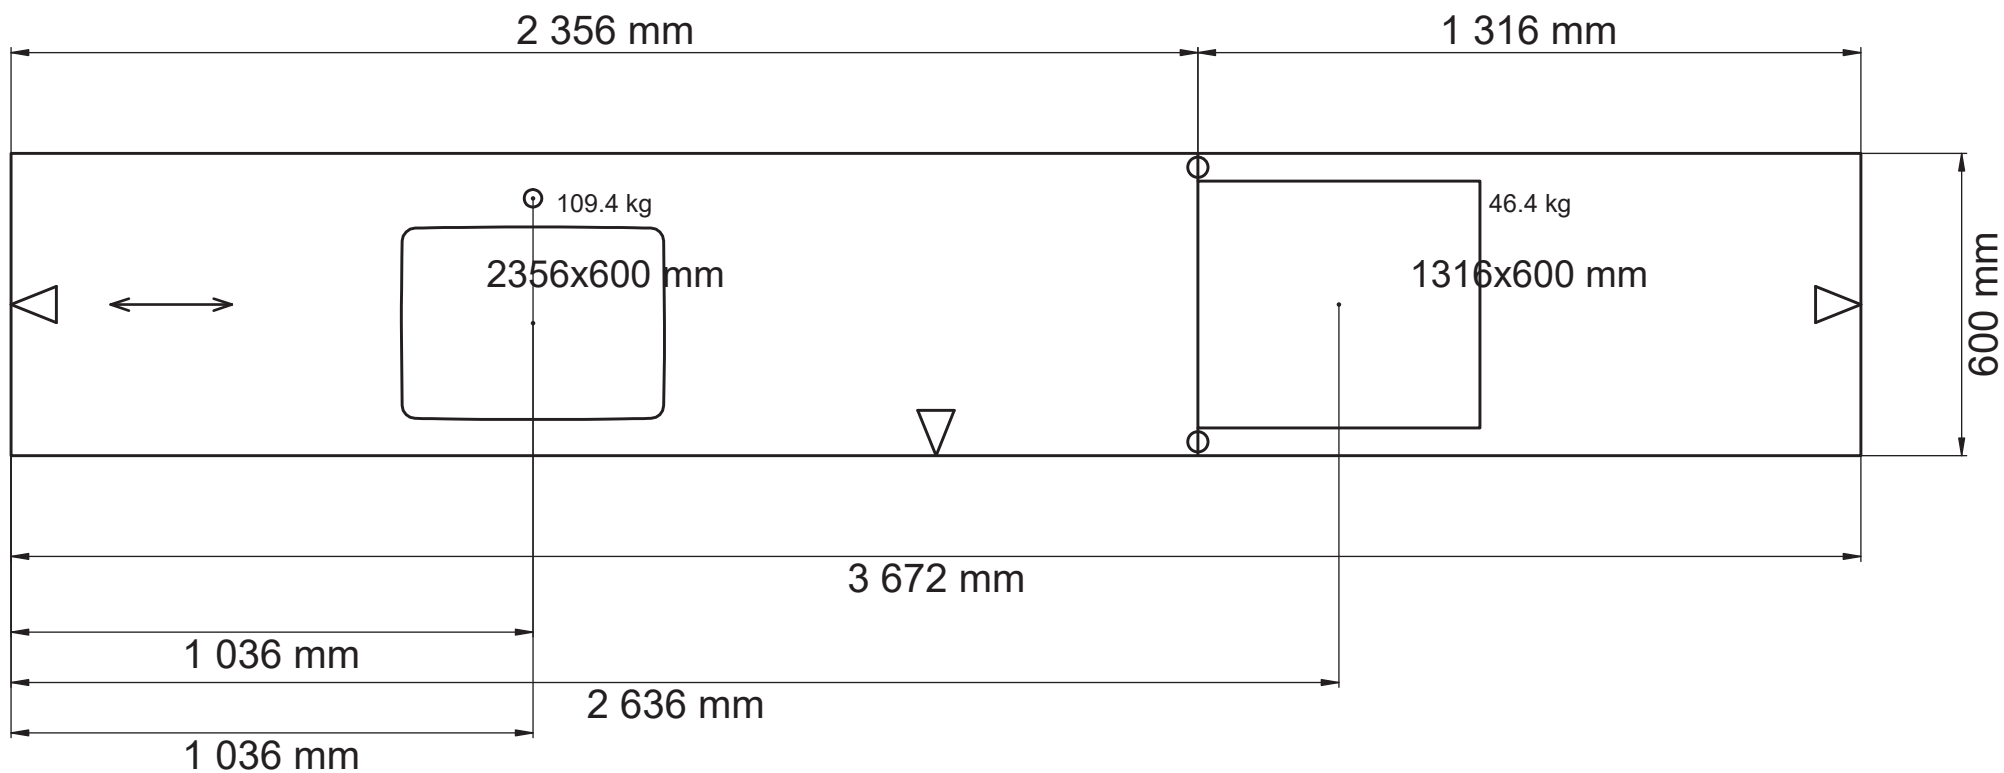

Alla mått som visas skall noggrant kontrolleras och justeras mot verkliga mått på arbetsplatsen. Detta är en originalritning och bör ej kopieras.

Handläggare
MC

Skapad 2019-10-10
Reviderad 2021-04-26

Natursten, Nero assoluto, blank polerad 137
 Framkantlist i MF1
 Tjocklek 30 mm
 Håltagning för blandare diameter 35 mm
 Placeras 1036 mm från vänster sida
 Underlimmad Intra Frame FR 520 mm, 1885290002
 Placeras 1036 mm från vänster sida
 Urtag för spishäll, bredd 560 mm, djup 490 mm,
 fabrikat SIEMENS, modell EX677LYV5E
 Placeras 2636 mm från vänster sida