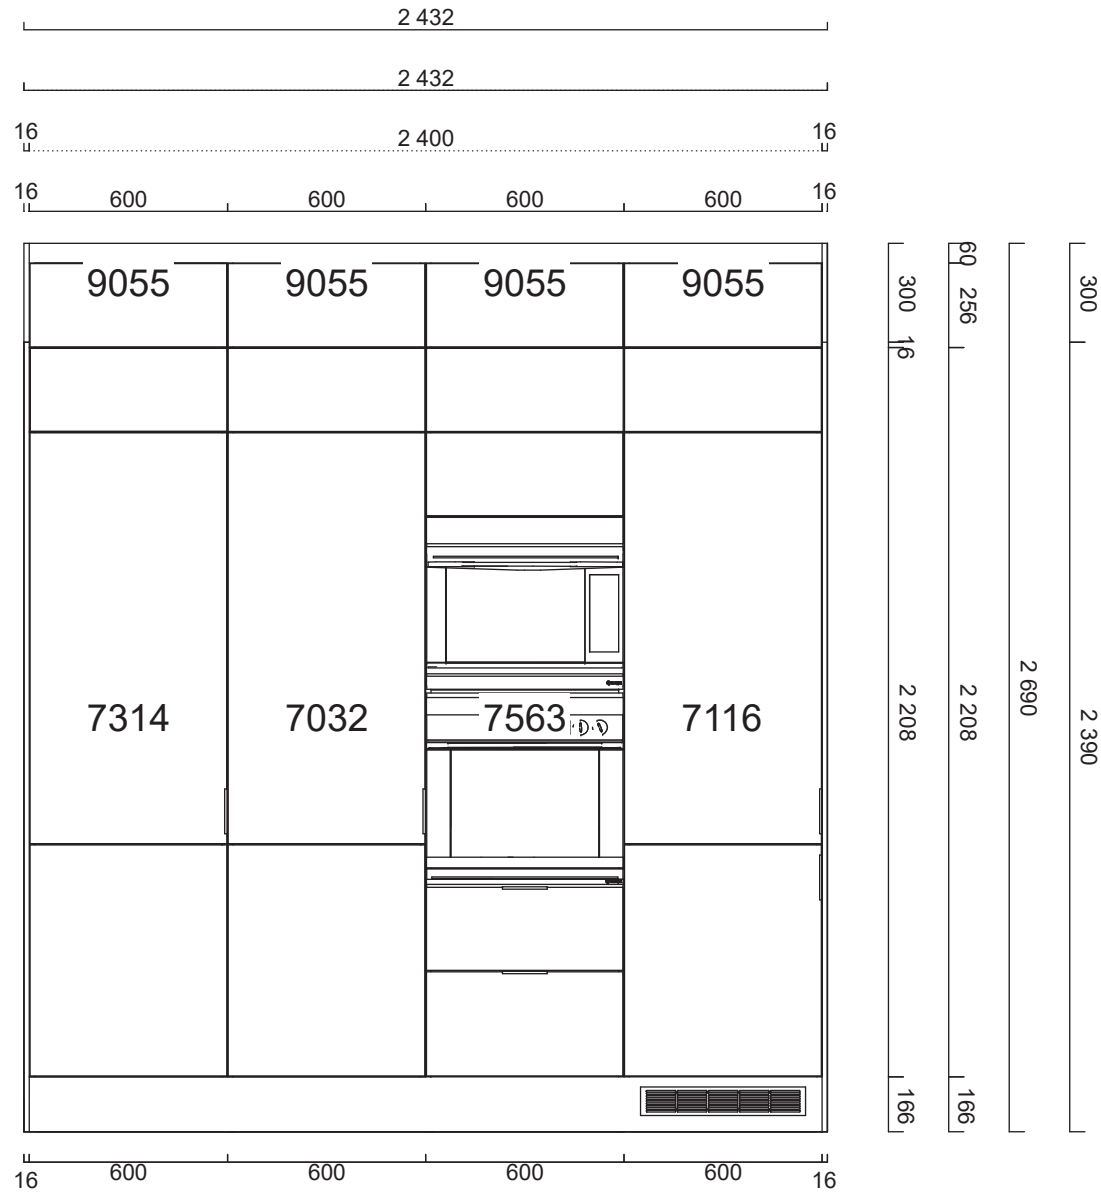

Alla mått som visas skall noggrant kontrolleras och justeras mot verkliga mått på arbetsplatsen. Detta är en originalritning och bör ej kopieras.

Skala
1:34

Handläggare
MC

Skapad 2019-10-10
Reviderad 2021-04-26

Alla mått som visas skall noggrant kontrolleras och justeras mot verkliga mått på arbetsplatsen. Detta är en originalritning och bör ej kopieras.

Handläggare
MC

Skapad 2019-10-10
Reviderad 2021-04-26

Natursten, Nero assoluto, blank polerad 137
 Framkantlist i MF1
 Tjocklek 30 mm
 Håltagning för blandare diameter 35 mm
 Placeras 1036 mm från vänster sida
 Underlimmad Intra Frame FR 520 mm, 1885290002
 Placeras 1036 mm från vänster sida
 Urtag för spishäll, bredd 560 mm, djup 490 mm,
 fabrikat SIEMENS, modell EX677LYV5E
 Placeras 2636 mm från vänster sida