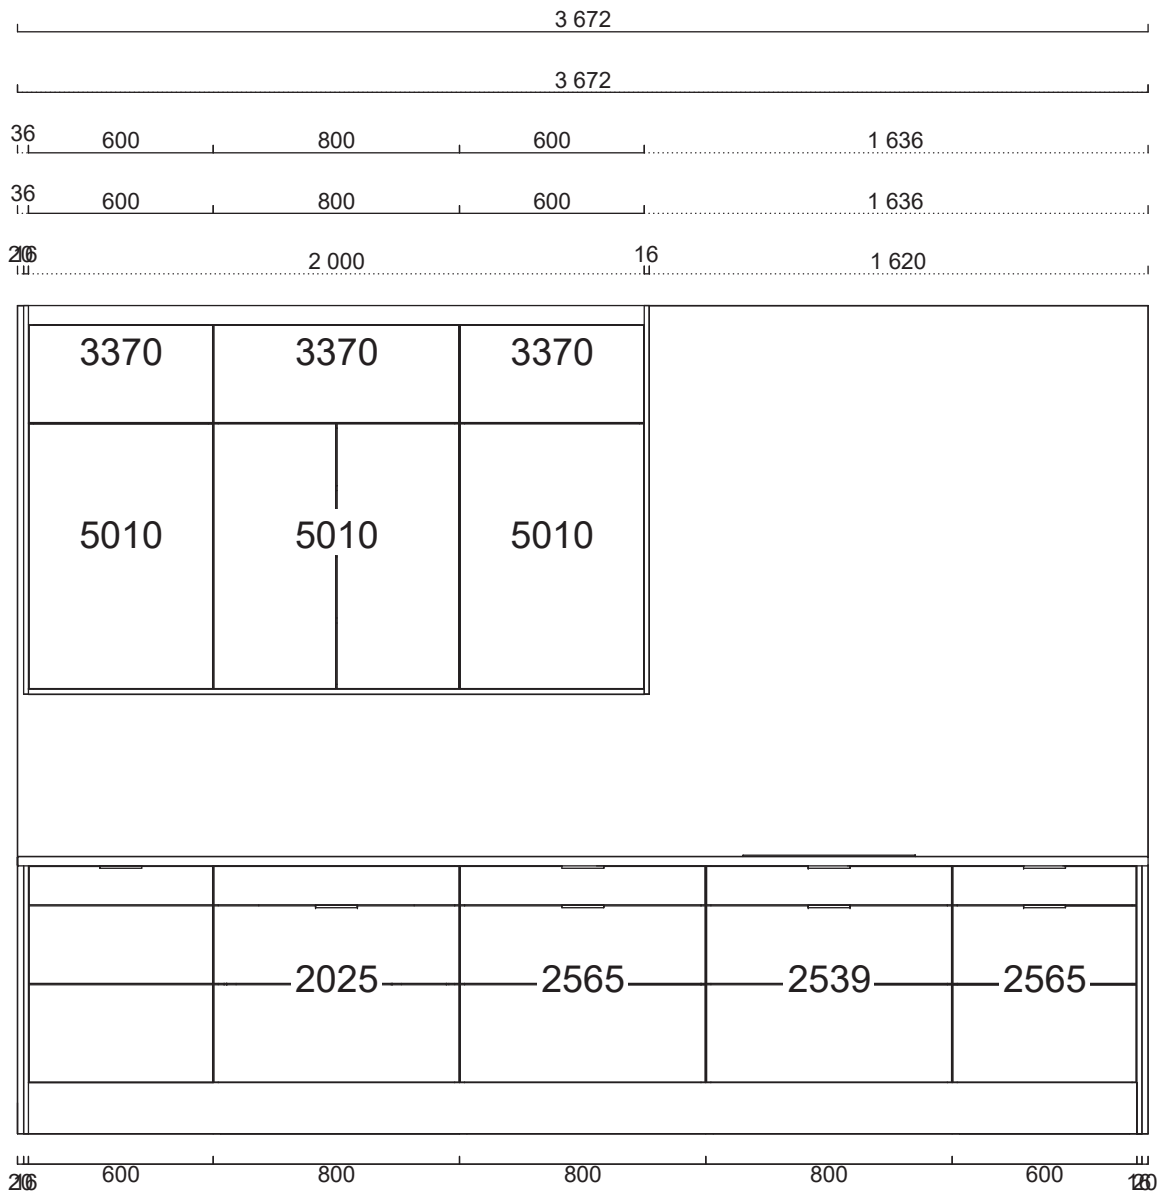

A61-314736os.cmdrw	Alla mått som visas skall noggrant kontrolleras och justeras mot verkliga mått på arbetsplatsen. Detta är en originalritning och bör ej kopieras. Lucka Arkitekt plus sand målad Handtag Zenith rostfri 136 mm Bänkskiva Natursten nero assoluto, blank polerad	 Ritningstyp BYGGRITNING TILLVAL	Handläggare MC	Skapad 2019-10-10 Reviderad 2021-04-26 Automatisk elevationsvy