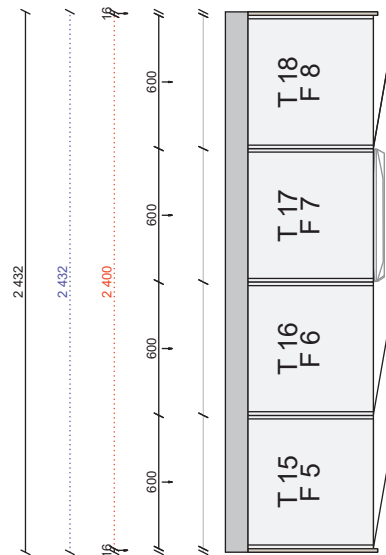

Alla mått som visas skall noggrant kontrolleras och justeras mot verkliga mått på arbetsplatsen. Detta är en originalritning och bör ej kopieras.

Skala
1:34

Handläggare
MC

Skapad 2019-10-10
Reviderad 2021-04-26