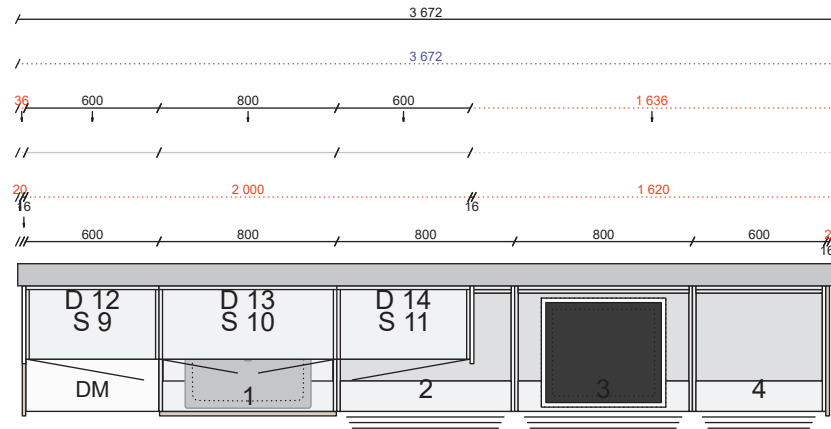

Alla mått som visas skall noggrant kontrolleras och justeras mot verkliga mått på arbetsplatsen. Detta är en originalritning och bör ej kopieras.

Skala
1:34

Handläggare
MC

Skapad 2019-10-10
Reviderad 2021-04-26