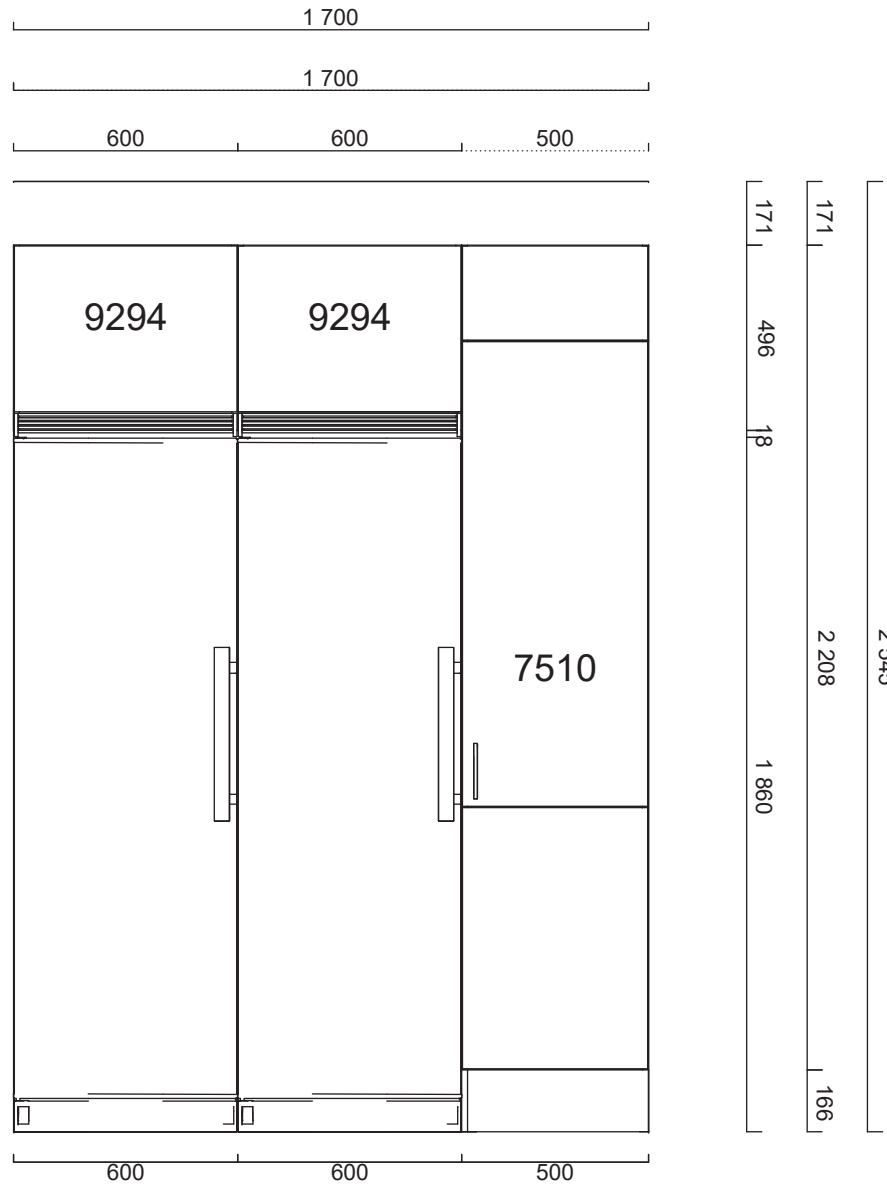

Alla mått som visas skall noggrant kontrolleras och justeras mot verkliga mått på arbetsplatsen. Detta är en originalritning och bör ej kopieras.

Handläggare
MC

Skapad 2019-10-10
Reviderad 2021-04-26