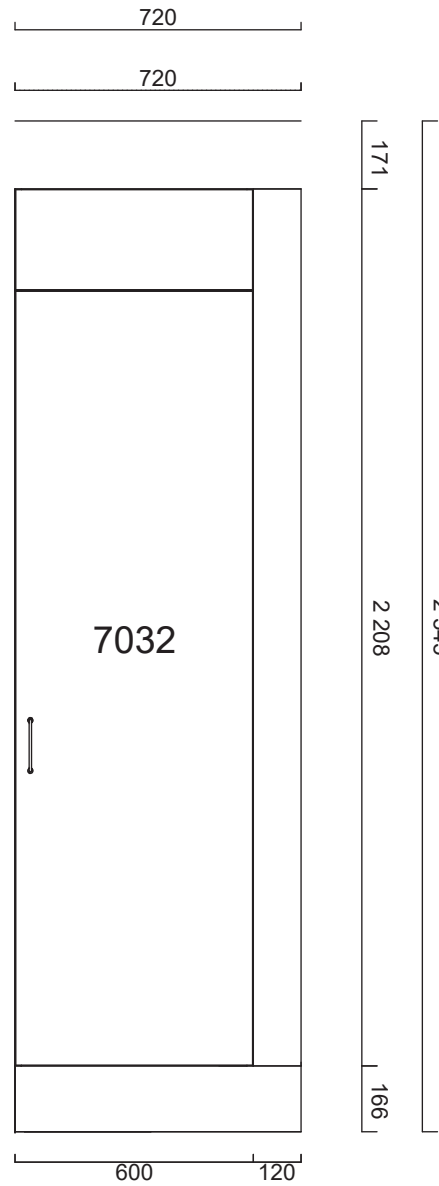

Alla mått som visas skall noggrant kontrolleras och justeras mot verkliga mått på arbetsplatsen. Detta är en originalritning och bör ej kopieras.

Handläggare
MC

Skapad 2019-10-10
Reviderad 2021-04-26