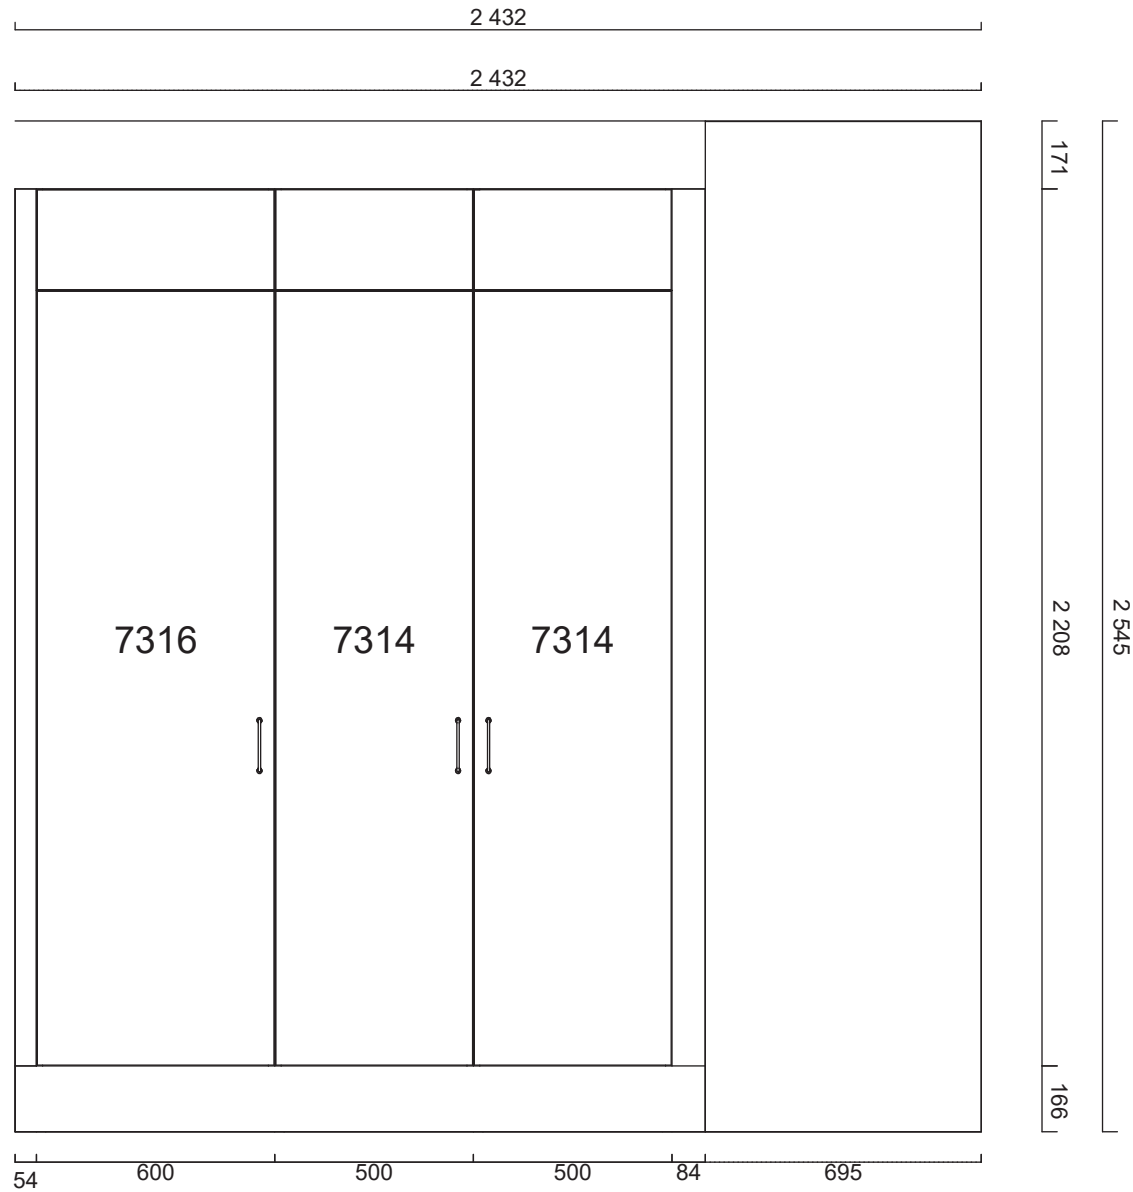

Alla mått som visas skall noggrant kontrolleras och justeras mot verkliga mått på arbetsplatsen. Detta är en originalritning och bör ej kopieras.

Handläggare
MC

Skapad 2019-10-10
Reviderad 2021-04-26