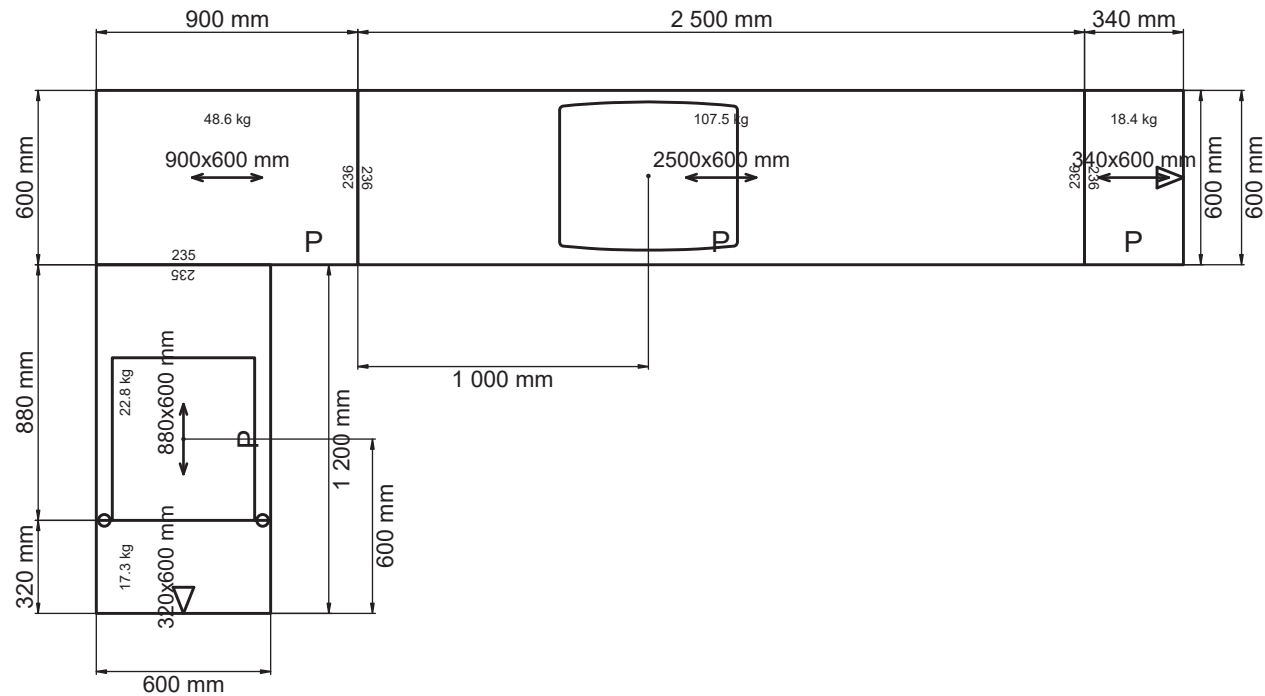

Natursten, Nero assoluto, blank polerad 137  
 Framkantlist i MF2  
 Övriga kantlister i MF1, Fog 236  
 Tjocklek 30 mm

Natursten, Nero assoluto, blank polerad 137  
 Framkantlist i MF2  
 Övriga kantlister i MF1, Hörfog 235  
 Tjocklek 30 mm  
 Urtag för spishäll, bredd 560 mm, djup 490 mm, fabrikat SIEMENS, modell EH651FEB1E  
 Placeras 600 mm från vänster sida