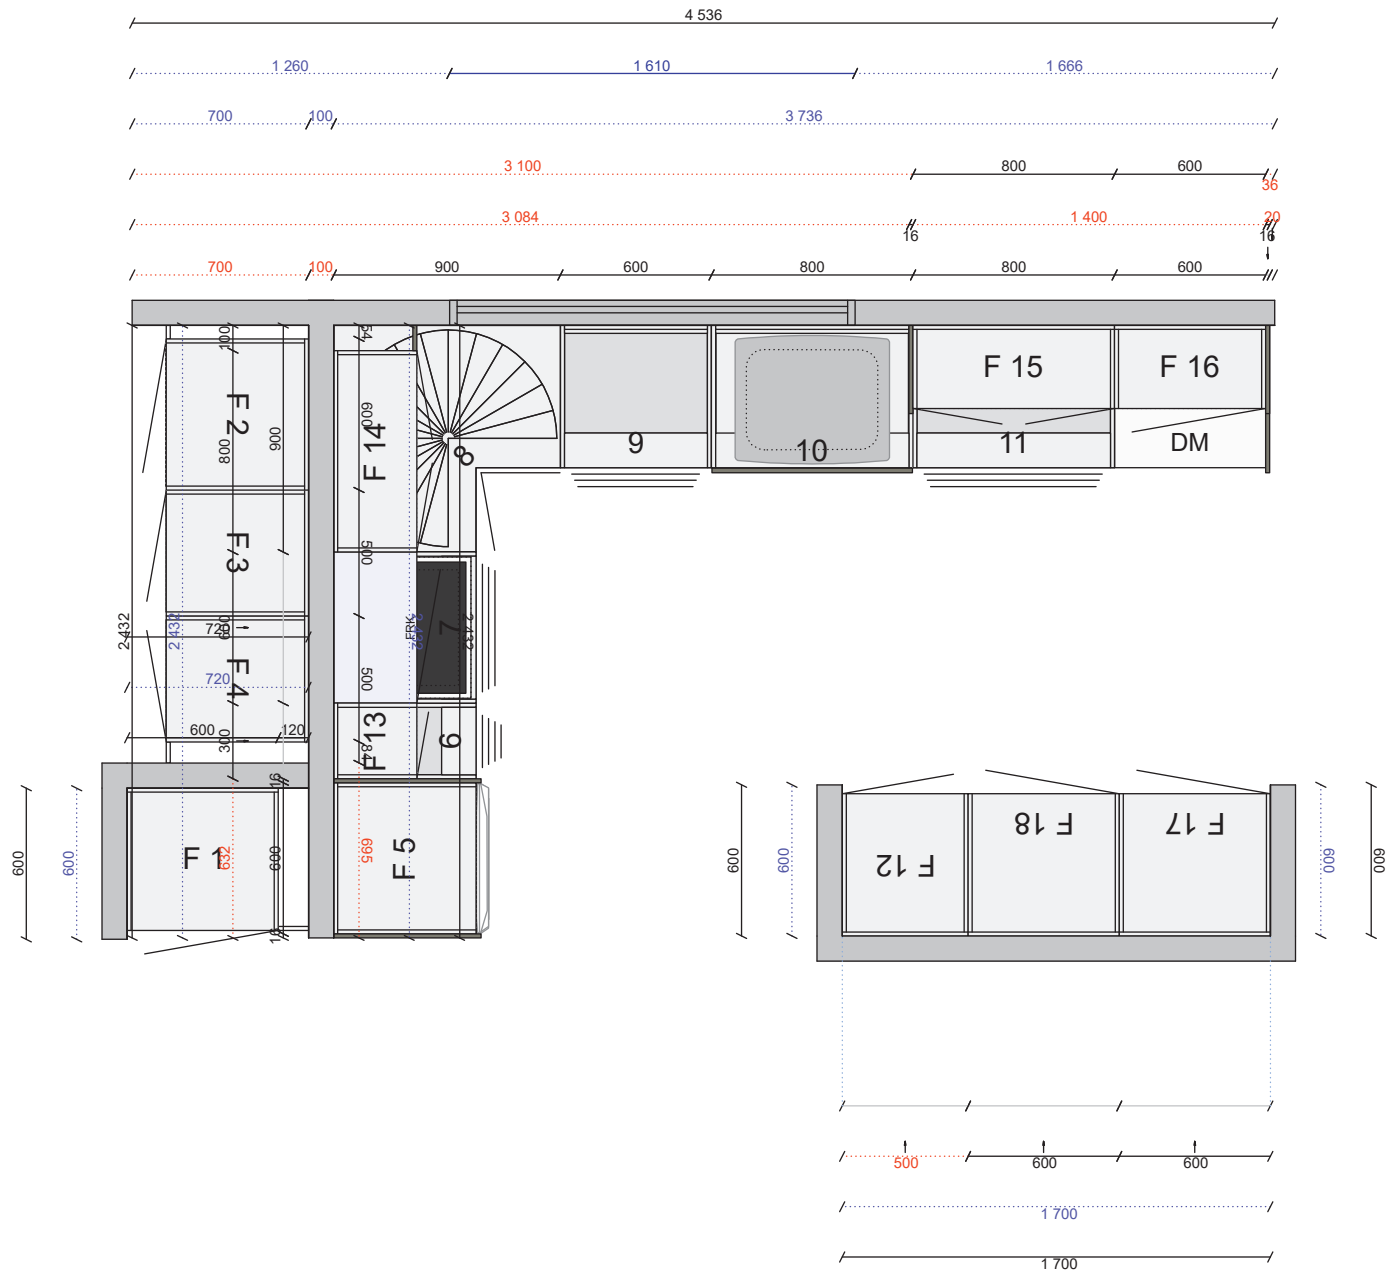

Alla mått som visas skall noggrant kontrolleras och justeras mot verkliga mått på arbetsplatsen. Detta är en originalritning och bör ej kopieras.

Skala
1:30

Handläggare
MC

Skapad 2019-10-10
Reviderad 2021-04-26