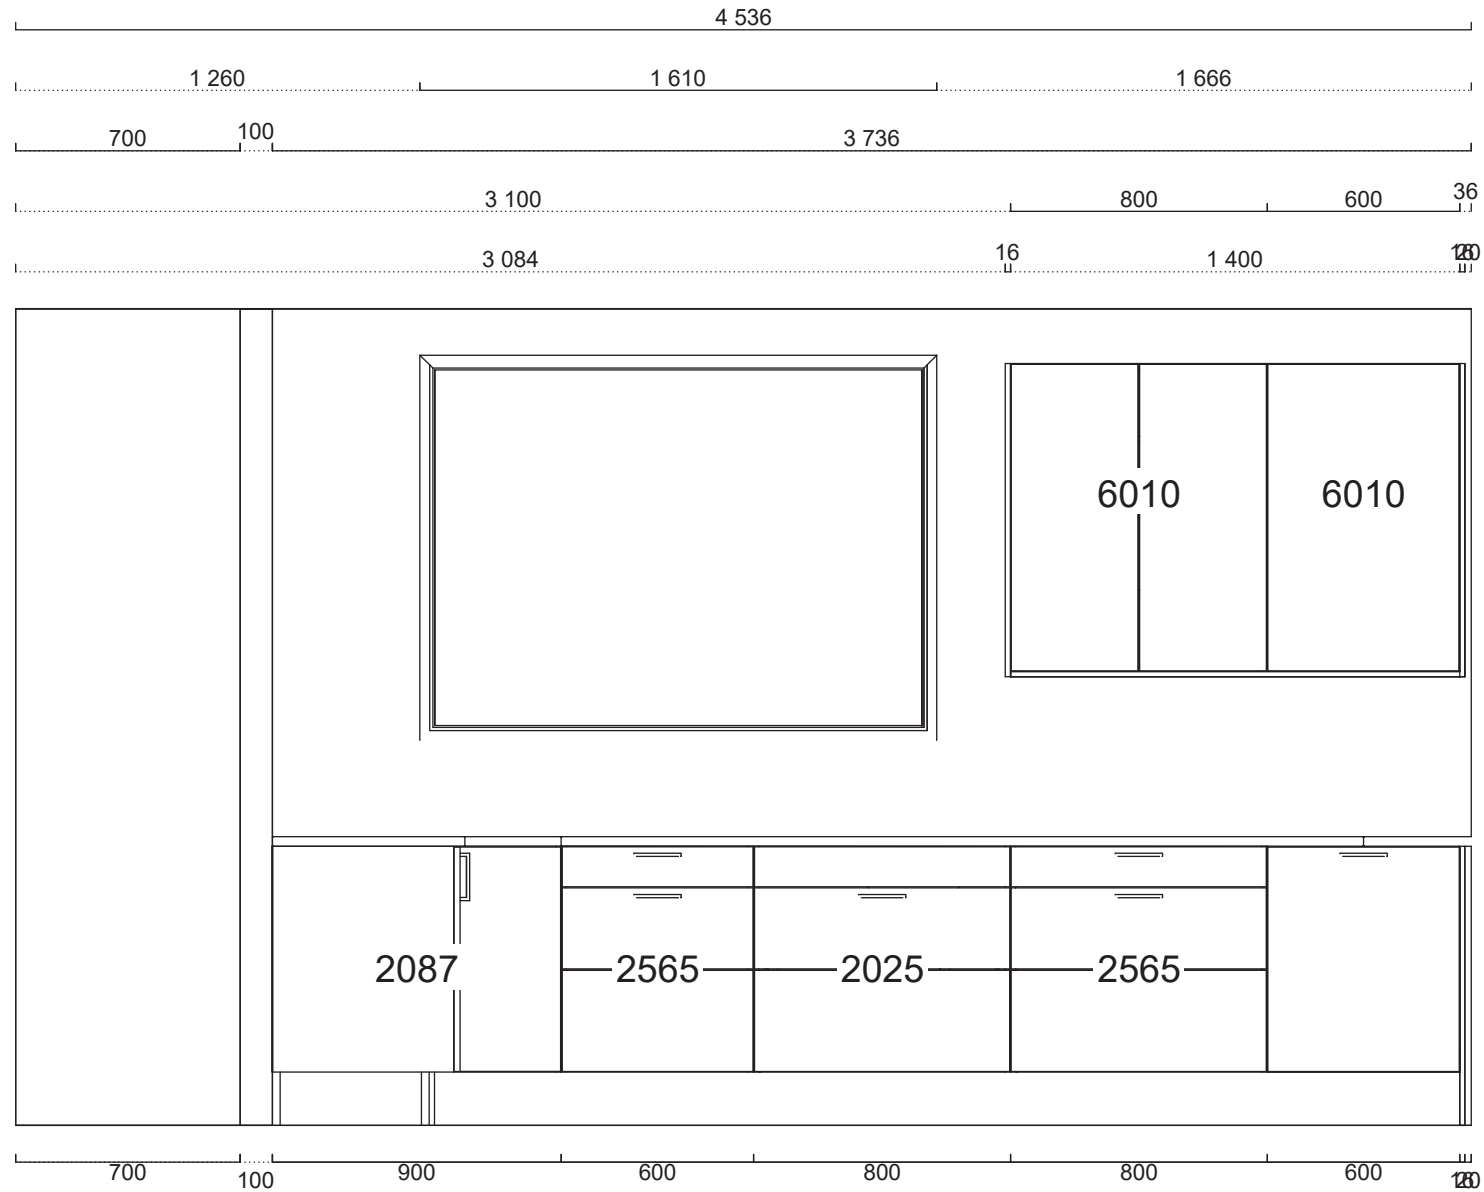

Alla mått som visas skall noggrant kontrolleras och justeras mot verkliga mått på arbetsplatsen. Detta är en originalritning och bör ej kopieras.

A51-314736os.cmdrw Lucka Arkitekt plus frö målad Handtag Solo svart cc128 Bänkskiva Natursten nero assoluto, blank polerad

Handläggare Skapad 2019-10-10
MC Reviderad 2021-04-26
Automatisk elevationsvy