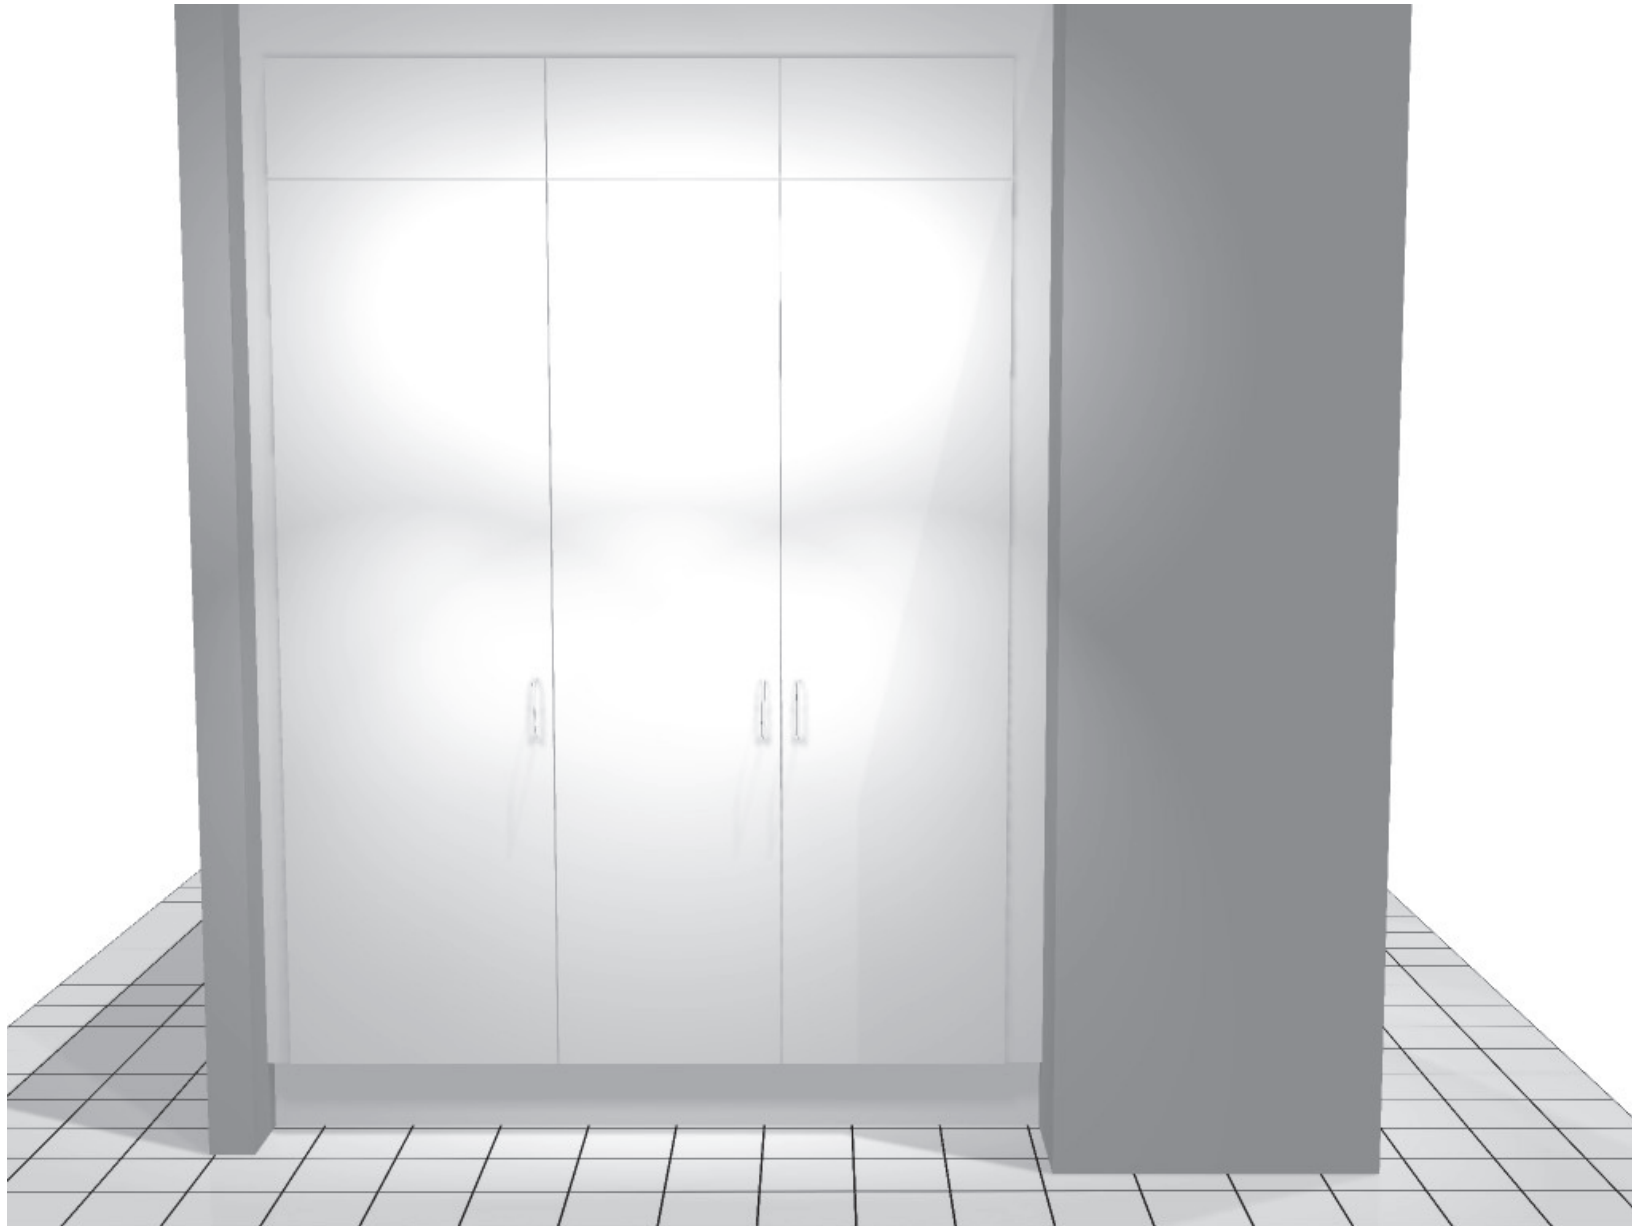

Perspektiv

Alla mått som visas skall noggrant kontrolleras och justeras mot verkliga mått på arbetsplatsen. Detta är en originalritning och bör ej kopieras.

Handläggare  
MC

Skapad 2019-10-10  
Reviderad 2021-04-26