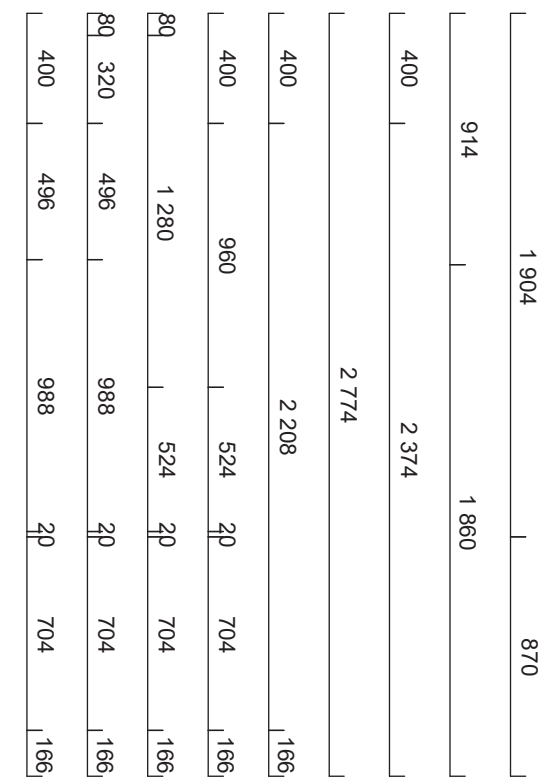

Alla mått som visas skall noggrant kontrolleras och justeras mot verkliga mått på arbetsplatsen. Detta är en originalritning och bör ej kopieras.

Handläggare
MC

Skapad 2019-10-10
Reviderad 2021-04-26