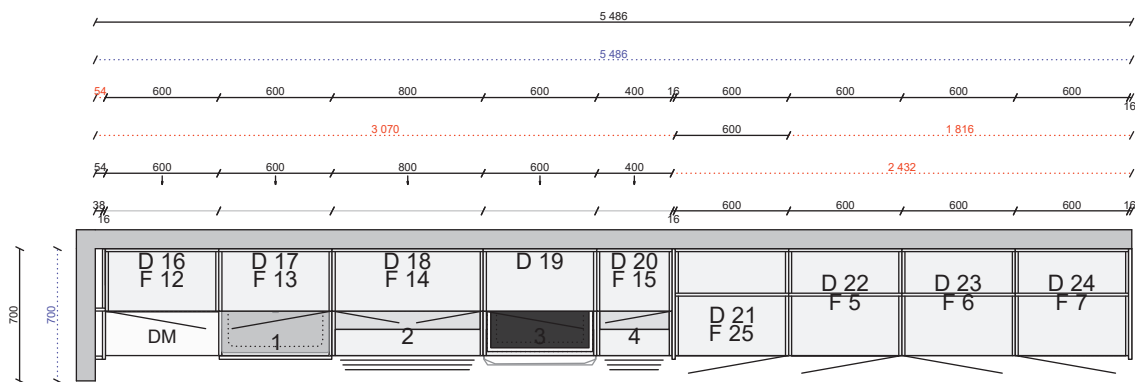

Alla mått som visas skall noggrant kontrolleras och justeras mot verkliga mått på arbetsplatsen. Detta är en originalritning och bör ej kopieras.

Skala
1:40

Handläggare
MC

Skapad 2019-10-10
Reviderad 2021-04-26

A46-314736os.cmdrw

Lucka Form frost målad

Handtag Solo rostfri cc128

Bänkskiva Kvartskomposit venato bianco, blank polerad

Ritningstyp BYGGRITNING TILLVAL

Planritning