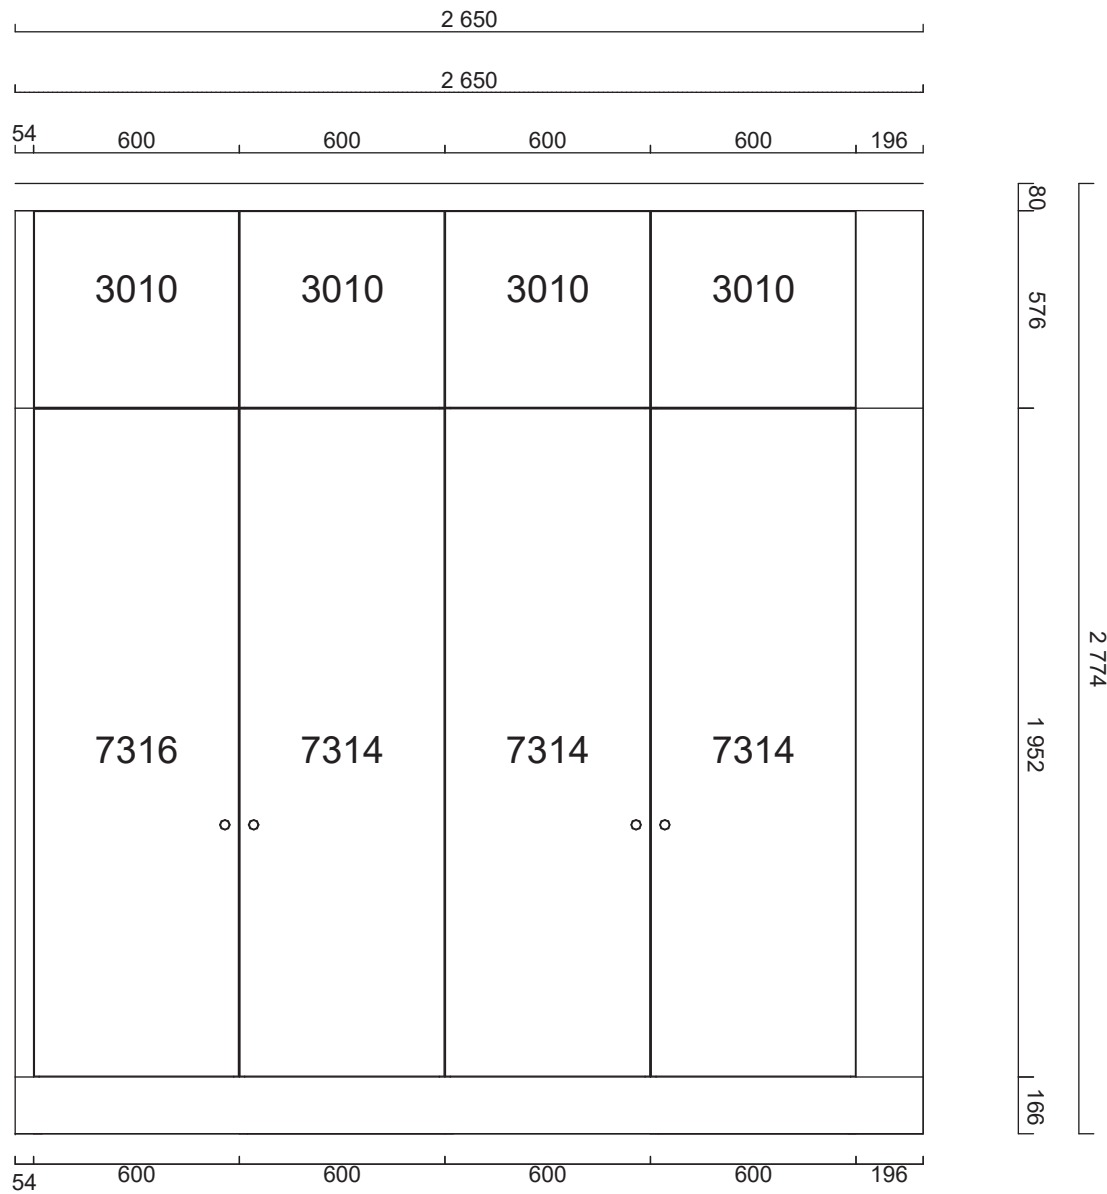

Alla mått som visas skall noggrant kontrolleras och justeras mot verkliga mått på arbetsplatsen. Detta är en originalritning och bör ej kopieras.

Handläggare
MC

Skapad 2019-10-10
Reviderad 2021-04-26