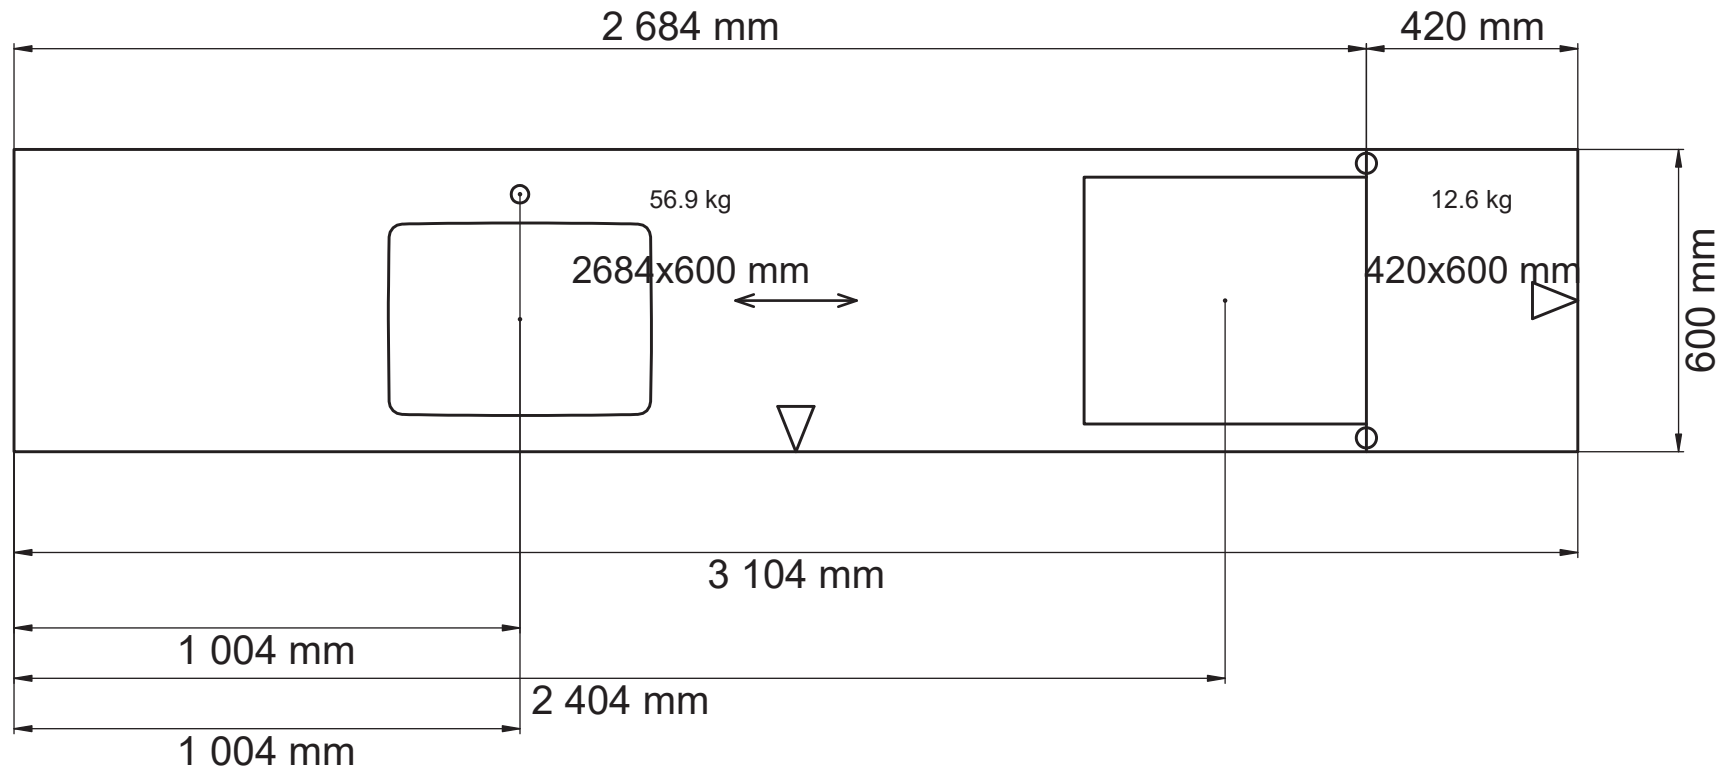

Kvartskomposit, Venato bianco, blank polerad 166  
 Framkantlist i MF1  
 Tjocklek 20 mm  
 Underlimmad Intra Frame FR 520 mm, 1885290002  
 Placeras 1004 mm från vänster sida  
 Urtag för spishäll, bredd 560 mm, djup 490 mm,  
 fabrikat SIEMENS, modell EX677LYV5E  
 Placeras 2404 mm från vänster sida  
 Håltagning för blandare diameter 35 mm  
 Placeras 1004 mm från vänster sida