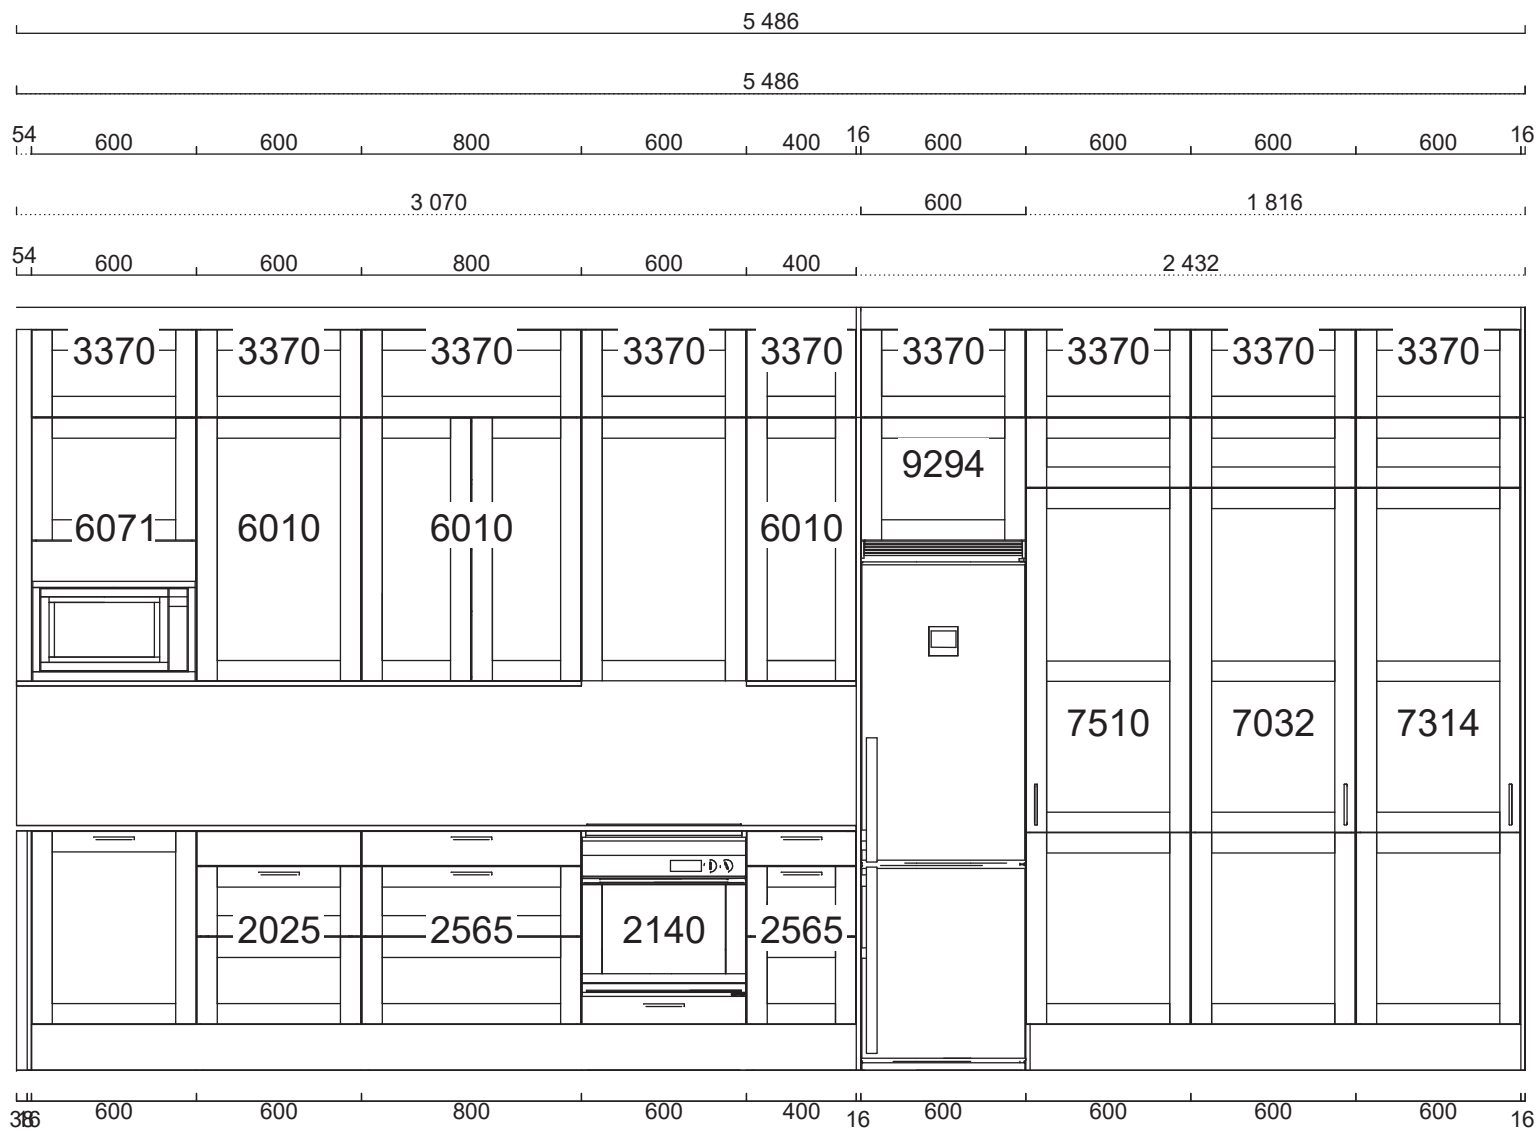

Alla mått som visas skall noggrant kontrolleras och justeras mot verkliga mått på arbetsplatsen. Detta är en originalritning och bör ej kopieras.

Handläggare
MC

Skapad 2019-10-10
Reviderad 2021-04-26