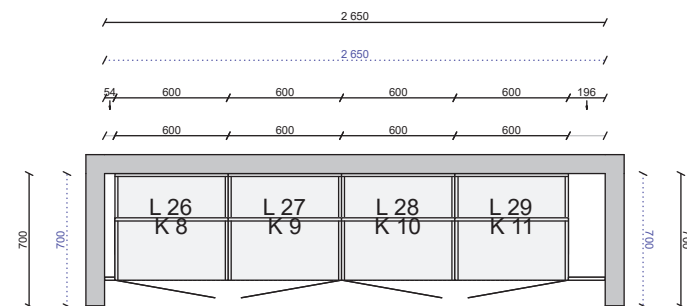

Alla mått som visas skall noggrant kontrolleras och justeras mot verkliga mått på arbetsplatsen. Detta är en originalritning och bör ej kopieras.

Skala
1:40

Handläggare
MC

Skapad 2019-10-10
Reviderad 2021-04-26

A46-314736os.cmdrw

Lucka Form frost målad

Handtag Solo rostfri cc128

Bänkskiva Kvartskomposit venato bianco, blank polerad

Ritningstyp BYGGRITNING TILLVAL

Planritning