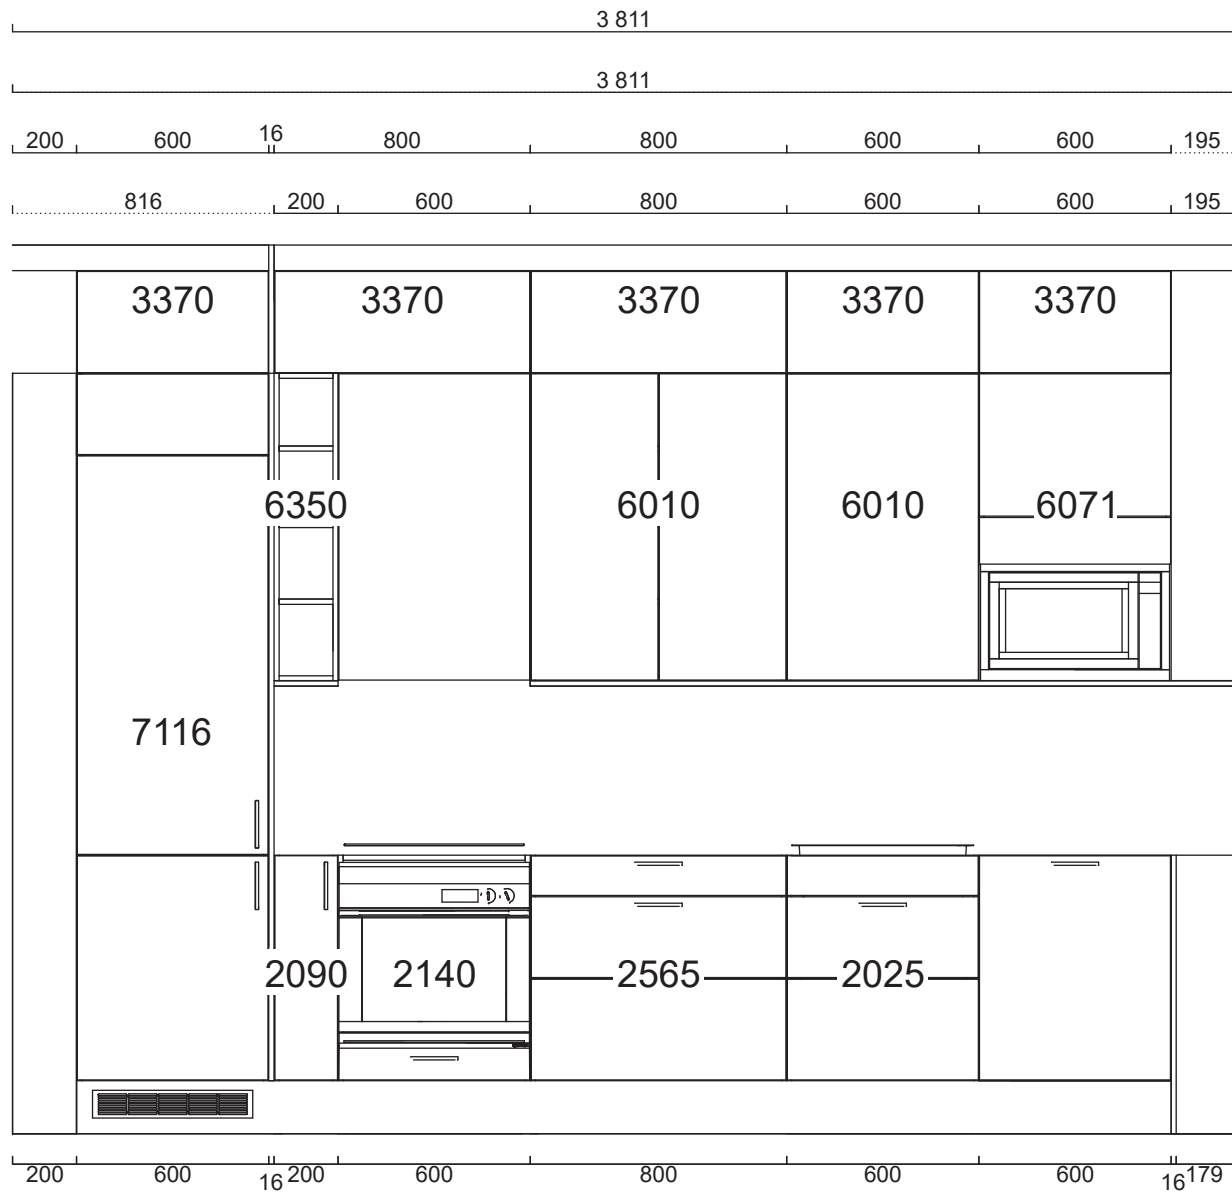

Ritning A45-314736os.cdrw
Kund
Ändrad 2021-04-26

	01 29 4333 0000	Snäppgångjärn i metall 107°	2
1	01 36 1531 0000	Ventilationsgaller, Aluminium	1
	01 36 1347 0000	Vinkelbeslag. Längd 520 mm	1

Alla mått som visas skall noggrant kontrolleras och justeras mot verkliga mått på arbetsplatsen. Detta är en originalritning och bör ej kopieras.

Skala
1:17

Handläggare
MC

Skapad 2019-10-10
Reviderad 2021-04-26

Alla mått som visas skall noggrant kontrolleras och justeras mot verkliga mått på arbetsplatsen. Detta är en originalritning och bör ej kopieras.