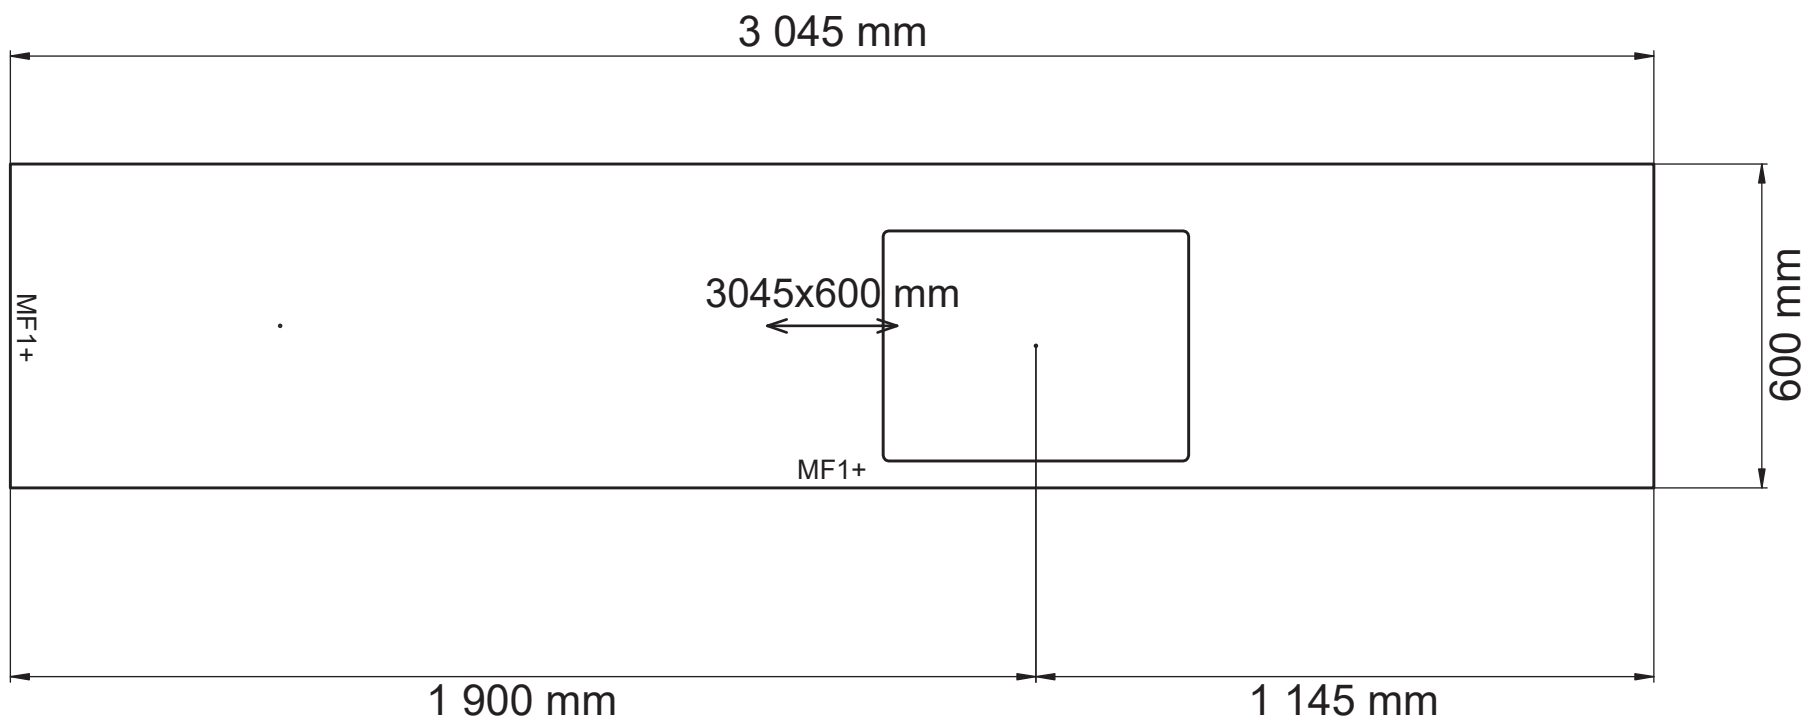

Laminat, Ljus betong 606
Framkantlist i MF1+
Tjocklek 30 mm
Underlimmad Intra Frame
FR 520 mm, Y6000726
Placeras 1900 mm från
vänster sida

Alla mått som visas skall noggrant kontrolleras och justeras mot verkliga mått på arbetsplatsen. Detta är en originalritning och bör ej kopieras.

Skala
1:14

Handläggare
MC

Skapad 2019-10-10
Reviderad 2021-04-26