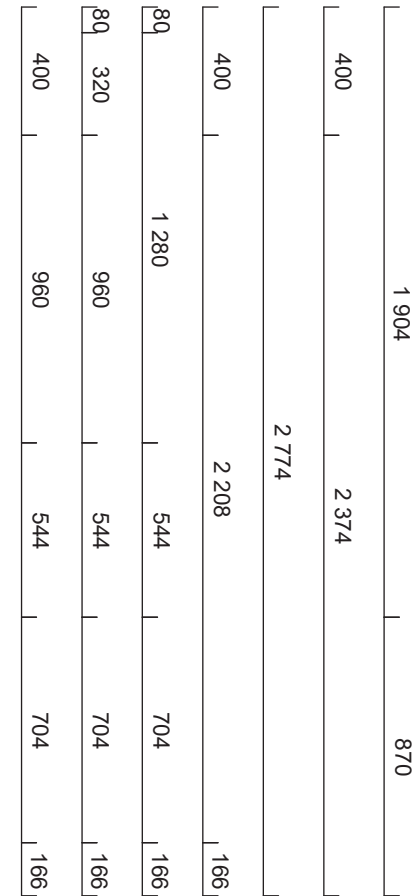

Alla mått som visas skall noggrant kontrolleras och justeras mot verkliga mått på arbetsplatsen. Detta är en originalritning och bör ej kopieras.

Handläggare
MC

Skapad 2019-10-10
Reviderad 2021-04-26