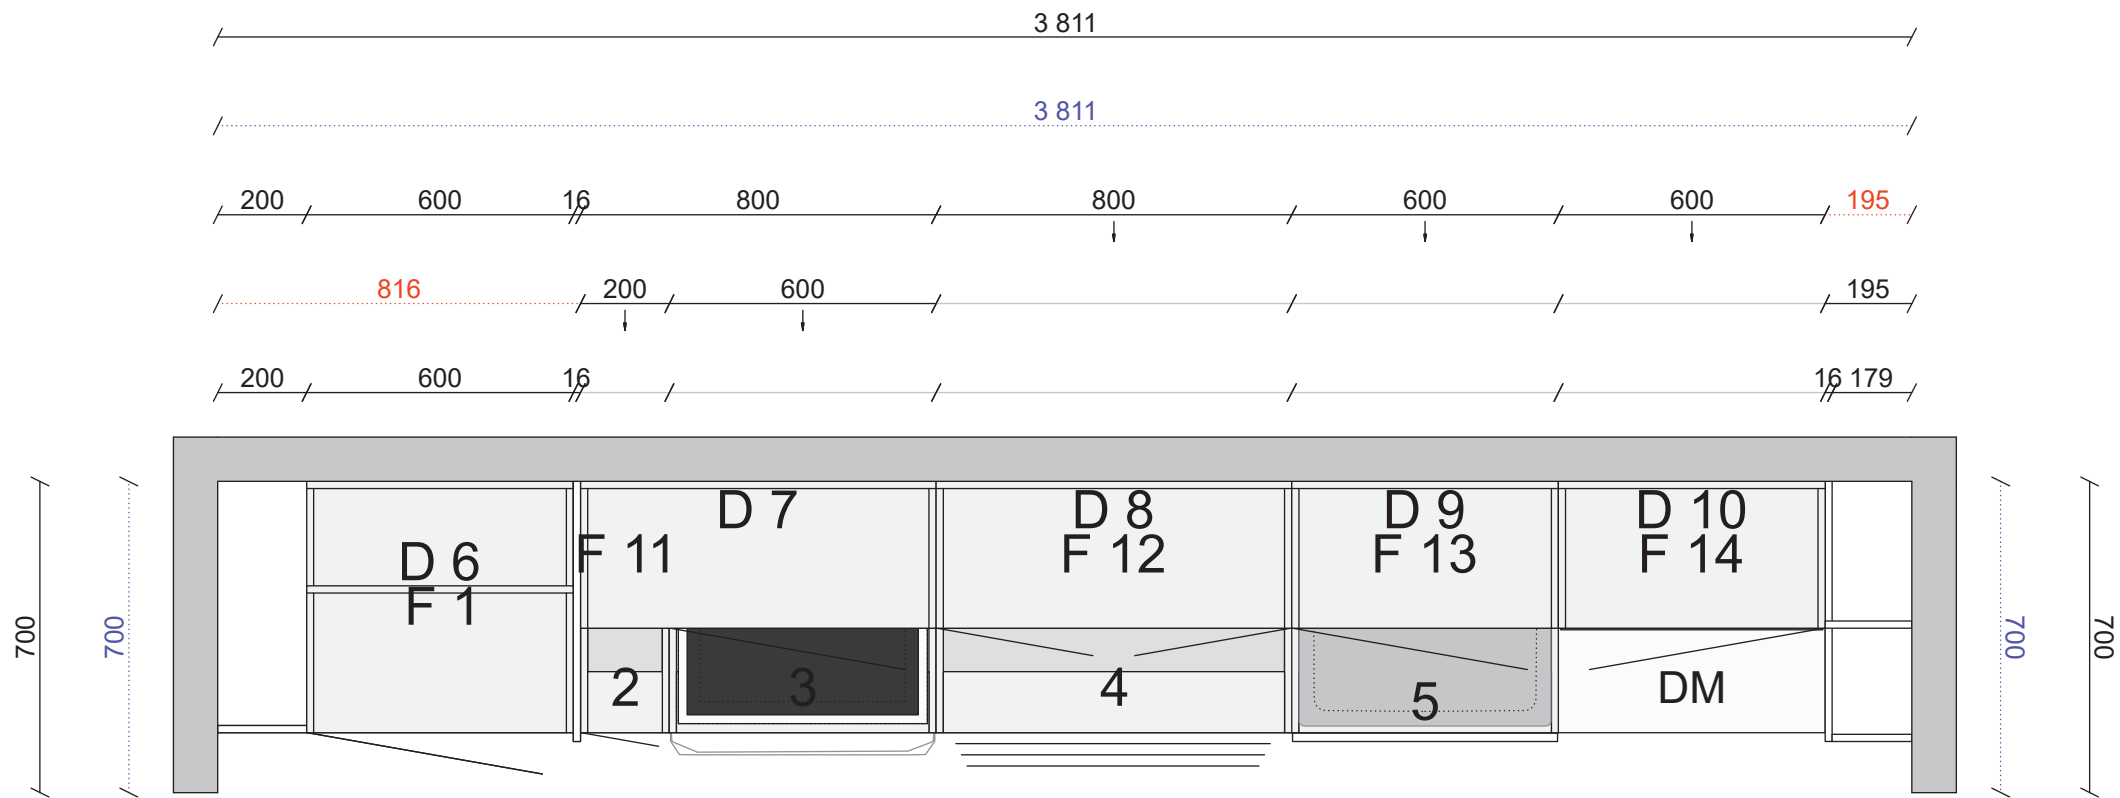

Ritning A45-314736os.cdrw
Kund
Ändrad 2021-04-26

	01 29 4333 0000	Snäppgångjärn i metall 107°	2
1	01 36 1531 0000	Ventilationsgaller, Aluminium	1
	01 36 1347 0000	Vinkelbeslag. Längd 520 mm	1

Alla mått som visas skall noggrant kontrolleras och justeras mot verkliga mått på arbetsplatsen. Detta är en originalritning och bör ej kopieras.