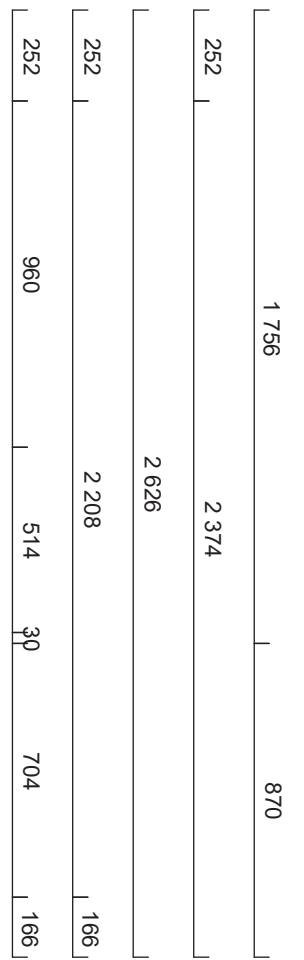

Alla mått som visas skall noggrant kontrolleras och justeras mot verkliga mått på arbetsplatsen. Detta är en originalritning och bör ej kopieras.

Handläggare Skapad 2019-10-10
MC Reviderad 2021-04-26