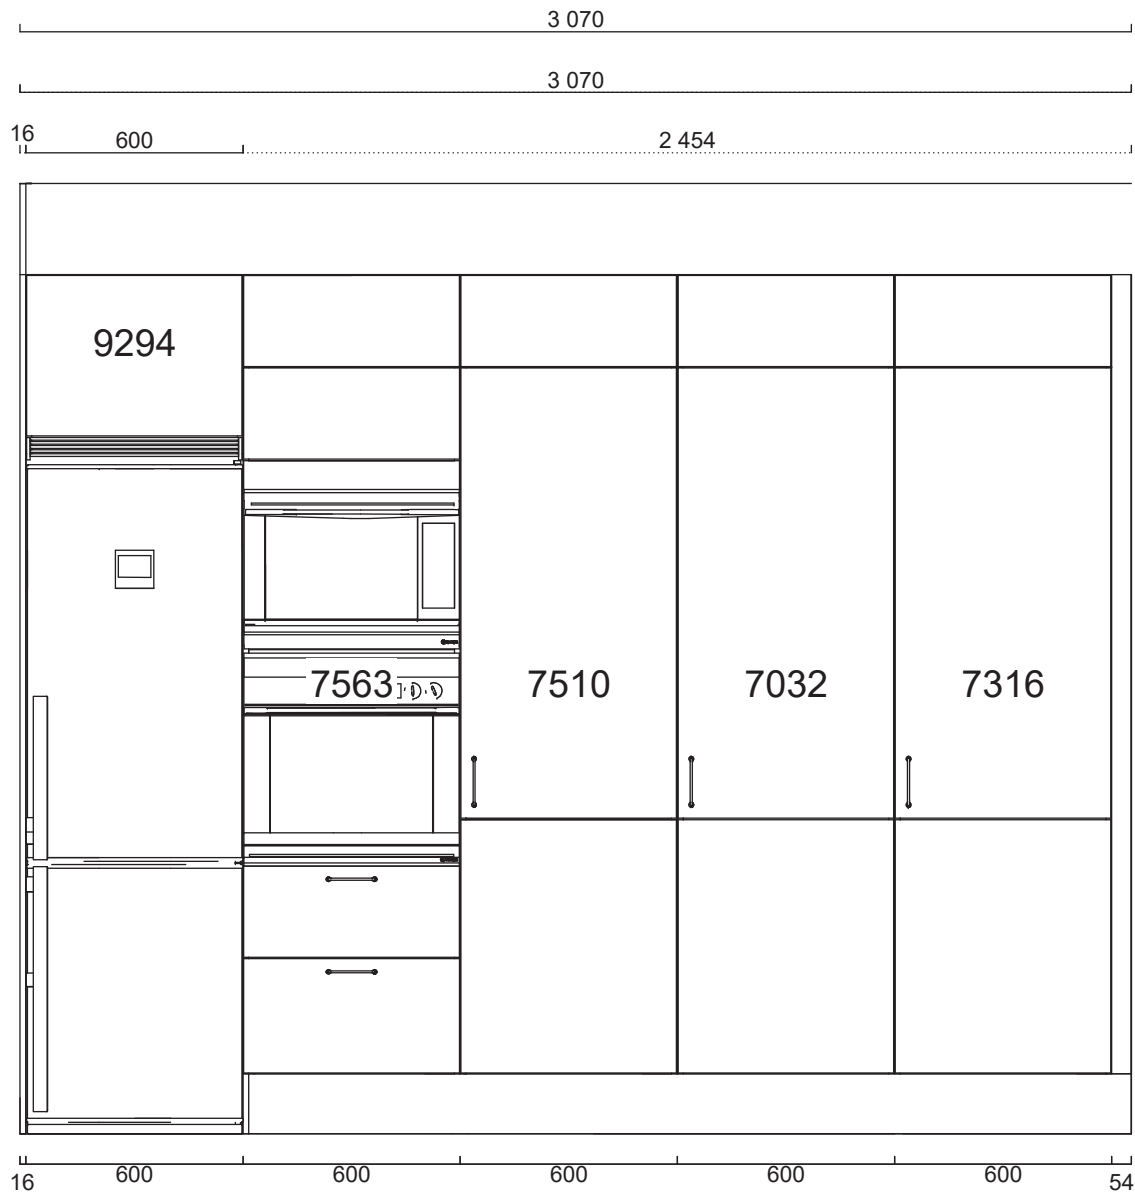

Alla mått som visas skall noggrant kontrolleras och justeras mot verkliga mått på arbetsplatsen. Detta är en originalritning och bör ej kopieras.

Handläggare
MC

Skapad 2019-10-10
Reviderad 2021-04-26

A44-314736os.cmdrw

Lucka Arkitekt plus frost målad

Handtag Lounge krom

Bänkskiva Laminat svart mocka 597

Ritningstyp BYGGRITNING TILLVAL

Automatisk elevationsvy