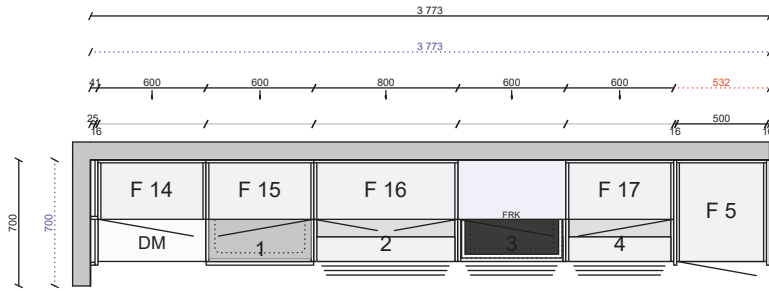

Socklar

01 25 1130 163 0	Sockelfront 2 420 mm, Frost målad	4	9 680 mm
6 01 25 1131 163 0	Sockelgavel 505 mm, Frost målad	1	
01 36 1136 0000	Stödben, 4-pack	9	

Grepp

01 32 7868 0000	Lounge krom	21	
01 36 1741 0000	Puto grå plast 5 -pack	4	

Tillbehör

01 29 4333 0000	Snäppgångjärn i metall 107°	2	
-----------------	-----------------------------	---	--

Alla mått som visas skall noggrant kontrolleras och justeras mot verkliga mått på arbetsplatsen. Detta är en originalritning och bör ej kopieras.