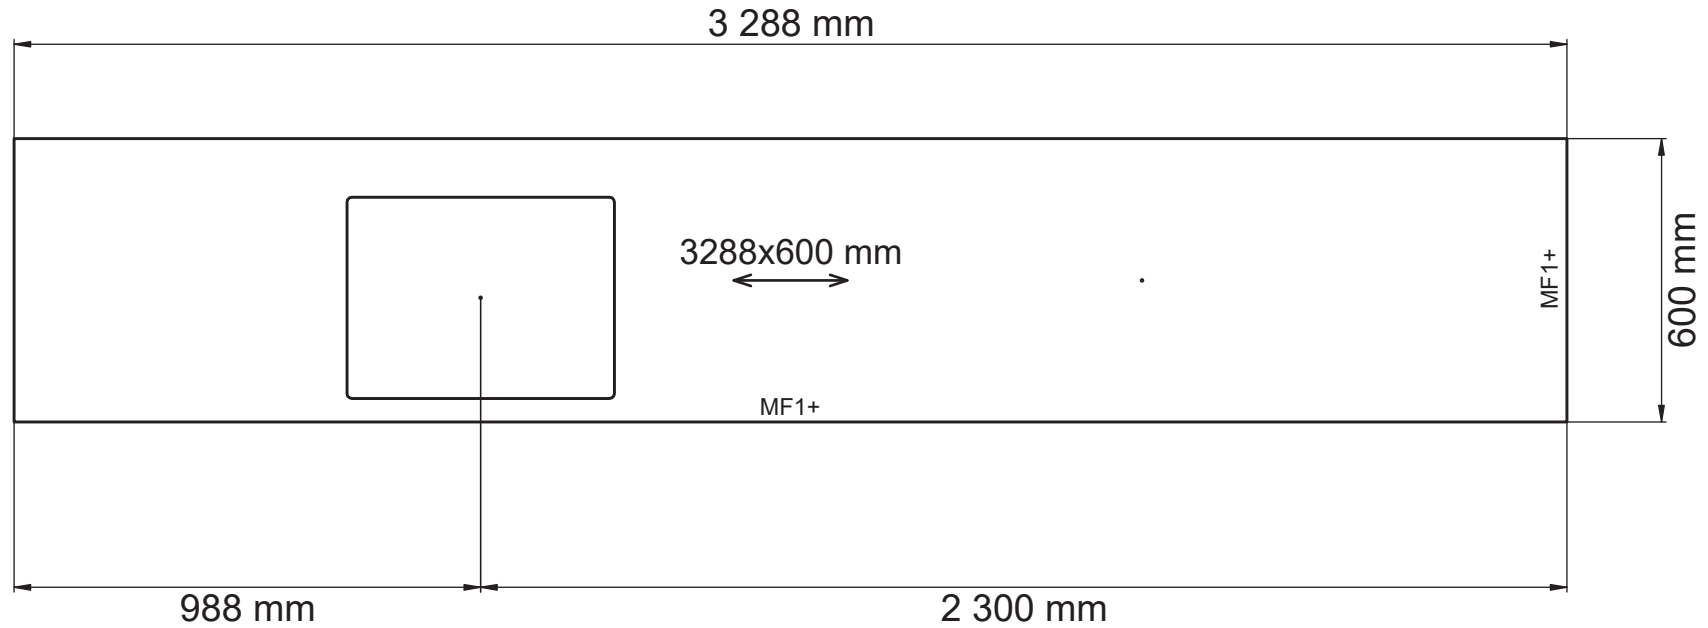

Laminat, Svart mocka 597
Framkantlist i MF1+
Tjocklek 30 mm
Underlimmad Intra Frame
FR 520 mm, Y6000726
Placeras 988 mm från
vänster sida

Alla mått som visas skall noggrant kontrolleras och justeras mot verkliga mått på arbetsplatsen. Detta är en originalritning och bör ej kopieras.

Skala
1:16

Handläggare
MC

Skapad 2019-10-10
Reviderad 2021-04-26