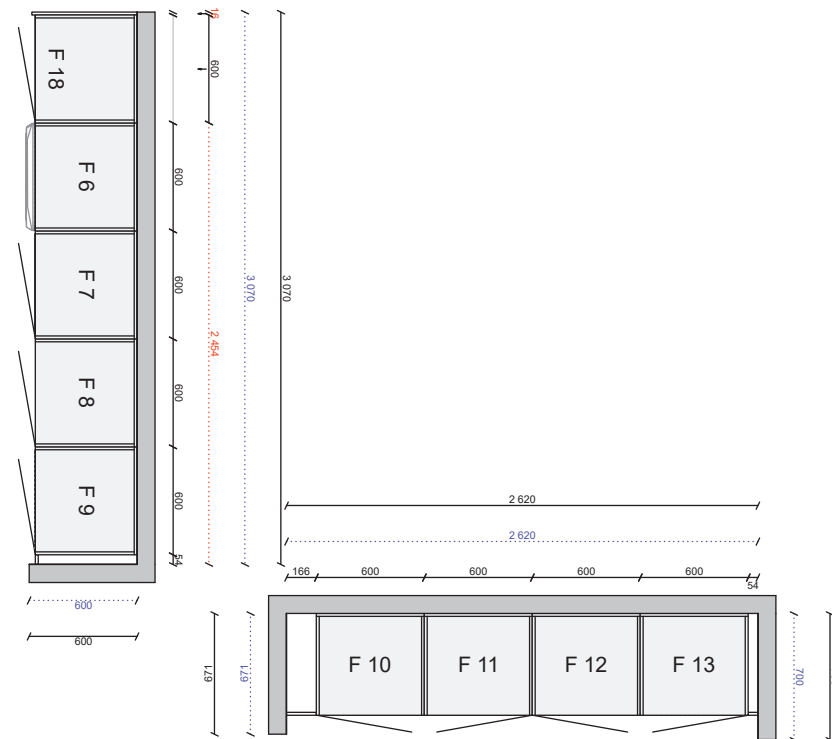

Alla mått som visas skall noggrant kontrolleras och justeras mot verkliga mått på arbetsplatsen. Detta är en originalritning och bör ej kopieras.

Skala
1:42

Handläggare
MC

Skapad 2019-10-10
Reviderad 2021-04-26