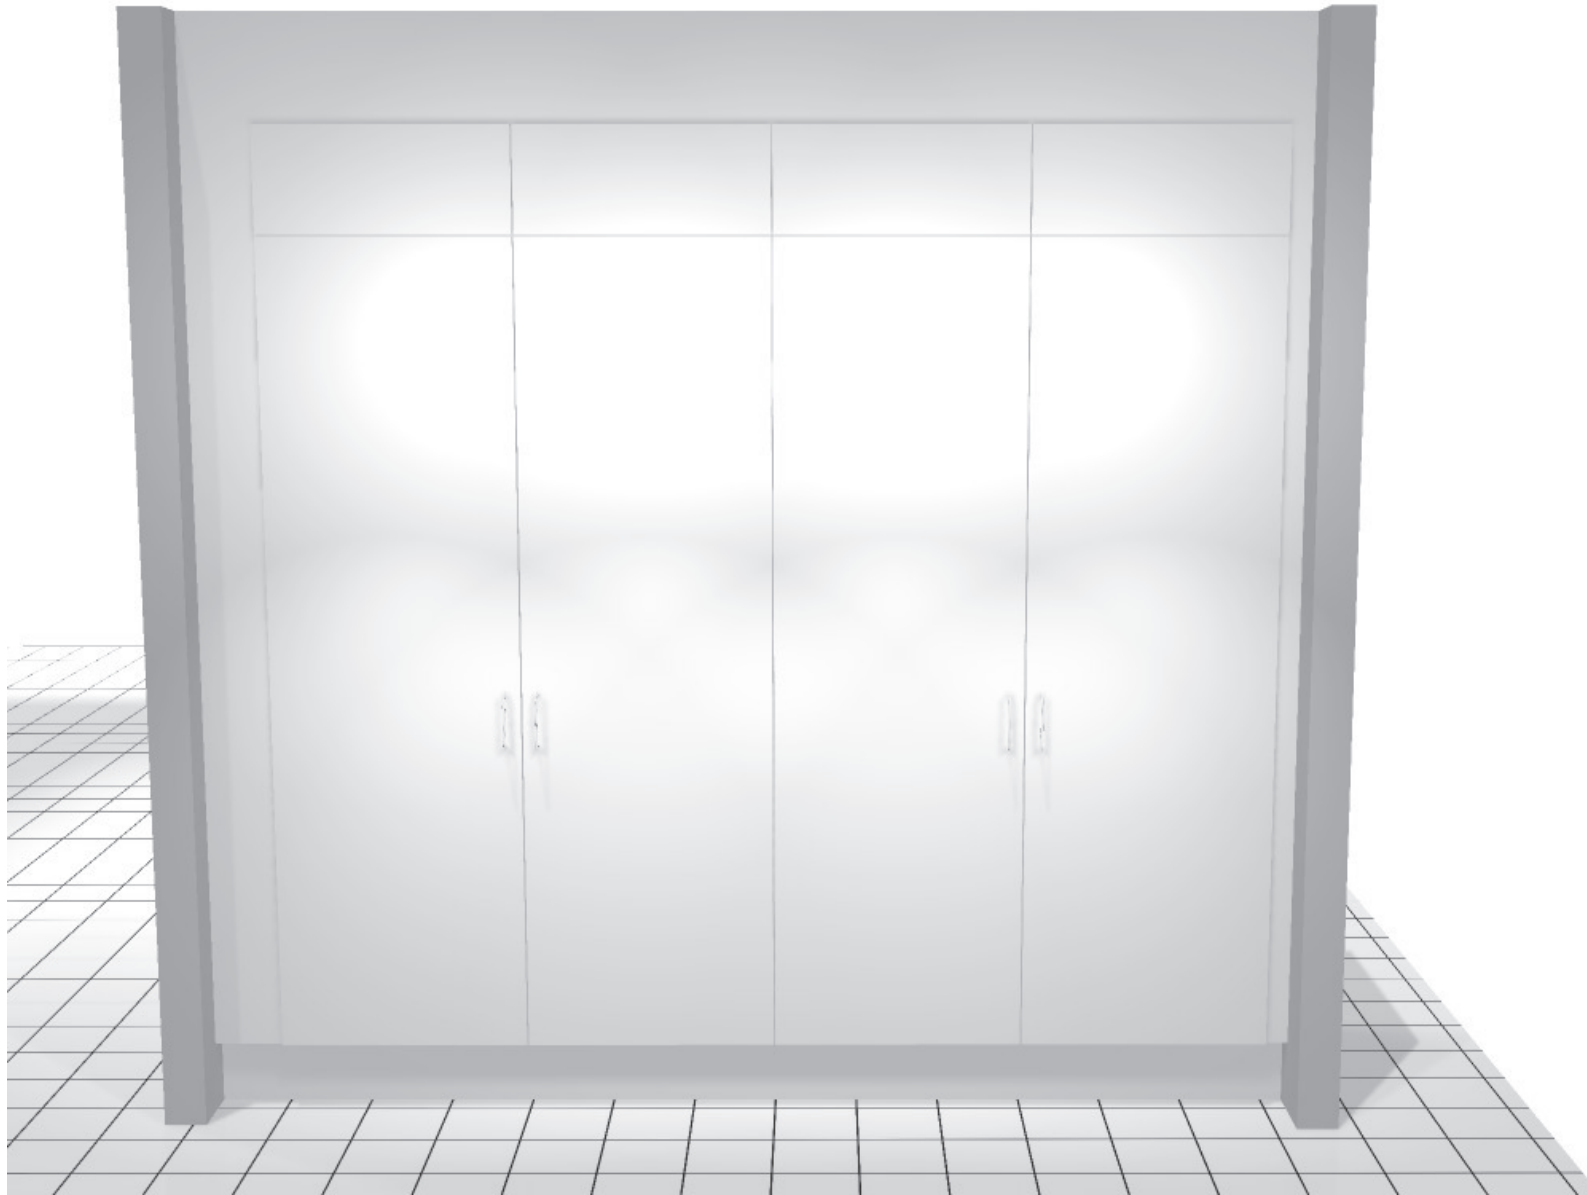

Alla mått som visas skall noggrant kontrolleras och justeras mot verkliga mått på arbetsplatsen. Detta är en originalritning och bör ej kopieras.

Handläggare
MC

Skapad 2019-10-10
Reviderad 2021-04-26