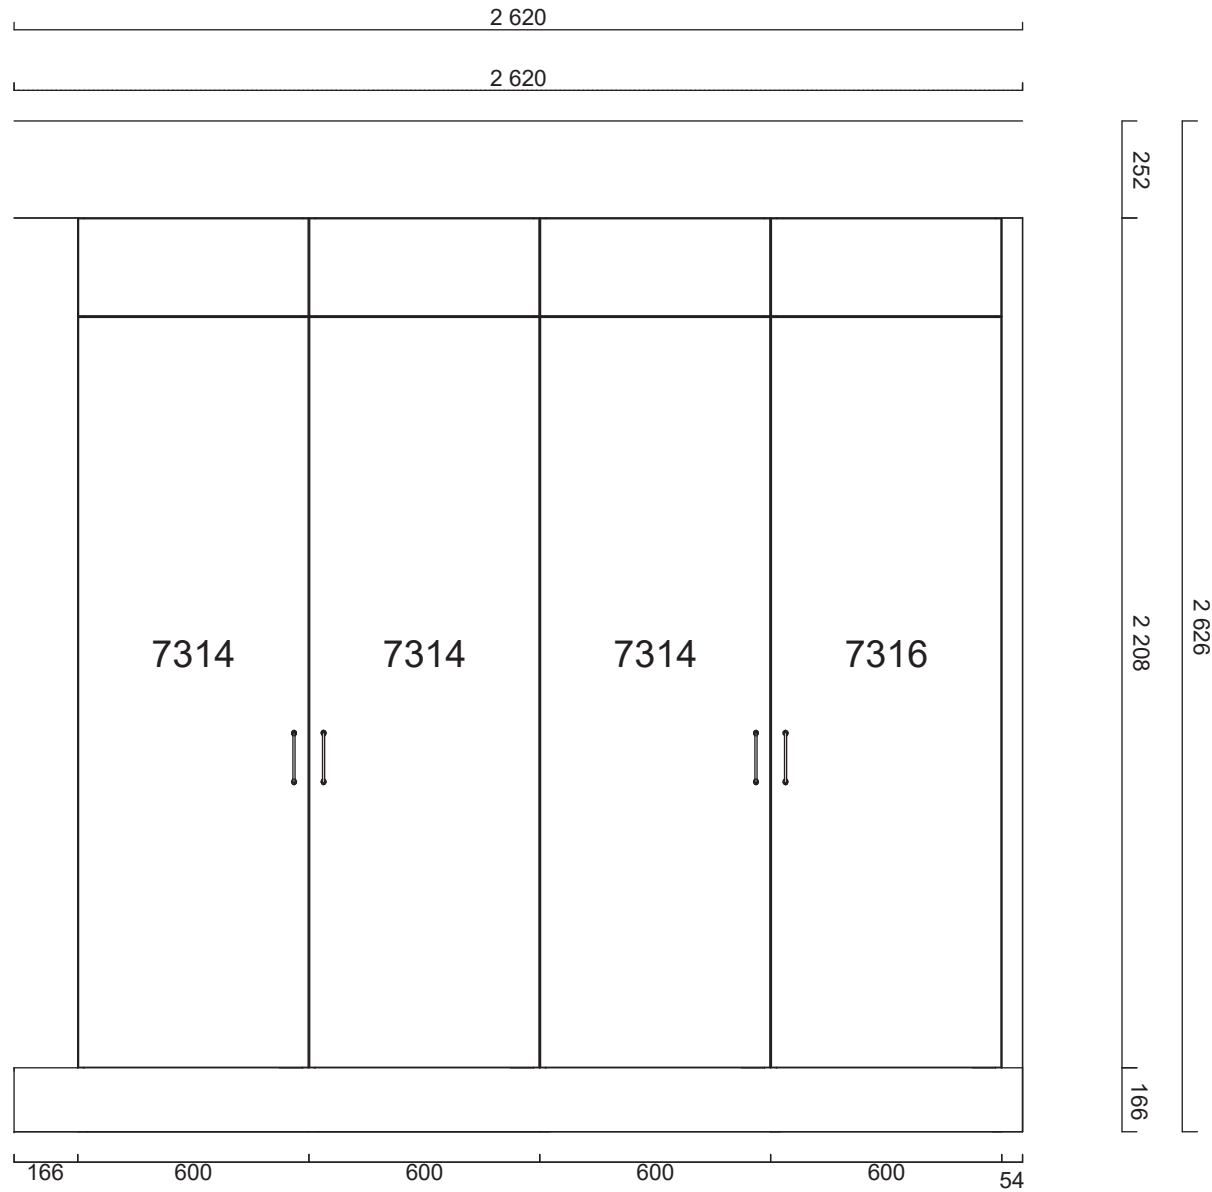

Alla mått som visas skall noggrant kontrolleras och justeras mot verkliga mått på arbetsplatsen. Detta är en originalritning och bör ej kopieras.

Handläggare
MC

Skapad 2019-10-10
Reviderad 2021-04-26