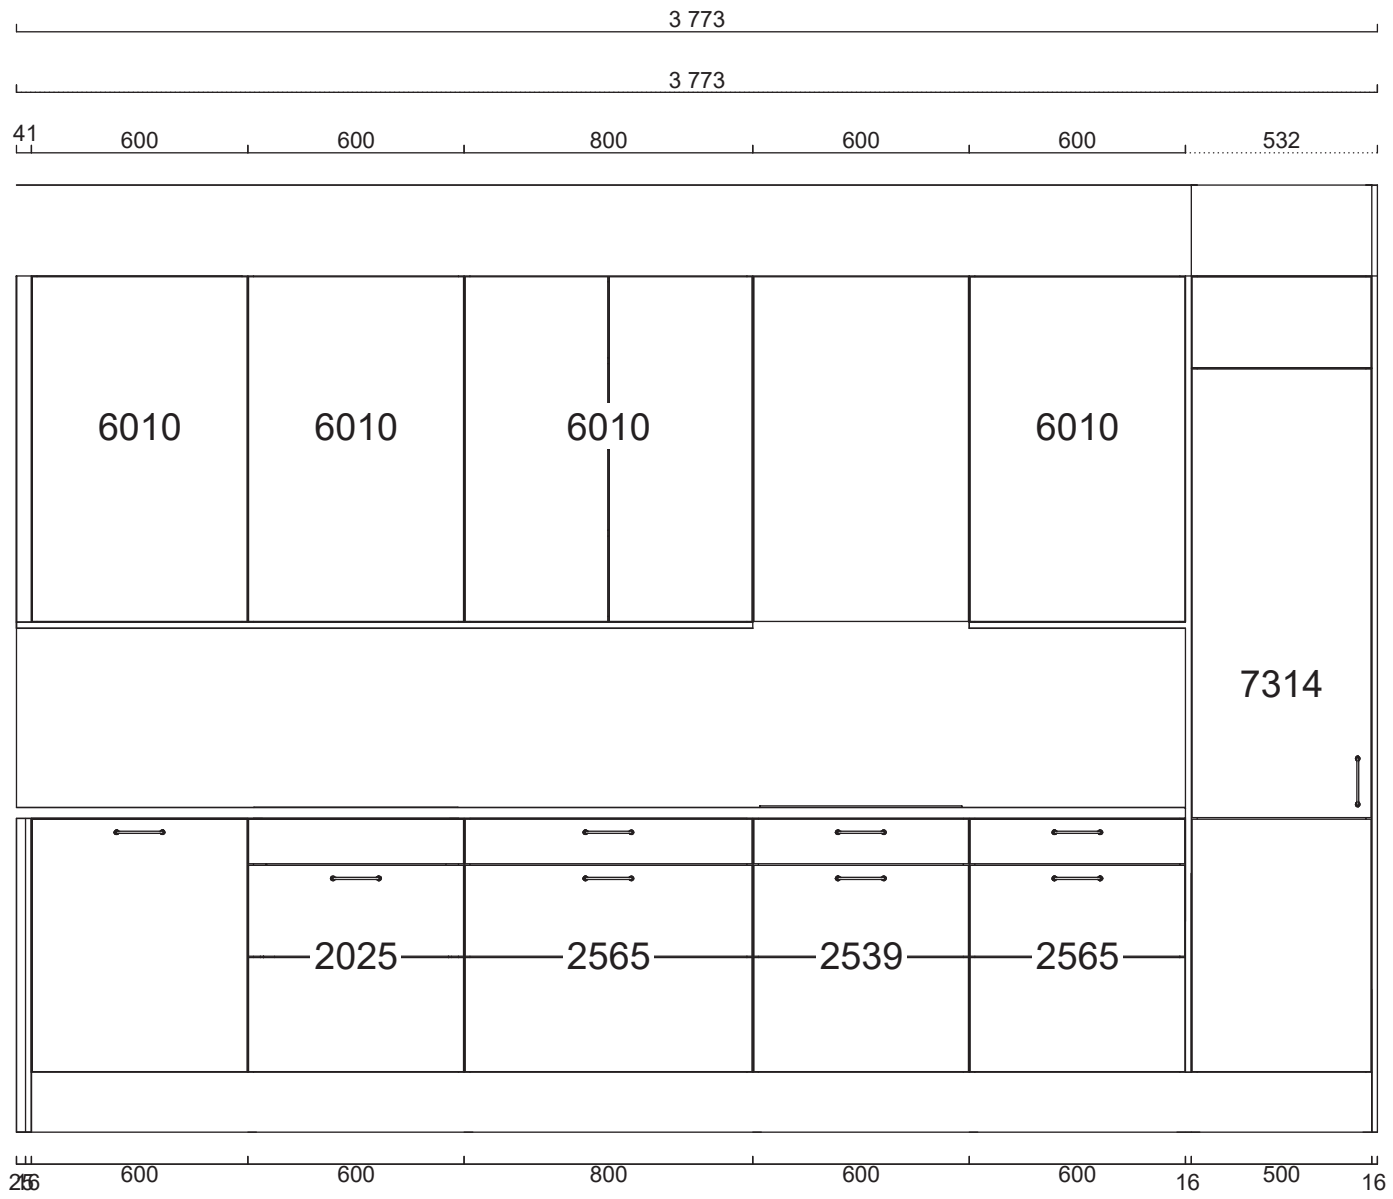

Alla mått som visas skall noggrant kontrolleras och justeras mot verkliga mått på arbetsplatsen. Detta är en originalritning och bör ej kopieras.

Handläggare Skapad 2019-10-10
MC Reviderad 2021-04-26