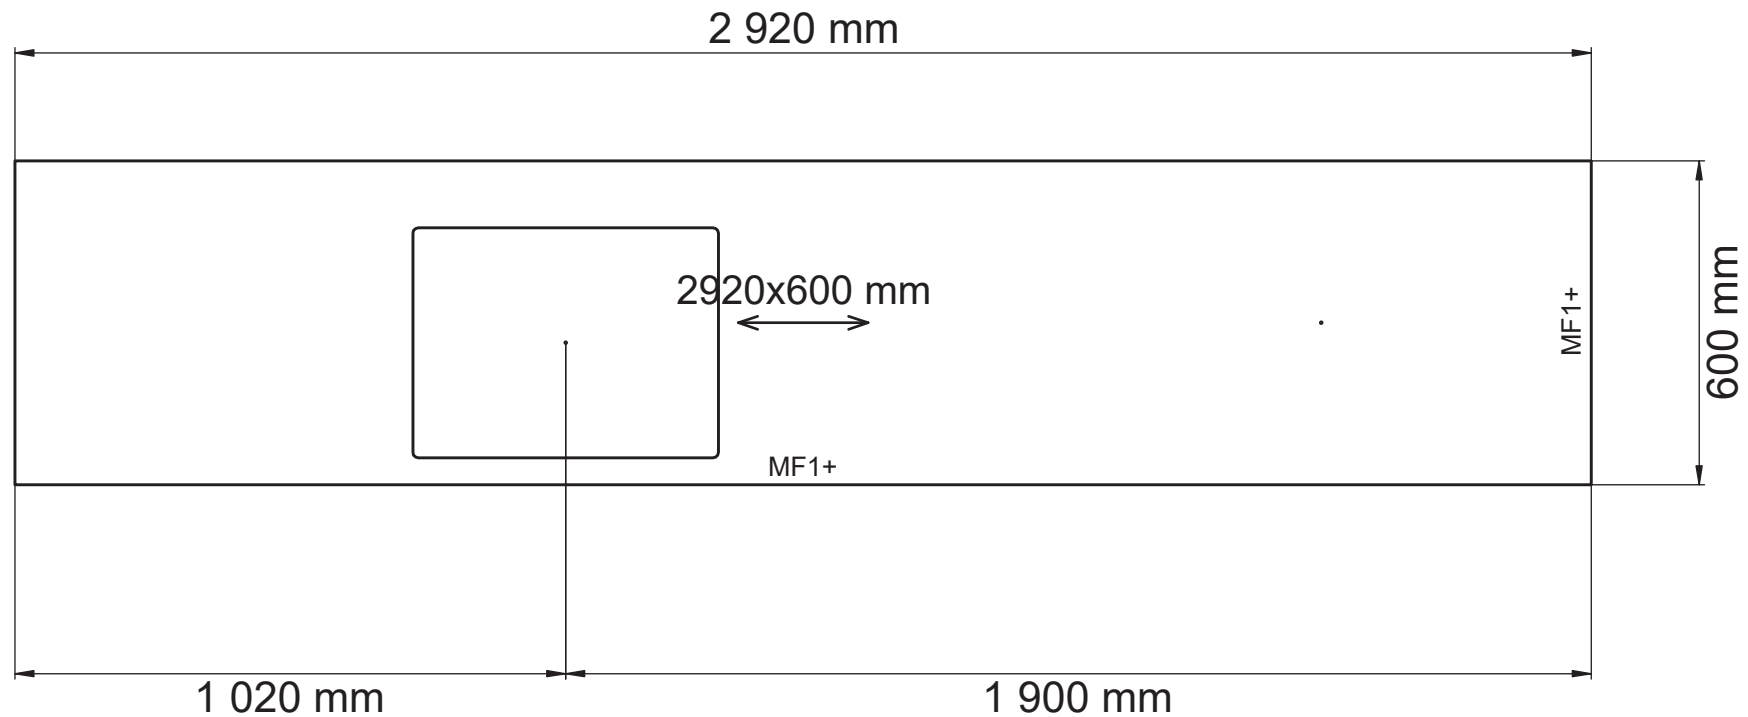

Alla mått som visas skall noggrant kontrolleras och justeras mot verkliga mått på arbetsplatsen. Detta är en originalritning och bör ej kopieras.

Handläggare
MC

Skapad 2019-10-10
Reviderad 2021-04-26

Laminat, Ljus betong 606
 Framkantlist i MF1+
 Tjocklek 30 mm
 Underlimmad Intra Frame
 FR 520 mm, Y6000726
 Placeras 1020 mm från
 vänster sida