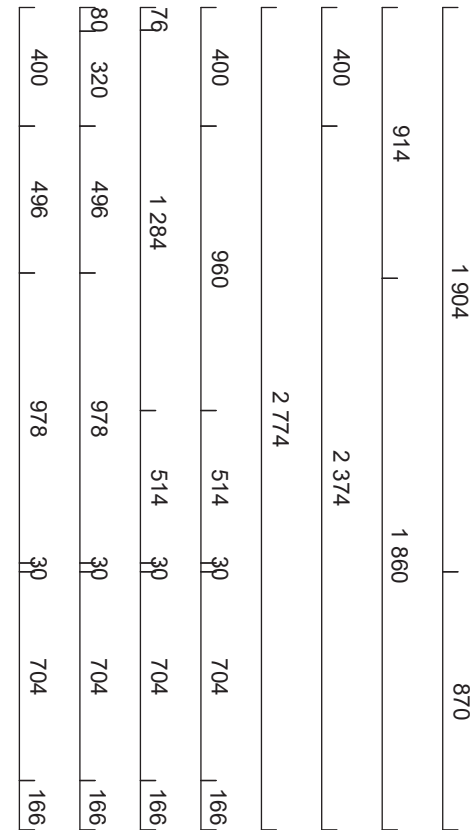

Alla mått som visas skall noggrant kontrolleras och justeras mot verkliga mått på arbetsplatsen. Detta är en originalritning och bör ej kopieras.

Handläggare
MC

Skapad 2019-10-10
Reviderad 2021-04-26