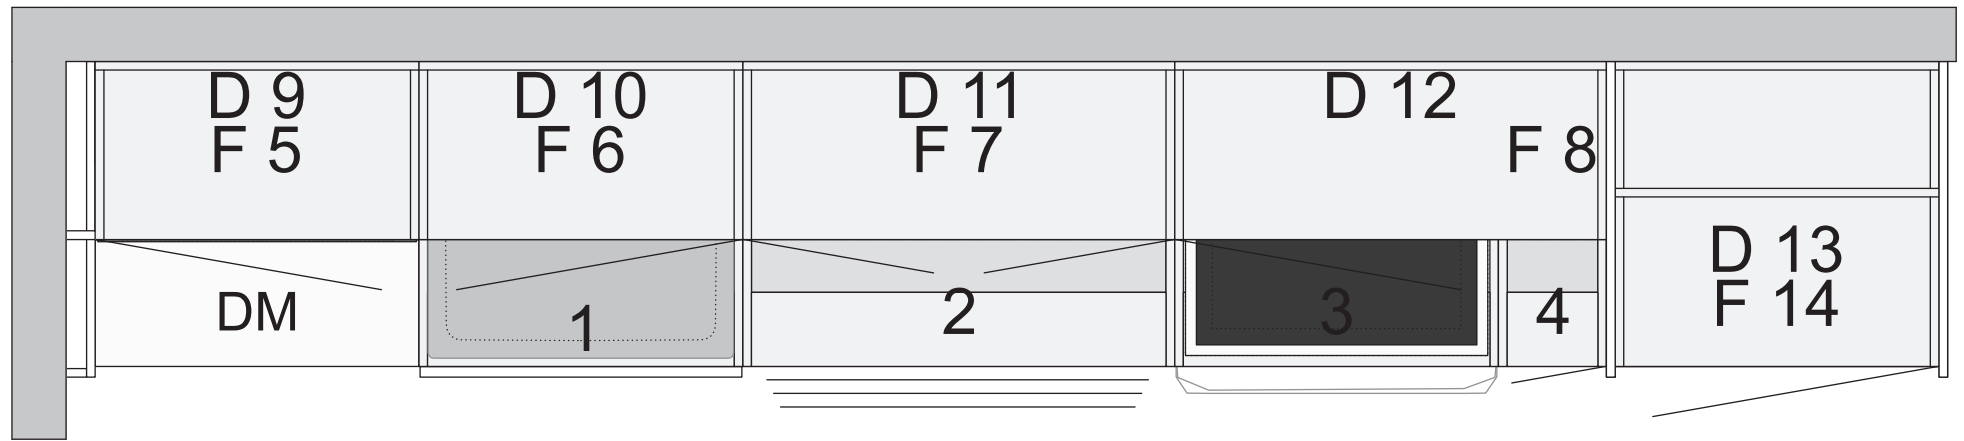

Pos	Artikel	Text	Antal	Längd
Skåp				
1	01 305 05 2025 060 0	1 Bänkskåp med sopsortering (Arkitekt Plus Frost)	1	
	01 36 7080 0000	Tätningssset till diskbänkskåp	1	
2	01 305 05 2565 080 0	2 Bänkskåp med 3 tandem-lådor, matta ingår i alla lådor (Arkitekt Plus Frost)	1	
	01 36 1149 0000	Besticklåda för Tandembox 80cm	1	
	01 32 7206 0000	Barnsäkerhetsspärr fullutdrag, Tandembox och metabox	1	
3	01 305 05 2140 060 0	3 Bänkskåp med gallerhylla för inbyggnadsugn (Arkitekt Plus Frost)	1	
4	01 305 05 2090 020 2	4 Bänkskåp / brickfack (Arkitekt Plus Frost)	1	
5	01 305 05 6071 060 1	5 Väggskåp F för micro (Arkitekt Plus Frost)	1	
	01 36 1370 0000	Täcklist 600mm Rostfri	1	
6	01 305 05 6010 060 2	6 Väggskåp F (Arkitekt Plus Frost)	1	
7	01 305 05 6010 080 0	7 Väggskåp F (Arkitekt Plus Frost)	1	
8	01 000 63 6350 020 0	8 Dekorskåp m trähyllor, Frost målad	1	
9	01 305 05 3370 060 0	9 Väggskåp D (Arkitekt Plus Frost)	1	
10	01 305 05 3370 060 0	10 Väggskåp D (Arkitekt Plus Frost)	1	
11	01 305 05 3370 080 0	11 Väggskåp D (Arkitekt Plus Frost)	1	
12	01 305 05 3370 080 0	12 Väggskåp D (Arkitekt Plus Frost)	1	
13	01 305 05 3370 060 0	13 Väggskåp D (Arkitekt Plus Frost)	1	
14	01 305 05 9294 060 2	14 Skåp över kyl och frys 496 mm (Arkitekt Plus Frost)	1	
	01 36 1372 0000	Ventilationsgaller (Rostfri)	1	
	01 150472 305 0	16 Lucksats (Arkitekt Plus Frost) 596 mm x 956 mm	1	
	01 150637 305 0	Lucksats (Arkitekt Plus Frost) 596 mm x 700 mm	1	
	01 36 8083 0000	Täckbricka Tandembox	8	
	01 29 1014 0000	Täckbricka gångjärn	26	
Bänkskiva laminat				
	01Y222300606	Laminat MF1+, upp till 625 mm, manuellt editerad, Ljus betong 606	1	2 920 mm
	01Y53320606	Kantlist MF1+	1	2 920 mm
	01Y53320606	Kantlist MF1+	1	600 mm
Diskbänk				
	01Y6000726	Intra Frame FR520. i., Underlimmad i laminat, monterad	1	
Spotlightskiva				
	01 37 1350 1630	Spotlightskiva, 1200x16x350, Frost målad	1	200 mm
	01 37 1352 1630	Spotlightskiva, 2420x16x350, Frost målad	1	2 054 mm
Sidor				
	01 37 1340 163 0	Dekorsida 1340. 16mm bänkskåp, Frost målad, 704x585x16, 585 x 704 mm	2	
	01 37 1341 163 0	Dekorsida 1341. 16mm bänkskåp, Frost målad, 870x585x16, 585 x 870 mm	1	
	01 37 1349 163 0	Dekorsida 1349. 16mm högskåp F, Frost målad, 2400x585x16, 585 x 2400 mm	2	
Passbitar				
	01 24 3039 163 0	Passbit/Dekorlist rak 54mm, Frost målad, 54x2420	1	2 420 mm
Lister				
	01 26 1109 163 0	Takanslutning för skåp, rak 2420x166, Frost målad	2	4 840 mm
Socklar				
	01 25 1130 163 0	Sockelfront 2 420 mm, Frost målad	2	4 840 mm
	01 36 1136 0000	Stödben, 4-pack	3	
Grepp				
	01 32 7868 0000	Lounge krom	7	
	01 36 1741 0000	Puto grå plast 5 -pack	3	
Tillbehör				
	01 29 4333 0000	Snäppgångjärn i metall 107°	2	