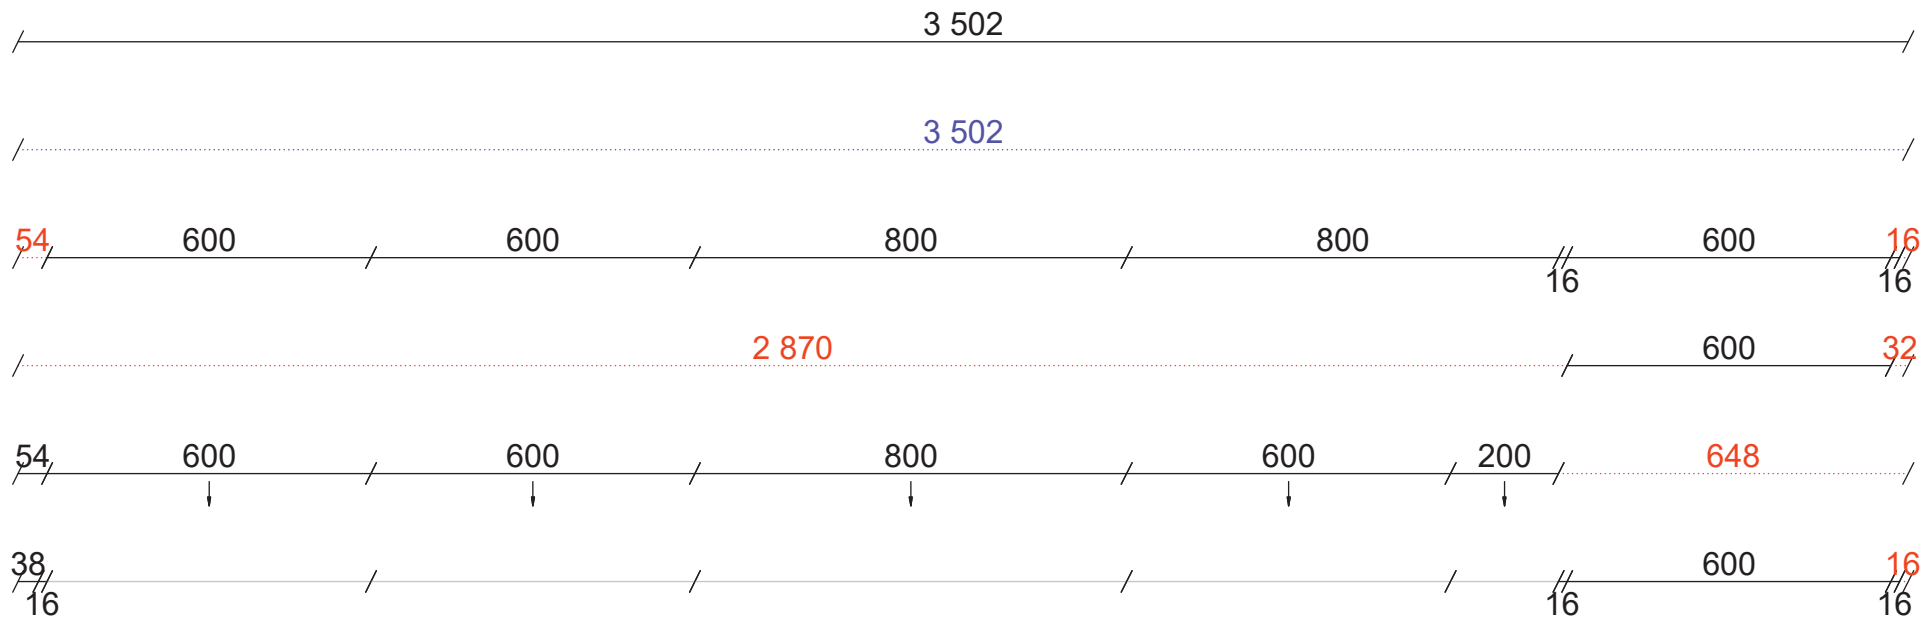

Alla mått som visas skall noggrant kontrolleras och justeras mot verkliga mått på arbetsplatsen. Detta är en originalritning och bör ej kopieras.

Skala
1:14

Handläggare
MC

Skapad 2019-10-10
Reviderad 2021-04-26