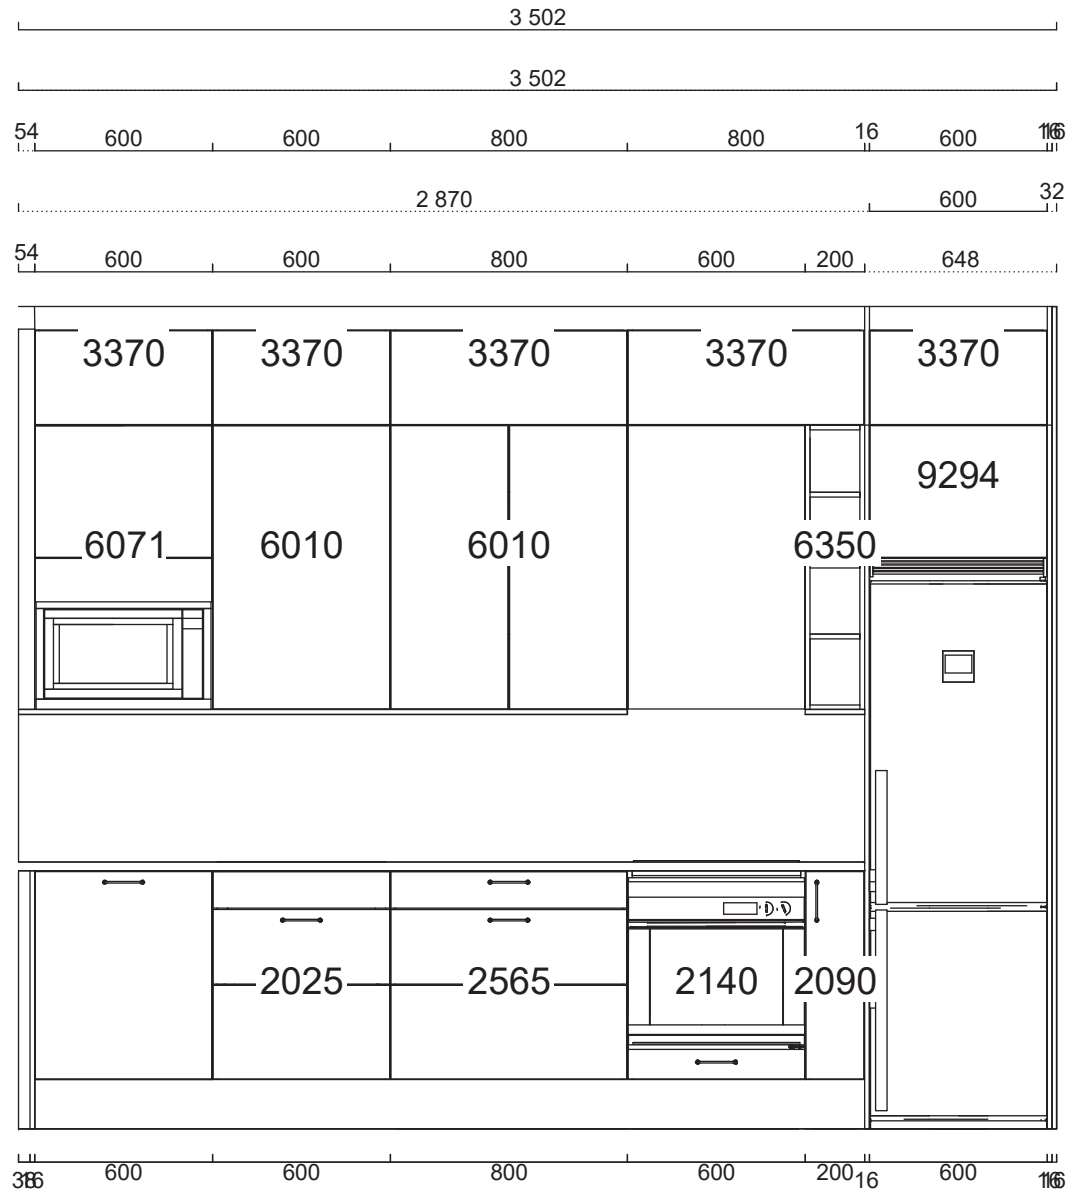

Alla mått som visas skall noggrant kontrolleras och justeras mot verkliga mått på arbetsplatsen. Detta är en originalritning och bör ej kopieras.

Handläggare
MC

Skapad 2019-10-10
Reviderad 2021-04-26