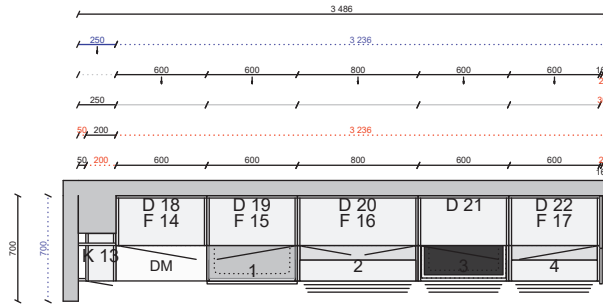

Alla mått som visas skall noggrant kontrolleras och justeras mot verkliga mått på arbetsplatsen. Detta är en originalritning och bör ej kopieras.		Skala 1:50 Handläggare MC	Skapad 2019-10-10 Reviderad 2021-04-26	
K5 lgh A41-314736os.cmdrw	Lucka Arkitekt plus frost målad	Handtag Inget	Bänkskiva Laminat ljus betong 606	Ritningstyp BYGGRITNING TILLVAL	Planritning