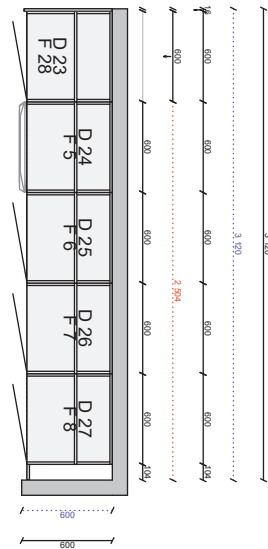

Alla mått som visas skall noggrant kontrolleras och justeras mot verkliga mått på arbetsplatsen. Detta är en originalritning och bör ej kopieras.		Skala 1:50 Handläggare MC	Skapad 2019-10-10 Reviderad 2021-04-26	
K5 lgh A41-314736os.cmdrw	Lucka Arkitekt plus frost målad	Handtag Inget	Bänkskiva Laminat ljus betong 606	Ritningstyp BYGGRITNING TILLVAL	Planritning