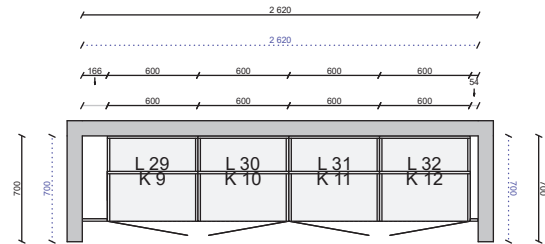

Alla mått som visas skall noggrant kontrolleras och justeras mot verkliga mått på arbetsplatsen. Detta är en originalritning och bör ej kopieras.		Skala 1:50 Handläggare MC	Skapad 2019-10-10 Reviderad 2021-04-26	
K5 lgh A41-314736os.cmdrw	Lucka Arkitekt plus frost målad	Handtag Inget	Bänkskiva Laminat ljus betong 606	Ritningstyp BYGGRITNING TILLVAL	Planritning