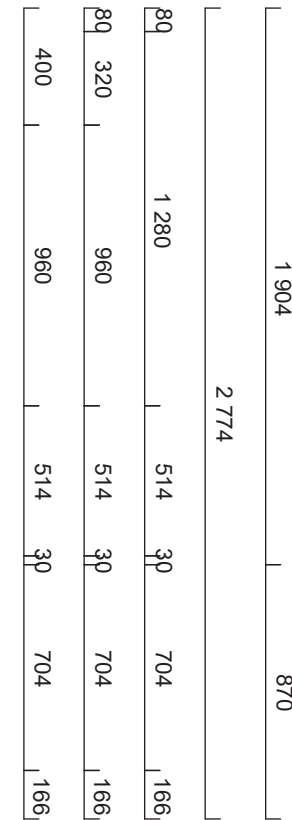

Alla mått som visas skall noggrant kontrolleras och justeras mot verkliga mått på arbetsplatsen. Detta är en originalritning och bör ej kopieras.		Handläggare MC	Skapad 2019-10-10 Reviderad 2021-04-26	
K5 lgh A41-314736os.cmdrw	Lucka Arkitekt plus frost målad	Handtag Inget	Bänkskiva Laminat ljus betong 606	Ritningstyp BYGGRITNING TILLVAL	Automatisk elevationsvy