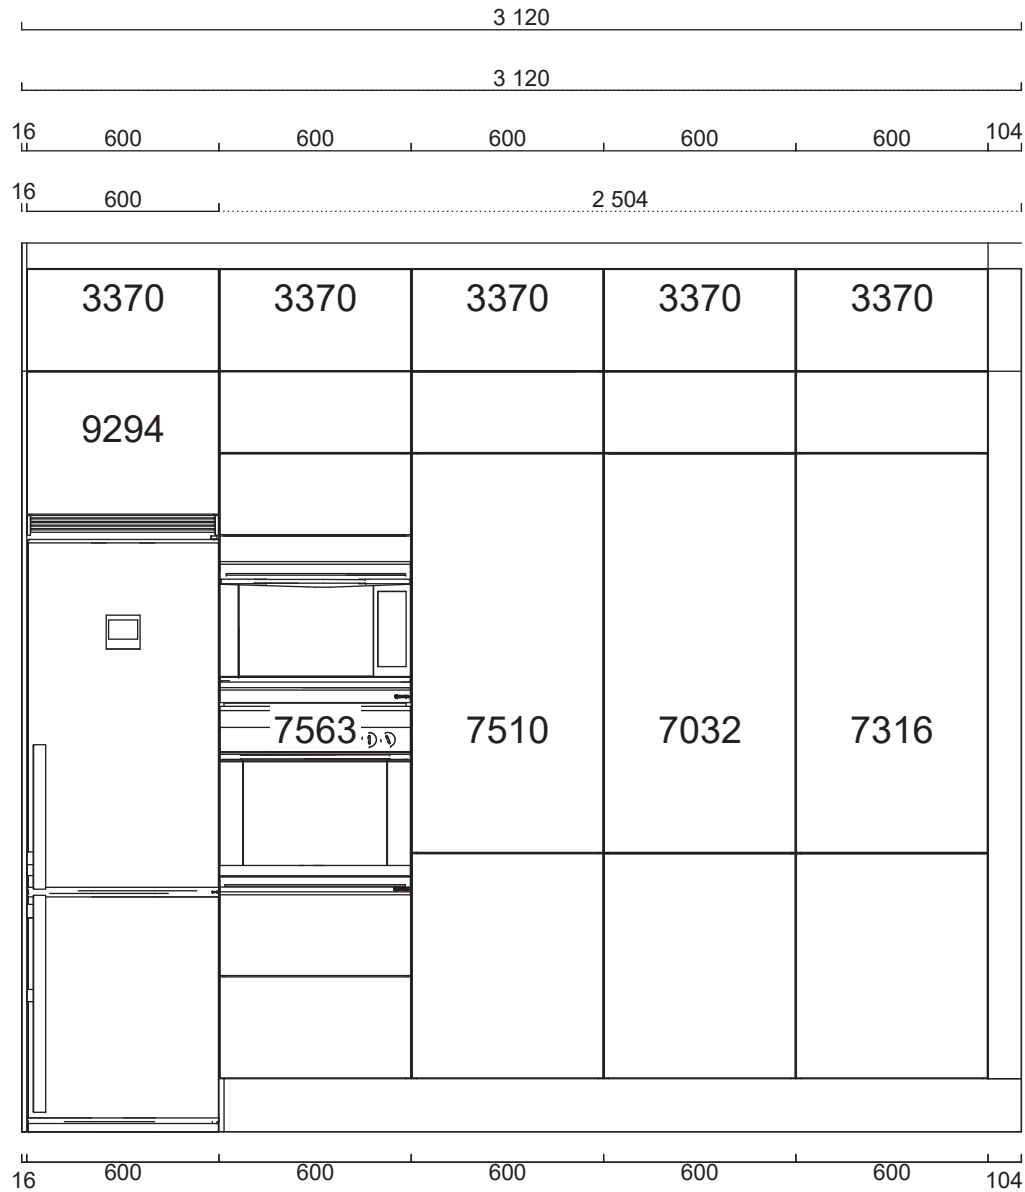

K5 lgh A41-314736os.cmdrw	Alla mått som visas skall noggrant kontrolleras och justeras mot verkliga mått på arbetsplatsen. Detta är en originalritning och bör ej kopieras. Lucka Arkitekt plus frost målad Handtag Inget Bänkskiva Laminat ljus betong 606	Ritningstyp BYGGRITNING TILLVAL	Handläggare MC	Skapad 2019-10-10 Reviderad 2021-04-26 Automatisk elevationsvy