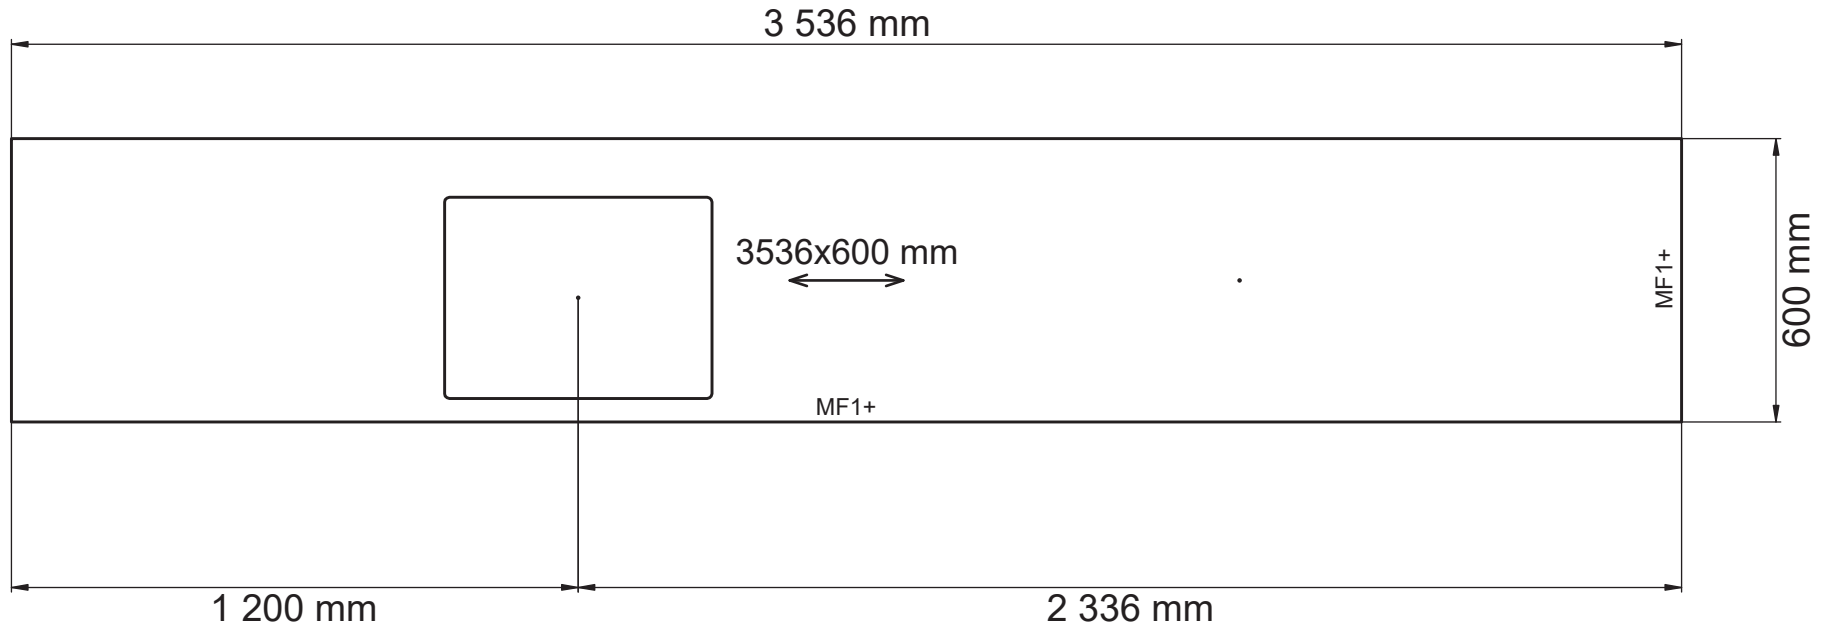

Laminat, Ljus betong 606
Framkantlist i MF1+
Tjocklek 30 mm
Underlimmad Intra Frame
FR 520 mm, Y6000726
Placeras 1200 mm från
vänster sida

Alla mått som visas skall noggrant kontrolleras och justeras mot verkliga mått på arbetsplatsen. Detta är en originalritning och bör ej kopieras.

Skala
1:16

Handläggare
MC

Skapad 2019-10-10
Reviderad 2021-04-26