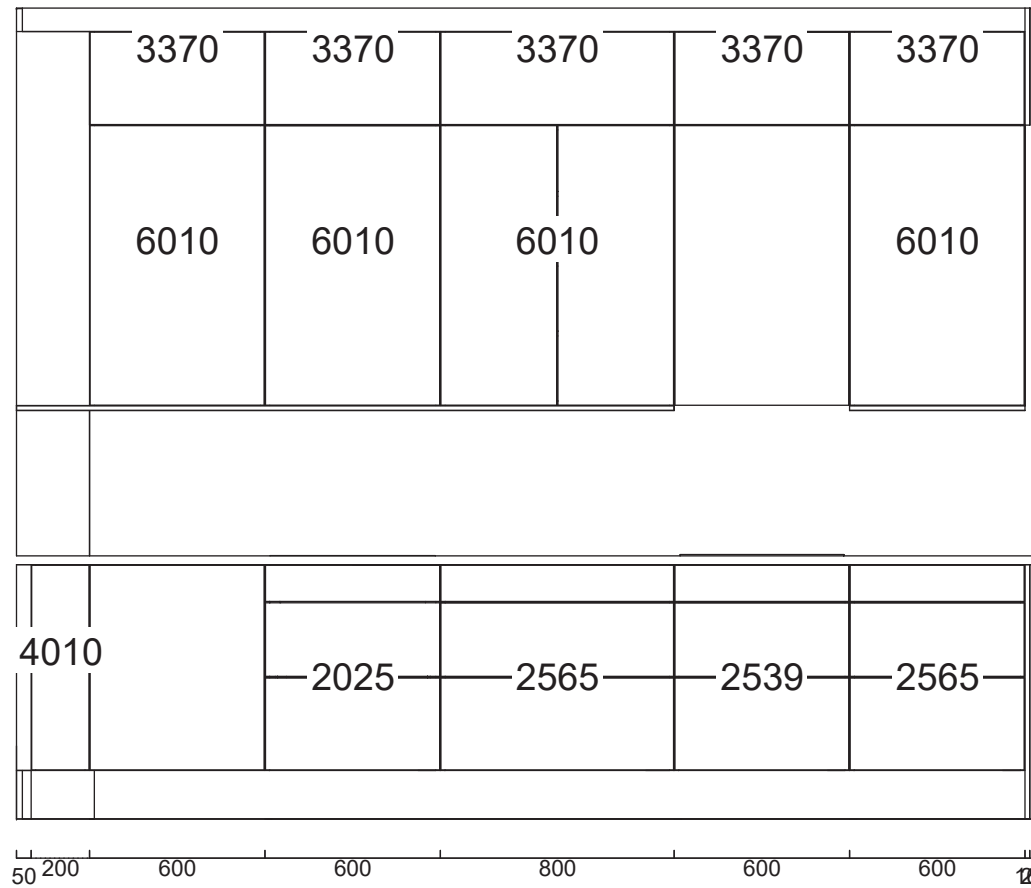

Alla mått som visas skall noggrant kontrolleras och justeras mot verkliga mått på arbetsplatsen. Detta är en originalritning och bör ej kopieras.		Handläggare MC	Skapad 2019-10-10 Reviderad 2021-04-26	
K5 lgh A41-314736os.cmdrw	Lucka Arkitekt plus frost målad	Handtag Inget	Bänkskiva Laminat ljus betong 606	Ritningstyp BYGGRITNING TILLVAL	Automatisk elevationsvy