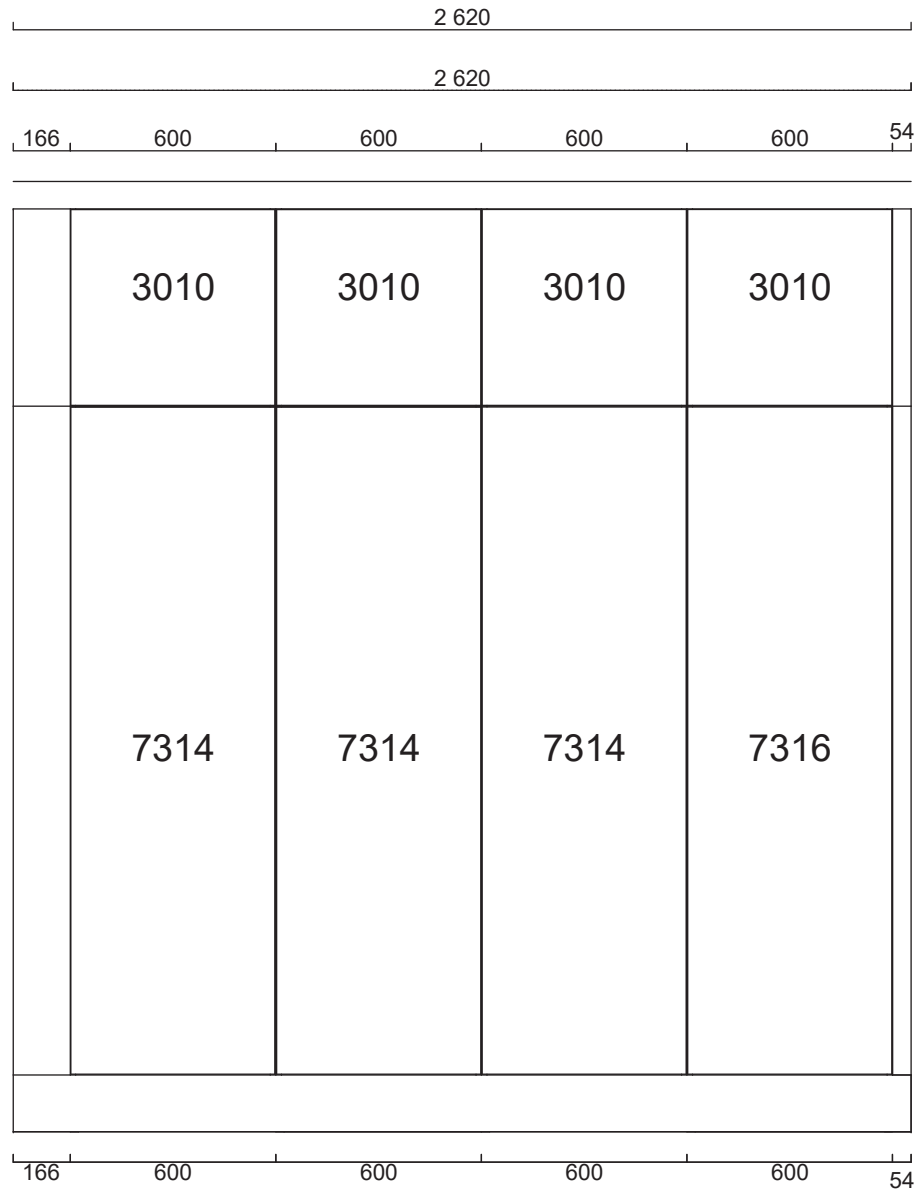

Alla mått som visas skall noggrant kontrolleras och justeras mot verkliga mått på arbetsplatsen. Detta är en originalritning och bör ej kopieras.

Handläggare
MC

Skapad 2019-10-10
Reviderad 2021-04-26