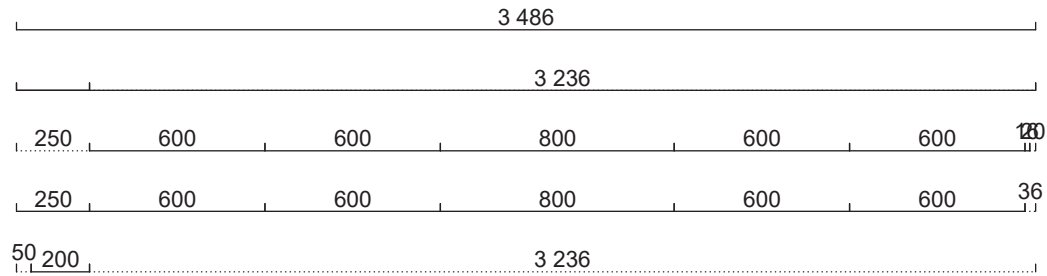

Alla mått som visas skall noggrant kontrolleras och justeras mot verkliga mått på arbetsplatsen. Detta är en originalritning och bör ej kopieras.		Handläggare MC	Skapad 2019-10-10 Reviderad 2021-04-26	
K5 lgh A41-314736os.cmdrw	Lucka Arkitekt plus frost målad	Handtag Inget	Bänkskiva Laminat ljus betong 606	Ritningstyp BYGGRITNING TILLVAL	Automatisk elevationsvy