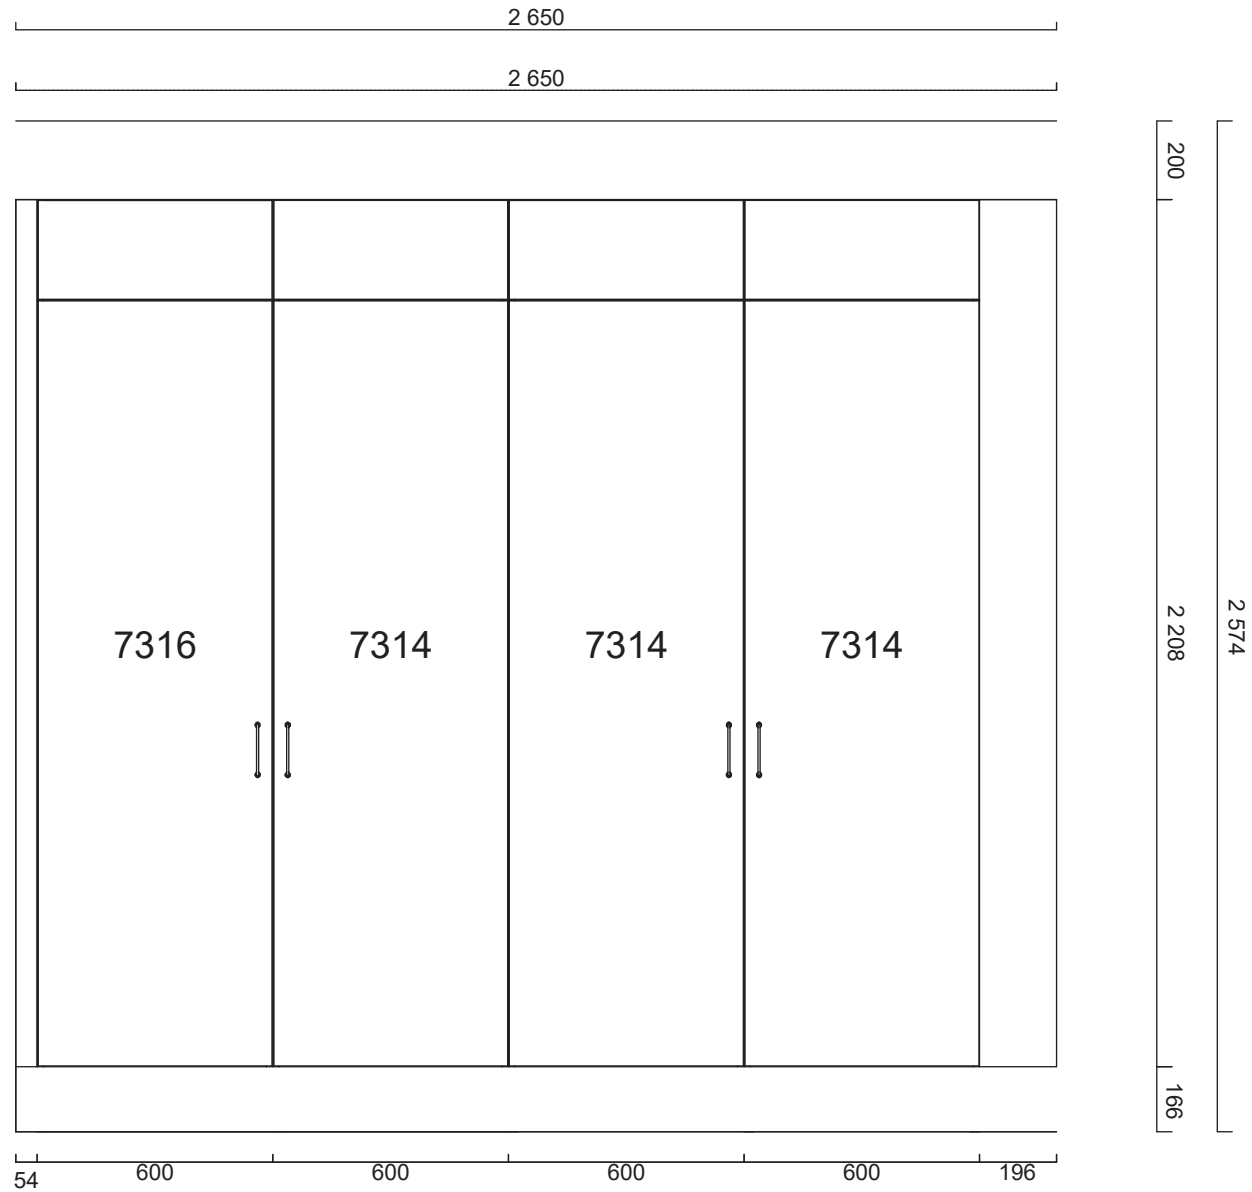

Alla mått som visas skall noggrant kontrolleras och justeras mot verkliga mått på arbetsplatsen. Detta är en originalritning och bör ej kopieras.

Handläggare
MC

Skapad 2019-10-10
Reviderad 2021-04-26