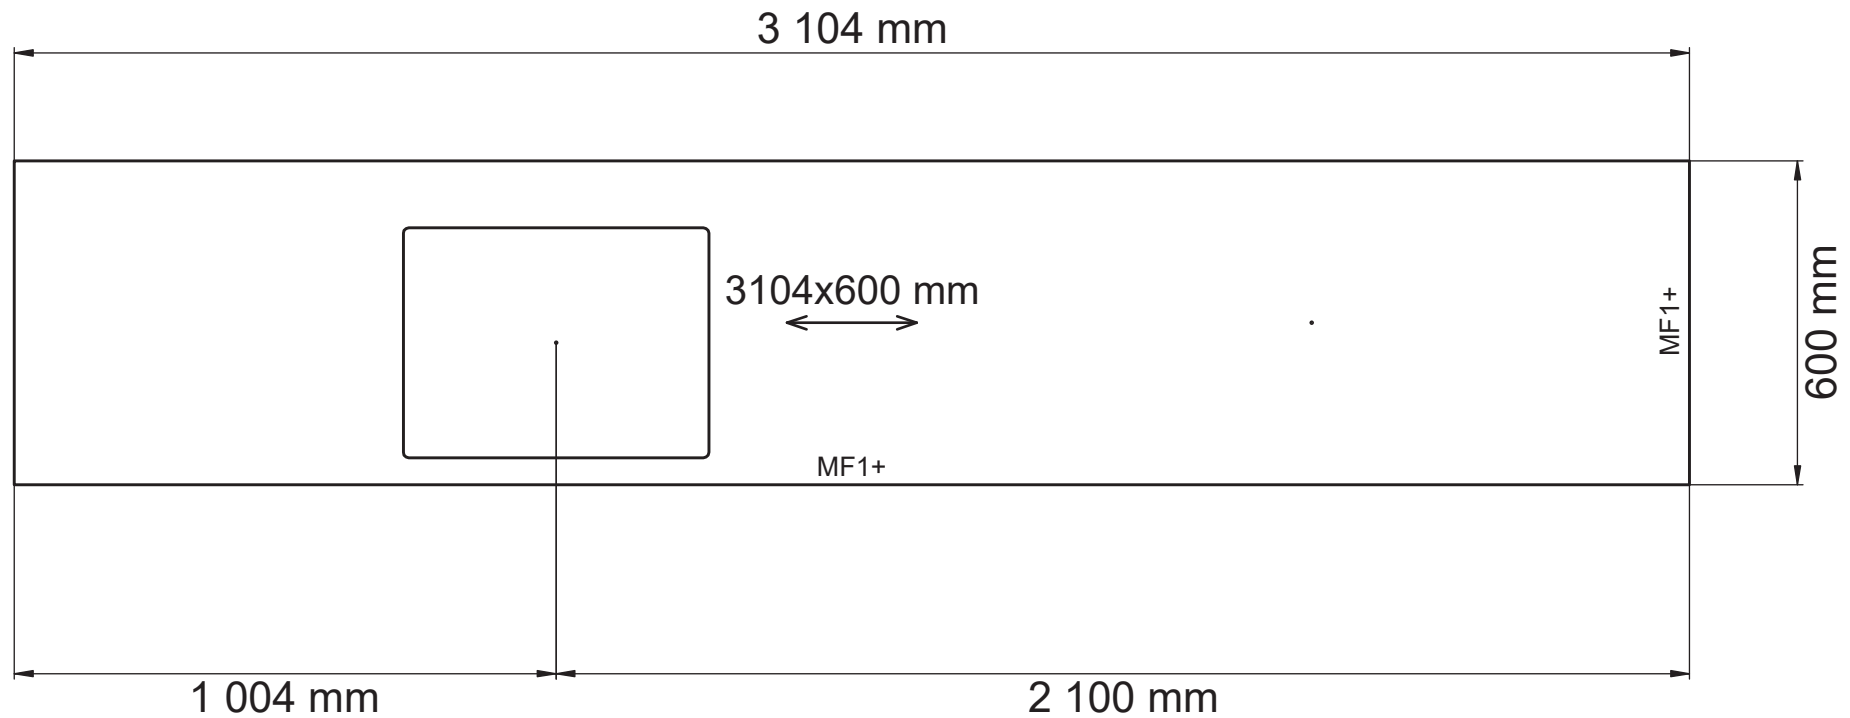

Laminat, Ljus betong 606  
 Framkantlist i MF1+  
 Tjocklek 30 mm  
 Underlimmad Intra Frame  
 FR 520 mm, Y6000726  
 Placeras 1004 mm från  
 vänster sida

Alla mått som visas skall noggrant kontrolleras och justeras mot verkliga mått på arbetsplatsen. Detta är en originalritning och bör ej kopieras.