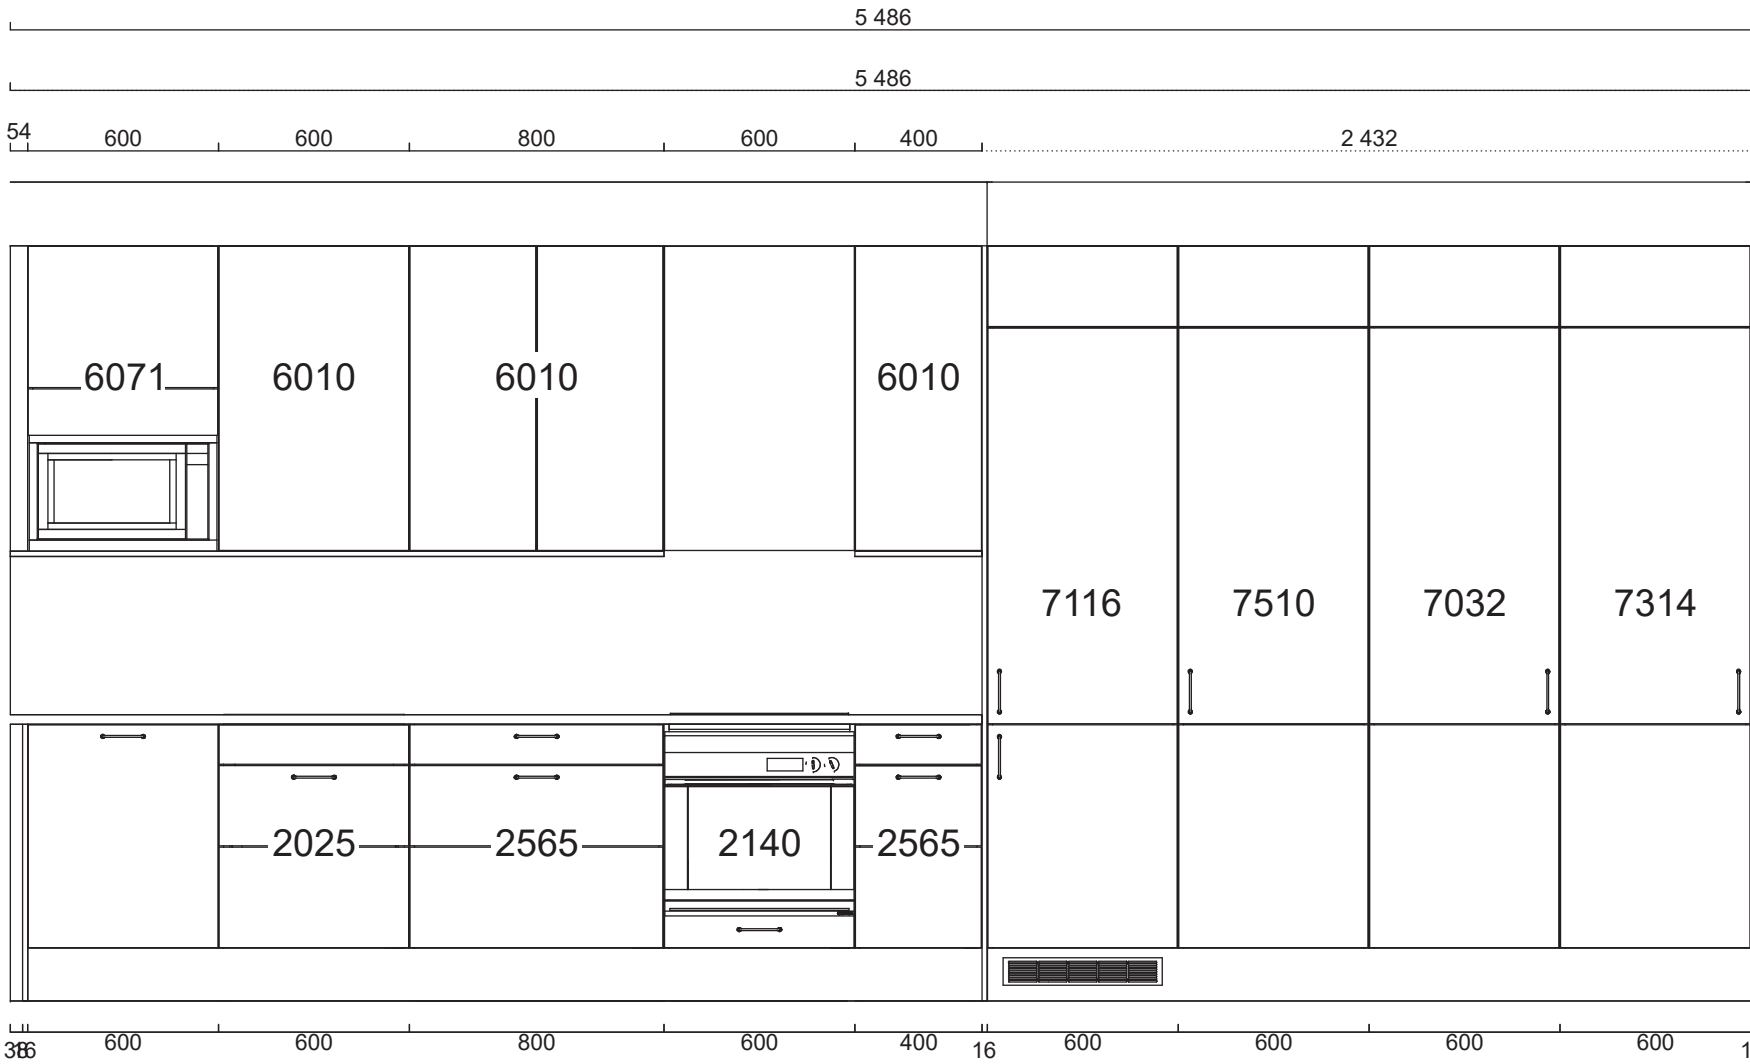

Alla mått som visas skall noggrant kontrolleras och justeras mot verkliga mått på arbetsplatsen. Detta är en originalritning och bör ej kopieras.

Skala  
1:40

Handläggare  
MC

Skapad 2019-10-10  
Reviderad 2021-04-26