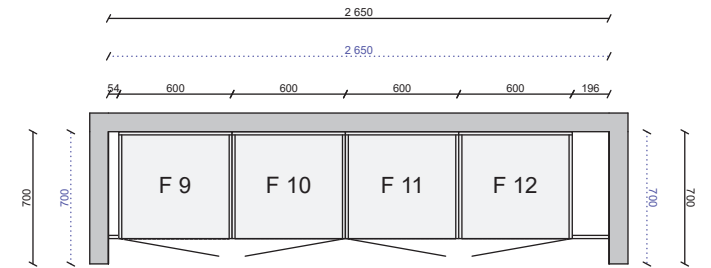

Alla mått som visas skall noggrant kontrolleras och justeras mot verkliga mått på arbetsplatsen. Detta är en originalritning och bör ej kopieras.

Skala
1:40

Handläggare
MC

Skapad 2019-10-10
Reviderad 2021-04-26