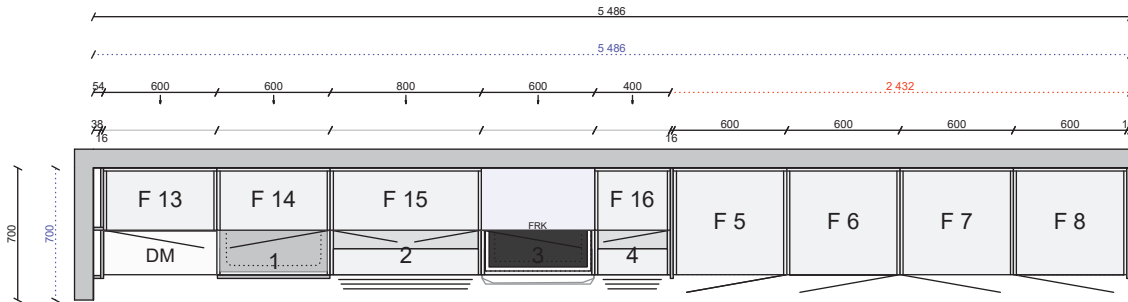

Alla mått som visas skall noggrant kontrolleras och justeras mot verkliga mått på arbetsplatsen. Detta är en originalritning och bör ej kopieras.

Skala
1:40

Handläggare
MC

Skapad 2019-10-10
Reviderad 2021-04-26