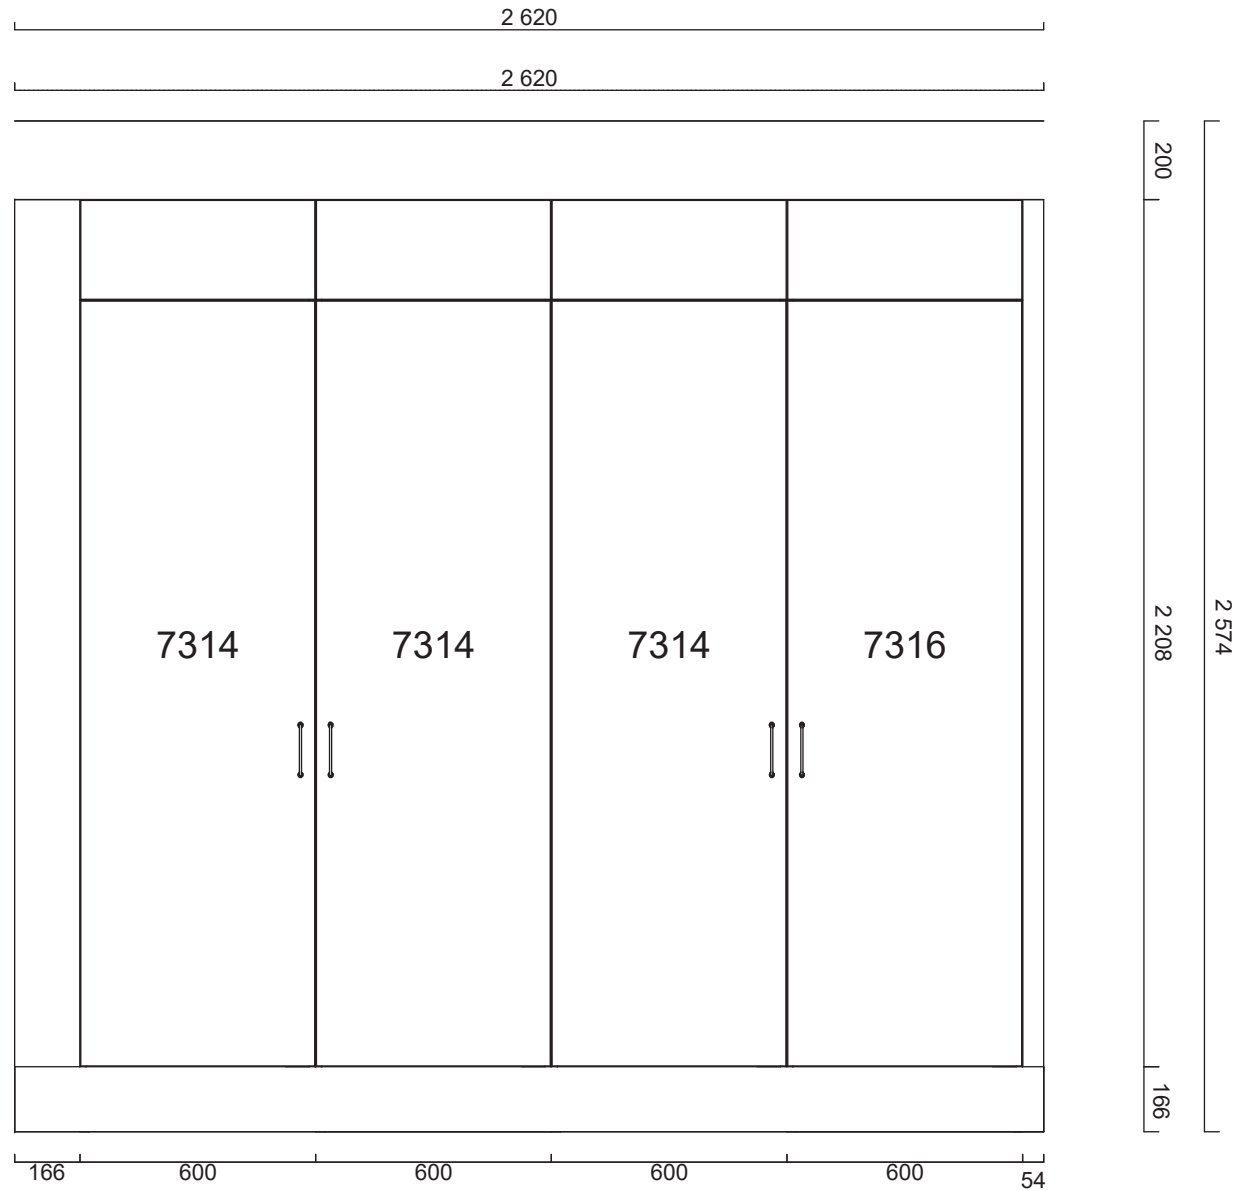

Alla mått som visas skall noggrant kontrolleras och justeras mot verkliga mått på arbetsplatsen. Detta är en originalritning och bör ej kopieras.

Handläggare
MC

Skapad 2019-10-10
Reviderad 2021-04-26