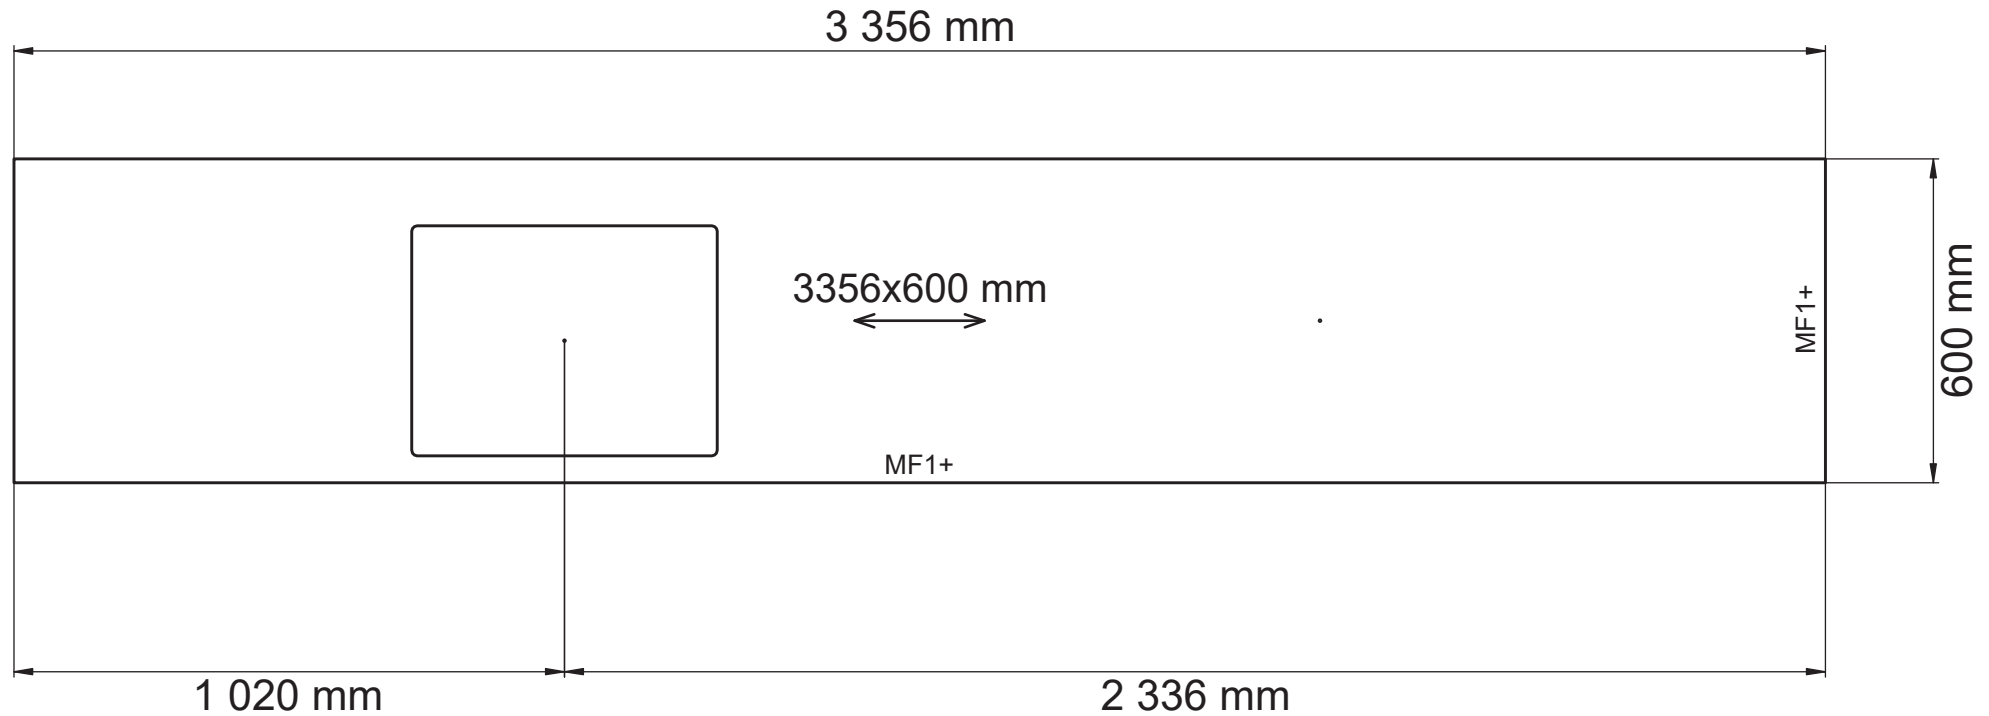

Laminat, Ljus betong 606
 Framkantlist i MF1+
 Tjocklek 30 mm
 Underlimmad Intra Frame
 FR 520 mm, Y6000726
 Placeras 1020 mm från
 vänster sida

	Alla mått som visas skall noggrant kontrolleras och justeras mot verkliga mått på arbetsplatsen. Detta är en originalritning och bör ej kopieras.					
				 MARBODAL	Skala 1:14 Handläggare MC	Skapad 2019-10-10 Reviderad 2021-04-26
K5-314736os.cmdrw	Lucka Arkitekt plus frost målad	Handtag Lounge krom	Bänkskiva Laminat ljus betong 606	Ritningstyp BYGGRITNING TILLVAL	Bänkskivor - ritning	