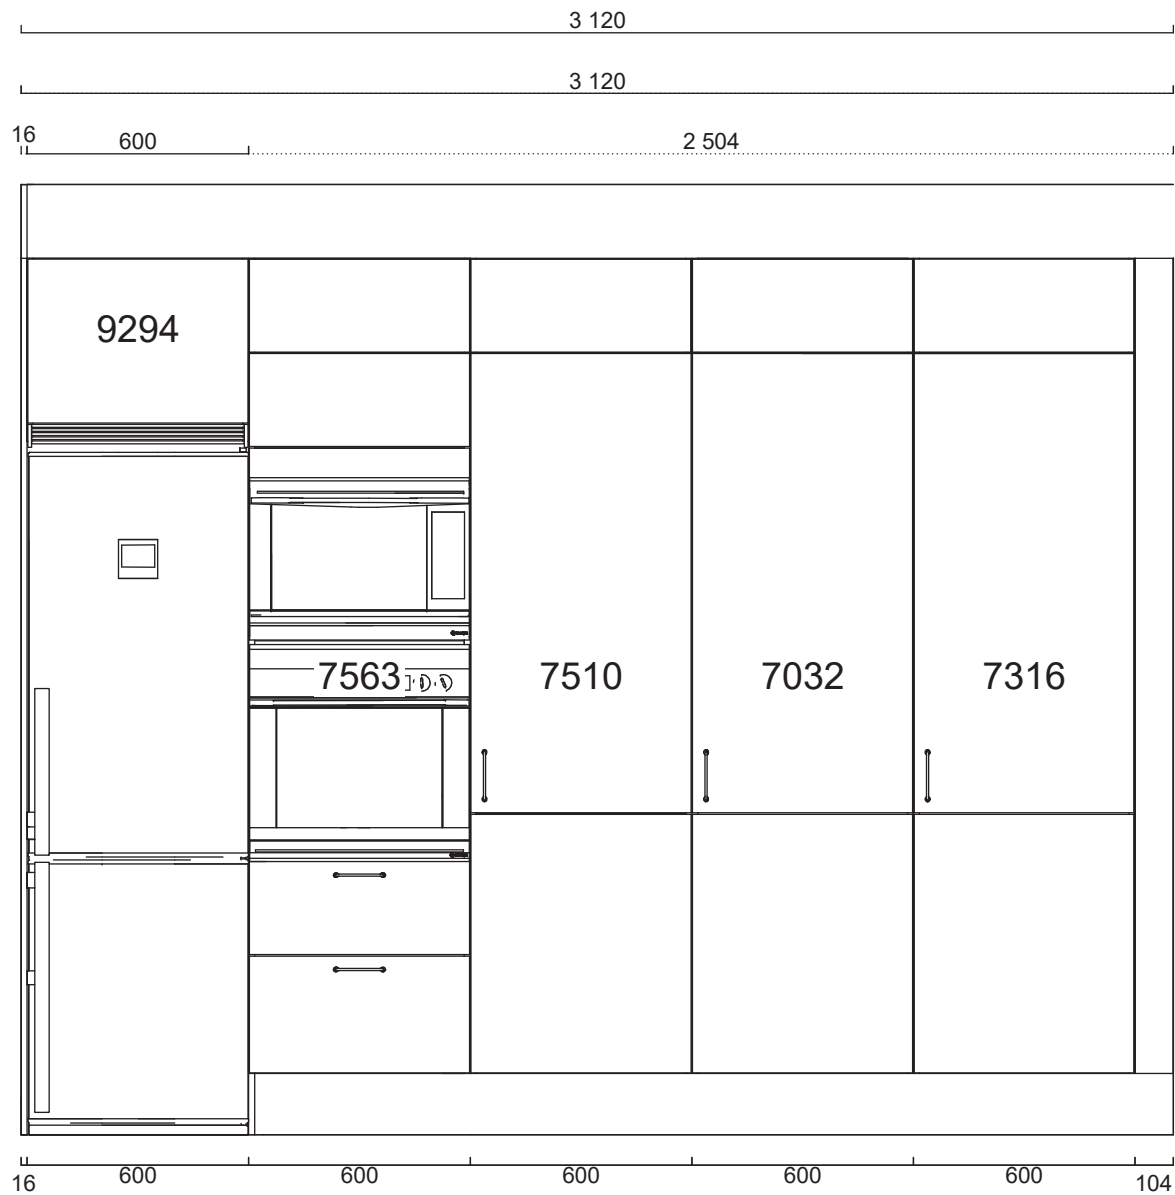

Alla mått som visas skall noggrant kontrolleras och justeras mot verkliga mått på arbetsplatsen. Detta är en originalritning och bör ej kopieras.

Handläggare
MC

Skapad 2019-10-10
Reviderad 2021-04-26