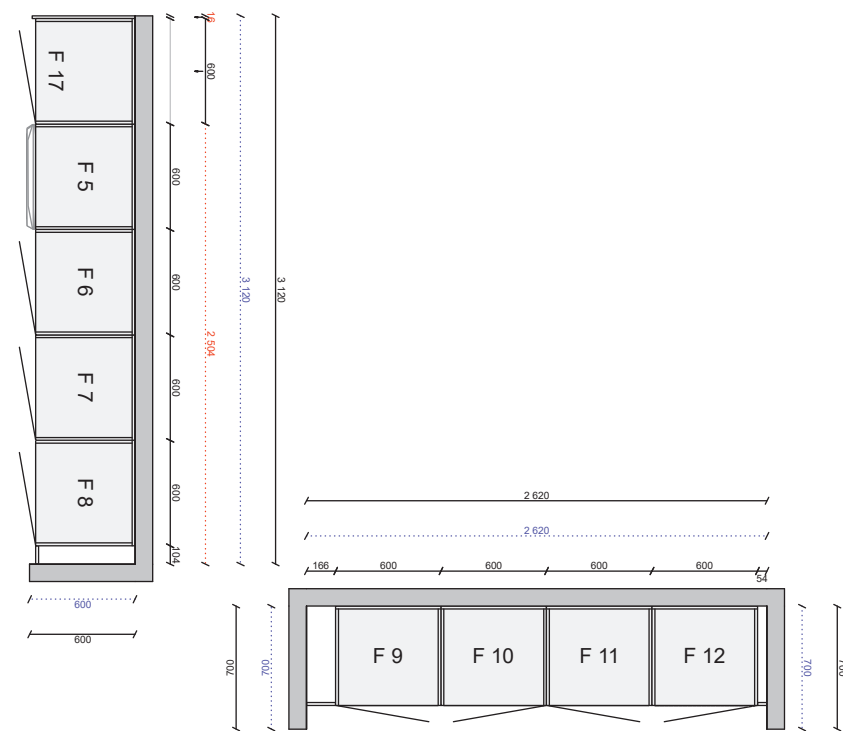

K5-314736os.cmdrw	Lucka Arkitekt plus frost målad	Handtag Lounge krom	Bänkskiva Laminat ljus betong 606	 Ritningstyp BYGGRITNING TILLVAL	Skala 1:43 Handläggare MC	Skapad 2019-10-10 Reviderad 2021-04-26 Planritning

Alla mått som visas skall noggrant kontrolleras och justeras mot verkliga mått på arbetsplatsen. Detta är en originalritning och bör ej kopieras.