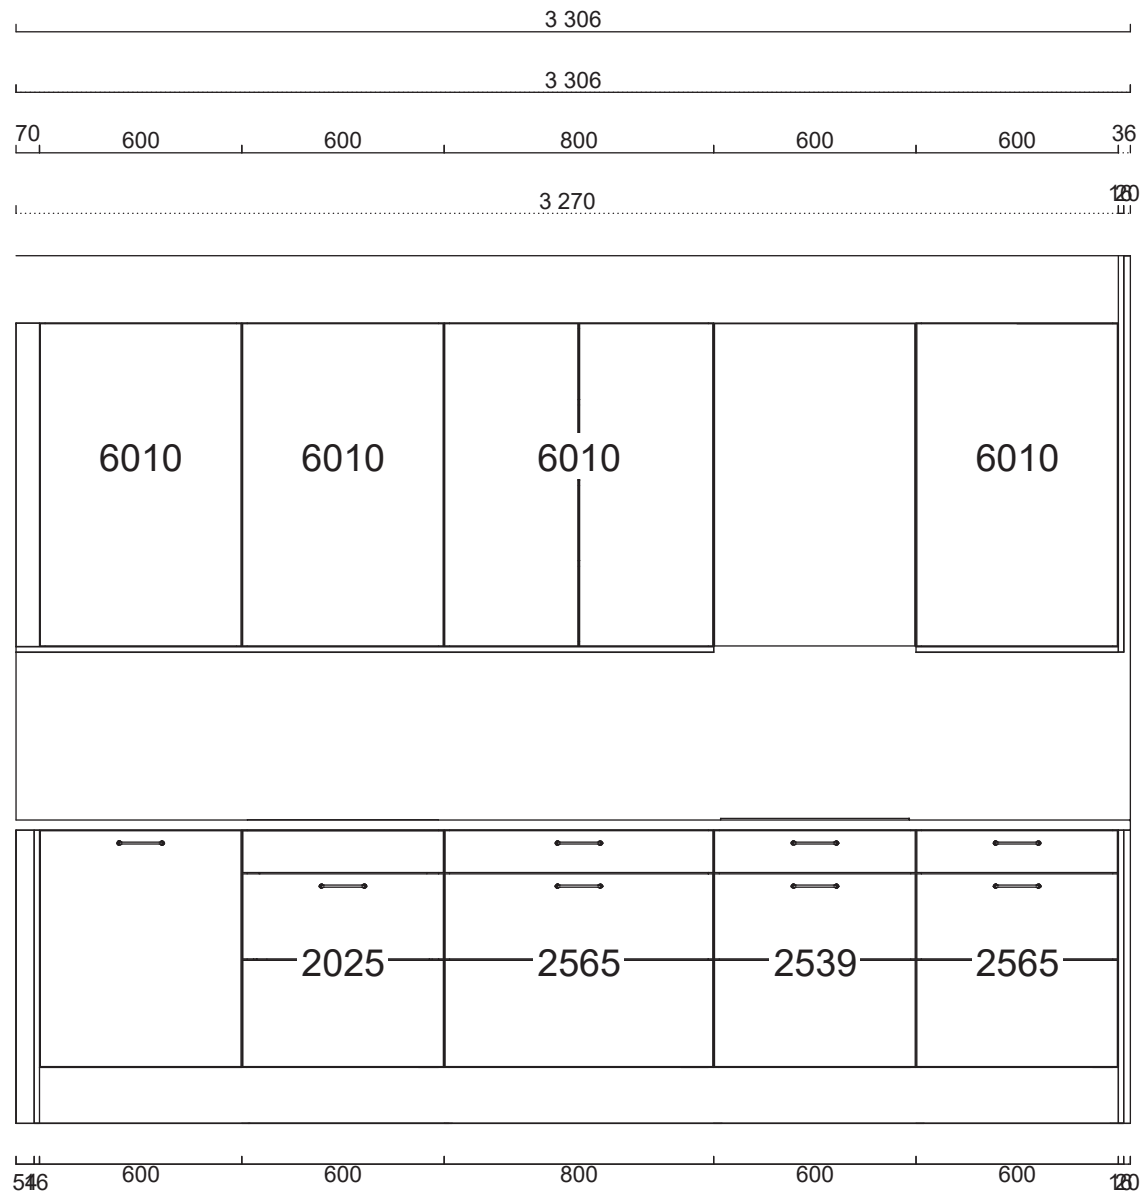

Alla mått som visas skall noggrant kontrolleras och justeras mot verkliga mått på arbetsplatsen. Detta är en originalritning och bör ej kopieras.

Handläggare
MC

Skapad 2019-10-10
Reviderad 2021-04-26