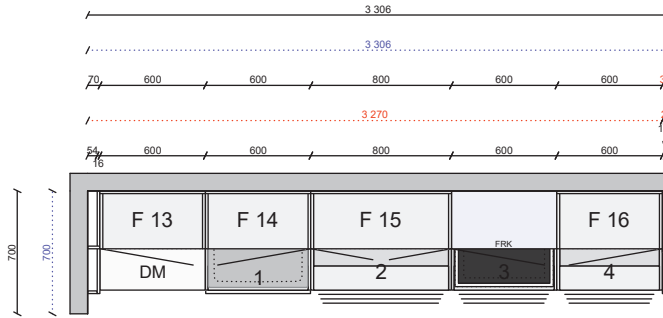

Ritning K5-314736os.cmdrw
Kund
Ändrad 2021-04-26

Lister

01 26 1110 163 0	Takanslutning för skåp, rak 2420x350, Frost målad	4	9 680 mm
------------------	---	---	----------

Socklar

01 25 1130 163 0	Sockelfront 2 420 mm, Frost målad	4	9 680 mm
5 01 25 1131 163 0	Sockelgavel 505 mm, Frost målad	1	
01 36 1136 0000	Stödben, 4-pack	8	

Grepp

01 32 7868 0000	Lounge krom	20	
01 36 1741 0000	Puto grå plast 5 -pack	4	

Tillbehör

01 29 4333 0000	Snäppgångjärn i metall 107°	2	
-----------------	-----------------------------	---	--

K5-314736os.cmdrw	Lucka Arkitekt plus frost målad	Handtag Lounge krom	Bänkskiva Laminat ljus betong 606	 Ritningstyp BYGGRITNING TILLVAL	Skala 1:43 Handläggare MC	Skapad 2019-10-10 Reviderad 2021-04-26 Planritning
-------------------	---------------------------------	---------------------	-----------------------------------	--	------------------------------	--