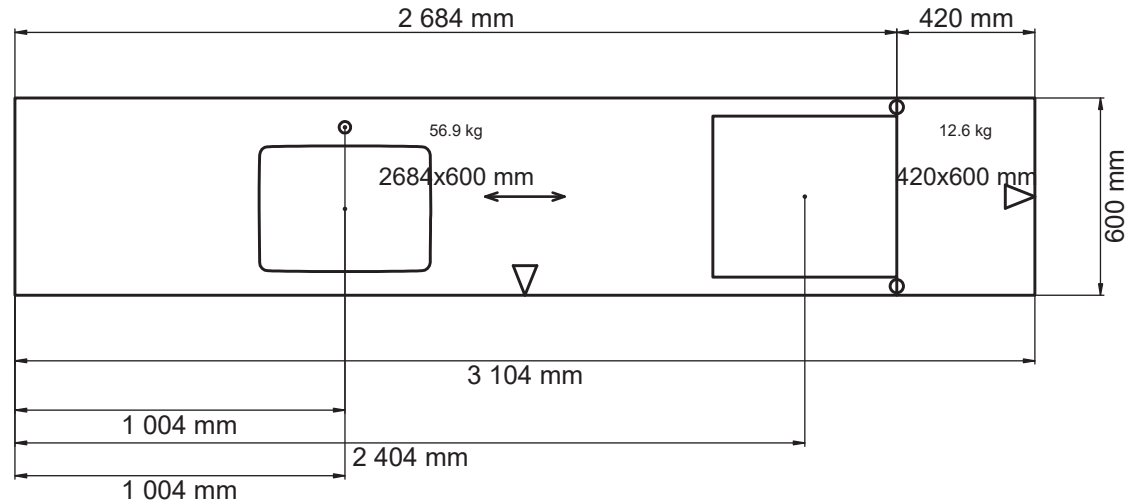

Handläggare  
MC

Skapad 2019-10-10  
Reviderad 2021-04-26

Kvartskomposit, Beach grey, blank polerad 196  
 Framkantlist i MF1  
 Tjocklek 20 mm  
 Hålltagning för blandare diameter 35 mm  
 Placeras 1004 mm från vänster sida  
 Underlimmad Intra Frame FR 520 mm, 1885290002  
 Placeras 1004 mm från vänster sida  
 Urtag för spishäll, bredd 560 mm, djup 490 mm,  
 fabrikat SIEMENS, modell EH651FEB1E  
 Placeras 2404 mm från vänster sida