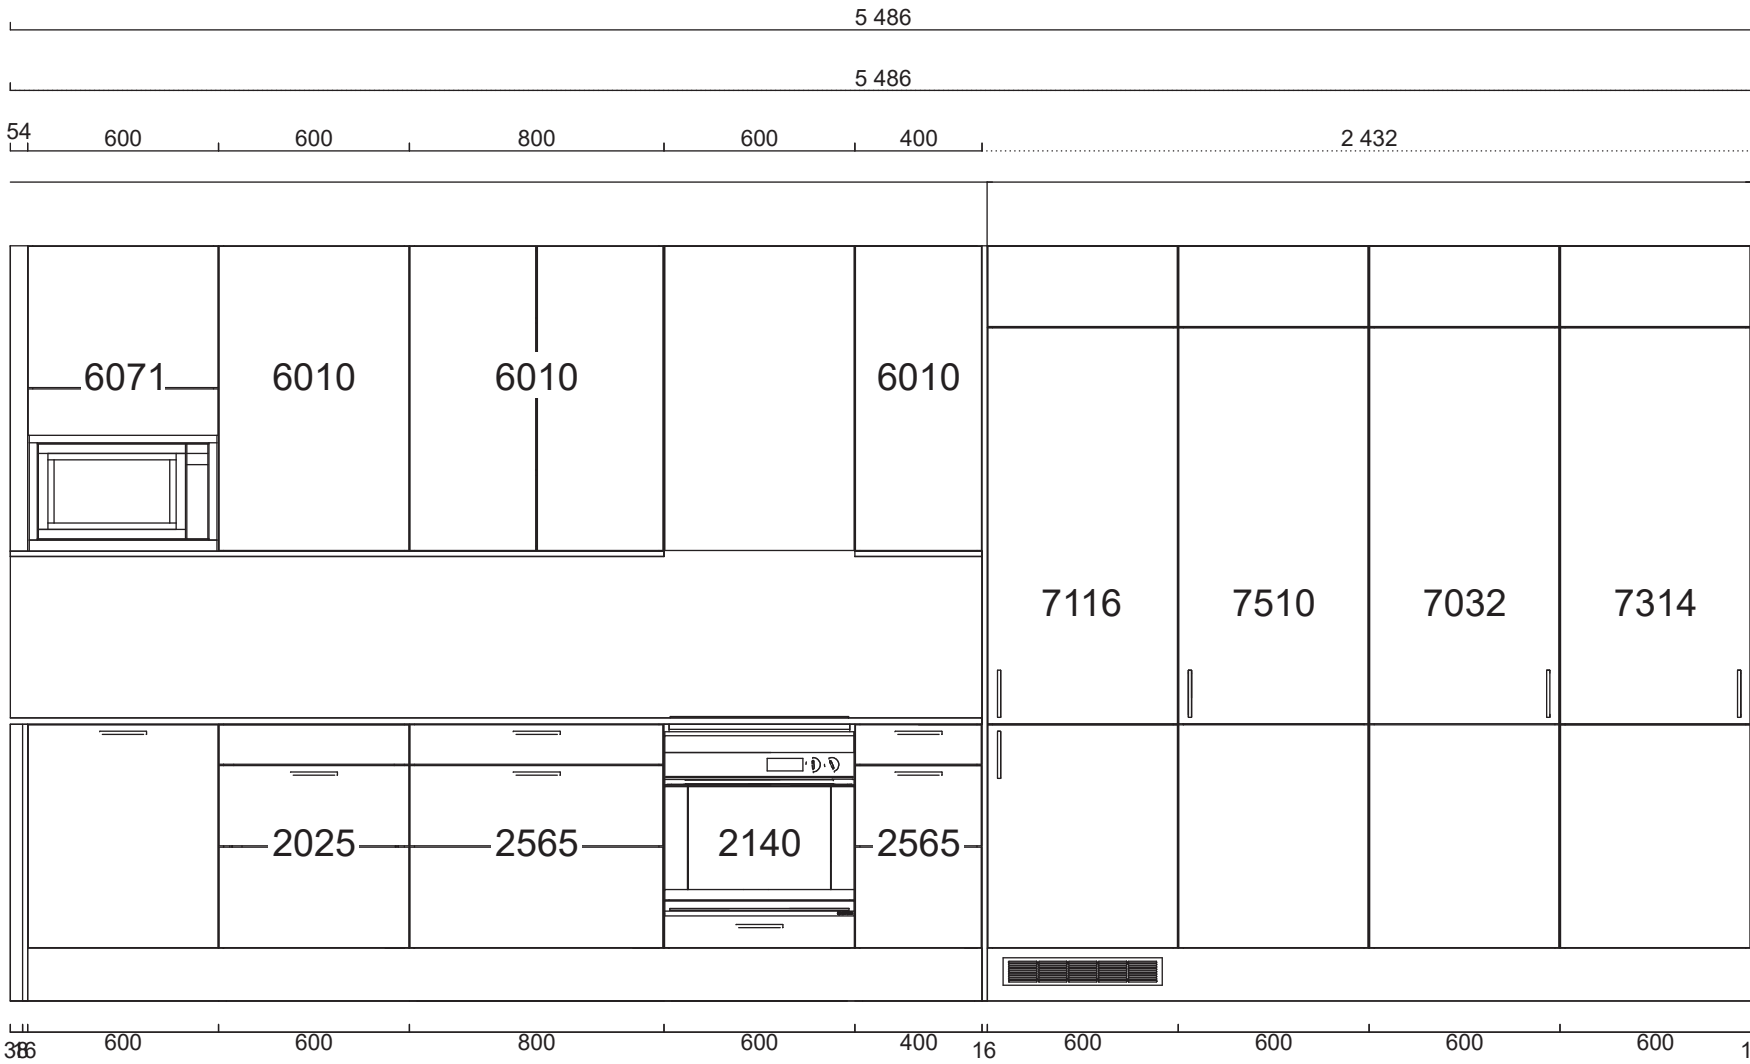

Alla mått som visas skall noggrant kontrolleras och justeras mot verkliga mått på arbetsplatsen. Detta är en originalritning och bör ej kopieras.

Handläggare
MC

Skapad 2019-10-10
Reviderad 2021-04-26