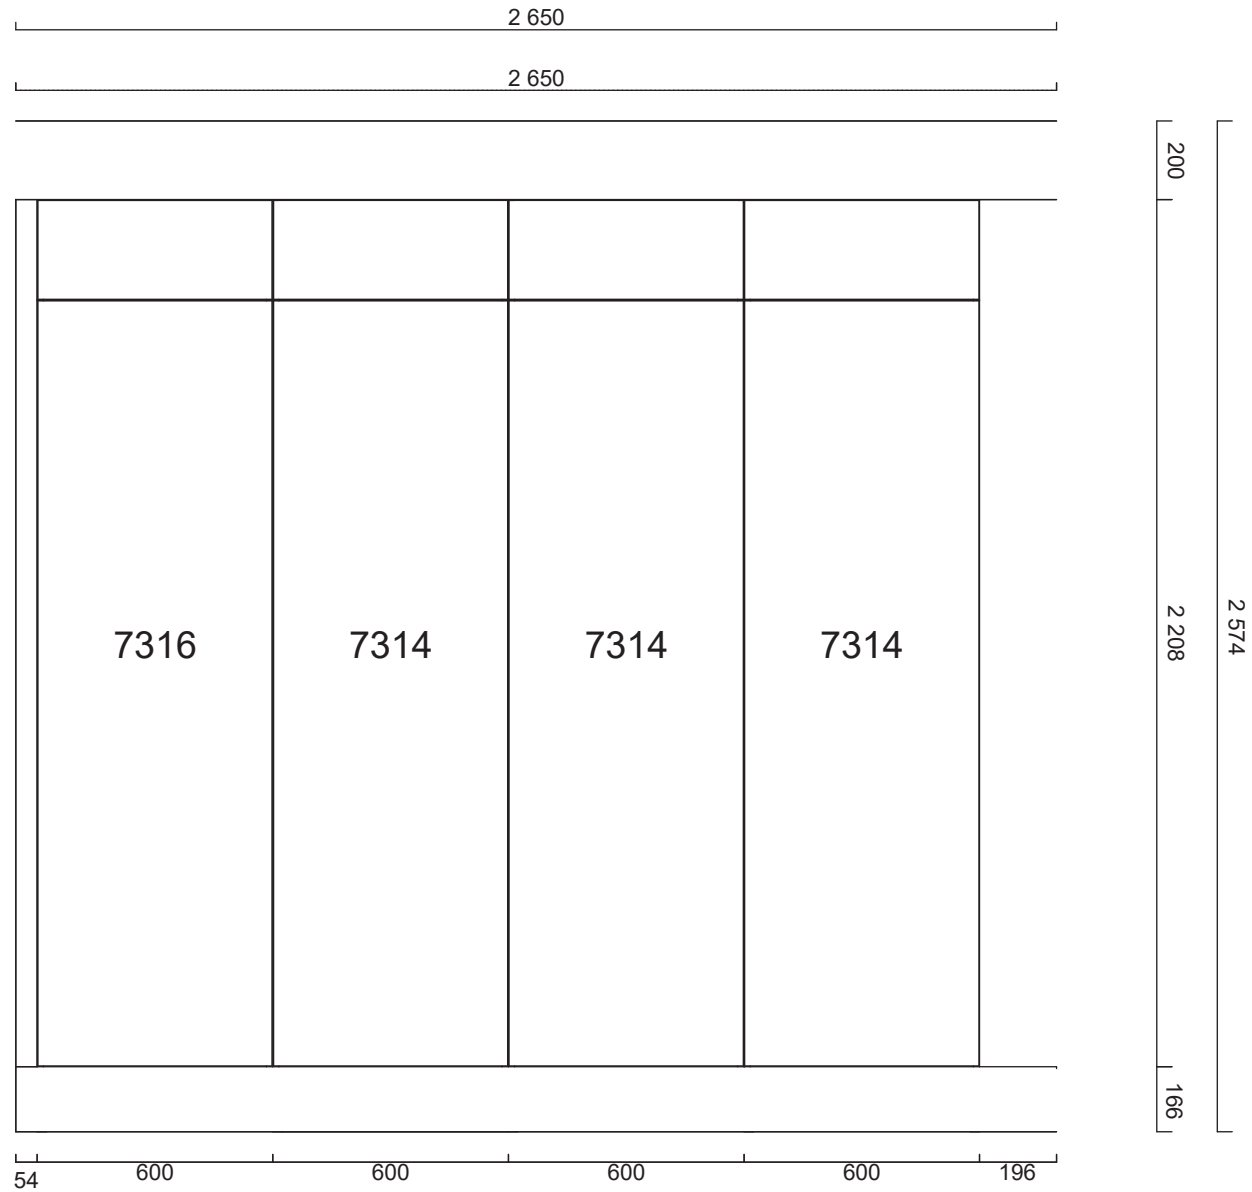

Alla mått som visas skall noggrant kontrolleras och justeras mot verkliga mått på arbetsplatsen. Detta är en originalritning och bör ej kopieras.

Handläggare
MC

Skapad 2019-10-10
Reviderad 2021-04-26