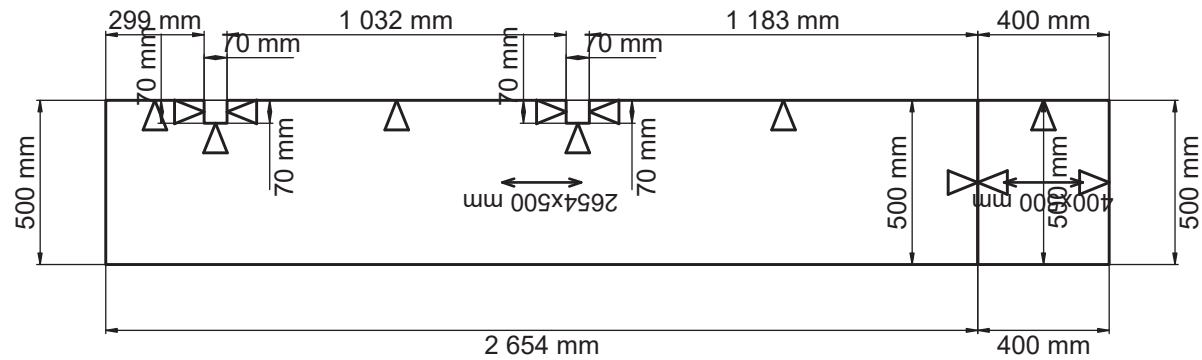

Kvartskomposit, Beach
grey, blank polerad
Framkantlist i MF1
Bakkantlist i MF1
Tjocklek 20 mm

Kvartskomposit, Beach
grey, blank polerad
Framkantlist i MF1
Tjocklek 20 mm

Håltagning för eluttag i stänkskydd mäts på plats av stenleverantören.

Alla mått som visas skall noggrant kontrolleras och justeras mot verkliga mått på arbetsplatsen. Detta är en originalritning och bör ej kopieras.

Skala
1:23

Handläggare
MC

Skapad 2019-10-10
Reviderad 2021-04-26