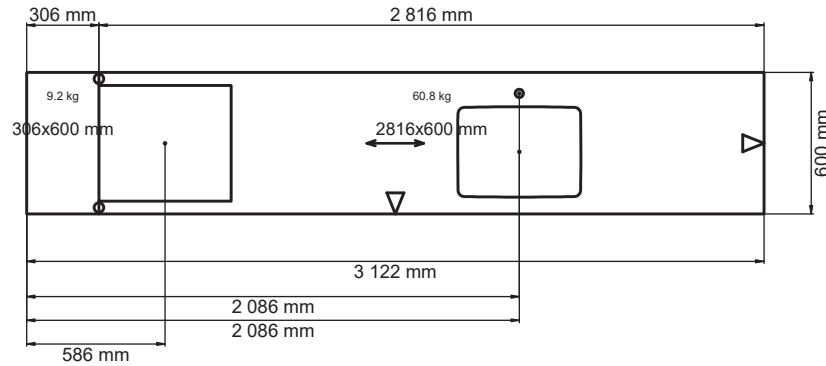

Kvartskomposit, Beach
clay, blank polerad 168
Framkantlist i MF1
Tjocklek 20 mm