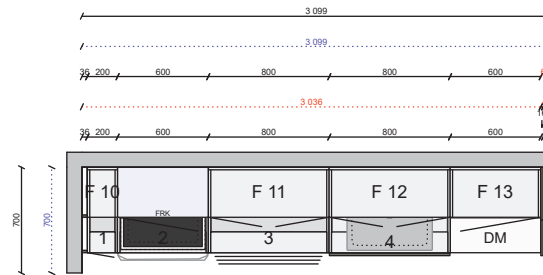

Alla mått som visas skall noggrant kontrolleras och justeras mot verkliga mått på arbetsplatsen. Detta är en originalritning och bör ej kopieras.

Skala

1:50

Handläggare
MC

Skapad 2019-10-10
Reviderad 2021-04-26