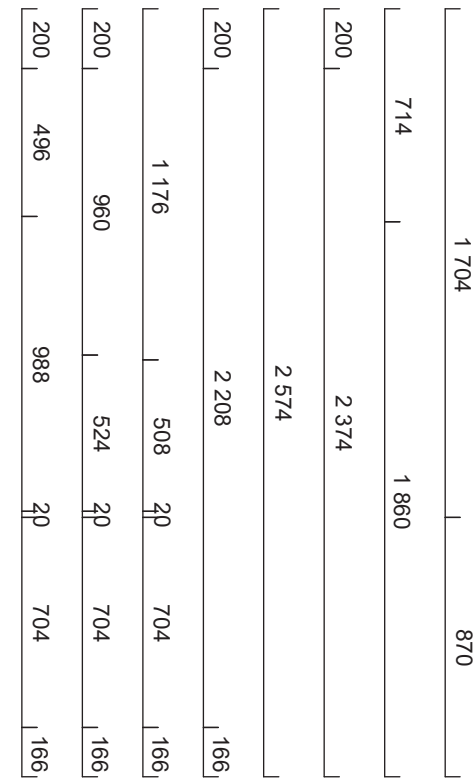

Alla mått som visas skall noggrant kontrolleras och justeras mot verkliga mått på arbetsplatsen. Detta är en originalritning och bör ej kopieras.

Handläggare
MC

Skapad 2019-10-10
Reviderad 2021-04-26