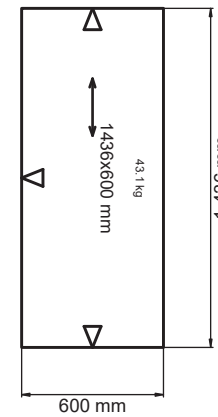

Alla mått som visas skall noggrant kontrolleras och justeras mot verkliga mått på arbetsplatsen. Detta är en originalritning och bör ej kopieras.			 MARBODAL	Skala 1:32	Skapad 2019-10-10 Reviderad 2021-04-26
					Handläggare MC	
A24-314736os.cmdrw	Lucka Arkitekt plus tall målad	Handtag Lounge krom	Bänkskiva Kvartskomposit beach clay, blank polerad	Ritningstyp BYGGGRITNING TILLVAL		Bänkskivor - ritning