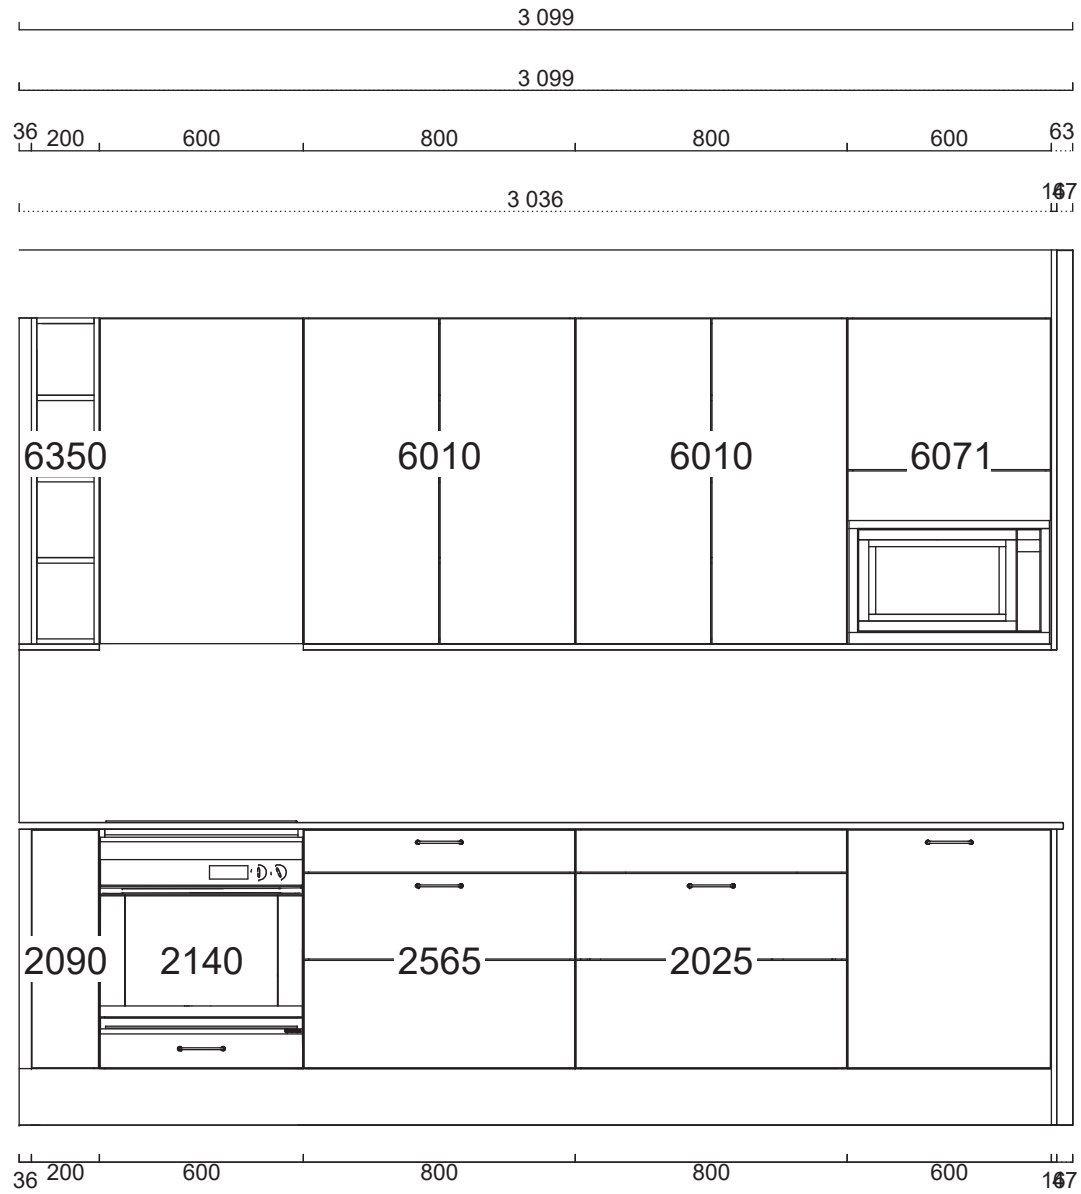

Alla mått som visas skall noggrant kontrolleras och justeras mot verkliga mått på arbetsplatsen. Detta är en originalritning och bör ej kopieras.

Handläggare
MC

Skapad 2019-10-10
Reviderad 2021-04-26