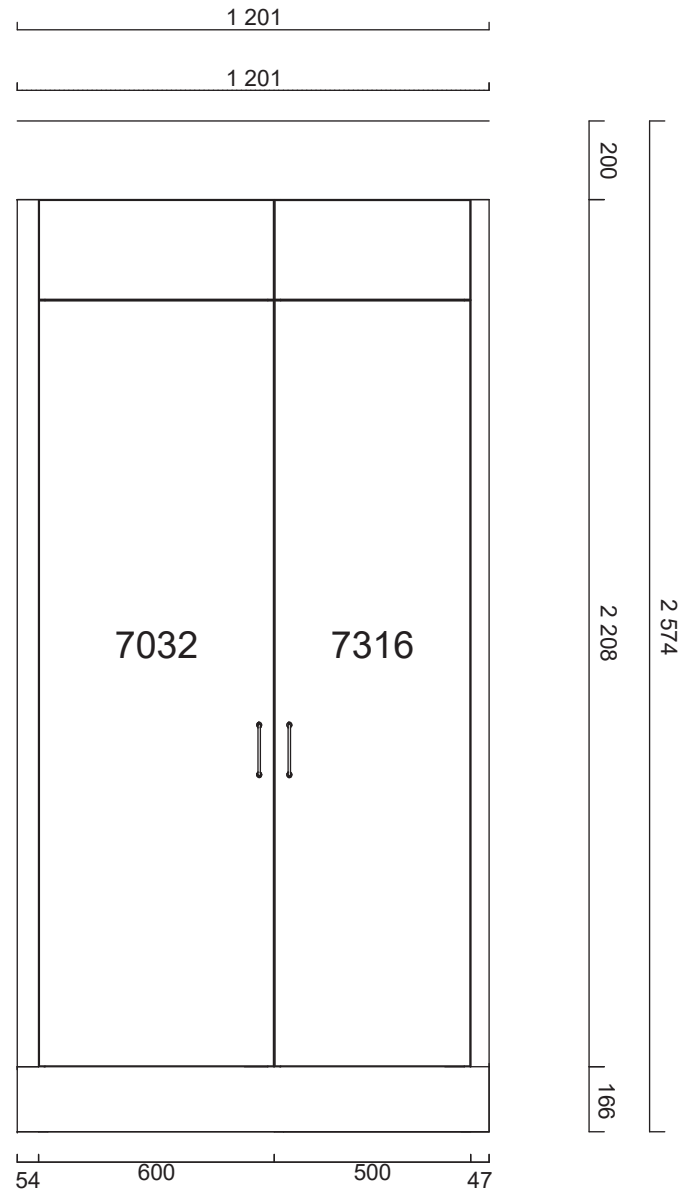

Alla mått som visas skall noggrant kontrolleras och justeras mot verkliga mått på arbetsplatsen. Detta är en originalritning och bör ej kopieras.

Handläggare
MC

Skapad 2019-10-10
Reviderad 2021-04-26