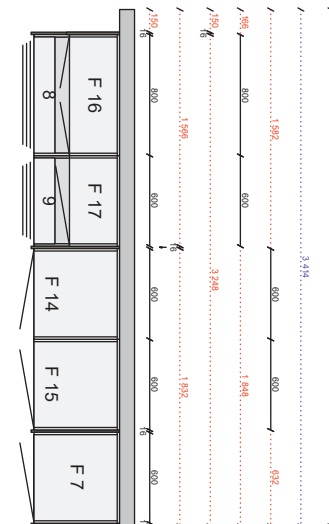

Alla mått som visas skall noggrant kontrolleras och justeras mot verkliga mått på arbetsplatsen. Detta är en originalritning och bör ej kopieras.

Skala

1:50

Handläggare
MC

Skapad 2019-10-10
Reviderad 2021-04-26