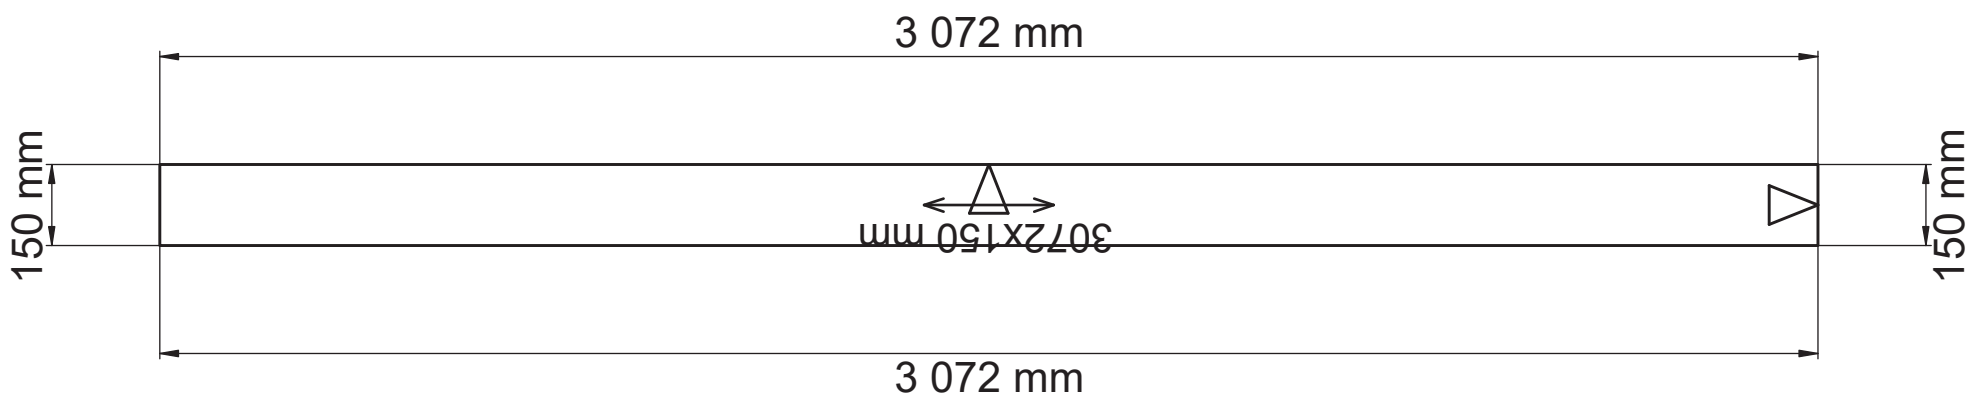

Kvartskomposit, Beach
clay, blank polerad
Framkantlist i MF1
Tjocklek 20 mm

Alla mått som visas skall noggrant kontrolleras och justeras mot verkliga mått på arbetsplatsen. Detta är en originalritning och bör ej kopieras.

Skala
1:14

Handläggare
MC

Skapad 2019-10-10
Reviderad 2021-04-26

A24-314736os.cmdrw

Lucka Arkitekt plus tall målad

Handtag Lounge krom

Bänkskiva Kvartskomposit beach clay, blank polerad

Ritningstyp BYGGRITNING TILLVAL

Bänkskivor - ritning