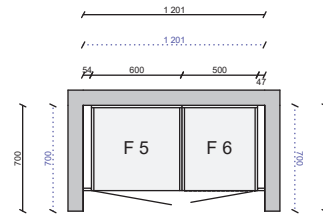

Alla mått som visas skall noggrant kontrolleras och justeras mot verkliga mått på arbetsplatsen. Detta är en originalritning och bör ej kopieras.

Skala

1:50

Handläggare
MC

Skapad 2019-10-10
Reviderad 2021-04-26