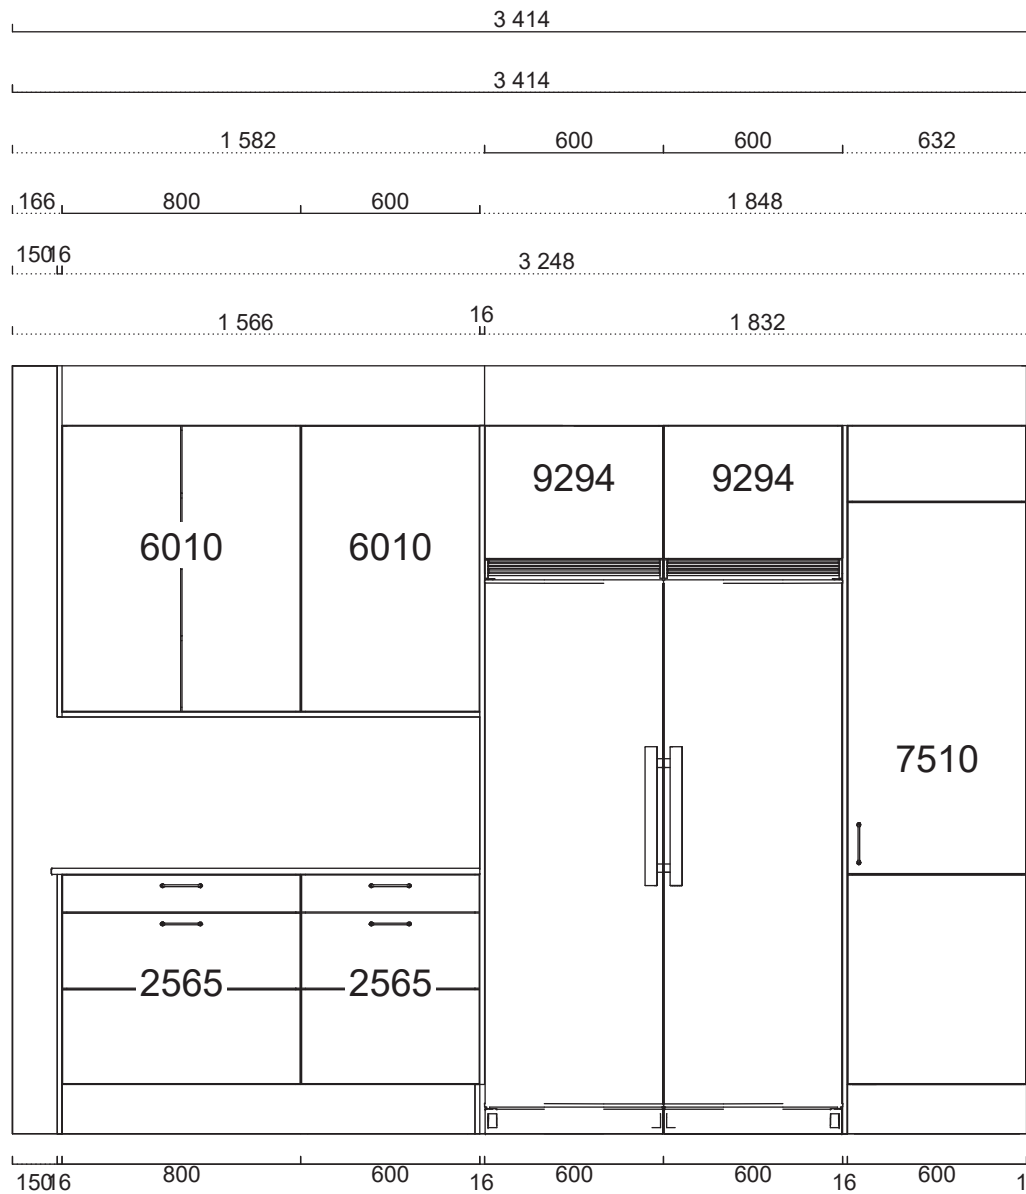

Alla mått som visas skall noggrant kontrolleras och justeras mot verkliga mått på arbetsplatsen. Detta är en originalritning och bör ej kopieras.

Handläggare
MC

Skapad 2019-10-10
Reviderad 2021-04-26