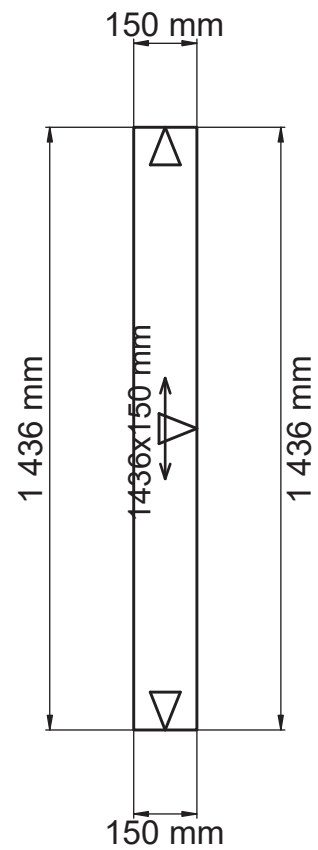

Kvartskomposit, Beach
clay, blank polerad
Framkantlist i MF1
Tjocklek 20 mm

Alla mått som visas skall noggrant kontrolleras och justeras mot verkliga mått på arbetsplatsen. Detta är en originalritning och bör ej kopieras.

Skala
1:18

Handläggare
MC

Skapad 2019-10-10
Reviderad 2021-04-26