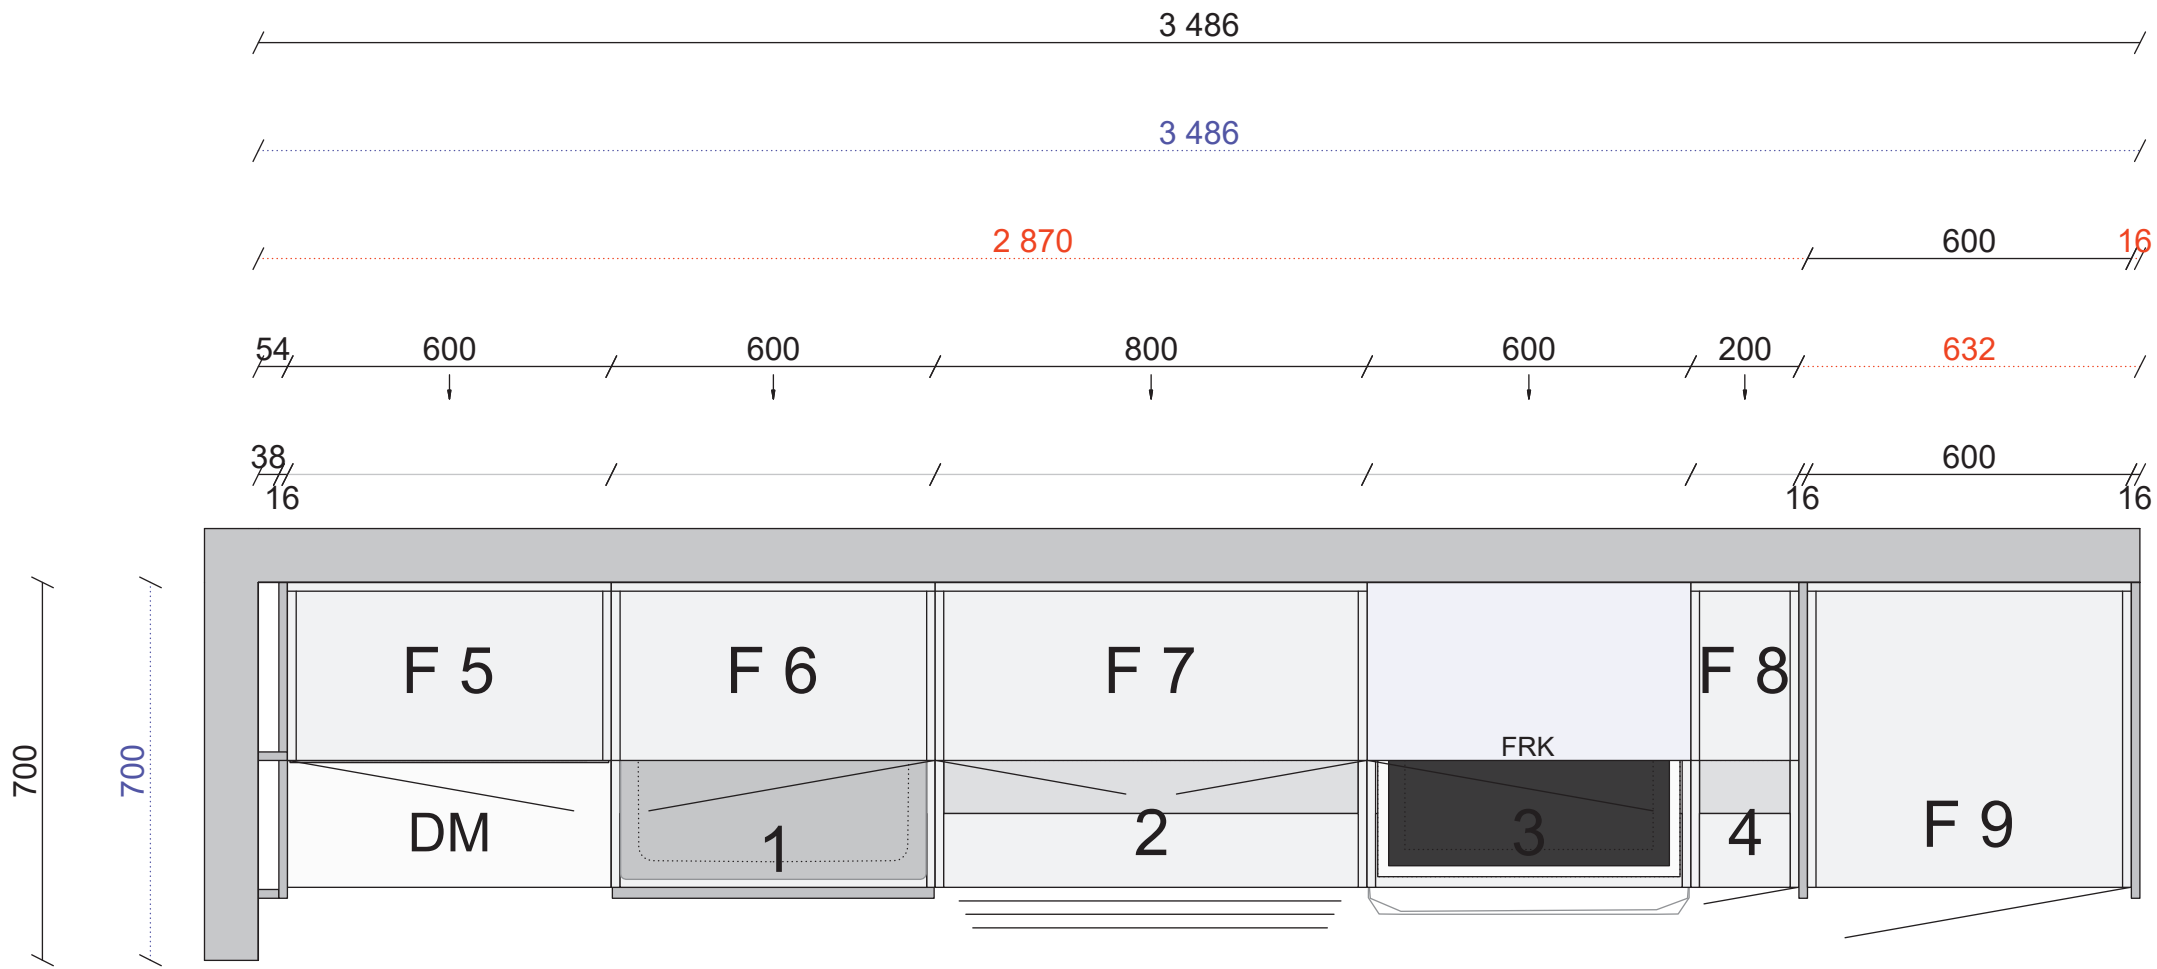

Pos	Artikel	Text	Antal	Längd
<b>Skåp</b>				
1	01 212 05 2025 060 0	1 Bänkskåp med sopsortering (Arkitekt Plus Moln)	1	
	01 36 7080 0000	Tätningssset till diskbänkskåp	1	
2	01 212 05 2565 080 0	2 Bänkskåp med 3 tandem-lådor, matta ingår i alla lådor (Arkitekt Plus Moln)	1	
	01 36 1149 0000	Besticklåda för Tandembox 80cm	1	
	01 32 7206 0000	Barnsäkerhetsspärr fullutdrag, Tandembox och metabox	1	
3	01 212 05 2140 060 0	3 Bänkskåp med gallerhylla för inbyggnadsugn (Arkitekt Plus Moln)	1	
4	01 212 05 2090 020 2	4 Bänkskåp / brickfack (Arkitekt Plus Moln)	1	
5	01 212 05 6071 060 1	5 Väggskåp F för micro (Arkitekt Plus Moln)	1	
	01 36 1370 0000	Täcklist 600mm Rostfri	1	
6	01 212 05 6010 060 2	6 Väggskåp F (Arkitekt Plus Moln)	1	
7	01 212 05 6010 080 0	7 Väggskåp F (Arkitekt Plus Moln)	1	
8	01 000 57 6350 020 0	8 Dekorskåp m trähyllor, Moln målad	1	
9	01 212 05 9294 060 2	9 Skåp över kyl och frys 496 mm (Arkitekt Plus Moln)	1	
	01 36 1372 0000	Ventilationsgaller (Rostfri)	1	
	01 150472 212 0	11 Lucksats (Arkitekt Plus Moln) 596 mm x 956 mm	1	
	01 150637 212 0	Lucksats (Arkitekt Plus Moln) 596 mm x 700 mm	1	
	01 36 8083 0000	Täckbricka Tandembox	8	
	01 29 1014 0000	Täckbricka gångjärn	16	
<b>Bänkskiva laminat</b>				
	01Y222300627	Laminat MF1+, upp till 625 mm, manuellt editerad, Perito ljus 627	1	2 904 mm
	01Y53320627	Kantlist MF1+	1	2 904 mm
	01Y53320627	Kantlist MF1+	1	600 mm
<b>Diskbänk</b>				
	01Y6000726	Intra Frame FR520. i., Underlimmad i laminat, monterad	1	
<b>Spotlightskiva</b>				
	01 37 1350 1570	Spotlightskiva, 1200x16x350, Moln målad	1	200 mm
	01 37 1352 1570	Spotlightskiva, 2420x16x350, Moln målad	1	2 054 mm
<b>Sidor</b>				
	01 37 1341 157 0	Dekorsida 1341. 16mm bänkskåp, Moln målad, 870x585x16, 585 x 870 mm	1	
	01 37 1349 157 0	Dekorsida 1349. 16mm högskåp F, Moln målad, 2400x585x16, 585 x 2400 mm	2	
<b>Passbitar</b>				
	01 24 3039 157 0	Passbit/Dekorlist rak 54mm, Moln målad, 54x2420	1	2 420 mm
<b>Lister</b>				
	01 26 1110 157 0	Takanslutning för skåp, rak 2420x350, Moln målad	2	4 840 mm
<b>Socklar</b>				
	01 25 1130 157 0	Sockelfront 2 420 mm, Moln målad	2	4 840 mm
	01 36 1136 0000	Stödben, 4-pack	3	
<b>Grepp</b>				
	01 32 7727 0000	Nav rostfri	7	
	01 36 1741 0000	Puto grå plast 5 -pack	2	
<b>Tillbehör</b>				
	01 29 4333 0000	Snäppgångjärn i metall 107°	2	