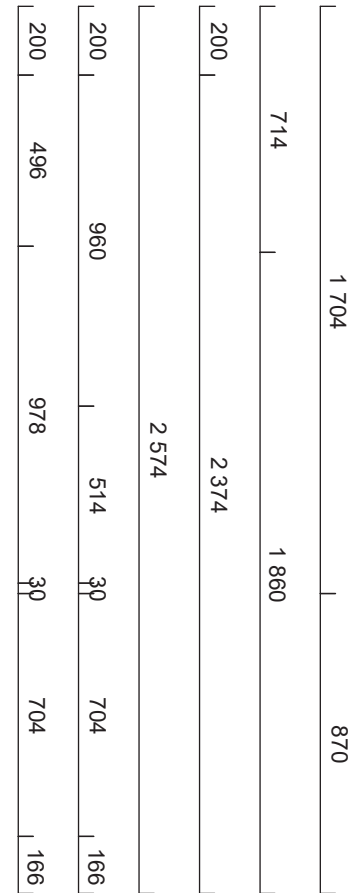

Alla mått som visas skall noggrant kontrolleras och justeras mot verkliga mått på arbetsplatsen. Detta är en originalritning och bör ej kopieras.

Handläggare
MC

Skapad 2019-10-10
Reviderad 2021-04-26