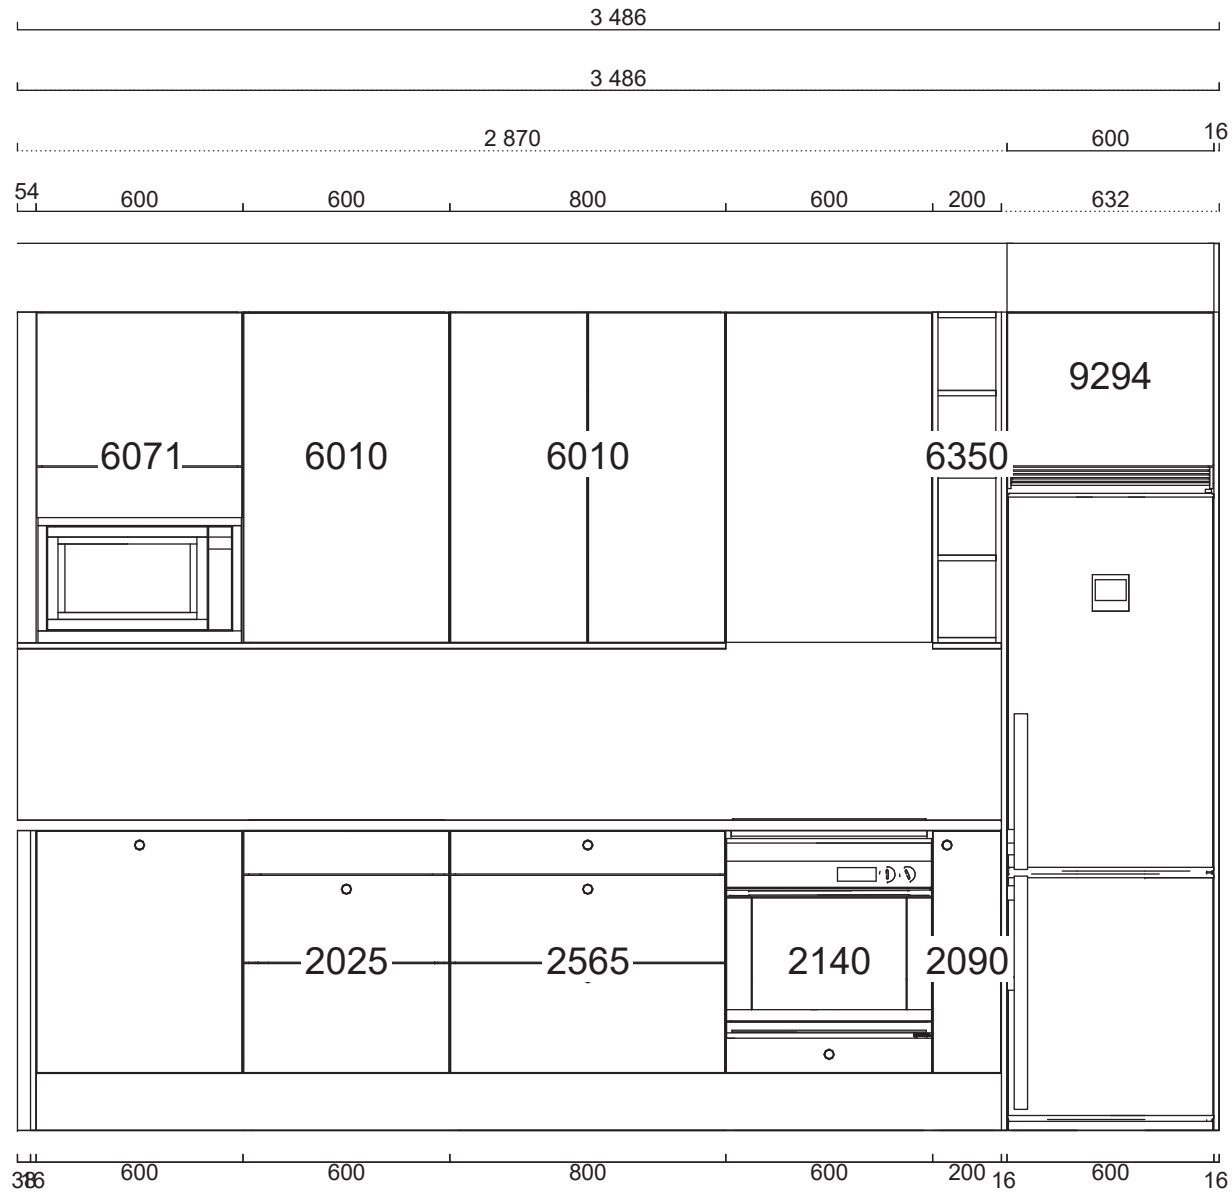

Alla mått som visas skall noggrant kontrolleras och justeras mot verkliga mått på arbetsplatsen. Detta är en originalritning och bör ej kopieras.

Handläggare
MC

Skapad 2019-10-10
Reviderad 2021-04-26