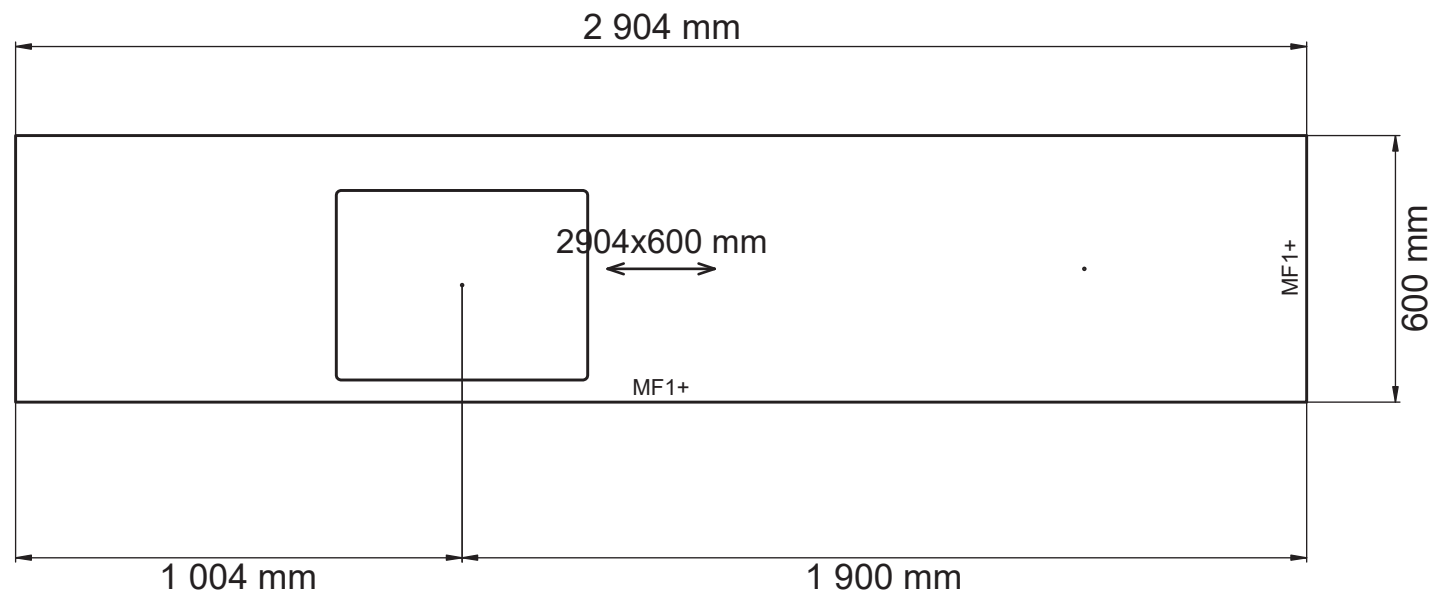

Laminat, Perito ljus 627  
 Framkantlist i MF1+  
 Tjocklek 30 mm  
 Underlimmad Intra Frame  
 FR 520 mm, Y6000726  
 Placeras 1004 mm från  
 vänster sida

Alla mått som visas skall noggrant kontrolleras och justeras mot verkliga mått på arbetsplatsen. Detta är en originalritning och bör ej kopieras.