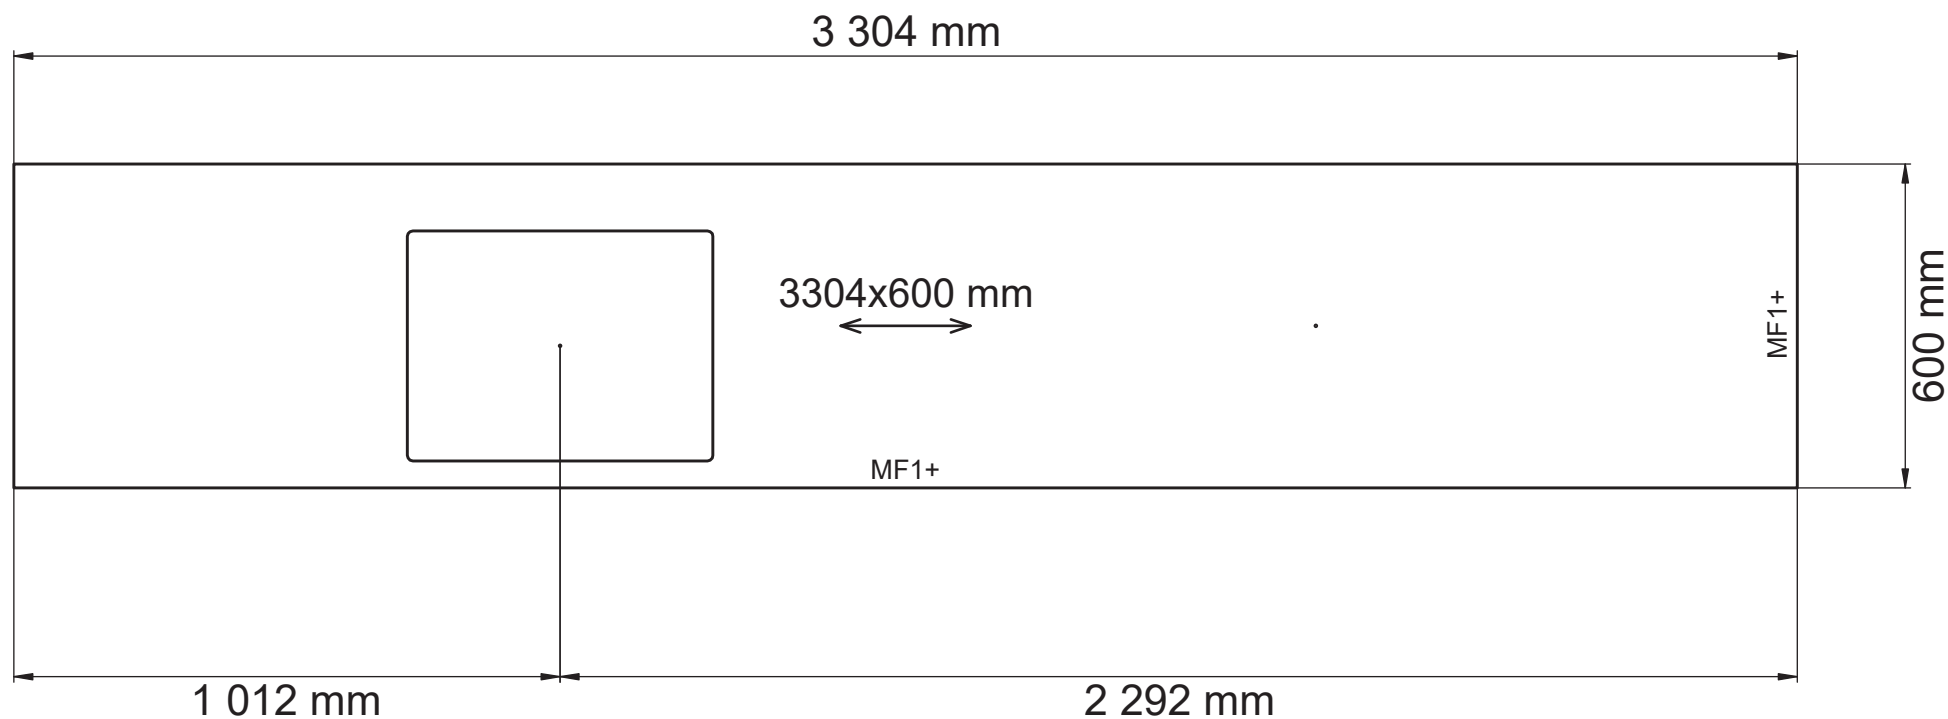

Laminat, Ljus betong 606
Framkantlist i MF1+
Tjocklek 30 mm
Underlimmad Intra Frame
FR 520 mm, Y6000726
Placeras 1012 mm från
vänster sida

	Alla mått som visas skall noggrant kontrolleras och justeras mot verkliga mått på arbetsplatsen. Detta är en originalritning och bör ej kopieras.			Skala 1:14 Handläggare MC	Skapad 2019-10-10 Reviderad 2021-04-26
K3 2974 lgh A1301-314736os.cmdrw	Lucka Arkitekt plus frost målad	Handtag Lounge krom	Bänkskiva Laminat ljus betong 606	Ritningstyp BYGGRITNING TILLVAL	Bänkskivor - ritning