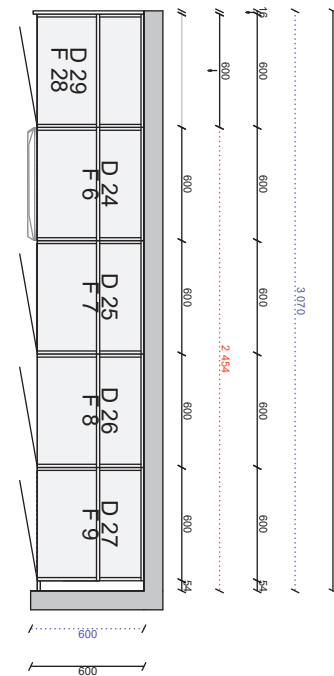

K3 2974 lgh A1301-314736os.cmdrw	Lucka Arkitekt plus frost målad	Handtag Lounge krom	Bänkskiva Laminat ljus betong 606	 Ritningstyp BYGGRITNING TILLVAL	Skala 1:40 Handläggare MC	Skapad 2019-10-10 Reviderad 2021-04-26 Planritning

Alla mått som visas skall noggrant kontrolleras och justeras mot verkliga mått på arbetsplatsen. Detta är en originalritning och bör ej kopieras.