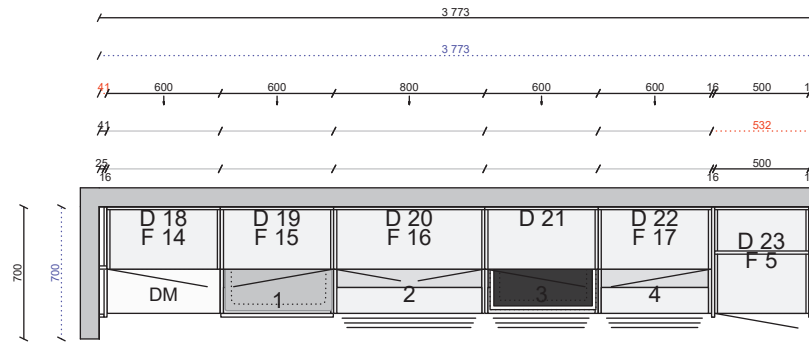

K3 2974 lgh A1301-314736os.cmdrw	Lucka Arkitekt plus frost målad	Handtag Lounge krom	Bänkskiva Laminat ljus betong 606	 Ritningstyp BYGGRITNING TILLVAL	Skala 1:40 Handläggare MC	Skapad 2019-10-10 Reviderad 2021-04-26 Planritning

Alla mått som visas skall noggrant kontrolleras och justeras mot verkliga mått på arbetsplatsen. Detta är en originalritning och bör ej kopieras.