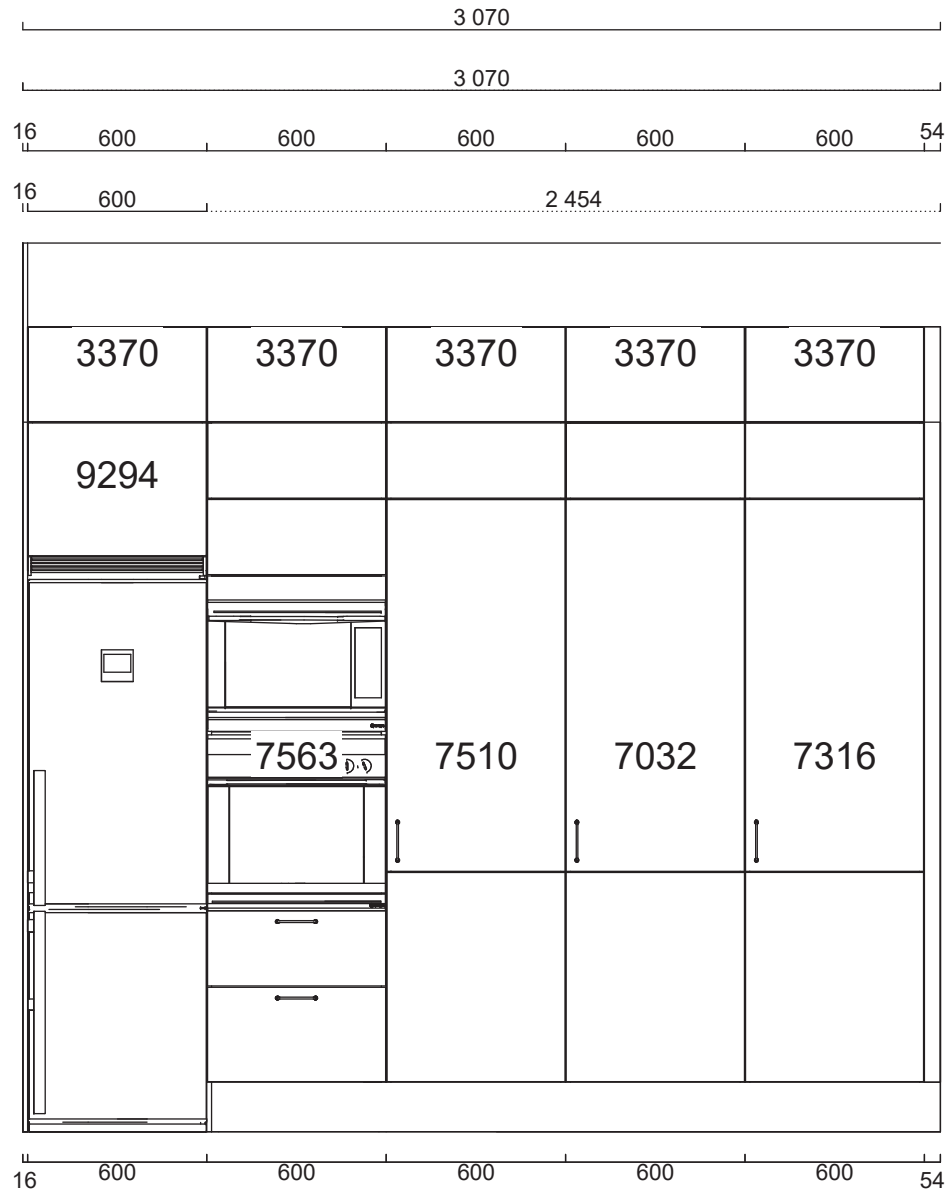

K3 2974 lgh A1301-314736os.cmdrw	Alla mått som visas skall noggrant kontrolleras och justeras mot verkliga mått på arbetsplatsen. Detta är en originalritning och bör ej kopieras. Lucka Arkitekt plus frost målad Handtag Lounge krom Bänkskiva Laminat ljus betong 606	Ritningstyp BYGGRITNING TILLVAL	Handläggare MC	Skapad 2019-10-10 Reviderad 2021-04-26 Automatisk elevationsvy