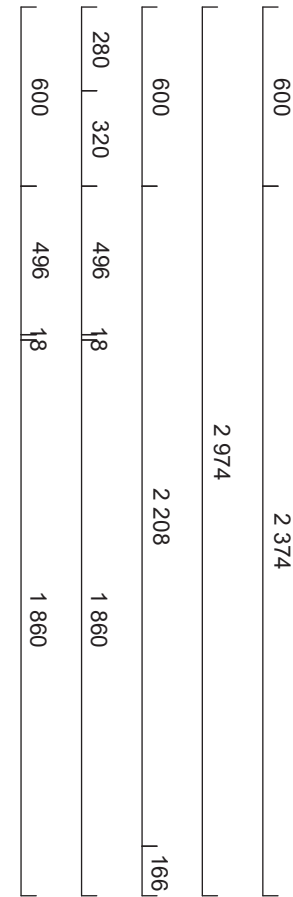

K3 2974 lgh A1301-314736os.cmdrw	Alla mått som visas skall noggrant kontrolleras och justeras mot verkliga mått på arbetsplatsen. Detta är en originalritning och bör ej kopieras. Lucka Arkitekt plus frost målad Handtag Lounge krom Bänkskiva Laminat ljus betong 606	Ritningstyp BYGGRITNING TILLVAL	Handläggare MC	Skapad 2019-10-10 Reviderad 2021-04-26 Automatisk elevationsvy