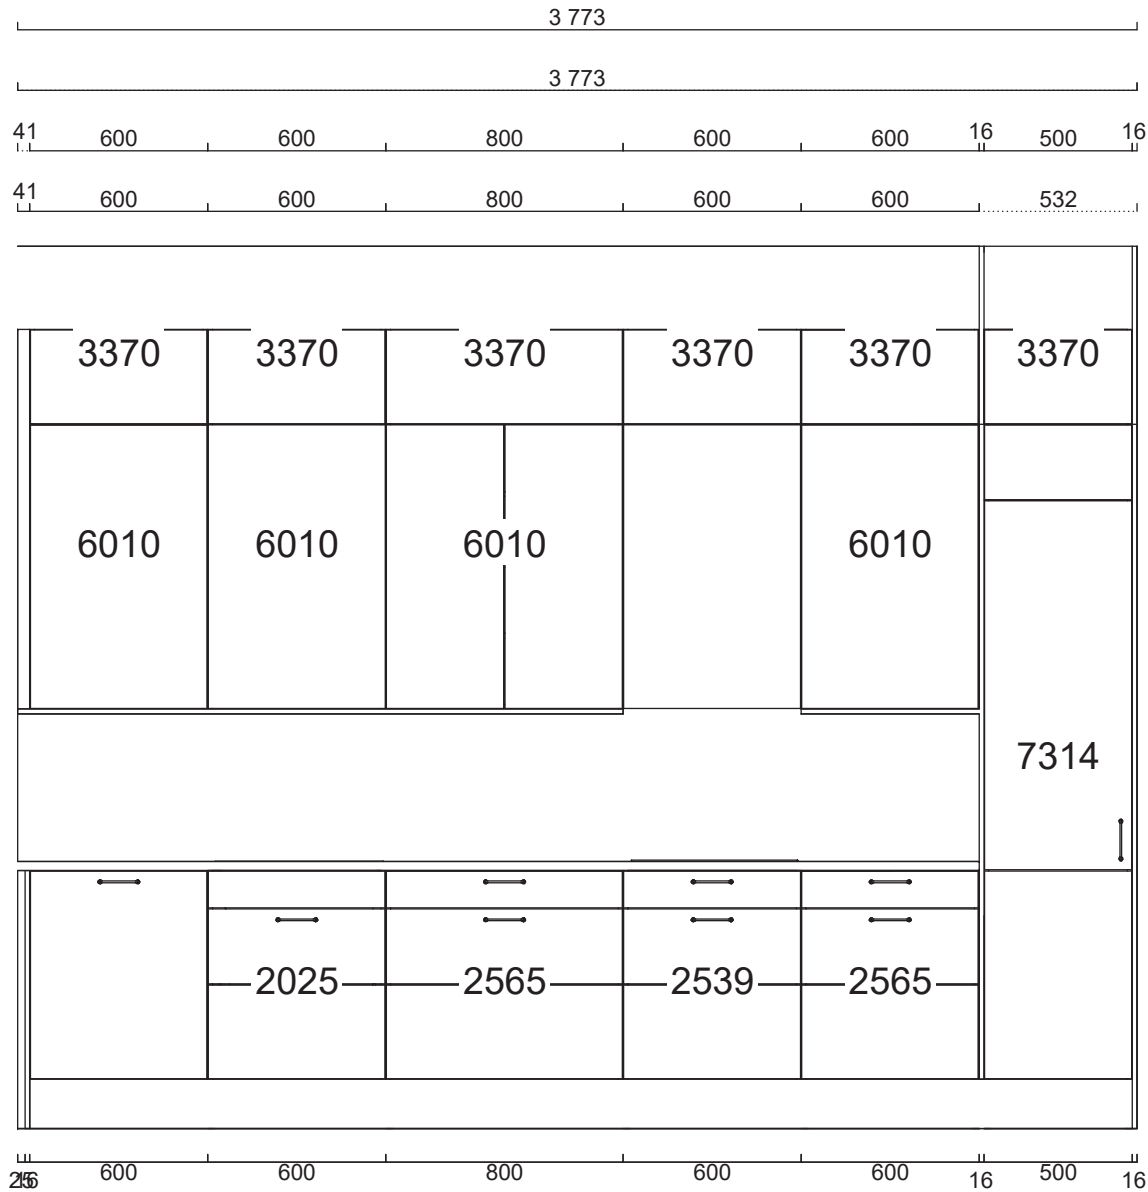

K3 2974 lgh A1301-314736os.cmrw	Alla mått som visas skall noggrant kontrolleras och justeras mot verkliga mått på arbetsplatsen. Detta är en originalritning och bör ej kopieras. Lucka Arkitekt plus frost målad Handtag Lounge krom Bänkskiva Laminat ljus betong 606	Ritningstyp BYGGRITNING TILLVAL	Handläggare MC	Skapad 2019-10-10 Reviderad 2021-04-26 Automatisk elevationsvy