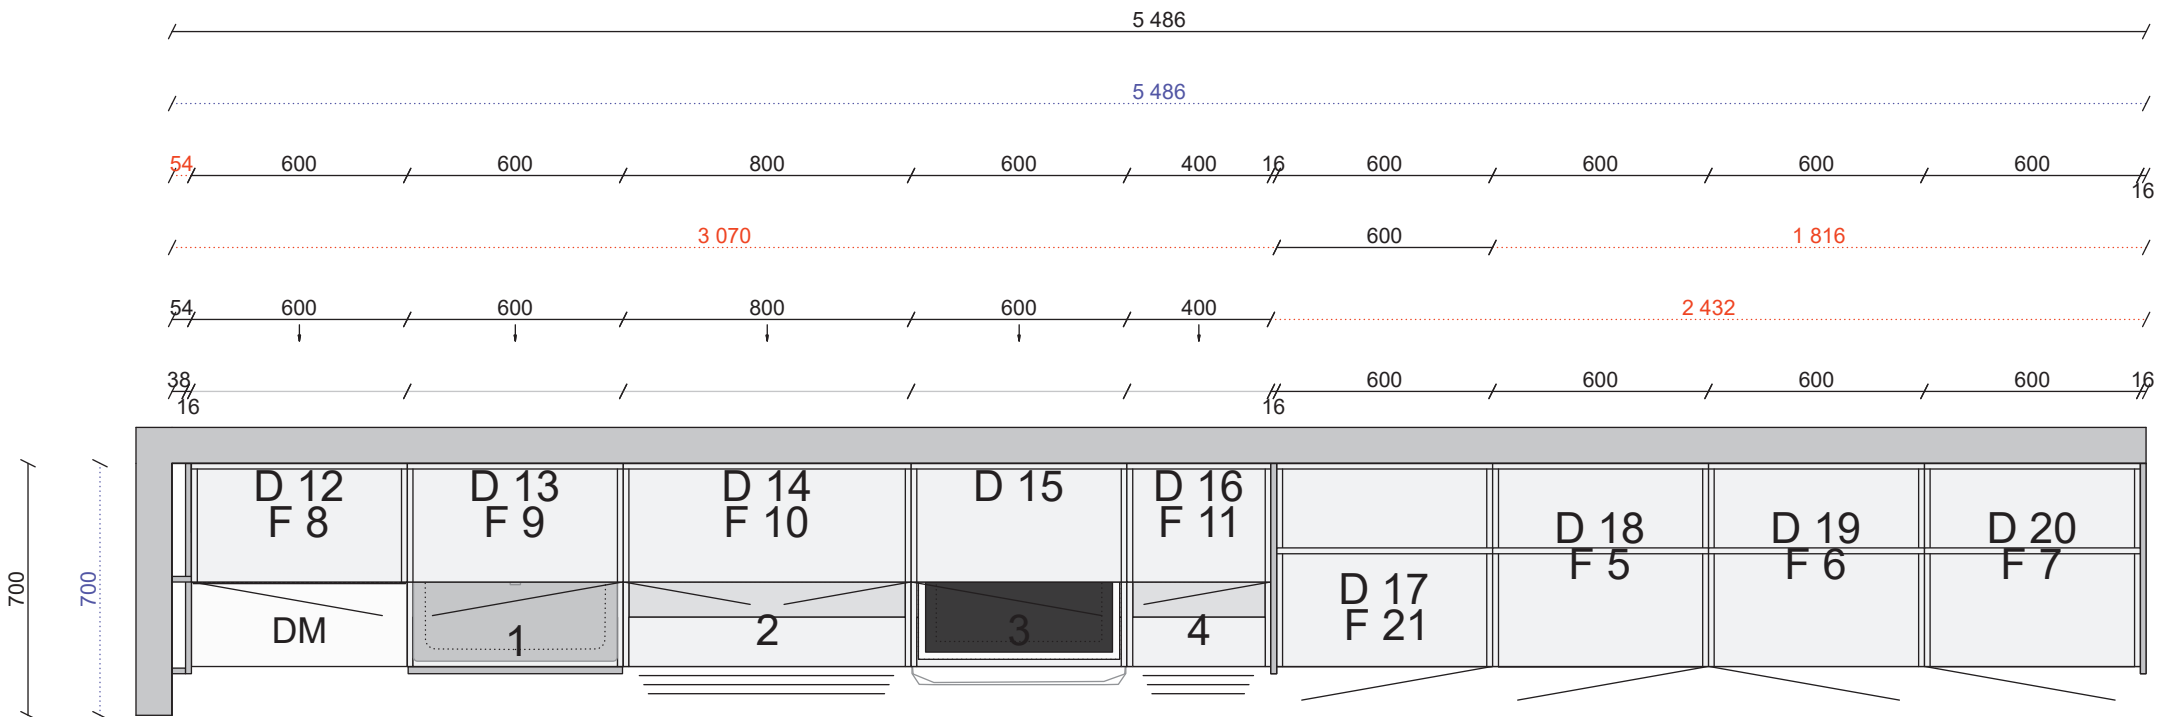

Alla mått som visas skall noggrant kontrolleras och justeras mot verkliga mått på arbetsplatsen. Detta är en originalritning och bör ej kopieras.

Skala
1:21

Handläggare
MC

Skapad 2019-10-10
Reviderad 2021-04-26