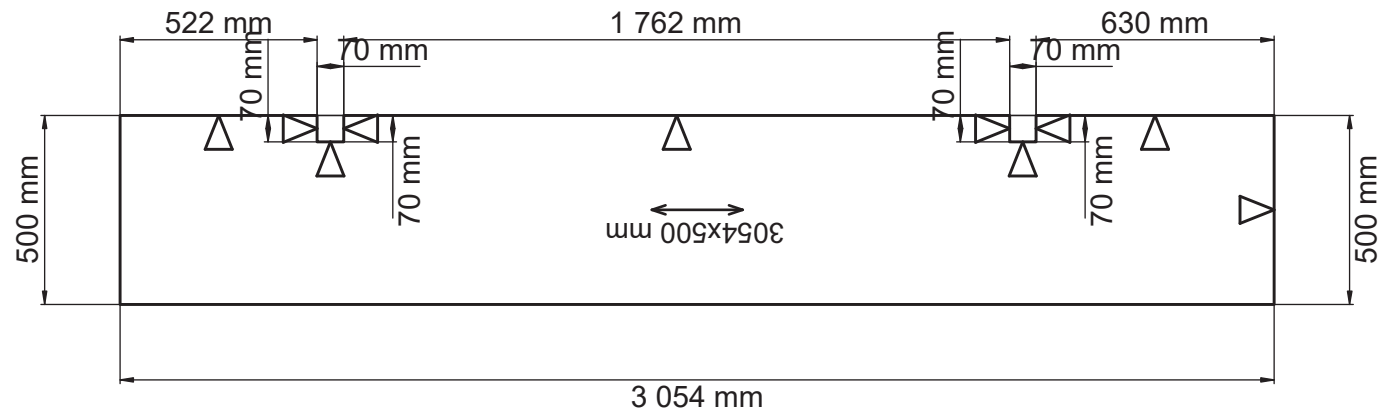

Kvartskomposit, Venato
bianco, blank polerad
Framkantlist i MF1
Tjocklek 20 mm

Håltagning för eluttag i stänkskydd mäts på plats av stenleverantören.

	Alla mått som visas skall noggrant kontrolleras och justeras mot verkliga mått på arbetsplatsen. Detta är en originalritning och bör ej kopieras.				Skala 1:20	Skapad 2019-10-10 Reviderad 2021-04-26
A12-314736os.cmdrw	Lucka Arkitekt plus moln målad	Handtag Lounge krom	Bänkskiva Kvartskomposit venato bianco, blank polerad		Handläggare MC	

Bänkskivor - ritning