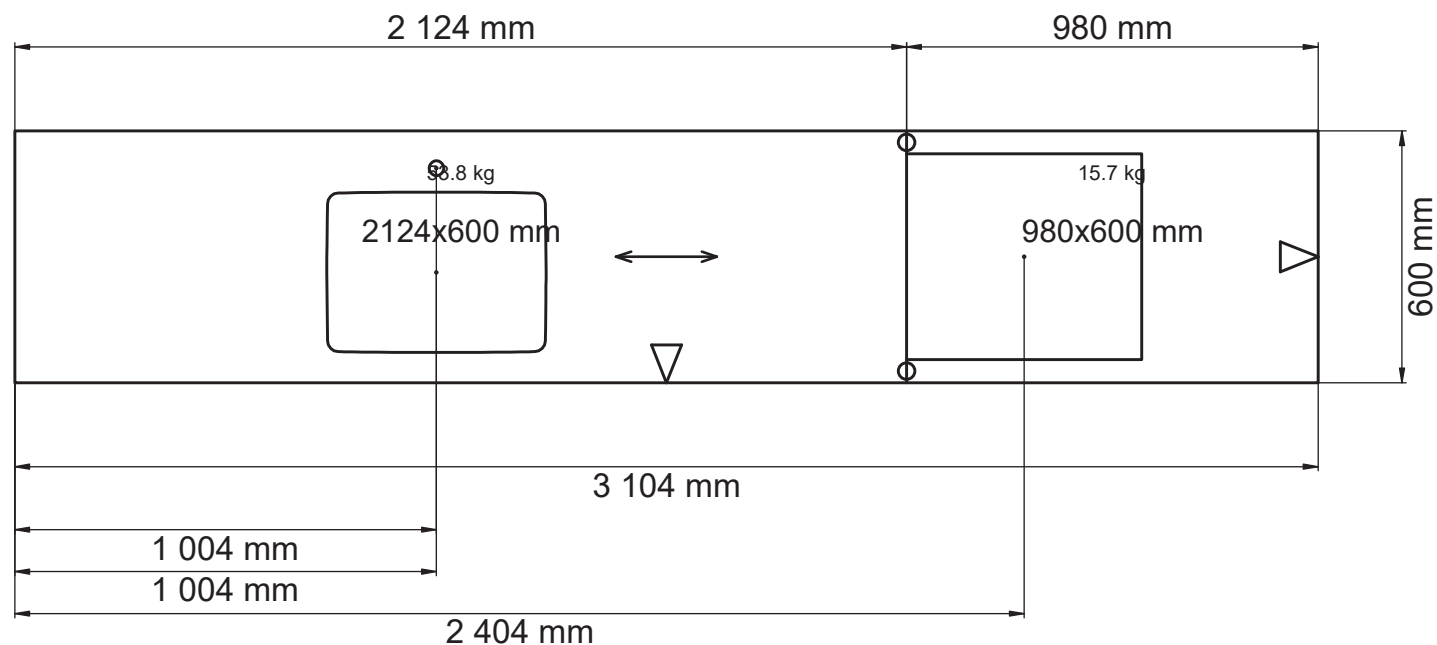

Kvartskomposit, Venato bianco, blank polerad 166  
 Framkantlist i MF1  
 Tjocklek 20 mm  
 Urtag för spishäll, bredd 560 mm, djup 490 mm,  
 fabrikat SIEMENS, modell EH651FEB1E  
 Placeras 2404 mm från vänster sida  
 Håltagning för blandare diameter 35 mm  
 Placeras 1004 mm från vänster sida  
 Underlimmad Intra Frame FR 520 mm, 1885290002  
 Placeras 1004 mm från vänster sida