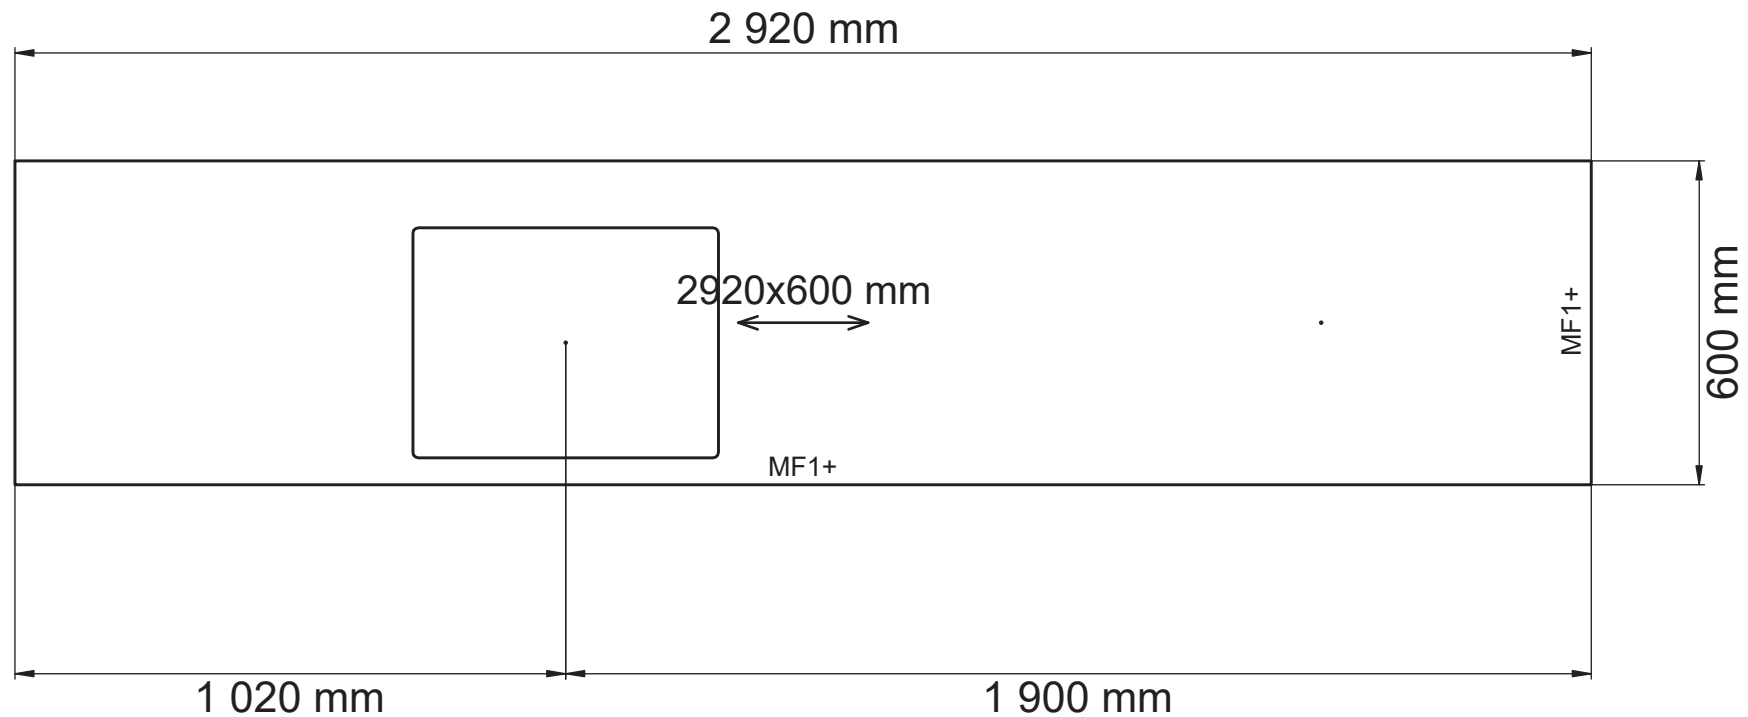

Laminat, Textil grå 588
 Framkantlist i MF1+
 Tjocklek 30 mm
 Underlimmad Intra Frame
 FR 520 mm, Y6000726
 Placeras 1020 mm från
 vänster sida

Alla mått som visas skall noggrant kontrolleras och justeras mot verkliga mått på arbetsplatsen. Detta är en originalritning och bör ej kopieras.