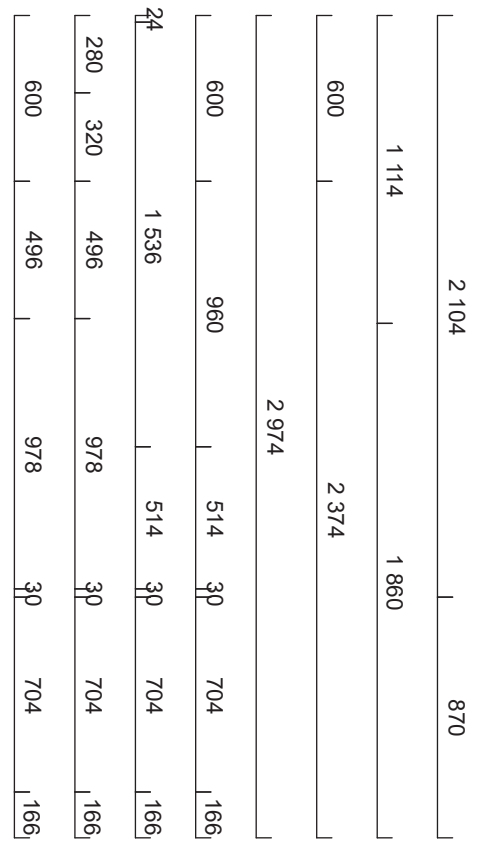

A11-314736os.cmdrw	Alla mått som visas skall noggrant kontrolleras och justeras mot verkliga mått på arbetsplatsen. Detta är en originalritning och bör ej kopieras. Lucka Arkitekt plus frost målad Handtag Solo frost cc128 Bänkskiva Laminat textil grå 588	Ritningstyp BYGGRITNING TILLVAL	Handläggare MC	Skapad 2019-10-10 Reviderad 2021-04-26 Automatisk elevationsvy