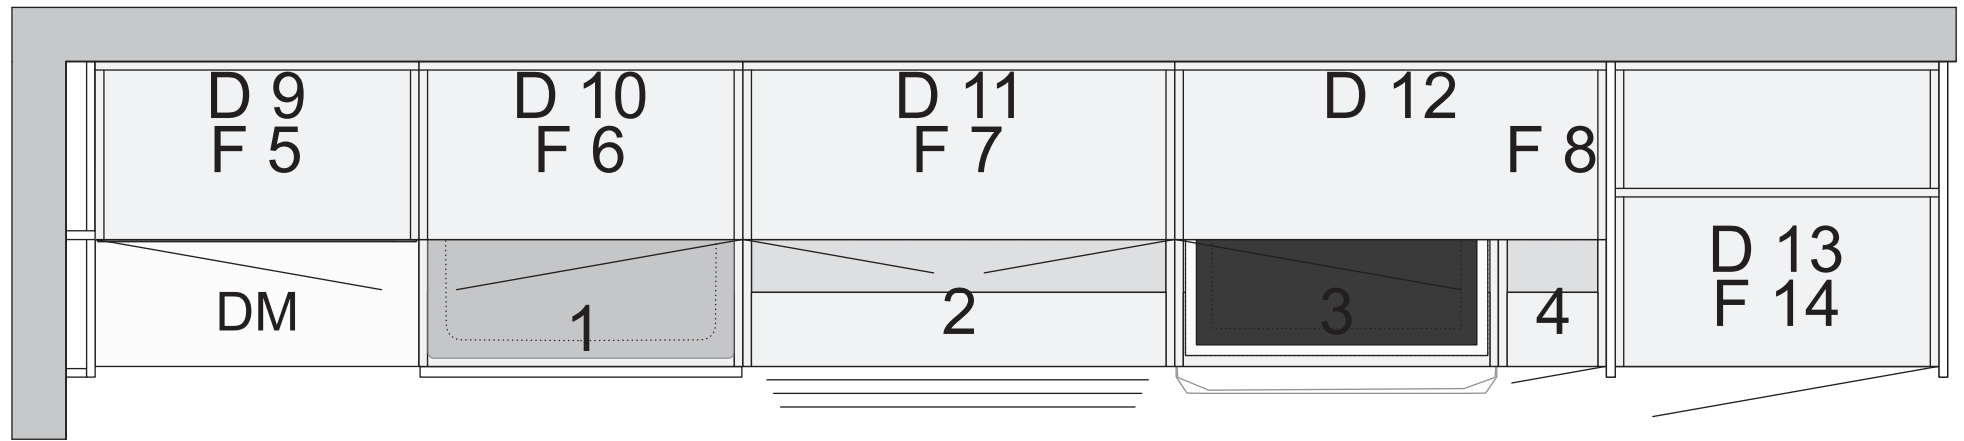

Pos	Artikel	Text	Antal	Längd
Skåp				
1	01 305 05 2025 060 0	1 Bänkskåp med sopsortering (Arkitekt Plus Frost)	1	
	01 36 7080 0000	Tätningssset till diskbänkskåp	1	
2	01 305 05 2565 080 0	2 Bänkskåp med 3 tandem-lådor, matta ingår i alla lådor (Arkitekt Plus Frost)	1	
	01 36 1149 0000	Besticklåda för Tandembox 80cm	1	
	01 32 7206 0000	Barnsäkerhetsspärr fullutdrag, Tandembox och metabox	1	
3	01 305 05 2140 060 0	3 Bänkskåp med gallerhylla för inbyggnadsugn (Arkitekt Plus Frost)	1	
4	01 305 05 2090 020 2	4 Bänkskåp / brickfack (Arkitekt Plus Frost)	1	
5	01 305 05 6071 060 1	5 Väggskåp F för micro (Arkitekt Plus Frost)	1	
	01 36 1370 0000	Täcklist 600mm Rostfri	1	
6	01 305 05 6010 060 2	6 Väggskåp F (Arkitekt Plus Frost)	1	
7	01 305 05 6010 080 0	7 Väggskåp F (Arkitekt Plus Frost)	1	
8	01 000 63 6350 020 0	8 Dekorskåp m trähyllor, Frost målad	1	
9	01 305 05 3370 060 0	9 Väggskåp D (Arkitekt Plus Frost)	1	
10	01 305 05 3370 060 0	10 Väggskåp D (Arkitekt Plus Frost)	1	
11	01 305 05 3370 080 0	11 Väggskåp D (Arkitekt Plus Frost)	1	
12	01 305 05 3370 080 0	12 Väggskåp D (Arkitekt Plus Frost)	1	
13	01 305 05 3370 060 0	13 Väggskåp D (Arkitekt Plus Frost)	1	
14	01 305 05 9294 060 2	14 Skåp över kyl och frys 496 mm (Arkitekt Plus Frost)	1	
	01 36 1372 0000	Ventilationsgaller (Rostfri)	1	
	01 150472 305 0	16 Lucksats (Arkitekt Plus Frost) 596 mm x 956 mm	1	
	01 150637 305 0	Lucksats (Arkitekt Plus Frost) 596 mm x 700 mm	1	
	01 36 8083 0000	Täckbricka Tandembox	8	
	01 29 1014 0000	Täckbricka gångjärn	26	
Bänkskiva laminat				
	01Y222300588	Laminat MF1+, upp till 625 mm, manuellt editerad, Textil grå 588	1	2 920 mm
	01Y53320588	Kantlist MF1+	1	2 920 mm
	01Y53320588	Kantlist MF1+	1	600 mm
Diskbänk				
	01Y6000726	Intra Frame FR520. i., Underlimmad i laminat, monterad	1	
Spotlightskiva				
	01 37 1350 1630	Spotlightskiva, 1200x16x350, Frost målad	1	200 mm
	01 37 1352 1630	Spotlightskiva, 2420x16x350, Frost målad	1	2 054 mm
Sidor				
	01 37 1340 163 0	Dekorsida 1340. 16mm bänkskåp, Frost målad, 704x585x16, 585 x 704 mm	2	
	01 37 1341 163 0	Dekorsida 1341. 16mm bänkskåp, Frost målad, 870x585x16, 585 x 870 mm	1	
	01 37 1349 163 0	Dekorsida 1349. 16mm högskåp F, Frost målad, 2400x585x16, 585 x 2400 mm	2	
Passbitar				
	01 24 3039 163 0	Passbit/Dekorlist rak 54mm, Frost målad, 54x2420	1	2 420 mm
Lister				
	01 26 1109 163 0	Takanslutning för skåp, rak 2420x166, Frost målad	1	2 420 mm
	01 26 1110 163 0	Takanslutning för skåp, rak 2420x350, Frost målad	2	4 840 mm
Socklar				
	01 25 1130 163 0	Sockelfront 2 420 mm, Frost målad	2	4 840 mm
	01 36 1136 0000	Stödben, 4-pack	3	
Grepp				
	01 36 1741 0000	Puto grå plast 5 -pack	3	
	01 32 7884 0000	Solo frost cc128	7	
Tillbehör				
	01 29 4333 0000	Snäppgångjärn i metall 107°	2	