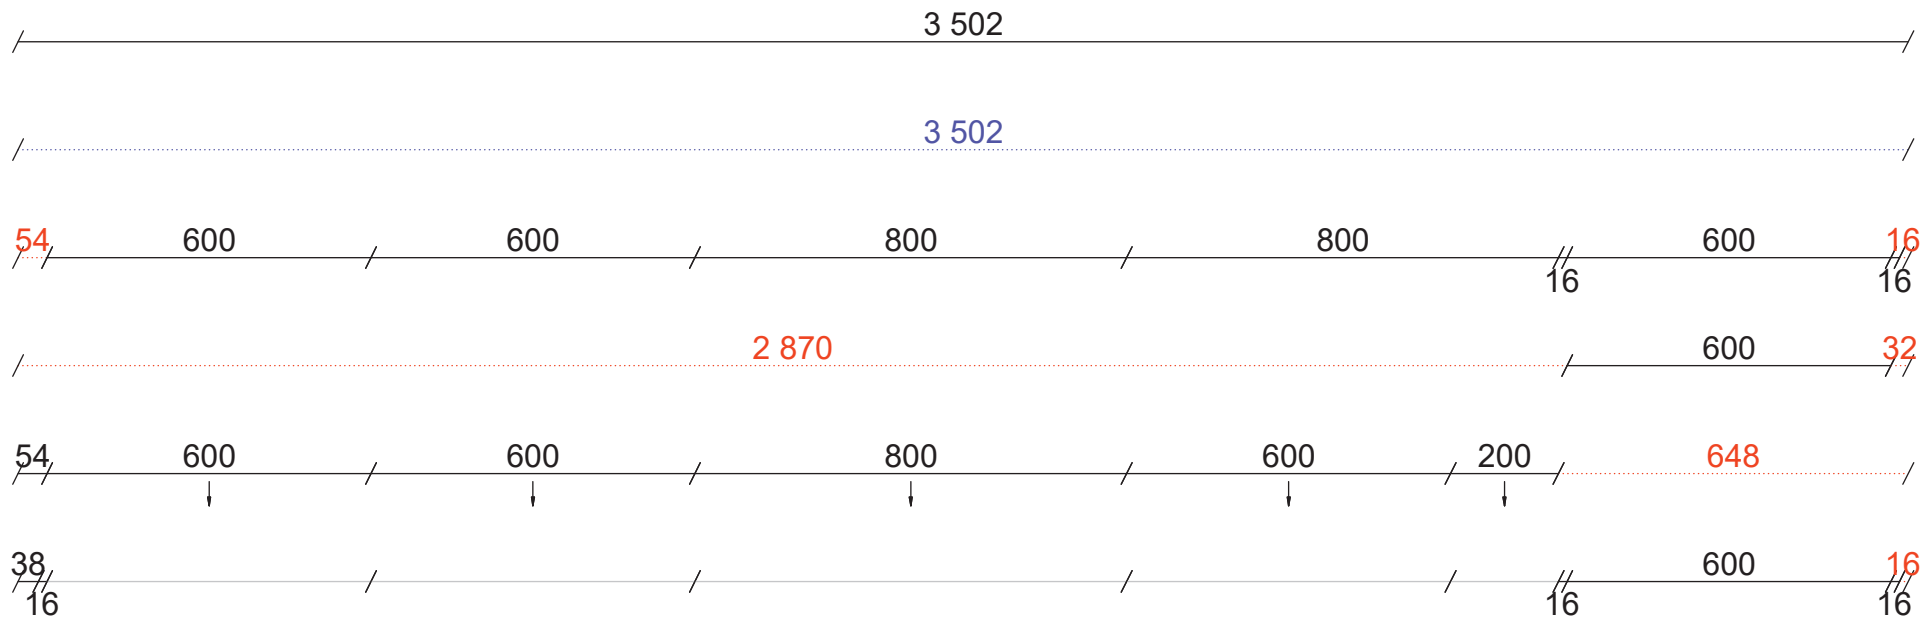

Alla mått som visas skall noggrant kontrolleras och justeras mot verkliga mått på arbetsplatsen. Detta är en originalritning och bör ej kopieras.

Skala
1:14

Handläggare
MC

Skapad 2019-10-10
Reviderad 2021-04-26