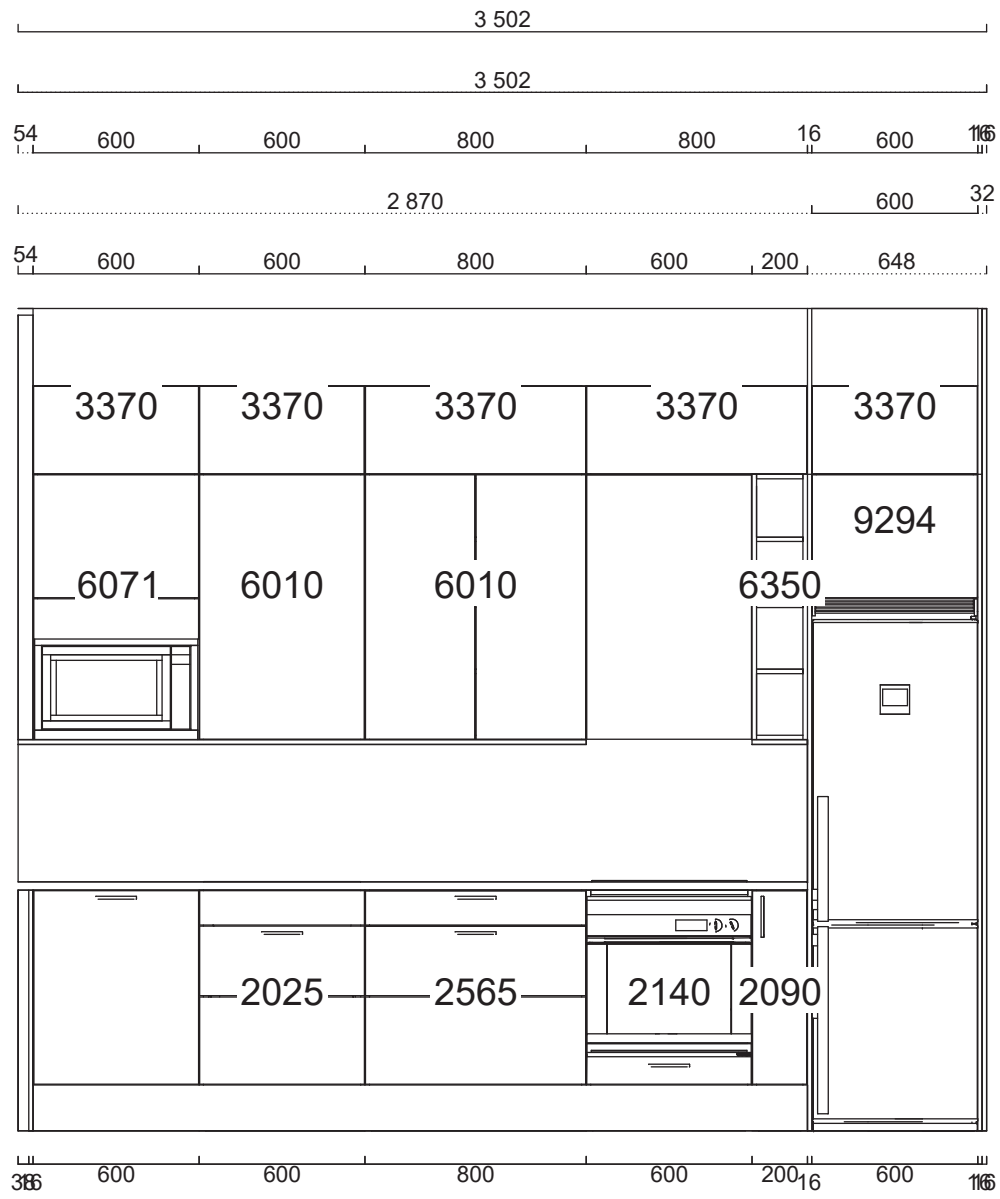

A11-314736os.cmdrw	Alla mått som visas skall noggrant kontrolleras och justeras mot verkliga mått på arbetsplatsen. Detta är en originalritning och bör ej kopieras. Lucka Arkitekt plus frost målad Handtag Solo frost cc128 Bänkskiva Laminat textil grå 588	Ritningstyp BYGGRITNING TILLVAL	Handläggare MC	Skapad 2019-10-10 Reviderad 2021-04-26 Automatisk elevationsvy