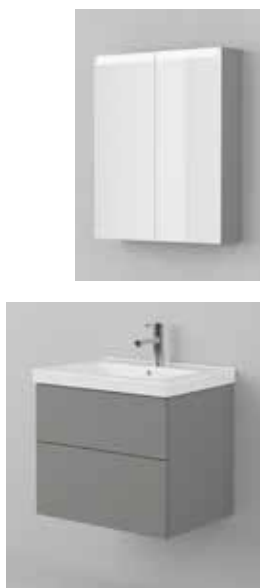

TILLVAL KOMMOD OCH SPEGELSKÅP

---

1. ☐ KOMMOD +
   SPEGELSKÅP
   Viskan Solid
   Spegelskåp Stage
   Still grey S4000-N
   INR