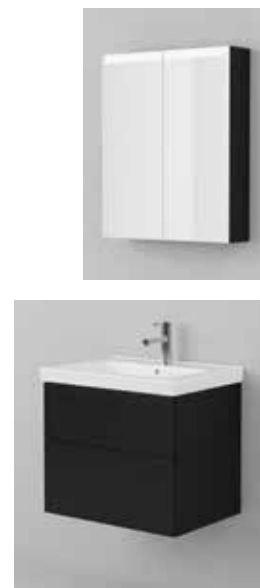

## TILLVAL KOMMOD OCH SPEGELSKÅP

---

- KOMMOD +  
SPEGELSKÅP  
Viskan Solid  
Spegelskåp Stage  
Still grey S4000-N  
INR

- KOMMOD +  
SPEGELSKÅP  
Viskan Solid  
Spegelskåp Stage  
Black oak, ekfanér  
INR