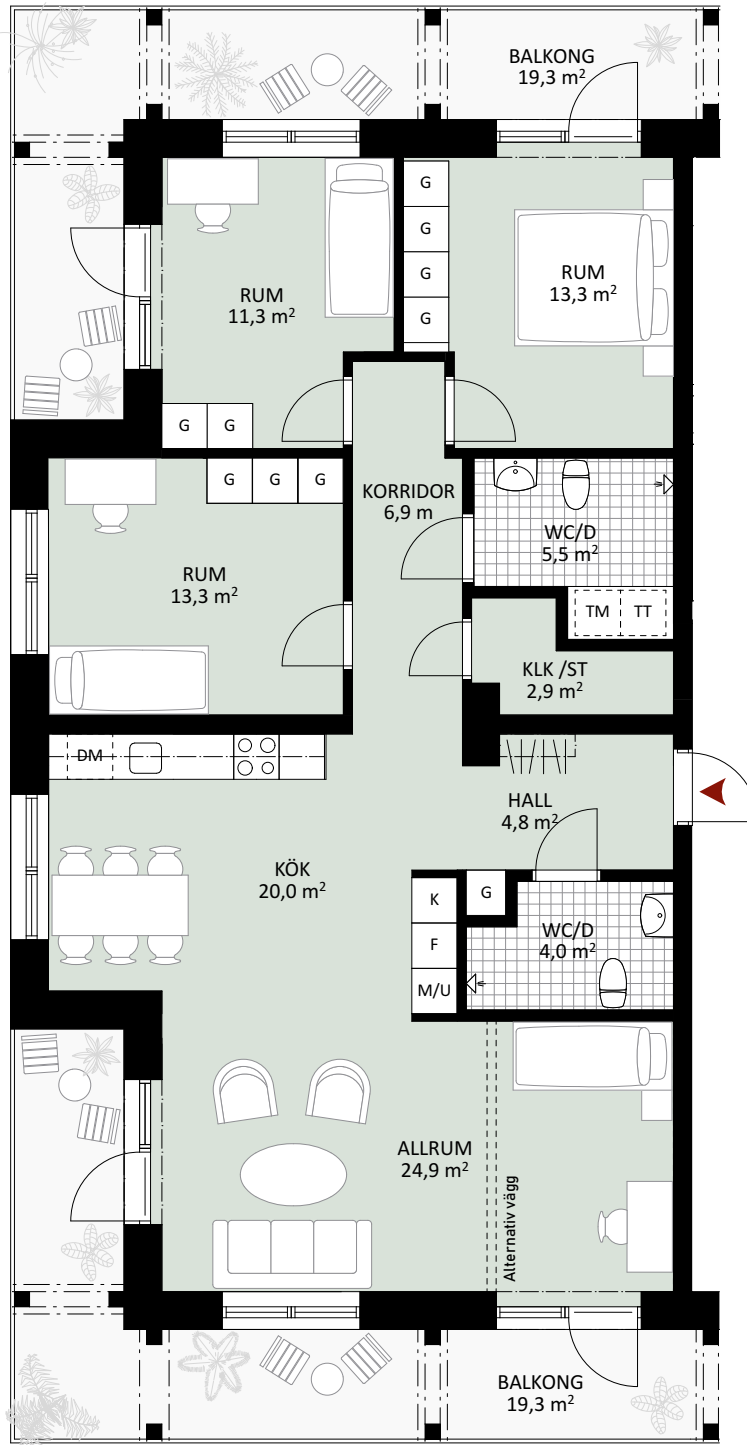

LGH B21+B25

4-5 ROK, 114,7 KVM

Pris: 4 395 000 kr Avgift: 6 980 kr

NOTUDDSPARKEN

- Hörnläge
- Generösa balkonger
- Stor social yta
- Stora sovrum

Mer info på
notuddsparken.se

SYMBOLFÖRKLARING

K	Kylskåp
F	Frys
	Induktionshäll
M/U	Mikro/Ugn
DM	Diskmaskin
TM	Tvättmaskin
TT	Torktumlare
G	Garderob
ST	Städsåp
Klk	Klädkammare
	Kapphylla
RH	Rumshöjd generellt 2,6 m Lokala avvikelser kan förekomma